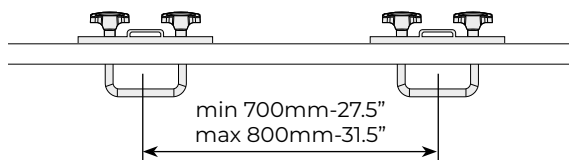

MANIA 320

COMPLIANT WITH
DIN 75302:2019

TESTED
CITY CRASH ✓

Baule da tetto progettato con un profilo elegante e affusolato. Montaggio tramite ganci ad "U".

Roof box with a streamlined elegant design. Safe and speedy fixing by "U" bolts.

Dimensioni esterne: 1370mm
 External dimensions: 54"

Dimensioni interne: 1300mm
 Internal dimensions: 51.1"

Dimensioni esterne:
 External dimensions:
 360mm / 14.1"

Dimensioni interne:
 Internal dimensions:
 338mm / 13.3"

Dimensioni esterne: 790mm
 External dimensions: 31.1"

Dimensioni interne: 710mm
 Internal dimensions: 27.9"

U-BOLT FIXING

OPTIONAL KIT 000120100000

Mania 320	Art.000036100000
Peso prodotto Product weight	8,2kg/18lb
Materiale Material	Abs
Portata massima Max load	max 50kg/110lb
Serratura antifurto Anti-theft lock	✓
Sistema di montaggio alle barre Fixing system to the roof bars	(LxH) max 60x35mm / 2.3x1.3"
	Optional kit 000124600000 (LxH) max 80x35mm / 3.1x1.3"
	Optional kit 000120100000 X: min 8,5mm/0.4" W: 13/20mm - 0.5/0.8"