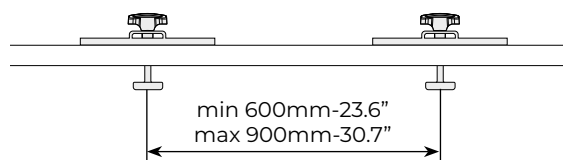

MANIA 320

COMPLIANT WITH
DIN 75302:2019

TESTED
CITY CRASH ✓

Baule da tetto progettato con un profilo elegante e affusolato. Montaggio tramite ganci ad "U".

Roof box with a streamlined elegant design. Safe and speedy fixing by "U" bolts.

Dimensioni esterne: 1370mm
 External dimensions: 54"

Dimensioni interne: 1300mm
 Internal dimensions: 51.1"

Dimensioni esterne:
 External dimensions:
 360mm / 14.1"

Dimensioni interne:
 Internal dimensions:
 338mm / 13.3"

Dimensioni esterne: 790mm
 External dimensions: 31.1"

Dimensioni interne: 710mm
 Internal dimensions: 27.9"

U-BOLT FIXING

OPTIONAL KIT 000120100000

Mania 320	Art.000036100000
Peso prodotto Product weight	8,2kg/18lb
Materiale Material	Abs
Portata massima Max load	max 50kg/110lb
Serratura antifurto Anti-theft lock	✓
Sistema di montaggio alle barre Fixing system to the roof bars	(LxH) max 60x35mm / 2.3x1.3"
	Optional kit 000124600000 (LxH) max 80x35mm / 3.1x1.3"
	Optional kit 000120100000 X: min 8,5mm/0.4" W: 13/20mm - 0.5/0.8"