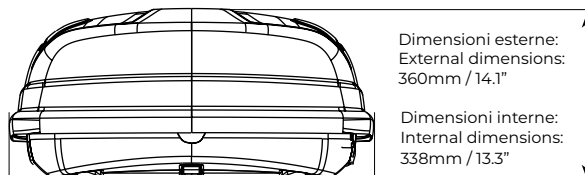

MANIA 320

COMPLIANT WITH
DIN 75302:2019

TESTED
CITY CRASH ✓

Baule da tetto progettato con un profilo elegante e affusolato. Montaggio tramite ganci ad "U".

Roof box with a streamlined elegant design. Safe and speedy fixing by "U" bolts.

Dimensioni esterne: 1370mm
 External dimensions: 54"

Dimensioni interne: 1300mm
 Internal dimensions: 51.1"

Dimensioni esterne:
 External dimensions:
 360mm / 14.1"

Dimensioni interne:
 Internal dimensions:
 338mm / 13.3"

Dimensioni esterne: 790mm
 External dimensions: 31.1"

Dimensioni interne: 710mm
 Internal dimensions: 27.9"

U-BOLT FIXING

OPTIONAL KIT 000120100000

Mania 320	Art.000036100000
Peso prodotto Product weight	8,2kg/18lb
Materiale Material	Abs
Portata massima Max load	max 50kg/110lb
Serratura antifurto Anti-theft lock	✓
Sistema di montaggio alle barre Fixing system to the roof bars	(LxH) max 60x35mm / 2.3x1.3"
	Optional kit 000124600000 (LxH) max 80x35mm / 3.1x1.3"
	Optional kit 000120100000 X: min 8,5mm/0.4" W: 13/20mm - 0.5/0.8"