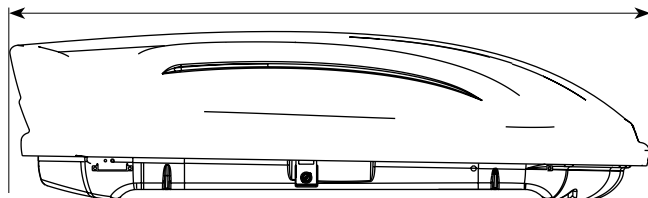

MANIA 320

COMPLIANT WITH
DIN 75302:2019

TESTED
CITY CRASH ✓

Baule da tetto progettato con un profilo elegante e affusolato. Montaggio tramite ganci ad "U".

Roof box with a streamlined elegant design. Safe and speedy fixing by "U" bolts.

Dimensioni esterne: 1370mm
 External dimensions: 54"

Dimensioni interne: 1300mm
 Internal dimensions: 51.1"

Dimensioni esterne:
 External dimensions:
 360mm / 14.1"

Dimensioni interne:
 Internal dimensions:
 338mm / 13.3"

Dimensioni esterne: 790mm
 External dimensions: 31.1"

Dimensioni interne: 710mm
 Internal dimensions: 27.9"

U-BOLT FIXING

OPTIONAL KIT 000120100000

Mania 320	Art.000036100000
Peso prodotto Product weight	8,2kg/18lb
Materiale Material	Abs
Portata massima Max load	max 50kg/110lb
Serratura antifurto Anti-theft lock	✓
Sistema di montaggio alle barre Fixing system to the roof bars	(LxH) max 60x35mm / 2.3x1.3"
	Optional kit 000124600000 (LxH) max 80x35mm / 3.1x1.3"
	Optional kit 000120100000 X: min 8,5mm/0.4" W: 13/20mm - 0.5/0.8"