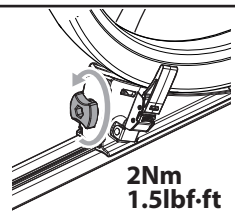

N.		Q.
4		1
15		2
		2

OR

⌀ M8x20

⌀ M6x20

IT) Boccole esclusivamente di metallo.  
EN) Only full metal receivers.  
ES) Casquillos exclusivamente metálicos.  
FR) Douilles uniquement en métal.  
DE) Gewindeöffnung muss aus Metall sein.

N.		Q.
1		1
2		1
3		1
14		4
12		2

N.		Q.
5		1
7	sx	1
8	dx	1
6		2
17	M6x45	2

**x3**

N.		Q.
18	 6x55 mm 0.3x2.1"	2

N.		Q.
16		6
13		6

N.		Q.
10		1
9		1
21		2

 MIN Ø30 mm / 1.2"  
 MAX Ø50 mm / 2"  
 MIN 30x60 mm / 1.2"x2.4"  
 MAX 50x70 mm / 2"x2.7"

MIN 22"  
 MAX 29"

MAX 110mm / 4.3"

MAX 1260mm / 49.6"

MIN Ø30 mm / 1.2"  
 MAX Ø50 mm / 2"  
 MIN 30x60 mm / 1.2"x2.4"  
 MAX 50x70 mm / 2"x 2.7"

MIN 22"  
 MAX 29"

MAX 110mm / 4.3"

MAX 1260mm / 49.6"

N.		Q.
11		1
21		1

N.		Q.
20	 ~2,5 m / 8.2ft	1

 	 Shadow T5 / T6 12,9 kg / 28.4lb	Standard bike (x3)  MAX 15kg / 33lb	E-bike (x2)  MAX 22kg / 48.5lb
	OR MAX 45 kg / 99 lb		

F.lli Menabò S.r.l.  
Via 8 Marzo, 3 -Z.I. Corte Tegge  
42025 Cavriago (RE) ITALY  
customercare@flli-menabo.it  
www.menabocaraccessories.com