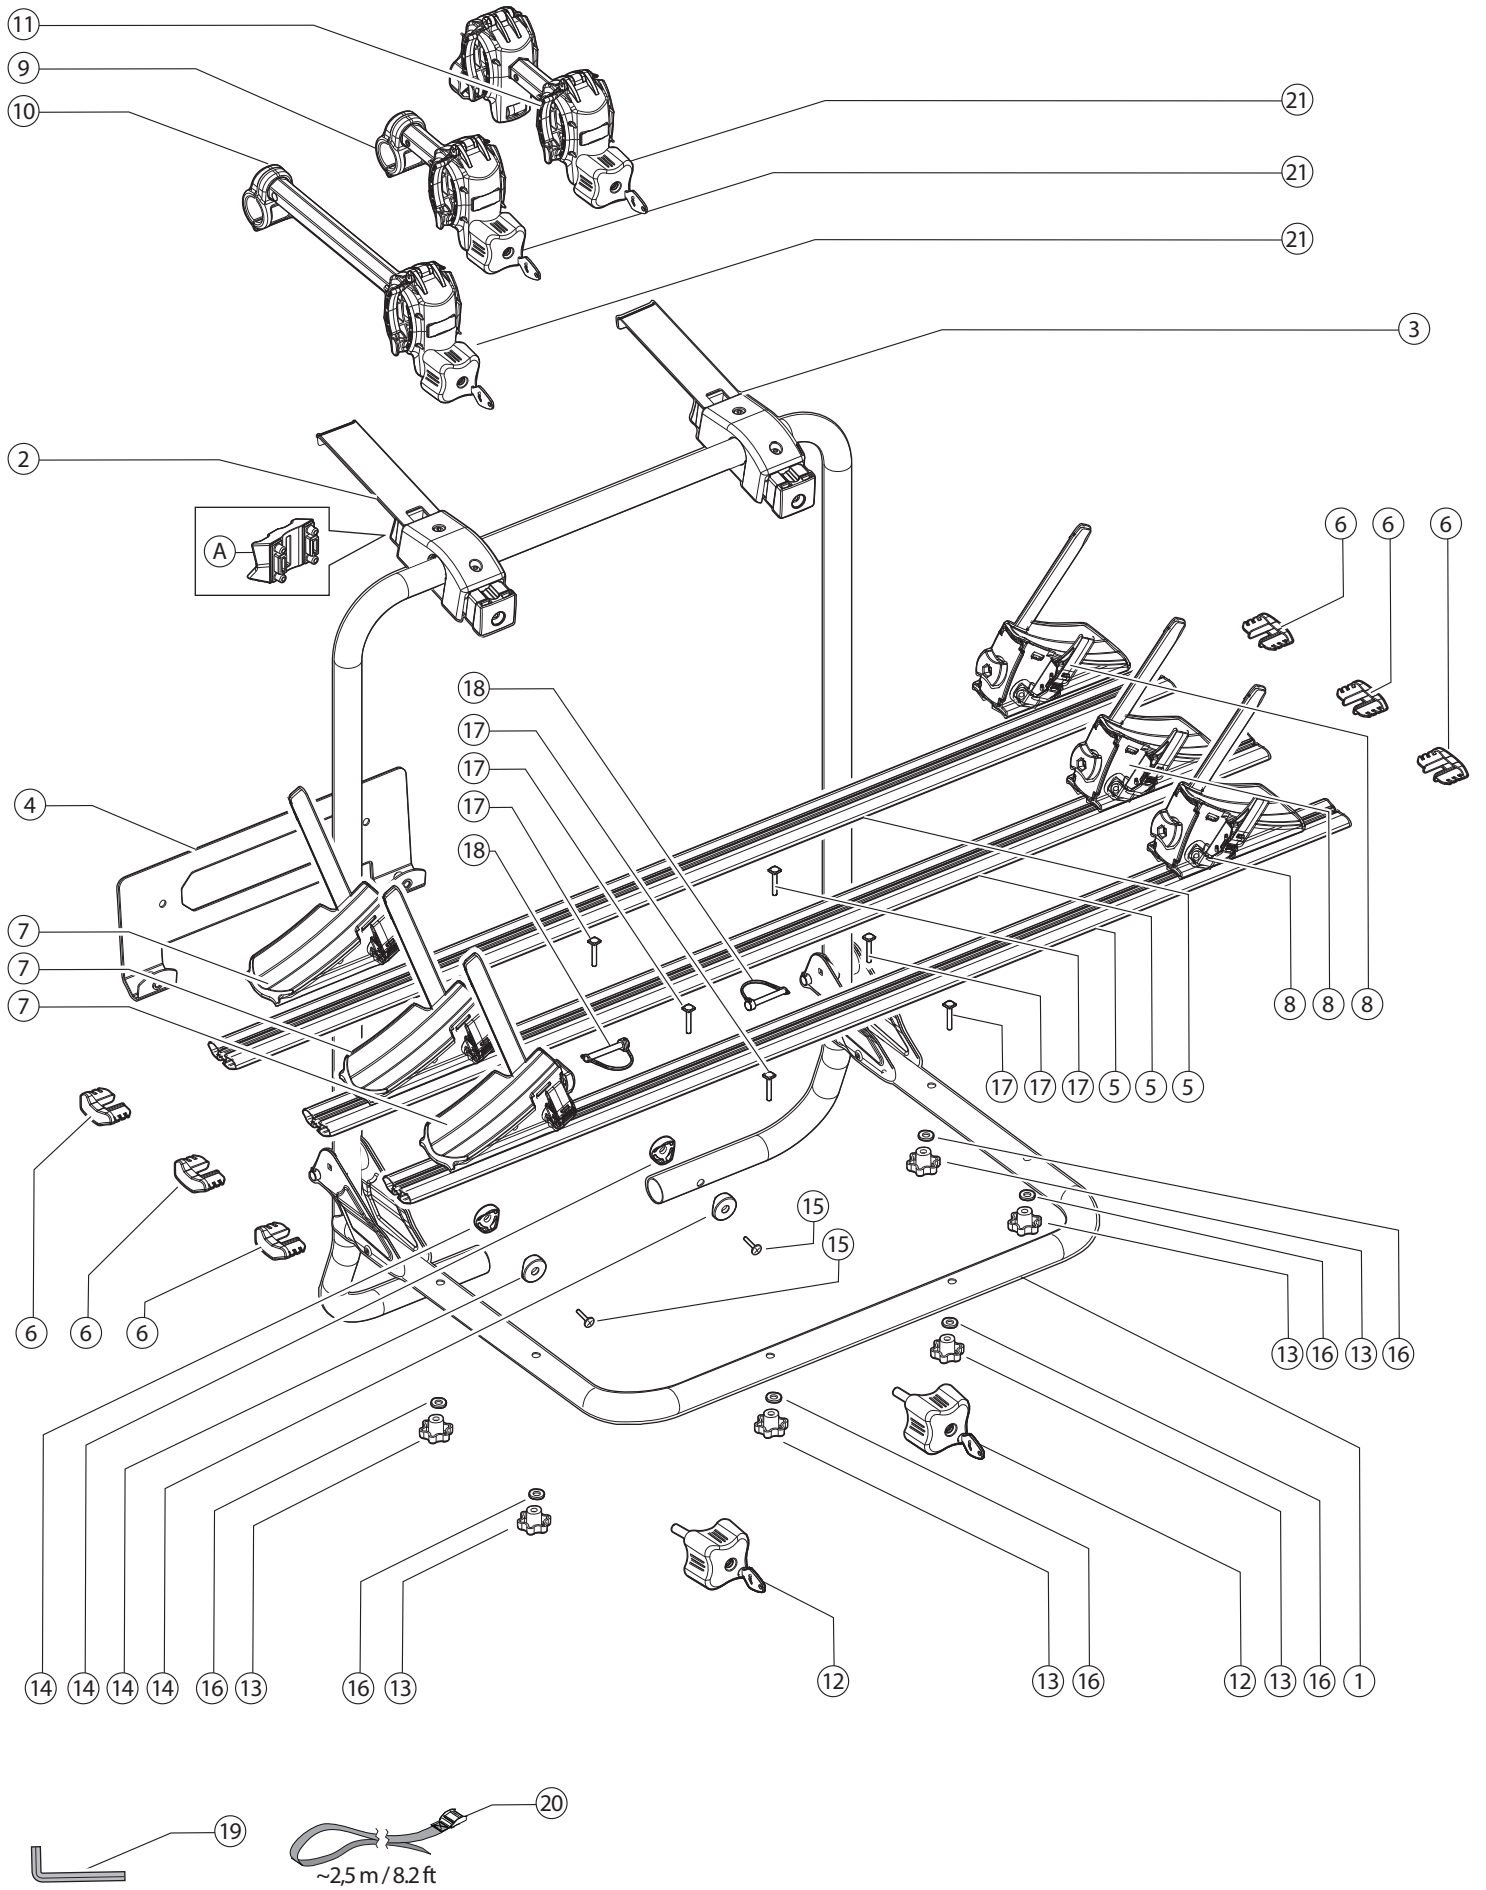

N	[IT]Componenti (Inclusi) [EN]Components (Included) [FR]Composants (Comprises) [DE]Die Komponenten (im Lieferumfang enthalten) [ES]Componentes (Incluido)	Q
1		1
2	SX	1
3	dx	1
4		1
5		3
6		6
7	SX	3
8	dx	3
9		1
10		1
11		1
12		2
13		6
14		4
15	M8x20	2
	M6x20	2
16	6x12	6
17	M6x45	6
18	6x55 mm / 0.3x2.1"	2
19	5mm / 0.2"	1
20	2,5 m / 8.2ft	1
21		4

N	[IT]Ricambi (A Richiesta) [EN]Spare Parts (Made to order) [FR]Pièces de rechange (Sur commande) [DE]E Teile (auf Anfrage) [ES]Piezas de recambio (Previa solicitud)	Q	Codice-Code-Código
4		1	700030200000
6		2	700027100000
7	SX	1	700027900000
8	dx	1	
9		1	700003200000
10		1	700003100000
11		1	700006900000
12		2	700030300000
13		6	700030400000
14		4	
15	M8x20	2	
	M6x20	2	
16	6x12	6	
17	M6x45	6	
18	6x55 mm / 0.3x2.1"	2	700015700000
19	5mm / 0.2"	1	700025000000
20	2,5 m / 8.2ft	1	700001100000
21		1	000026400000
12		2	700041400000
21		4	
A		2	700042600000