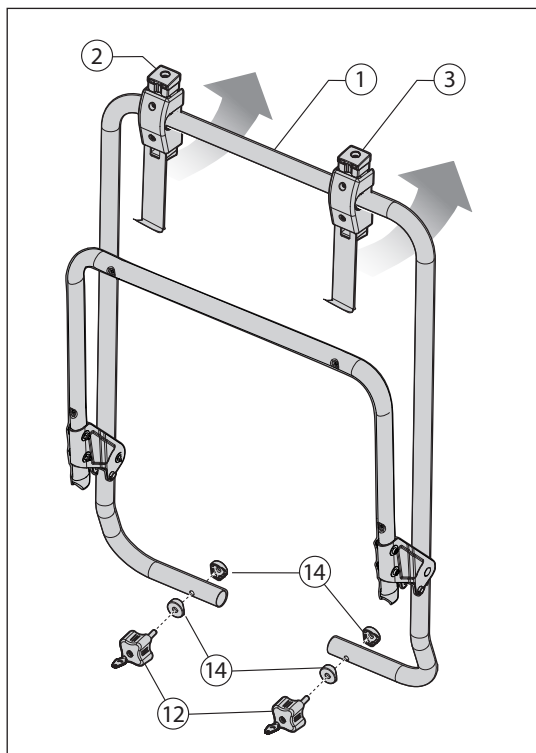

N.		Q.
4		1
15		2
		2

OR

⌀ M8x20

⌀ M6x20

IT) Boccole esclusivamente di metallo.  
EN) Only full metal receivers.  
ES) Casquillos exclusivamente metálicos.  
FR) Douilles uniquement en métal.  
DE) Gewindeöffnung muss aus Metall sein.

N.		Q.
1		1
2		1
3		1
14		4
12		2

N.		Q.
5		1
7	sx	1
8	dx	1
6		2
17	M6x45	2

**x3**

N.		Q.
18	 6x55 mm 0.3x2.1"	2

N.		Q.
16		6
13		6

N.		Q.
10		1
9		1
21		2

 MIN Ø30 mm / 1.2"  
 MAX Ø50 mm / 2"  
 MIN 30x60 mm / 1.2"x2.4"  
 MAX 50x70 mm / 2"x2.7"

MIN 22"  
 MAX 29"

MAX 110mm / 4.3"

MAX 1260mm / 49.6"

MIN Ø30 mm / 1.2"  
 MAX Ø50 mm / 2"  
 MIN 30x60 mm / 1.2"x2.4"  
 MAX 50x70 mm / 2"x 2.7"

MIN 22"  
 MAX 29"

MAX 110mm / 4.3"

MAX 1260mm / 49.6"

N.		Q.
11		1
21		1