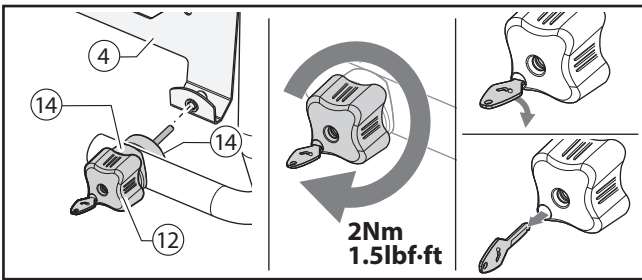

N.		Q.
5		1
7	sx	1
8	dx	1
6		2
17	M6x45	2

x3