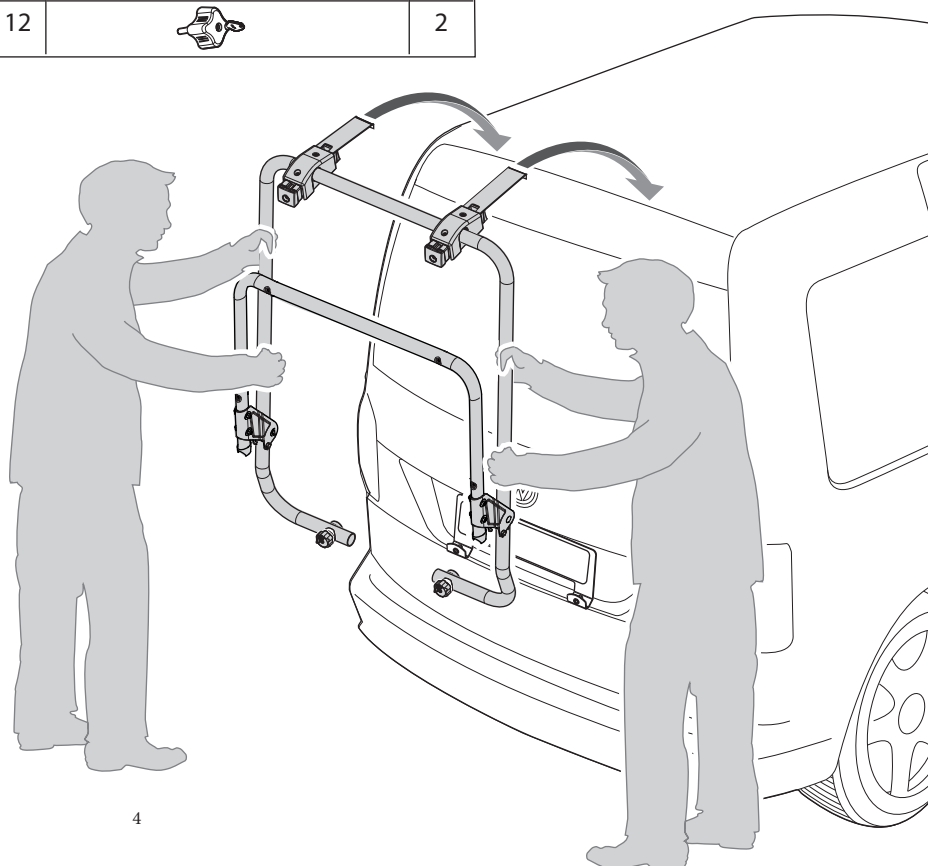

N.		Q.
1		1
2		1
3		1
14		4
12		2