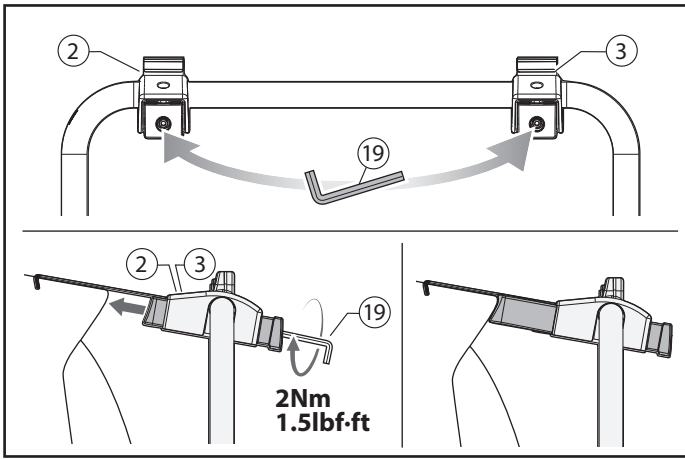

N.		Q.
4		1
15		2
		2

OR

⌀ M8x20

⌀ M6x20

IT) Boccole esclusivamente di metallo.  
EN) Only full metal receivers.  
ES) Casquillos exclusivamente metálicos.  
FR) Douilles uniquement en métal.  
DE) Gewindeöffnung muss aus Metall sein.

N.		Q.
1		1
2		1
3		1
14		4
12		2

N.		Q.
5		1
7	sx	1
8	dx	1
6		2
17	M6x45	2

**x3**

N.		Q.
18	 6x55 mm 0.3x2.1"	2

N.		Q.
16		6
13		6

N.		Q.
10		1
9		1
21		2

 MIN Ø30 mm / 1.2"  
 MAX Ø50 mm / 2"  
 MIN 30x60 mm / 1.2"x2.4"  
 MAX 50x70 mm / 2"x2.7"