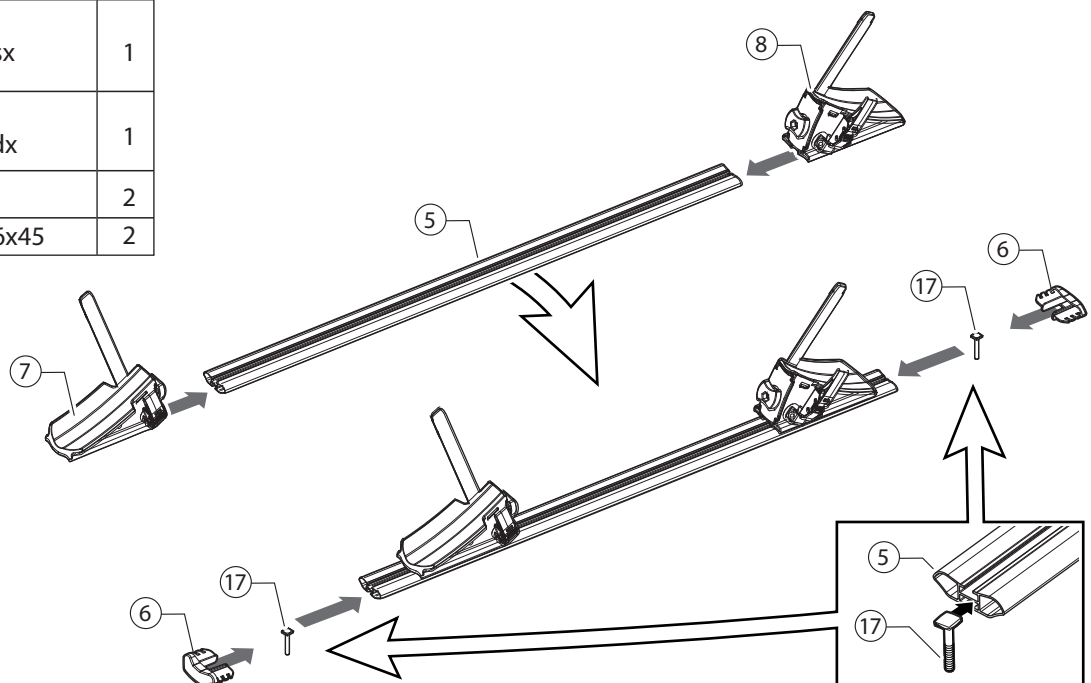

N.		Q.
4		1
15		2
		2

OR

⌀ M8x20

⌀ M6x20

IT) Boccole esclusivamente di metallo.  
EN) Only full metal receivers.  
ES) Casquillos exclusivamente metálicos.  
FR) Douilles uniquement en métal.  
DE) Gewindeöffnung muss aus Metall sein.

N.		Q.
1		1
2		1
3		1
14		4
12		2

N.		Q.
5		1
7	sx	1
8	dx	1
6		2
17	M6x45	2

**x3**

N.		Q.
18	 6x55 mm 0.3x2.1"	2

N.		Q.
16		6
13		6

N.		Q.
10		1
9		1
21		2

 MIN Ø30 mm / 1.2"  
 MAX Ø50 mm / 2"  
 MIN 30x60 mm / 1.2"x2.4"  
 MAX 50x70 mm / 2"x2.7"