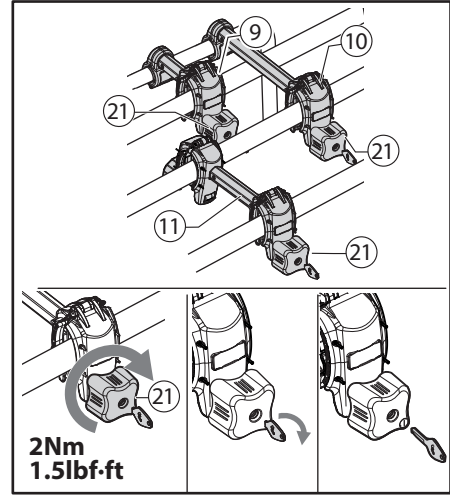

MIN 22"  
 MAX 29"

MAX 110mm / 4.3"

MAX 1260mm / 49.6"

MIN Ø30 mm / 1.2"  
 MAX Ø50 mm / 2"  
 MIN 30x60 mm / 1.2"x2.4"  
 MAX 50x70 mm / 2"x 2.7"

MIN 22"  
 MAX 29"

MAX 110mm / 4.3"

MAX 1260mm / 49.6"

N.		Q.
11		1
21		1

N.		Q.
20	 ~2,5 m / 8.2ft	1

 	 Shadow T5 / T6 12,9 kg / 28.4lb	Standard bike (x3)  MAX 15kg / 33lb	E-bike (x2)  MAX 22kg / 48.5lb
	OR MAX 45 kg / 99 lb		

F.lli Menabò S.r.l.  
Via 8 Marzo, 3 -Z.I. Corte Tegge  
42025 Cavriago (RE) ITALY  
customercare@flli-menabo.it  
www.menabocaraccessories.com