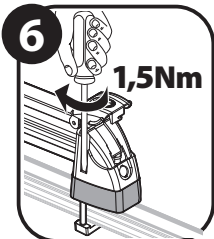

WHITE BEAR 4 / WHITE BEAR 6

N.		Q.
1		2
2	XXXX	2
3		4
4	M6x55	8
5		8

WHITE BEAR 4 / WHITE BEAR 6

OPTIONAL		
ART. 000061600000		
A		x4
B	 M6x95	x8
C		x8

▲ VIGGEN 4 / VIGGEN 6

N.		Q.
1		2
2		2
3		4
4		8
5		8

▲ VIGGEN 4 / VIGGEN 6

N.		Q.
5		8
6	 M6x95	8
7		4

SNOW BOARD

110

SKI

130

		+		+	MAX 6kg	OR	MAX 6kg
WHITE BEAR 4	x		1,4 kg		x 4		x 2
WHITE BEAR 6	x		1,8 kg		x 6		x 2
VIGGEN 4	x		1,8 kg		x 4		x 2
VIGGEN 6	x		2,2 kg		x 6		x 2