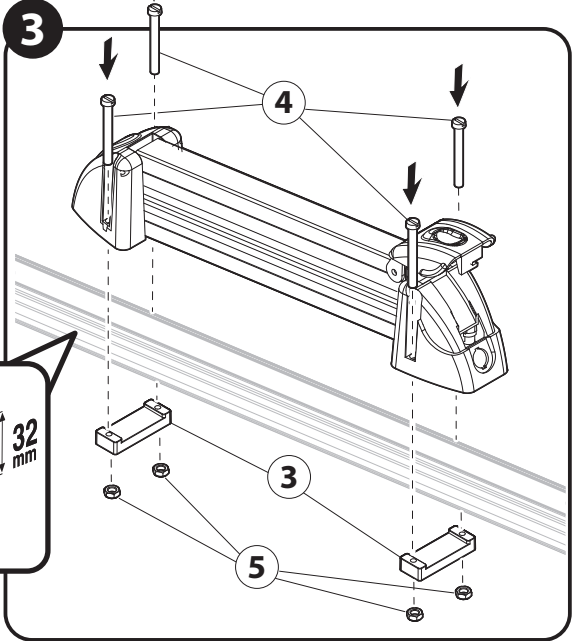

▲ VIGGEN 4 / VIGGEN 6

N.		Q.
5		8
6	 M6x95	8
7		4

SNOW BOARD

110

SKI

130

		+		+	MAX 6kg	OR	MAX 6kg
WHITE BEAR 4	x		1,4 kg		x 4		x 2
WHITE BEAR 6	x		1,8 kg		x 6		x 2
VIGGEN 4	x		1,8 kg		x 4		x 2
VIGGEN 6	x		2,2 kg		x 6		x 2