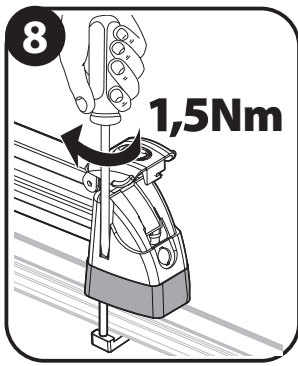

▲ VIGGEN 4 / VIGGEN 6

N.		Q.
5		8
6	 M6x95	8
7		4

SNOW BOARD

110

SKI

130

		+		+	MAX 6kg	OR	MAX 6kg
WHITE BEAR 4	x		1,4 kg		x 4		x 2
WHITE BEAR 6	x		1,8 kg		x 6		x 2
VIGGEN 4	x		1,8 kg		x 4		x 2
VIGGEN 6	x		2,2 kg		x 6		x 2