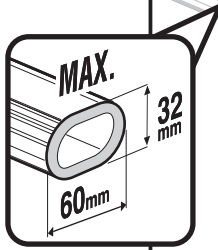

WHITE BEAR 4 / WHITE BEAR 6

N.		Q.
1		2
2	XXXX	2
3		4
4	M6x55	8
5		8

WHITE BEAR 4 / WHITE BEAR 6

OPTIONAL		
ART. 000061600000		
A		x4
B	 M6x95	x8
C		x8

▲ VIGGEN 4 / VIGGEN 6

N.		Q.
1		2
2		2
3		4
4		8
5		8

▲ VIGGEN 4 / VIGGEN 6

N.		Q.
5		8
6	 M6x95	8
7		4

SNOW BOARD

110

SKI

130

		+		+	MAX 6kg	OR	MAX 6kg
WHITE BEAR 4	x		1,4 kg		x 4		x 2
WHITE BEAR 6	x		1,8 kg		x 6		x 2
VIGGEN 4	x		1,8 kg		x 4		x 2
VIGGEN 6	x		2,2 kg		x 6		x 2