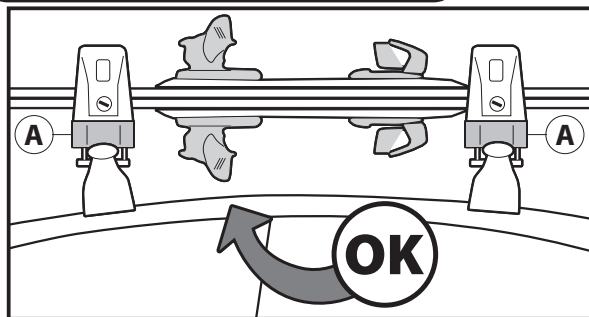

OPTIONAL		
ART. 000061600000		
A		x4
B	 M6x95	x8
C		x8