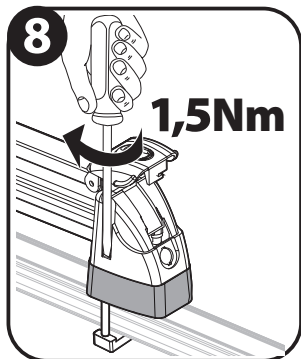

OPTIONAL		
ART. 000061600000		
A		x4
B	 M6x95	x8
C		x8