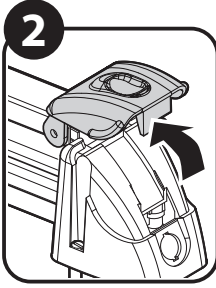

▲ VIGGEN 4 / VIGGEN 6

N.		Q.
5		8
6	 M6x95	8
7		4

SNOW BOARD

110

SKI

130

		+		+	MAX 6kg	OR	MAX 6kg
WHITE BEAR 4	x		1,4 kg		x 4		x 2
WHITE BEAR 6	x		1,8 kg		x 6		x 2
VIGGEN 4	x		1,8 kg		x 4		x 2
VIGGEN 6	x		2,2 kg		x 6		x 2