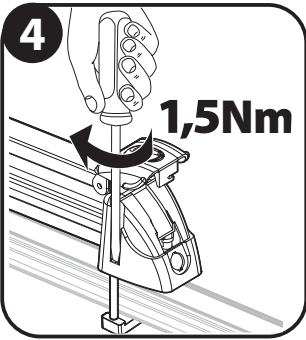

▲ VIGGEN 4 / VIGGEN 6

N.		Q.
5		8
6	 M6x95	8
7		4

SNOW BOARD

110

SKI

130

		+		+	MAX 6kg	OR	MAX 6kg
WHITE BEAR 4	x		1,4 kg		x 4		x 2
WHITE BEAR 6	x		1,8 kg		x 6		x 2
VIGGEN 4	x		1,8 kg		x 4		x 2
VIGGEN 6	x		2,2 kg		x 6		x 2