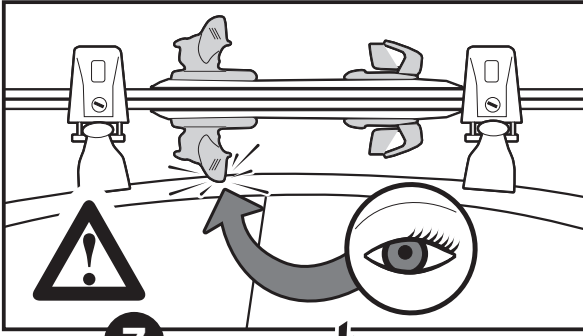

▲ VIGGEN 4 / VIGGEN 6

N.		Q.
5		8
6	 M6x95	8
7		4

SNOW BOARD

110

SKI

130

		+		+	MAX 6kg	OR	MAX 6kg
WHITE BEAR 4	x		1,4 kg		x 4		x 2
WHITE BEAR 6	x		1,8 kg		x 6		x 2
VIGGEN 4	x		1,8 kg		x 4		x 2
VIGGEN 6	x		2,2 kg		x 6		x 2