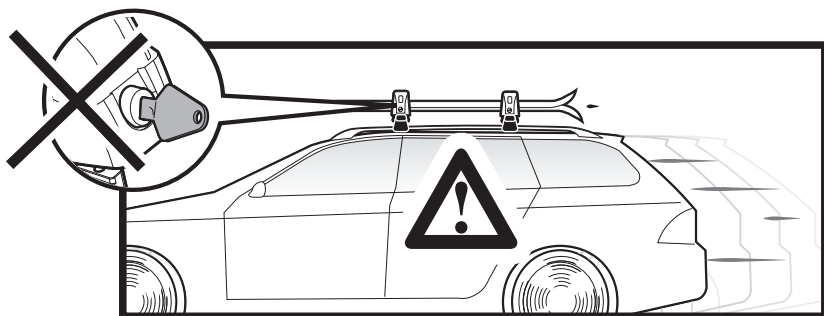

▲ VIGGEN 4 / VIGGEN 6

N.		Q.
5		8
6	 M6x95	8
7		4

SNOW BOARD

110

SKI

130

		+		+	MAX 6kg	OR	MAX 6kg
WHITE BEAR 4	x		1,4 kg		x 4		x 2
WHITE BEAR 6	x		1,8 kg		x 6		x 2
VIGGEN 4	x		1,8 kg		x 4		x 2
VIGGEN 6	x		2,2 kg		x 6		x 2