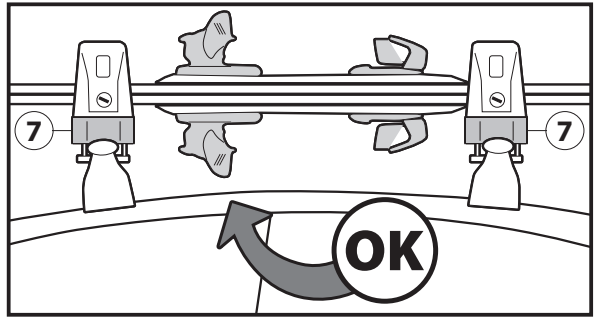

▲ VIGGEN 4 / VIGGEN 6

N.		Q.
5		8
6	 M6x95	8
7		4

SNOW BOARD

110

SKI

130

		+		+	MAX 6kg	OR	MAX 6kg
WHITE BEAR 4	x		1,4 kg		x 4		x 2
WHITE BEAR 6	x		1,8 kg		x 6		x 2
VIGGEN 4	x		1,8 kg		x 4		x 2
VIGGEN 6	x		2,2 kg		x 6		x 2