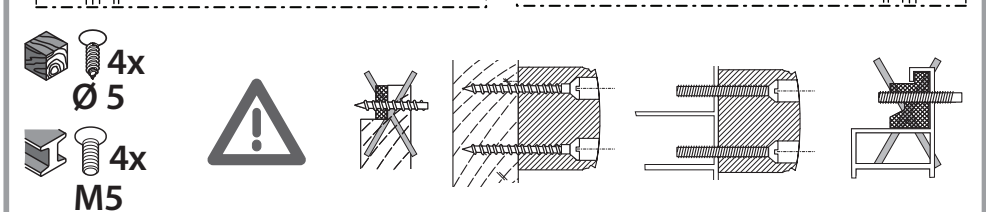

TS 1500

101827-10

GEZE

10 mm

4

a = 950 - 1100 mm (EN 4)

a < 950 mm (EN 3)

a < 850 mm (EN 2)

a = 950 - 1100 mm (EN 4)

a < 950 mm (EN 3)

a < 850 mm (EN 2)

5

6

7

8

i