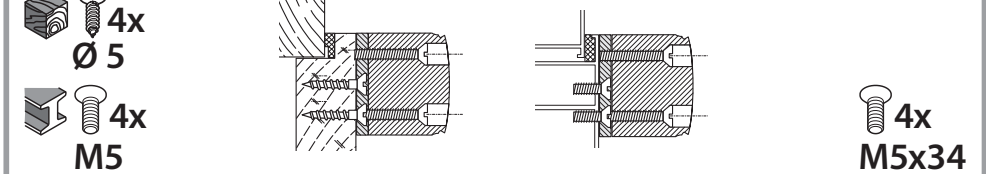

TS 1500

101827-10

GEZE

10 mm

4

a = 950 - 1100 mm (EN 4)

a < 950 mm (EN 3)

a < 850 mm (EN 2)

a = 950 - 1100 mm (EN 4)

a < 950 mm (EN 3)

a < 850 mm (EN 2)

5

6

7

8

i