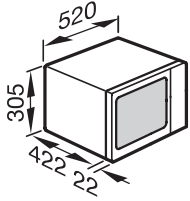

M 6012 SC

Cuptoare cu microunde de sine stătătoare

cu butoane rotative de control pe laterală, la un preț de intrare atractiv.

EAN: 4002515237199 / Numărul materialului: 09485210 /
Vechi Numărul materialului: 24601250D

Greutate în kg	16,5
Putere electrică totală în kW	2,3
Tensiune în V	220-240
Lungime cablu de alimentare în m	1,20
Frecvență în Hz	50
Tensiune nominală siguranță în A	10
Număr de faze	1
Cablu de alimentare cu ștecăr	•
Înlocuirea lămpilor	Servicii pentru Clienți
Accesorii furnizate	
Grătar de gril	1
Platou gourmet	1
Capac pentru alimente	1
Platou rotativ	1

M 6012 SC

Cuptoare cu microunde de sine stătătoare
cu butoane rotative de control pe laterală, la un preț de intrare atractiv.

M8201, M8201-1, M6012SC (installation drawing)