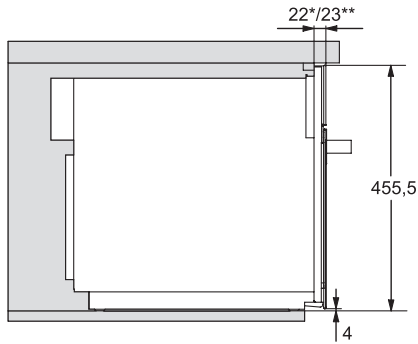

EAN: 4002516115342 / Numărul materialului: 11103590 /
Vechi Numărul materialului: 24724040D

Tipul și designul construcției	
Culoarea aparatului	Oțel inoxidabil/Clean Steel
PureLine	•
TopControl	•
Tipul și designul construcției	
Cuptor cu microunde incorporabil	•
Dotări pentru confort	
Păstrare cald	•
Moduri de funcționare	
Microunde	•
Programe automate	•
Confortul utilizatorului	
Afișaj	DirectSensor S
SoftOpen	•
SoftClose	•
MultiLingua	•
Funcție popcorn	•
Afișare oră din zi	•
Cronometru	•
Terminare programabilă a duratei de gătire	•
Durată de gătire programabilă	•
Microunde rapid	•
Setări individuale	•
Eficiență și durabilitate	
Putere nominală în stare oprit în W	0,3
Putere nominală în stare așteptare în W	0,8
Diminuare nocturnă	•
Timp până la comutarea automată la modul așteptare în minute	20
Timp până la oprirea automată la modul oprit în minute	20
Curățare confortabilă	
Finisaj inox/CleanSteel	•
Compartiment al cuptorului din inox	•
Ușă CleanGlass	•
Siguranță	
Blocare comenzi	•
Oprire de siguranță	•
Avertizare blocaj de siguranță pentru copii „Ușă“	•
Date tehnice	
Volum compartiment cuptor în l	46
Dimensiuni aparat electrocasnic (L x Î x A) în mm	595 x 456 x 560
Balama ușă	Partea inferioară
Lumină cuptor	1 spot LED
Diametru platou rotativ în cm	40,6
Înălțime interioară cuptor în cm	23,2
Putere microunde controlată electronic	•
Niveluri de putere microunde în W	
Puterea maximă a microundelor în W	900

M 7240 TC

Cuptor cu microunde incorporabil
un design care completează perfect comenzile din partea superioară.

M7140TC, M724x, installation drawings

M7140TC, M724xTC, installation drawing

M7140TC, M724xTC, installation drawing