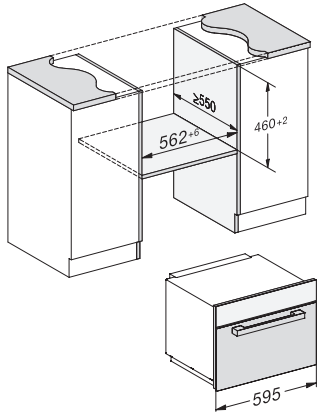

M 7240 TC

Cuptor cu microunde incorporabil
un design care completează perfect comenzile din partea superioară.

M7140TC, M724x, installation drawings