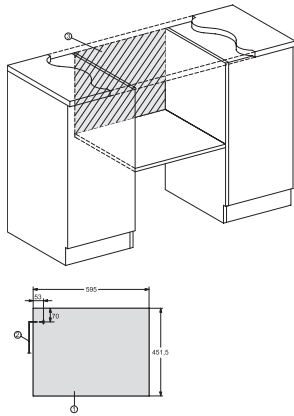

EAN: 4002516115342 / Numărul materialului: 11103590 /
Vechi Numărul materialului: 24724040D

Tipul și designul construcției	
Culoarea aparatului	Oțel inoxidabil/Clean Steel
PureLine	•
TopControl	•
Tipul și designul construcției	
Cuptor cu microunde incorporabil	•
Dotări pentru confort	
Păstrare cald	•
Moduri de funcționare	
Microunde	•
Programe automate	•
Confortul utilizatorului	
Afișaj	DirectSensor S
SoftOpen	•
SoftClose	•
MultiLingua	•
Funcție popcorn	•
Afișare oră din zi	•
Cronometru	•
Terminare programabilă a duratei de gătire	•
Durată de gătire programabilă	•
Microunde rapid	•
Setări individuale	•
Eficiență și durabilitate	
Putere nominală în stare oprit în W	0,3
Putere nominală în stare așteptare în W	0,8
Diminuare nocturnă	•
Timp până la comutarea automată la modul așteptare în minute	20
Timp până la oprirea automată la modul oprit în minute	20
Curățare confortabilă	
Finisaj inox/CleanSteel	•
Compartiment al cuptorului din inox	•
Ușă CleanGlass	•
Siguranță	
Blocare comenzi	•
Oprire de siguranță	•
Avertizare blocaj de siguranță pentru copii „Ușă“	•
Date tehnice	
Volum compartiment cuptor în l	46
Dimensiuni aparat electrocasnic (L x Î x A) în mm	595 x 456 x 560
Balama ușă	Partea inferioară
Lumină cuptor	1 spot LED
Diametru platou rotativ în cm	40,6
Înălțime interioară cuptor în cm	23,2
Putere microunde controlată electronic	•
Niveluri de putere microunde în W	
Puterea maximă a microundelor în W	900

M 7240 TC

Cuptor cu microunde incorporabil
un design care completează perfect comenzile din partea superioară.

M7140TC, M724x, installation drawings

M7140TC, M724xTC, installation drawing

M7140TC, M724xTC, installation drawing