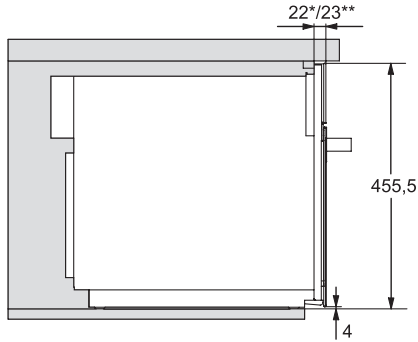

EAN: 4002516115366 / Numărul materialului: 11103650 /

Vechi Numărul materialului: 24724420D

Tipul și designul construcției	
Culoarea aparatului	Negru obsidian
VitroLine	•
TopControl	•
Tipul și designul construcției	
Cuptor cu microunde incorporabil	•
Dotări pentru confort	
Păstrare cald	•
Gril din cuarț	•
Moduri de funcționare	
Microunde	•
Gril	•
Mod combinat microunde/gril	•
Programe automate	•
Confortul utilizatorului	
Afișaj	DirectSensor S
SoftOpen	•
SoftClose	•
MultiLingua	•
Funcție popcorn	•
Afișare oră din zi	•
Cronometru	•
Terminare programabilă a duratei de gătire	•
Durată de gătire programabilă	•
Microunde rapid	•
Setări individuale	•
Eficiență și durabilitate	
Putere nominală în stare oprit în W	0,3
Putere nominală în stare așteptare în W	0,8
Diminuare nocturnă	•
Timp până la comutarea automată la modul așteptare în minute	20
Timp până la oprirea automată la modul oprit în minute	20
Curățare confortabilă	
Compartiment al cuptorului din inox	•
Ușă CleanGlass	•
Siguranță	
Sistem de răcire a aparatului și parte frontală tactilă cu răcire	•
Blocare comenzi	•
Oprire de siguranță	•
Avertizare blocaj de siguranță pentru copii „Ușă“	•
Date tehnice	
Volum compartiment cuptor în l	46
Dimensiuni aparat electrocasnic (L x Î x A) în mm	595 x 456 x 560
Balama ușă	Partea inferioară
Lumină cuptor	1 spot LED
Diametru platou rotativ în cm	40,6

M 7244 TC

Cuptor cu microunde incorporabil
un design care completează perfect comenzile din partea superioară.

M7140TC, M724x, installation drawings

M7140TC, M724xTC, installation drawing

M7140TC, M724xTC, installation drawing