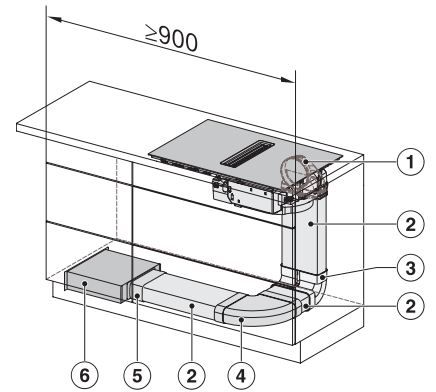

KMDA7272-1FL/FR, KMDA7473-1FL/FR, KMDA7272FL/FR, KMDA7473FL/FR – Installation variant 14 Circulating air