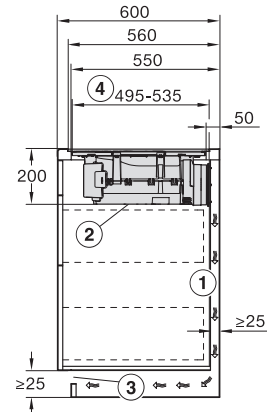

KMDA7272-1FL/FR, KMDA7473-1FL/FR, KMDA7272FL/FR, KMDA7473FL/FR, Exhaust air

KMDA7272-1FL, KMDA7473-1FL, KMDA7272FL, KMDA7473FL – Side view flush, Plug&Play