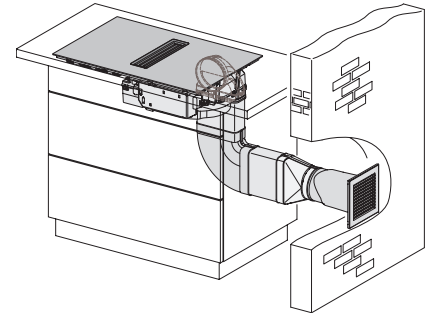

Recirculare	
Debit de aer la nivel min. (m ³ /h) conform EN 61591	160
Debit de aer la nivel max. (m ³ /h) conform EN 61591	475
Debit de aer la nivelul 1 Booster (m ³ /h) conform EN 61591	510
Putere sunet la nivel min. (dB(A) re 1 pW) conform EN 60704-3	46,0
Putere sunet la nivel max. (dB(A) re 1 pW) conform EN 60704-3	68,0
Putere sunet la nivelul 1 Booster (dB(A) la 1 pW) conf. cu EN 60704-3	70,0
Presiune sunet la nivel min. (dB(A) re 20 μPa) conform EN 60704-2-13	33,0
Presiune sunet la nivel max. (dB(A) re 20 μPa) conform EN 60704-2-13	55,0
Putere sunet la nivelul 1 Booster (dB(A) la 20 μPa) conform EN 60704-2-13	57,0
Siguranță	
Oprire de siguranță	•
Funcția de blocare	•
Blocare comenzi	•
Ventilator de răcire integrat	•
Protecție la supraîncălzire	•
Date tehnice	
Dimensiuni în mm (lățime)	800
Dimensiuni în mm (înălțime)	200
Dimensiuni în mm (adâncime)	520
Înălțime carcasă, inclusiv caseta de conectare în mm	200
Număr de faze	3
Dimensiuni decupaj nișă în mm (lățime) pentru instalare pe suprafață	780 mm
Dimensiuni decupaj nișă în mm (adâncime) pentru instalare pe suprafață	500 mm
Dimensiuni interne nișă în mm (lățime) cu instalare la nivel	780
Dimensiuni interne nișă în mm (adâncime) cu instalare la nivel	500
Greutate în kg	15
Dimensiuni externe nișă în mm (lățime) cu instalare la nivel	804
Dimensiuni externe nișă în mm (adâncime) cu instalare la nivel	524
Putere electrică totală în kW	7,50
Tensiune în V	230
Frecvență în Hz	50-60
Lungime cablu de alimentare în m	1,6
Conductor neutru	Da
Accesorii furnizate	
Cablu de alimentare	Da
Filtru cu cărbune activ DKF 35-P	•
Adaptor Plug&Play	•

KMDA 7473-1 FL Silence

Plită cu inducție cu sistem integrat de evacuare a vaporilor cu motor Silence și 4 zone de gătit individuale

KMDA7272-1FL, KMDA7473-1FL, KMDA7272FL, KMDA7473FL – flush

KMDA7272-1FL, KMDA7473-1FL, KMDA7272FL, KMDA7473FL