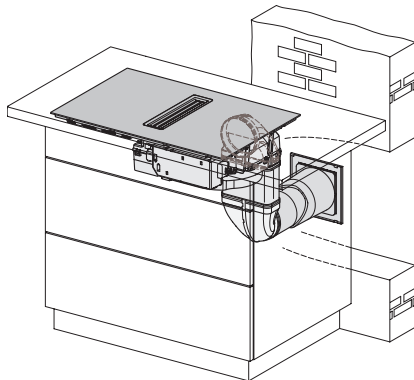

KMDA7272-1FL/FR, KMDA7473-1FL/FR, KMDA7272FL/FR, KMDA7473FL/FR, Exhaust air

KMDA7272-1FL/FR, KMDA7473-1FL/FR, KMDA7272FL/FR, KMDA7473FL/FR, Air circulation