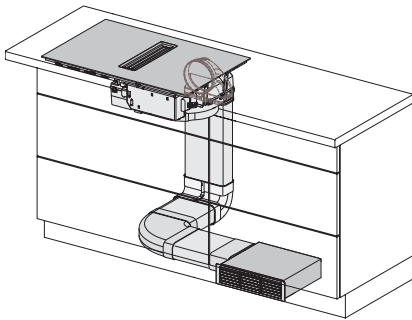

KMDA 7473-1 FL Silence

Plită cu inducție cu sistem integrat de evacuare a vaporilor cu motor Silence și 4 zone de gătit individuale