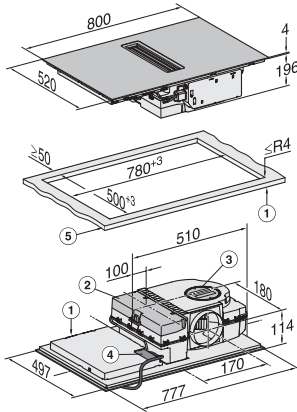

KMDA7272-1FL, KMDA7473-1FL, KMDA7272FL, KMDA7473FL