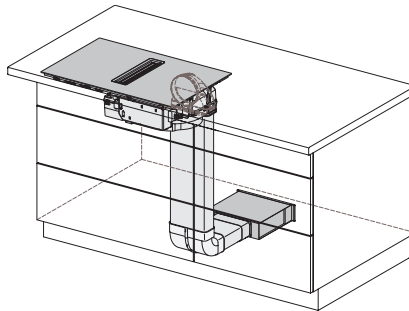

KMDA7272-1FL/FR, KMDA7473-1FL/FR, KMDA7272FL/FR, KMDA7473FL/FR, Exhaust air

KMDA7272-1FL/FR, KMDA7473-1FL/FR, KMDA7272FL/FR, KMDA7473FL/FR, Air circulation