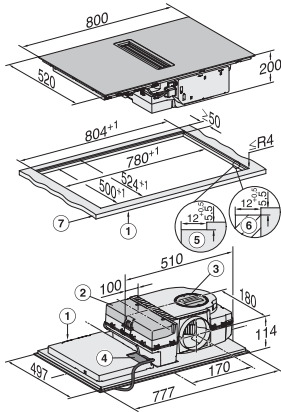

KMDA 7473-1 FL Silence

Plită cu inducție cu sistem integrat de evacuare a vaporilor cu motor Silence și 4 zone de gătit individuale

KMDA7272-1FL, KMDA7473-1FL, KMDA7272FL, KMDA7473FL – flush