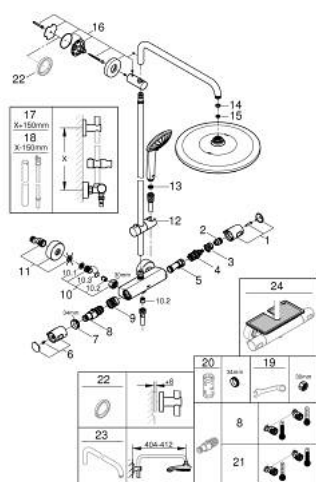

26 075 001 EUPHORIA SYSTEM 310 SISTEM DE DUȘ CU BATERIE CU TERMOSTAT CU MONTARE PE PERETE

PIESE DE SCHIMB , ianuarie 2020 – now

- 1: Shut-off handle (Spare part-nr. 47991000)
 - 2: inel de închidere (Spare part-nr. 47986000)
 - 3: inel de închidere (Spare part-nr. 47965000)
 - 4: Comutator (Spare part-nr. 47364000)
 - 5: Debit apă (Spare part-nr. 47887000)
 - 6: Mâner (Spare part-nr. 47992000)
 - 7: inel de fixare (Spare part-nr. 47743000)
 - 8: Cartuș termostatic compact 1/2" (Spare part-nr. 47439000)
 - 9: Race (Spare part-nr. 47975000)
 - 10: Ventil de reținere (Spare part-nr. 47189000)
 - 10.1: Filtru impurități (Spare part-nr. 0726400M)
 - 10.2: Ventil de reținere (Spare part-nr. 08565000)
 - 10.3: Garnitură inelară $\varnothing 17 \times \varnothing 2$ (Spare part-nr. 0305500M)
 - 11: Conexiuni excentrice (Spare part-nr. 12662000)
 - 12: Piesă glisantă (Spare part-nr. 12140000)
 - 13: Filtru impuritati (Spare part-nr. 0700200M)
 - 14: Fibra de etanșare cu diametrul de $\varnothing 18,5 \times \varnothing 12 \times 2$ (Spare part-nr. 0138900 M)
 - 15: Filtru impuritati (Spare part-nr. 48007000)
 - 16: Suport pentru bară de duș (Spare part-nr. 48279000)
 - 17: Țeavă de duș pentru instalare retrofit (Spare part-nr. 48514000)*
 - 18: Țeavă de duș pentru instalare retrofit (Spare part-nr. 48515000)*
 - 19: piuliță specială (Spare part-nr. 19377000)*
 - 20: Cheie tubulară (Spare part-nr. 19332000)*
 - 21: GROHE TurboStat cartridge 1/2" (Spare part-nr. 47175000)*
 - 22: Suport de echilibrare (Spare part-nr. 27180000)*
 - 23: Shower arm for shower systems (Spare part-nr. 14047000)*
 - 24: poliță GROHE EasyReach (Spare part-nr. 26362LN1)*
- * Optional accessories