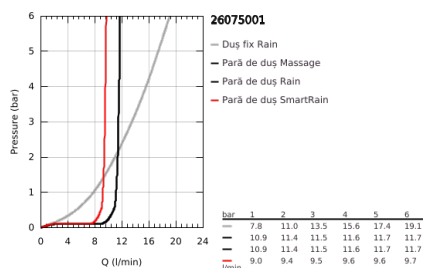

26 075 001 EUPHORIA SYSTEM 310 SISTEM DE DUȘ CU BATERIE CU TERMOSTAT CU MONTARE PE PERETE

DESCRIEREA PRODUSULUI

- Colour: cromat
- compus din:
 - braț de duș 450 mm orizontal rotativ
 - termostat aparent cu funcție Aquadimmer
 - permite selectarea între:
 - head shower Rainshower Mono 310 (26 561)
 - GROHE PureRain
 - maximum flow rate (at 3 bar): 13.5 l/min
 - cu racord cu bilă
 - unghi de rotație de $\pm 15^\circ$
 - pară de duș Euphoria 110 Massage (27 221 000)
 - tipuri de jet: Rain, Massage, SmartRain
 - maximum flow rate (at 3 bar): 11.5 l/min
 - ajustabil în înălțime cu element culisant
 - furtun de duș Silverflex 1.750 mm 1/2" x 1/2" (28 388 000)
 - maximum flow rate system (at 3 bar): 13.5 l/min
 - debit minim 5 l/min.
- GROHE TurboStat cartuș compact cu termoelement din ceară
- GROHE SafeStop - oprire de siguranță la 38°C
- limitare opțională de temperatură la 43°C GROHE SafeStop Plus inclusă
- fără risc de opărire cu GROHE CoolTouch
- mânere metalice cu formă ergonomică GROHE MetalGrip
- pulverizare perfectă cu tehnologia GROHE DreamSpray
- suprafață GROHE LongLife
- GROHE SprayDimmer (reducerea treptată a debitului)
- GROHE FastFixation upper bracket adjustable
- Inner WaterGuide pentru o durabilitate crescută în utilizare
- sistem anti-calcar GROHE SpeedClean
- funcția TwistStop pentru prevenirea răsucirii furtunului
- compatibil cu boilere de la 18 kW/h
- accesoriu opțional: etajeră GROHE EasyReach (26 362), comercializată separat
- professional edition