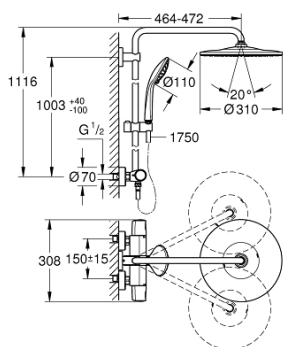

26 075 001 EUPHORIA SYSTEM 310 SISTEM DE DUȘ CU BATERIE CU TERMOSTAT CU MONTARE PE PERETE

DESCRIEREA PRODUSULUI

- Colour: cromat
- compus din:
  - braț de duș 450 mm orizontal rotativ
  - termostat aparent cu funcție Aquadimmer
  - permite selectarea între:
    - head shower Rainshower Mono 310 (26 561)
    - GROHE PureRain
  - maximum flow rate (at 3 bar): 13.5 l/min
  - cu racord cu bilă
  - unghi de rotație de $\pm 15^\circ$
  - pară de duș Euphoria 110 Massage (27 221 000)
  - tipuri de jet: Rain, Massage, SmartRain
  - maximum flow rate (at 3 bar): 11.5 l/min
  - ajustabil în înălțime cu element culisant
  - furtun de duș Silverflex 1.750 mm 1/2" x 1/2" (28 388 000)
  - maximum flow rate system (at 3 bar): 13.5 l/min
  - debit minim 5 l/min.
- GROHE TurboStat cartuș compact cu termoelement din ceară
- GROHE SafeStop - oprire de siguranță la 38°C
- limitare opțională de temperatură la 43°C GROHE SafeStop Plus inclusă
- fără risc de opărire cu GROHE CoolTouch
- mânere metalice cu formă ergonomică GROHE MetalGrip
- pulverizare perfectă cu tehnologia GROHE DreamSpray
- suprafață GROHE LongLife
- GROHE SprayDimmer (reducerea treptată a debitului)
- GROHE FastFixation upper bracket adjustable
- Inner WaterGuide pentru o durabilitate crescută în utilizare
- sistem anti-calcar GROHE SpeedClean
- funcția TwistStop pentru prevenirea răsucirii furtunului
- compatibil cu boilere de la 18 kW/h
- accesoriu opțional: etajeră GROHE EasyReach (26 362), comercializată separat
- professional edition