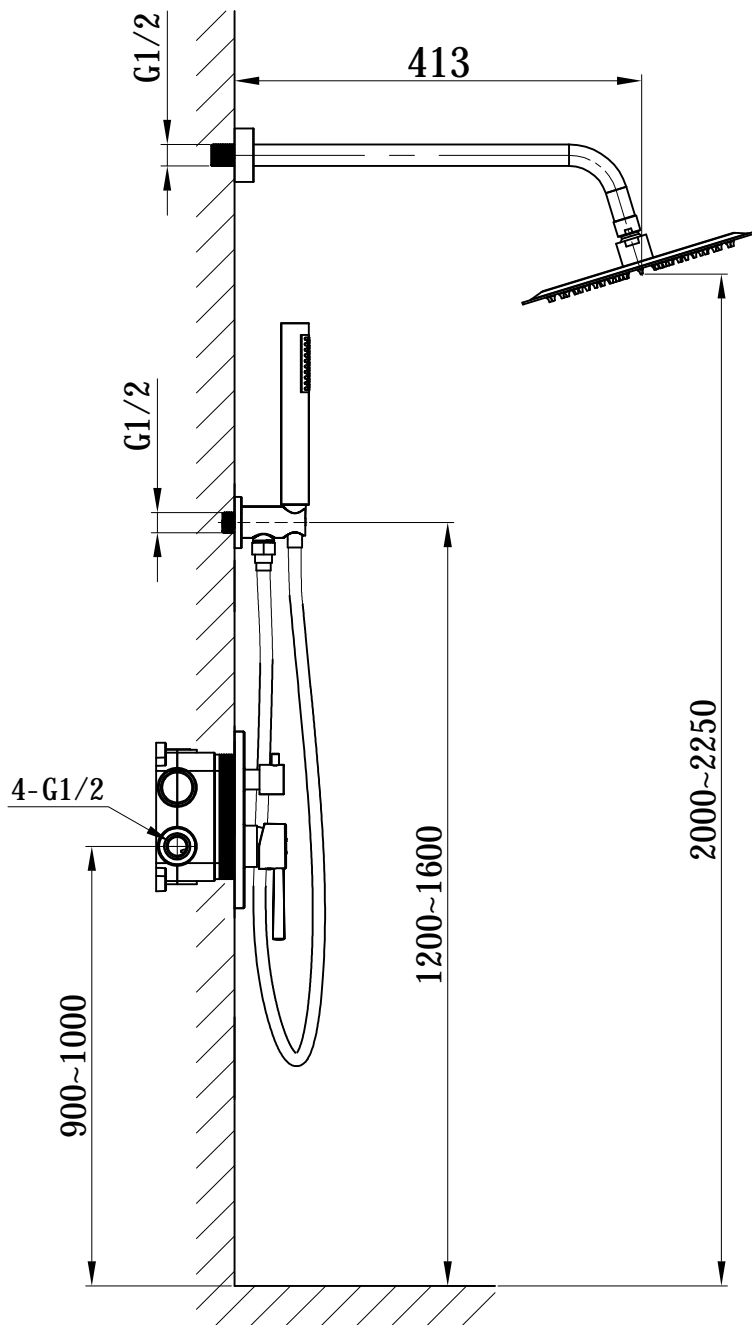

Hole size

Hole size of wall

Hole size of tiles

Hot

Cold

设计		 HIMARK 汉玛克卫浴	编码: 1386600-R10-B1		
校对			名称: 入墙大淋浴龙头		
审核			视角		
批准		比例	1.00	版本	A00
单位	MM			材料	...