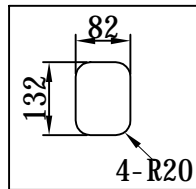

Hole size

Hole size of wall

Hole size of tiles

Hot

Cold

设计		 HIMARK 汉玛克卫浴	编码: 1386600-R10-B1		
校对			名称: 入墙大淋浴龙头		
审核			视角		
批准		比例	1.00	版本	A00
单位	MM			材料	...