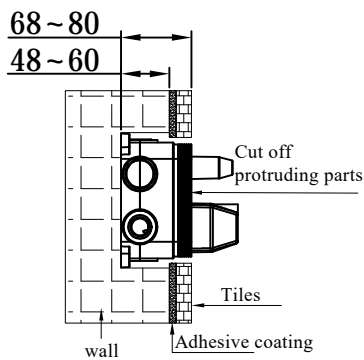

Hole size

Hole size of wall

Hole size of tiles

Hot

Cold

设计		 HIMARK 汉玛克卫浴	编码: 1386600-R10-B1		
校对			名称: 入墙大淋浴龙头		
审核			视角		
批准		比例	1.00	版本	A00
单位	MM			材料	...