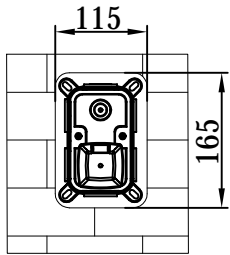

Hole size

Hole size of wall

Hole size of tiles

Hot

Cold

设计		 HIMARK 汉玛克卫浴	编码: 1386600-R10-B1		
校对			名称: 入墙大淋浴龙头		
审核			视角		
批准		比例	1.00	版本	A00
单位	MM			材料	...