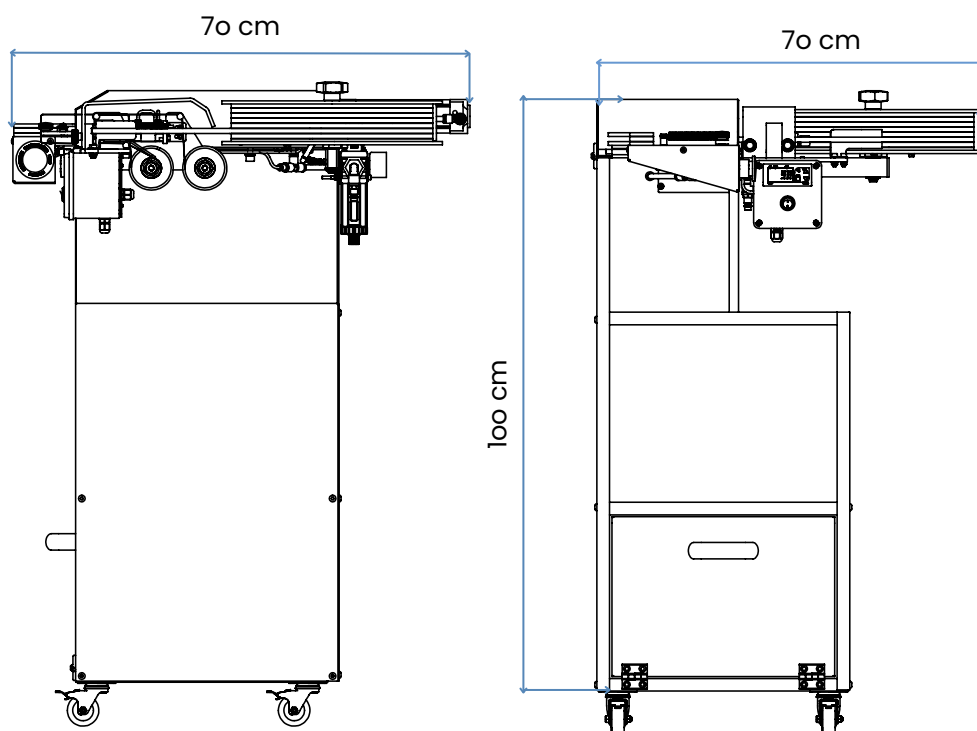

Operarea este simplă și intuitivă: după introducerea pungii în dispozitivul de alimentare, echipamentul realizează automat:

- aplicarea clipsului;
- imprimarea dateii;
- închiderea fermă a ambalajului;

DATE TEHNICE:

MODEL	DIMENSIUNI (fără roți)	ALIMENTARE <i>ELECTRICĂ</i>	ALIMENTARE <i>AER COMPRIMAT</i>	PRODUCTIVITATE	GREUTATE (fără ambalaj)
EASYCLOSE	70x70x100h cm	230 V, 50 Hz	20l/min - 6 bar	30 pungi / minut	41 kg

CONSTRUCȚIE ȘI DOTĂRI:

- Corp inferior din inox
- Sertar culisat integrat:
 - dimensiuni: 35 x 35 x 7h cm
- Două polițe deschise, pentru depozitare, cu următoarele dimensiuni:
 - dimensiune **polița superioară:** 40 x 37 x 30h cm
 - dimensiune **polița inferioară:** 40 x 37 x 70h cm
- Echipamentul este dotat cu două roți (spate)