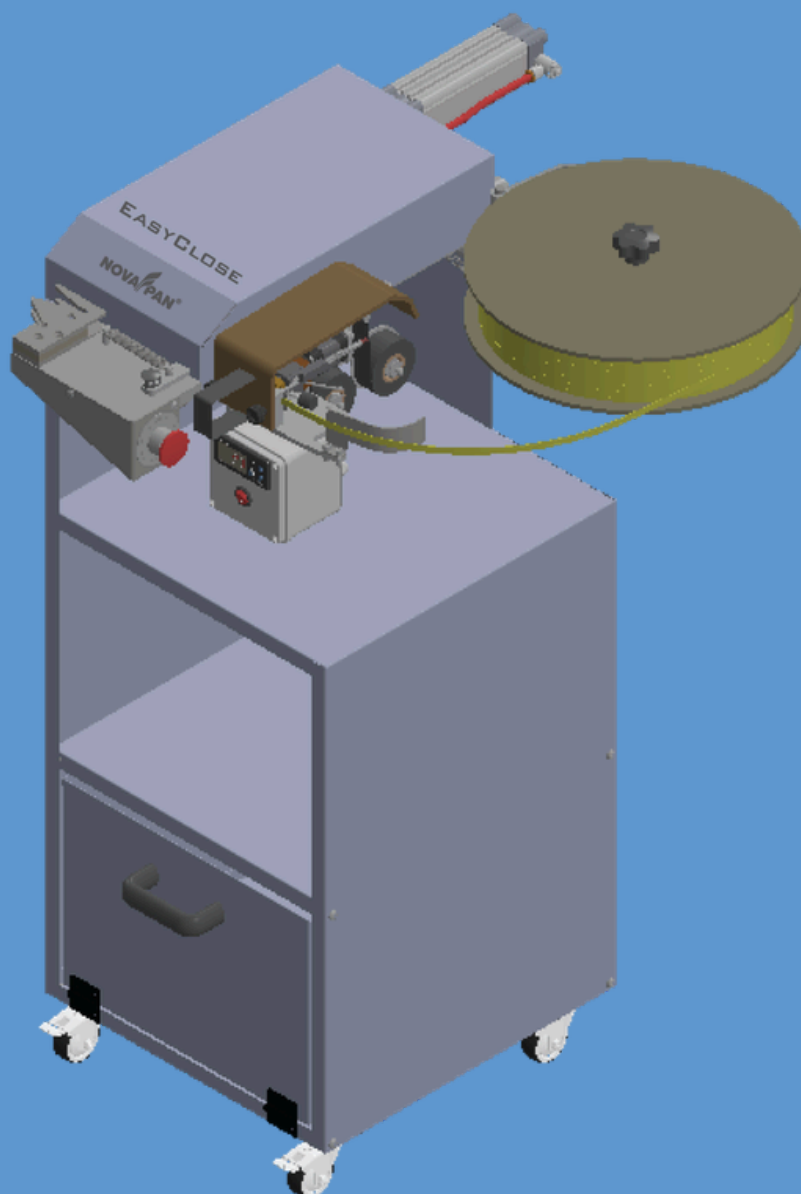

EASYCLOSE

Mașină de ambalat prin clipsare

Mașină de ambalat manuală, prin clipsare, model EasyClose

DESCRIERE:

Mașina este destinată închiderii rapide și sigure a pungilor utilizând sistemul closeband (clipband), fiind ideală pentru brutării, patiserii, cofetării și unități de ambalare a produselor alimentare.

Operarea este simplă și intuitivă: după introducerea pungii în dispozitivul de alimentare, echipamentul realizează automat:

- aplicarea clipsului;
- imprimarea dateii;
- închiderea fermă a ambalajului;

Sistemul asigură o sigilare uniformă, estetică și rezistentă, contribuind la menținerea prospețimii produselor și la o prezentare profesională la raft.

BENEFICIIL:

- Reduce costurile de ambalare prin eliminarea soluțiilor clasice;
- Crește productivitatea și optimizează fluxul de ambalare;
- Oferă un aspect comercial superior produselor;
- Asigură o închidere constantă și sigură, independent de operator;
- Permite deschiderea și reînchiderea facilă a ambalajului de către clientul final

CONSTRUCȚIE ȘI DOTĂRI:

- Corp inferior din inox
- Sertar culisat integrat:
 - dimensiuni: 35 x 35 x 7h cm
- Două polițe deschise, pentru depozitare, cu următoarele dimensiuni:
 - dimensiune **polița superioară:** 40 x 37 x 30h cm
 - dimensiune **polița inferioară:** 40 x 37 x 70h cm
- Echipamentul este dotat cu două roți (spate)