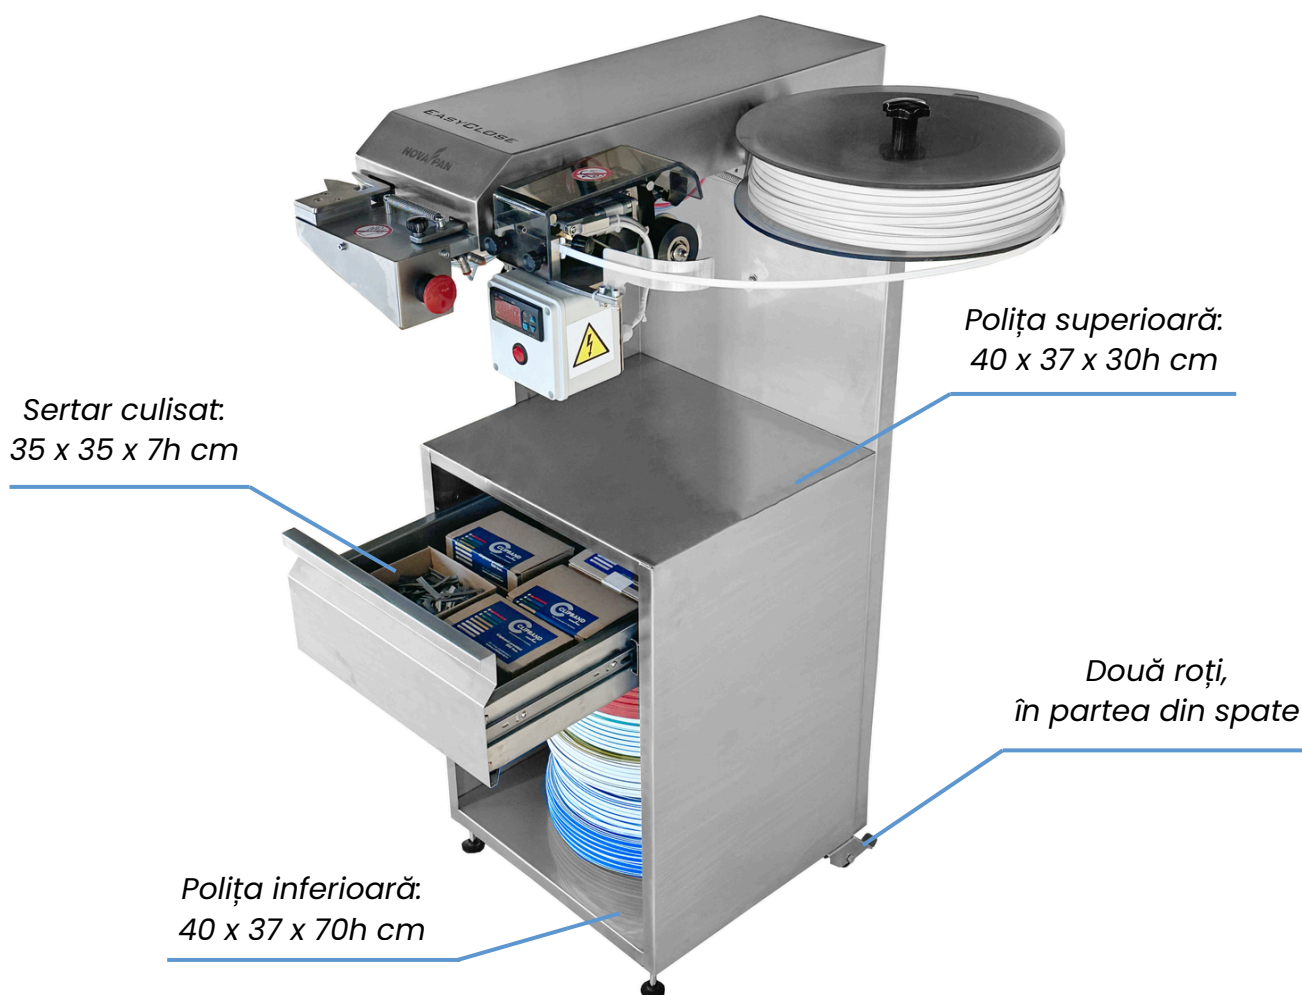

EASYCLOSE

Mașină de ambalat prin clipsare

Mașină de ambalat manuală, prin clipsare, model EasyClose

DESCRIERE:

Mașina este destinată închiderii rapide și sigure a pungilor utilizând sistemul closeband (clipband), fiind ideală pentru brutării, patiserii, cofetării și unități de ambalare a produselor alimentare.

Operarea este simplă și intuitivă: după introducerea pungii în dispozitivul de alimentare, echipamentul realizează automat:

- aplicarea clipsului;
- imprimarea dateii;
- închiderea fermă a ambalajului;

Sistemul asigură o sigilare uniformă, estetică și rezistentă, contribuind la menținerea prospețimii produselor și la o prezentare profesională la raft.

BENEFICIIL:

- Reduce costurile de ambalare prin eliminarea soluțiilor clasice;
- Crește productivitatea și optimizează fluxul de ambalare;
- Oferă un aspect comercial superior produselor;
- Asigură o închidere constantă și sigură, independent de operator;
- Permite deschiderea și reînchiderea facilă a ambalajului de către clientul final

CONSTRUCȚIE ȘI DOTĂRI:

- Corp inferior din inox
- Sertar culisat integrat:
 - dimensiuni: 35 x 35 x 7h cm
- Două polițe deschise, pentru depozitare, cu următoarele dimensiuni:
 - dimensiune **polița superioară:** 40 x 37 x 30h cm
 - dimensiune **polița inferioară:** 40 x 37 x 70h cm
- Echipamentul este dotat cu două roți (spate)