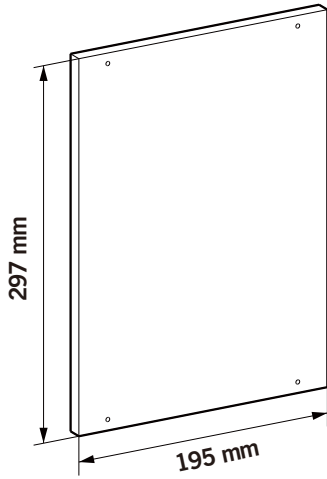

SONGMICS®

KCS020 | Storage Shelf
Aufbewahrungsregal

A1 × 1

A2 × 2

B1 × 1

B2 × 2

C × 8

M6 × 10 mm