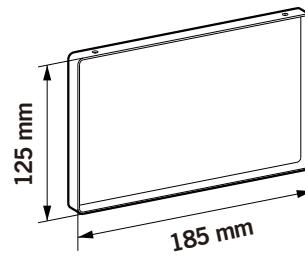

SONGMICS®

KCS020 | Storage Shelf
Aufbewahrungsregal

A1 × 1

A2 × 2

B1 × 1

B2 × 2

C × 8

M6 × 10 mm