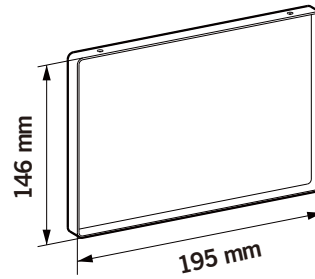

SONGMICS®

KCS020 | Storage Shelf
Aufbewahrungsregal

A1 × 1

A2 × 2

B1 × 1

B2 × 2

C × 8

M6 × 10 mm