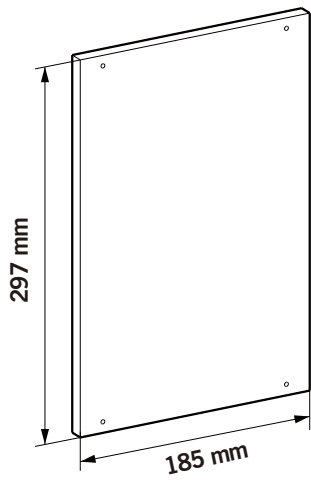

SONGMICS®

KCS020 | Storage Shelf
Aufbewahrungsregal

A1 × 1

A2 × 2

B1 × 1

B2 × 2

C × 8

M6 × 10 mm