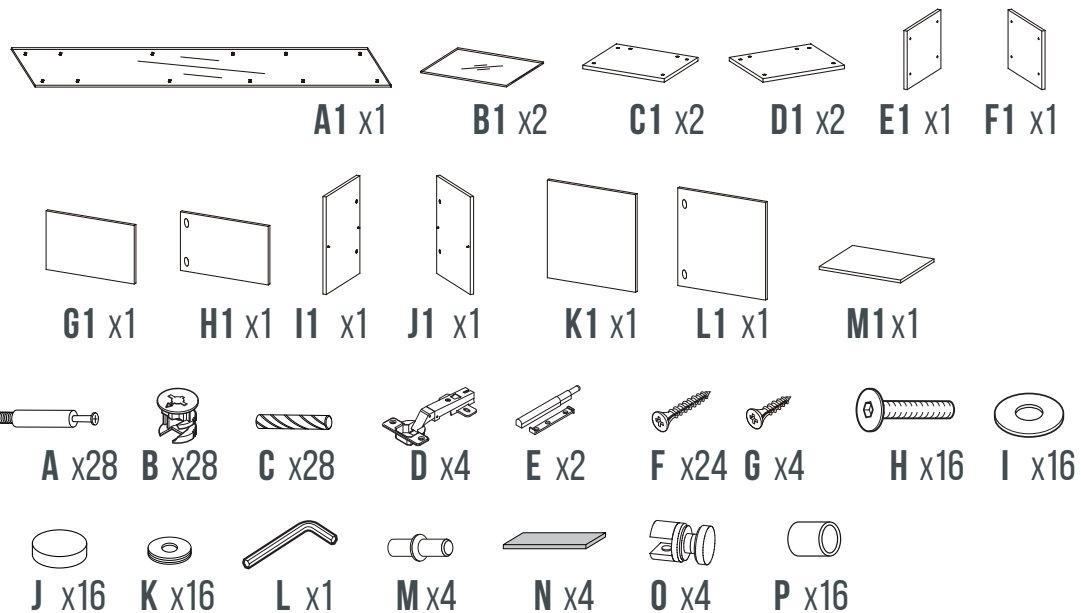

IT

PRIMA DI PROCEDERE CON IL MONTAGGIO, ASSICURARSI DI POSIZIONARE IL PRODOTTO SU UNA SUPERFICIE PIANA E PULITA E UTILIZZARE UN TELO MORBIDO D'APPOGGIO DURANTE L'ASSEMBLAGGIO. QUESTO PER EVITARE URTI E DANNI AL PRODOTTO DURANTE IL MONTAGGIO. NON STRINGERE LE VITI FINCHÉ NON SONO NELLA POSIZIONE CORRETTA.

EN

BEFORE PROCEEDING WITH THE ASSEMBLY, MAKE SURE TO PLACE THE PRODUCT ON A FLAT AND CLEAN SURFACE AND USE A SOFT COVER DURING ASSEMBLY TO AVOID IMPACTS AND DAMAGE TO THE PRODUCT. DON'T TIGHTEN THE SCREWS UNTIL ALL OF THEM ARE IN THE RIGHT POSITION.

ES

ANTES DEL MONTAJE, ASEGÚRESE DE COLOCAR EL PRODUCTO SOBRE UNA SUPERFICIE LIMPIA Y PLANA Y USE UNA TELA SUAVE COMO SOPORTE PARA EVITAR GOLPES Y DAÑOS AL PRODUCTO DURANTE EL MONTAJE. NO APRIETE LOS TORNILLOS HASTA QUE SE ENCUENTREN EN LA POSICIÓN CORRECTA.