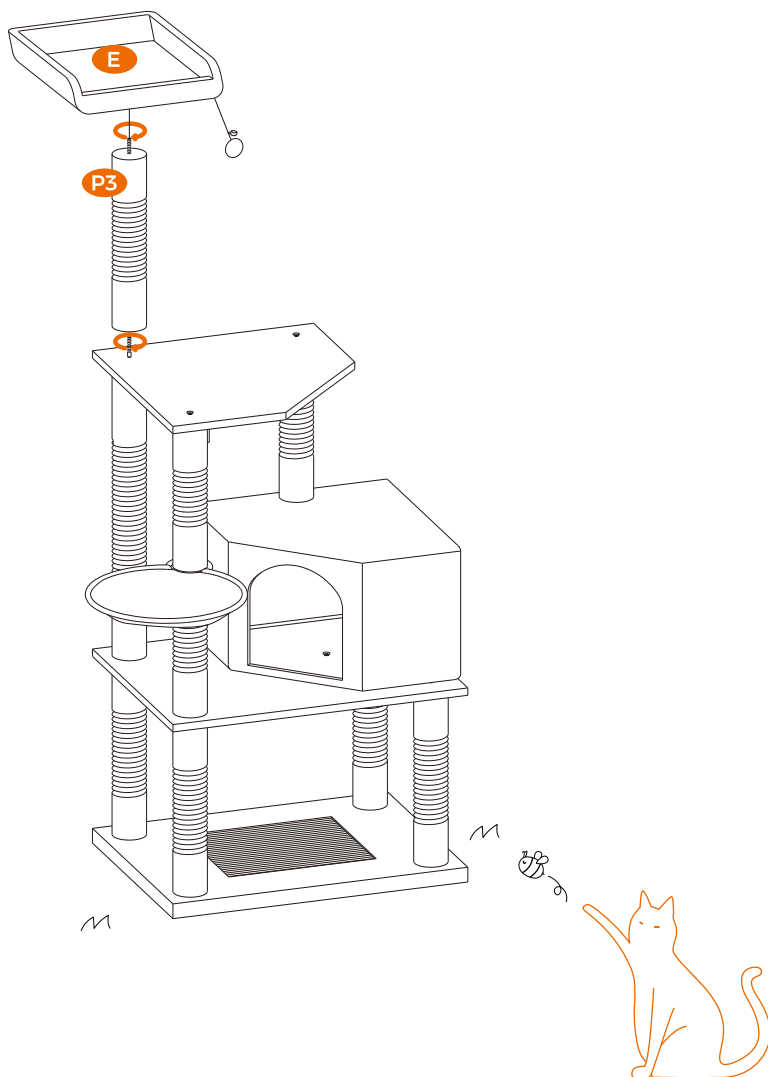

W6

× 2

3

4

W6 |  | × 1

5

6

8

9

10

11

安全のため、転倒防止の安全紐を壁面に固定することをおすすめします。

猫ちゃんは段ボール箱が大好きですね～

- ここでお勧めしたいのは包装箱の役目を終え、ここからは屋根がオープンになっているタイプの畳んで収納がしやすいダンボールハウスに変身します。
- 必要な道具はお家にあるカッターナイフ、ガムテープだけです。

作る手順

- 箱には点線表示しており（一部の商品に限り）、カッターナイフで切ってください。猫ちゃんの大きさによって、各自で変更可能です。
- 我が家のネコちゃんだけのハウスに作り上げましょう（ ^ω^ ）・・・