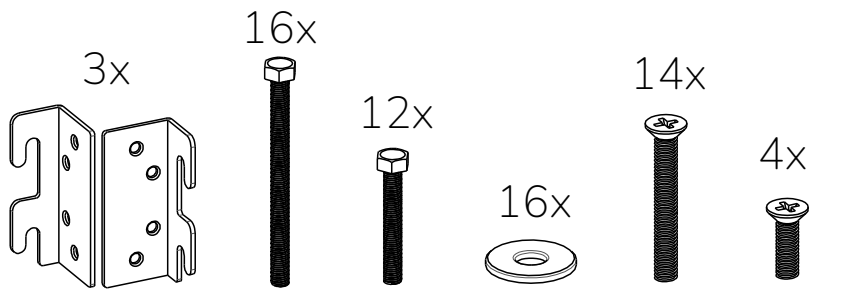

scan QR code

complete
instruction for
assembling
the furniture

70min

ELTAP Spółka z ograniczoną odpowiedzialnością Sp.k.
Mroczeń 203, 63-604 Baranów
www.eltap.com

Review Us On **Google**