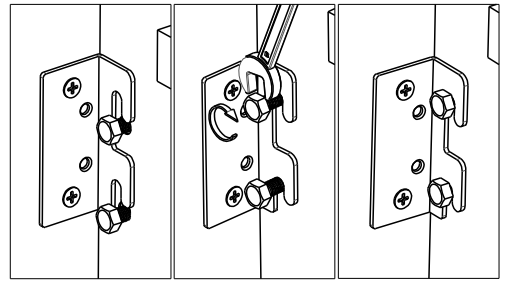

scan QR code

complete
instruction for
assembling
the furniture

70min

ELTAP Spółka z ograniczoną odpowiedzialnością Sp.k.
Mroczeń 203, 63-604 Baranów
www.eltap.com

Review Us On **Google**