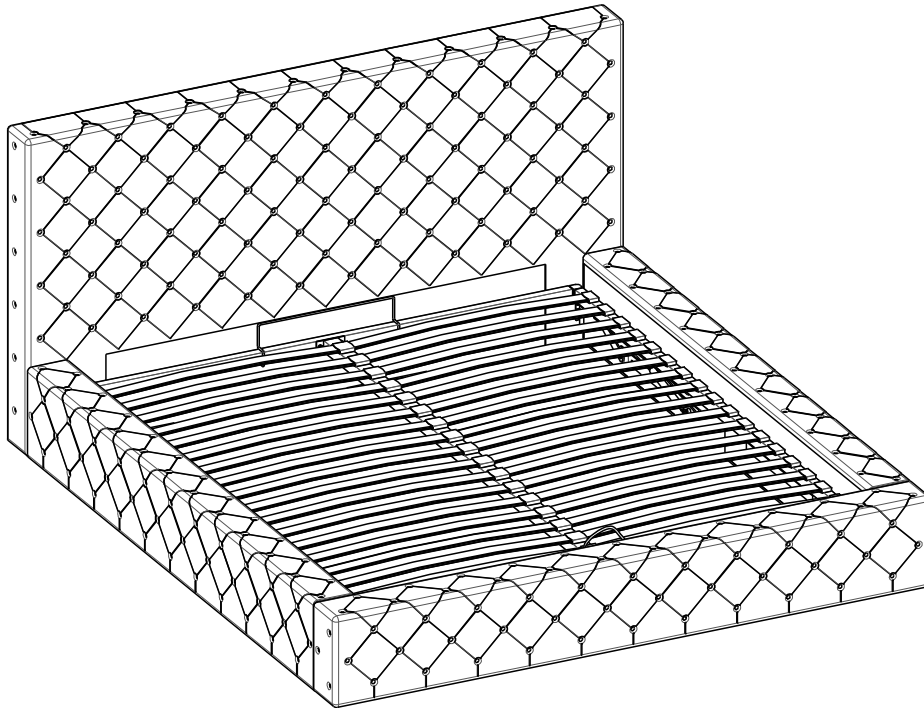

eltap®

PRINCCE

scan QR code

complete
instruction for
assembling
the furniture

10" + 13"

30min

ELTAP Spółka z ograniczoną odpowiedzialnością Sp.k.
Mroczeń 203, 63-604 Baranów
www.eltap.com

Review Us On **Google**