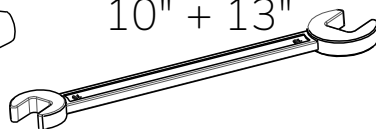

eltap®

PRINCCE

scan QR code

complete
instruction for
assembling
the furniture

10" + 13"

30min

ELTAP Spółka z ograniczoną odpowiedzialnością Sp.k.
Mroczeń 203, 63-604 Baranów
www.eltap.com

Review Us On **Google**