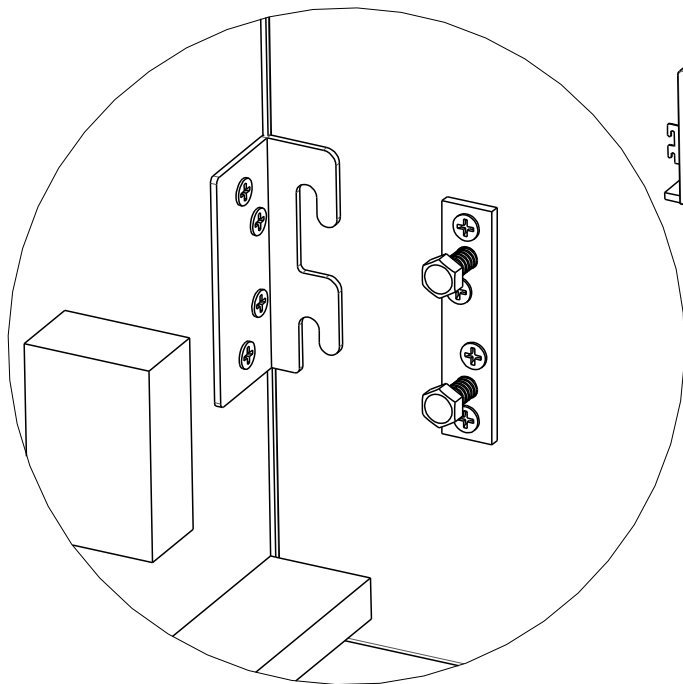

eltap®

PRINCCE

scan QR code

complete
instruction for
assembling
the furniture

10" + 13"

30min

ELTAP Spółka z ograniczoną odpowiedzialnością Sp.k.
Mroczeń 203, 63-604 Baranów
www.eltap.com

Review Us On **Google**