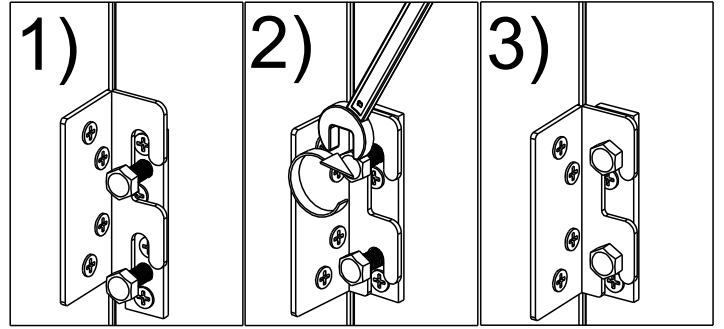

eltap®

PRINCCE

scan QR code

complete
instruction for
assembling
the furniture

10" + 13"

30min

ELTAP Spółka z ograniczoną odpowiedzialnością Sp.k.
Mroczeń 203, 63-604 Baranów
www.eltap.com

Review Us On **Google**