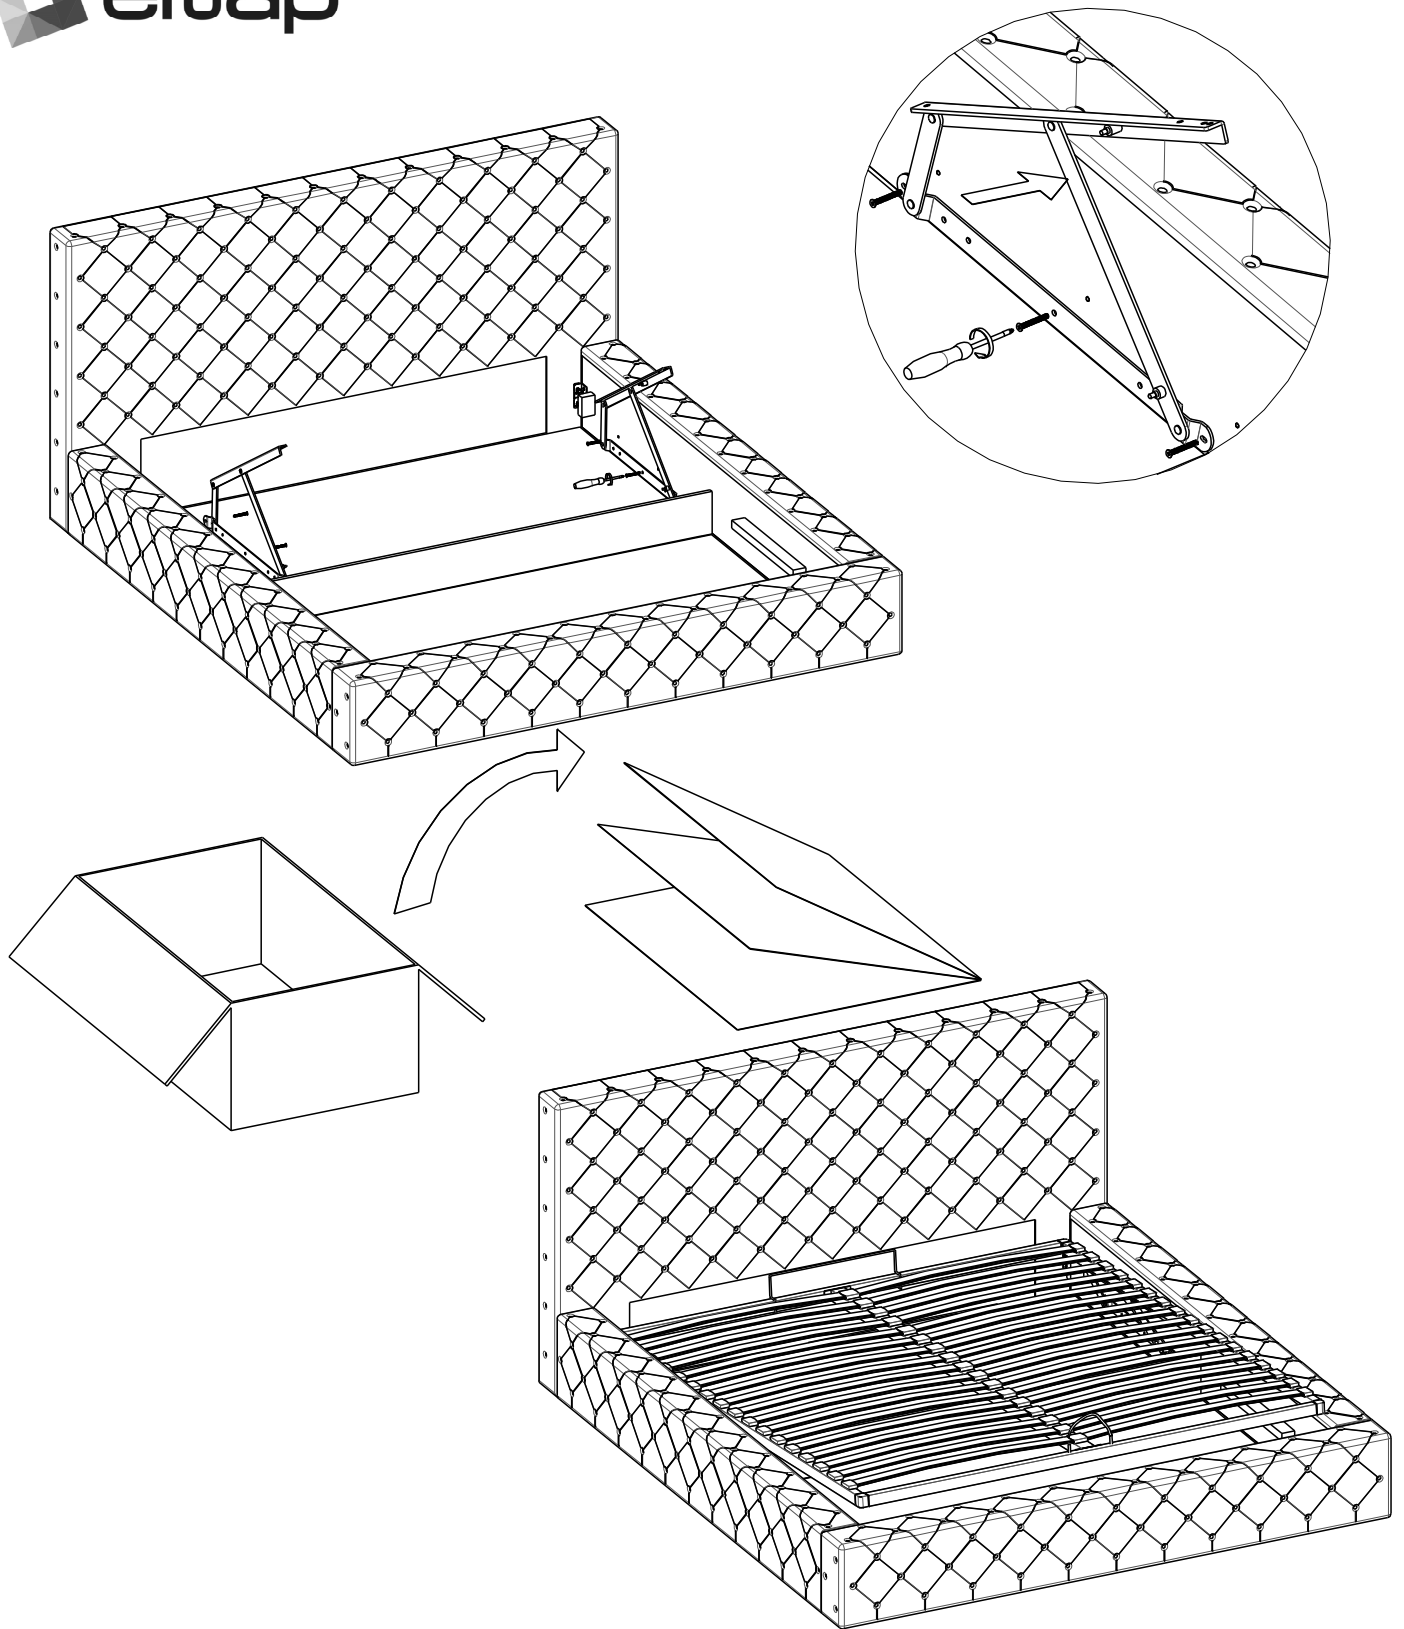

eltap®

PRINCCE

scan QR code

complete
instruction for
assembling
the furniture

10" + 13"

30min

ELTAP Spółka z ograniczoną odpowiedzialnością Sp.k.
Mroczeń 203, 63-604 Baranów
www.eltap.com

Review Us On **Google**