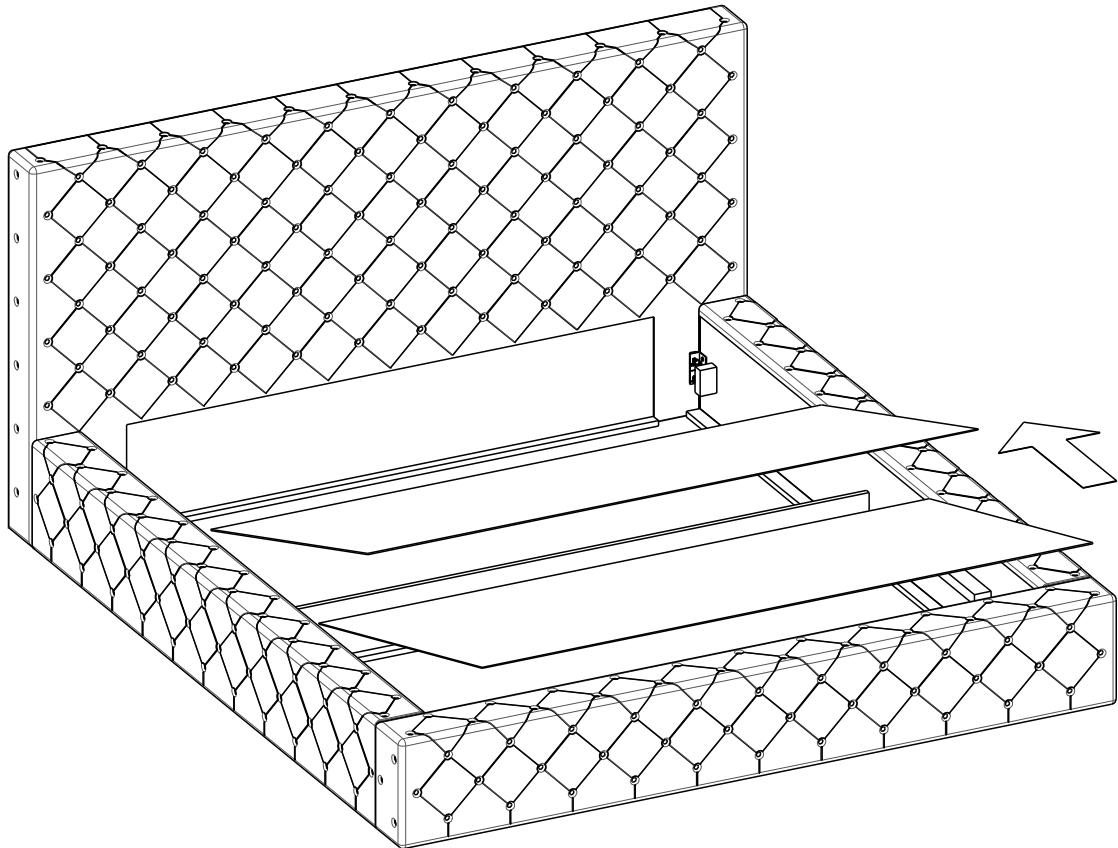

eltap®

PRINCCE

scan QR code

complete
instruction for
assembling
the furniture

10" + 13"

30min

ELTAP Spółka z ograniczoną odpowiedzialnością Sp.k.
Mroczeń 203, 63-604 Baranów
www.eltap.com

Review Us On **Google**