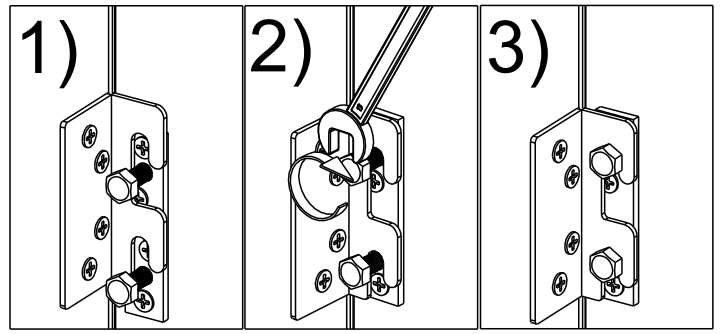

eltap®

PRINCCE

scan QR code

complete
instruction for
assembling
the furniture

10" + 13"

30min

ELTAP Spółka z ograniczoną odpowiedzialnością Sp.k.
Mroczeń 203, 63-604 Baranów
www.eltap.com

Review Us On **Google**