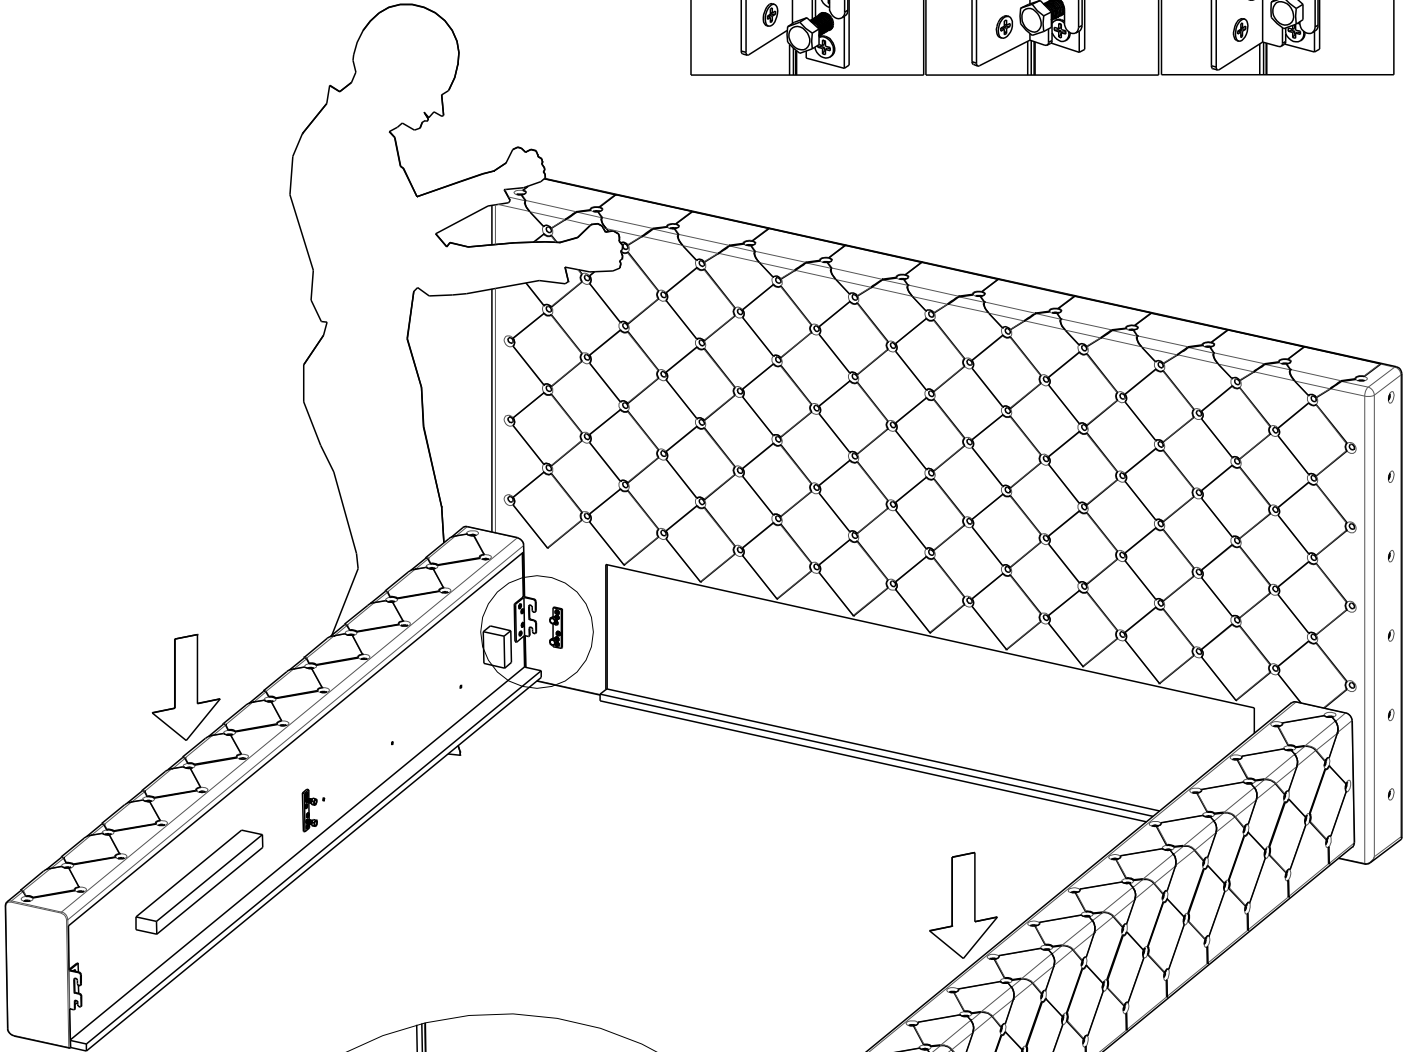

eltap®

PRINCCE

scan QR code

complete
instruction for
assembling
the furniture

10" + 13"

30min

ELTAP Spółka z ograniczoną odpowiedzialnością Sp.k.
Mroczeń 203, 63-604 Baranów
www.eltap.com

Review Us On **Google**