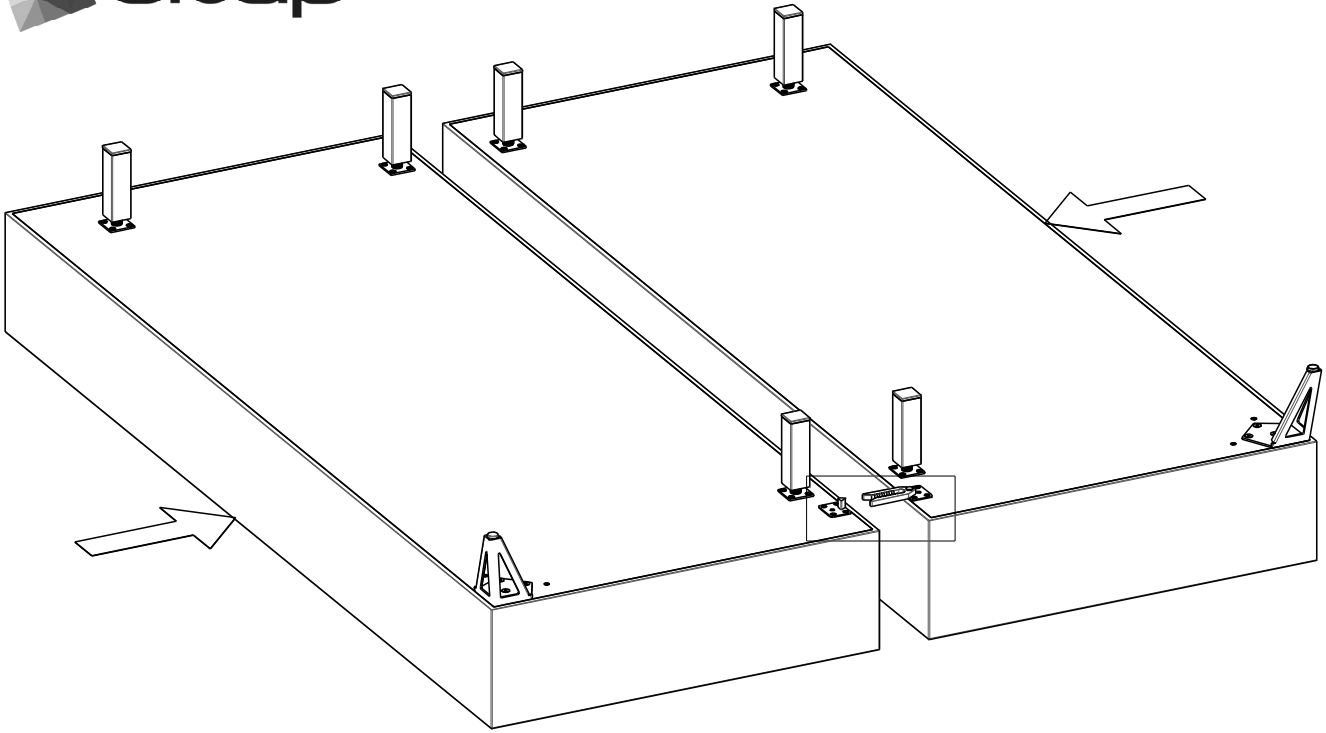

scan QR code

complete
instruction for
assembling
the furniture

40min

ELTAP Spółka z ograniczoną odpowiedzialnością Sp.k.
Mroczeń 203, 63-604 Baranów
www.eltap.com

Review Us On **Google**