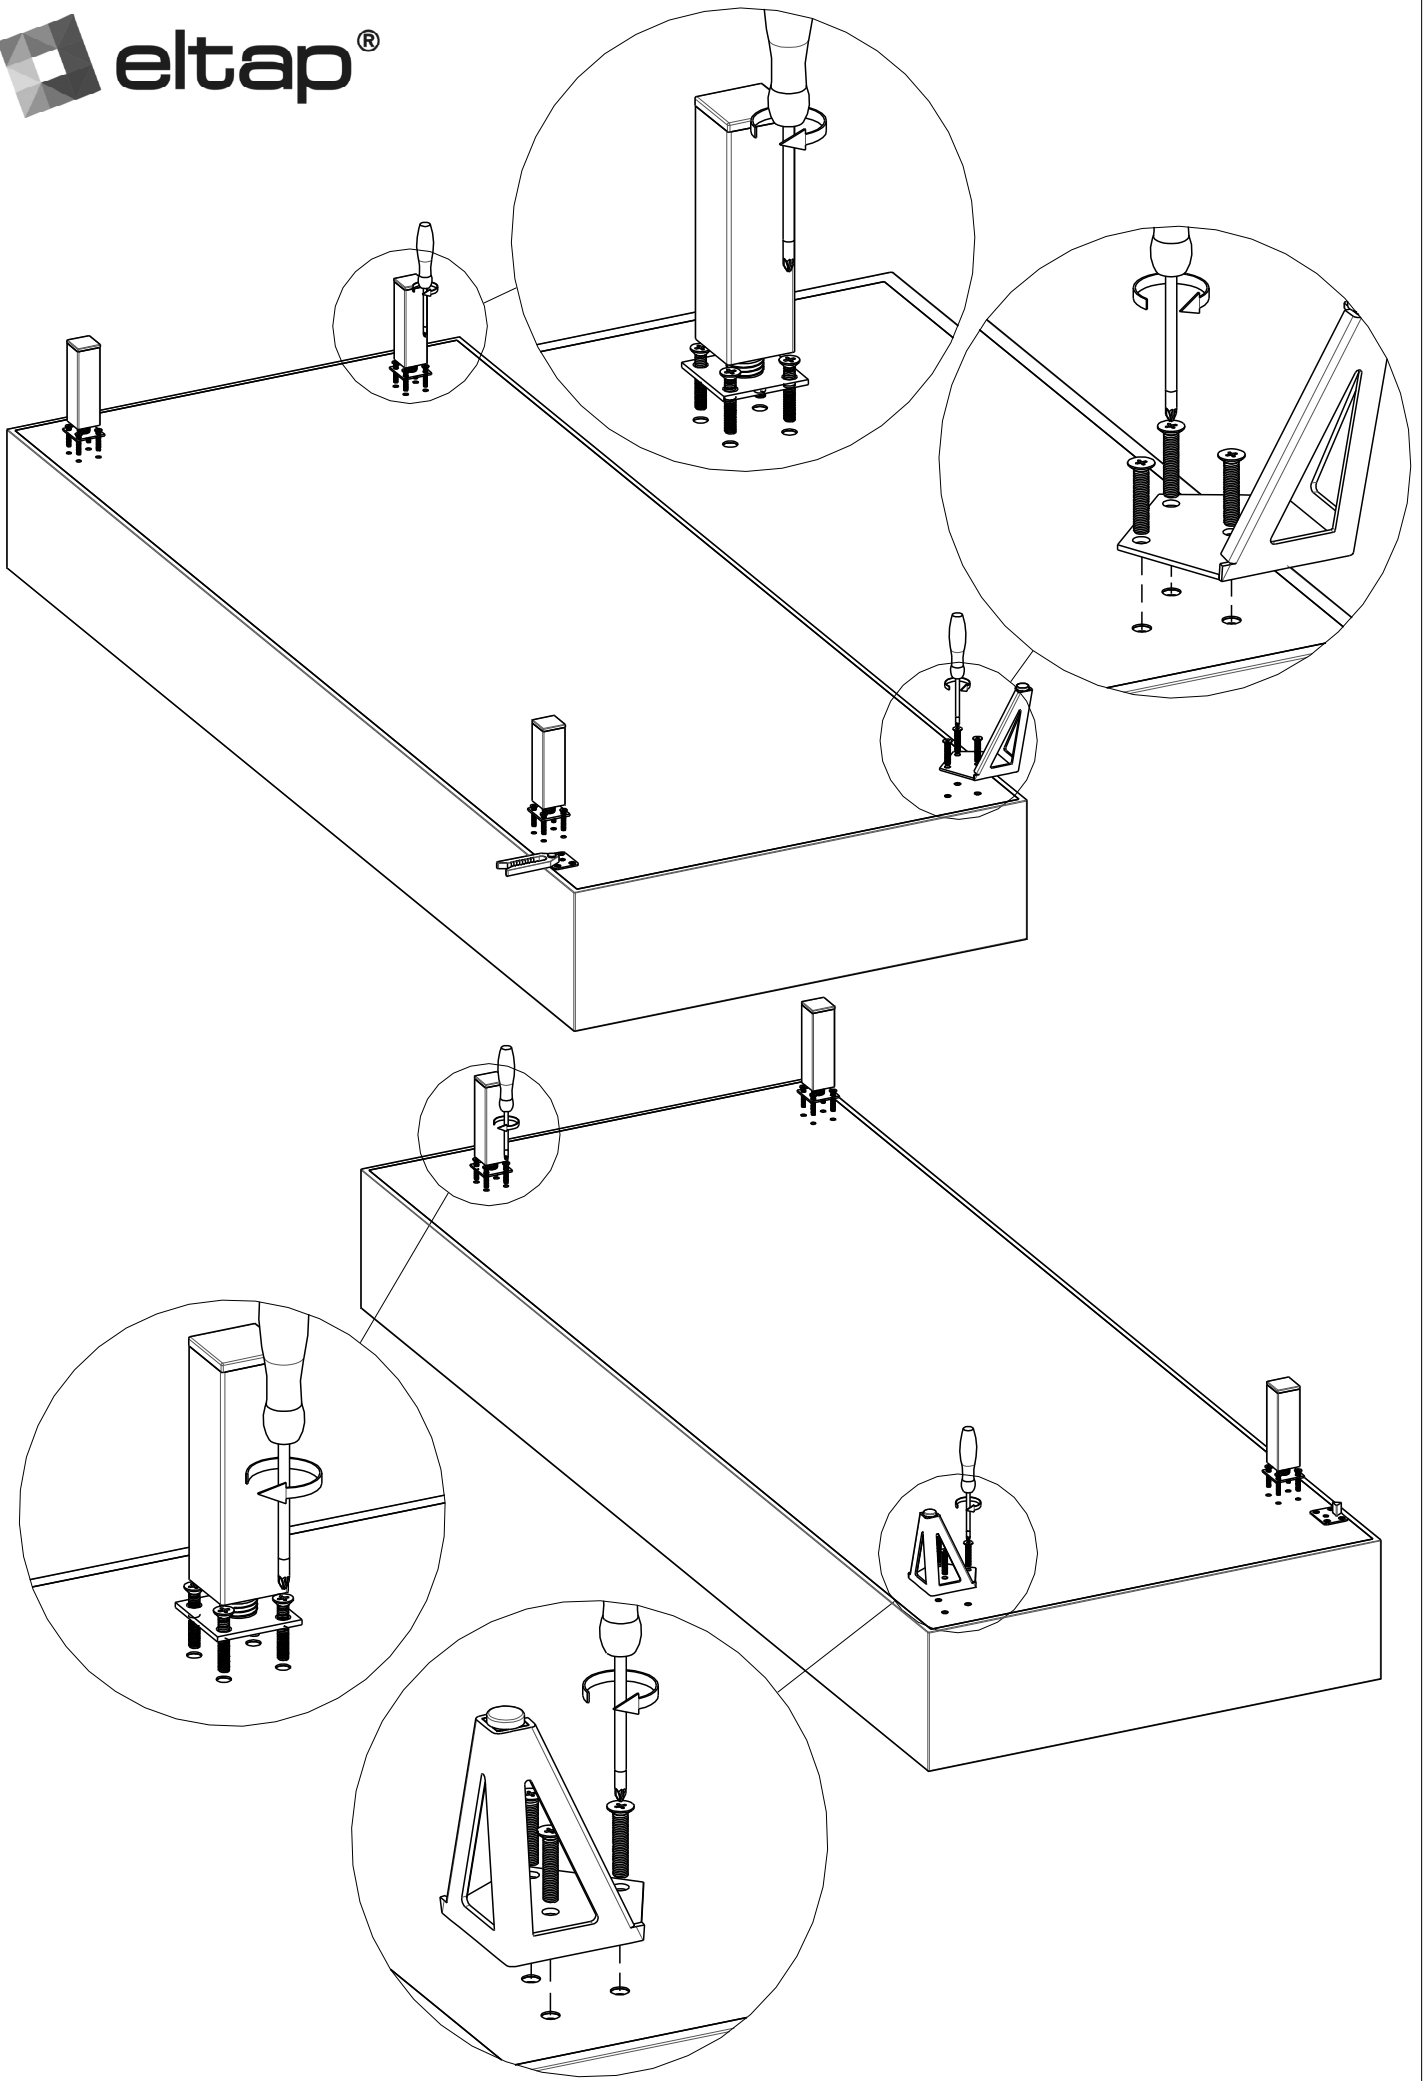

scan QR code

complete
instruction for
assembling
the furniture

40min

ELTAP Spółka z ograniczoną odpowiedzialnością Sp.k.
Mroczeń 203, 63-604 Baranów
www.eltap.com

Review Us On **Google**