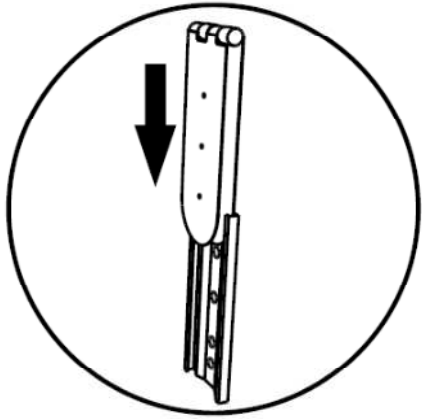

eltap®

ELISE KANAPA

scan QR code

complete
instruction for
assembling
the furniture

40min

ELTAP Spółka z ograniczoną odpowiedzialnością Sp.k.
Mroczeń 203, 63-604 Baranów
www.eltap.com

Review Us On **Google**