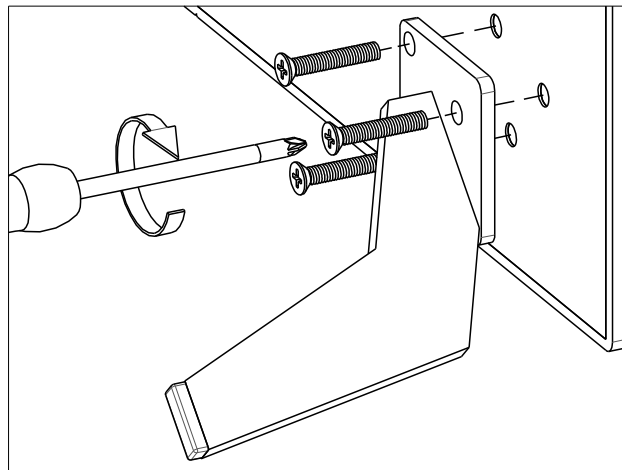

eltap®

ELISE KANAPA

scan QR code

complete
instruction for
assembling
the furniture

40min

ELTAP Spółka z ograniczoną odpowiedzialnością Sp.k.
Mroczeń 203, 63-604 Baranów
www.eltap.com

Review Us On **Google**