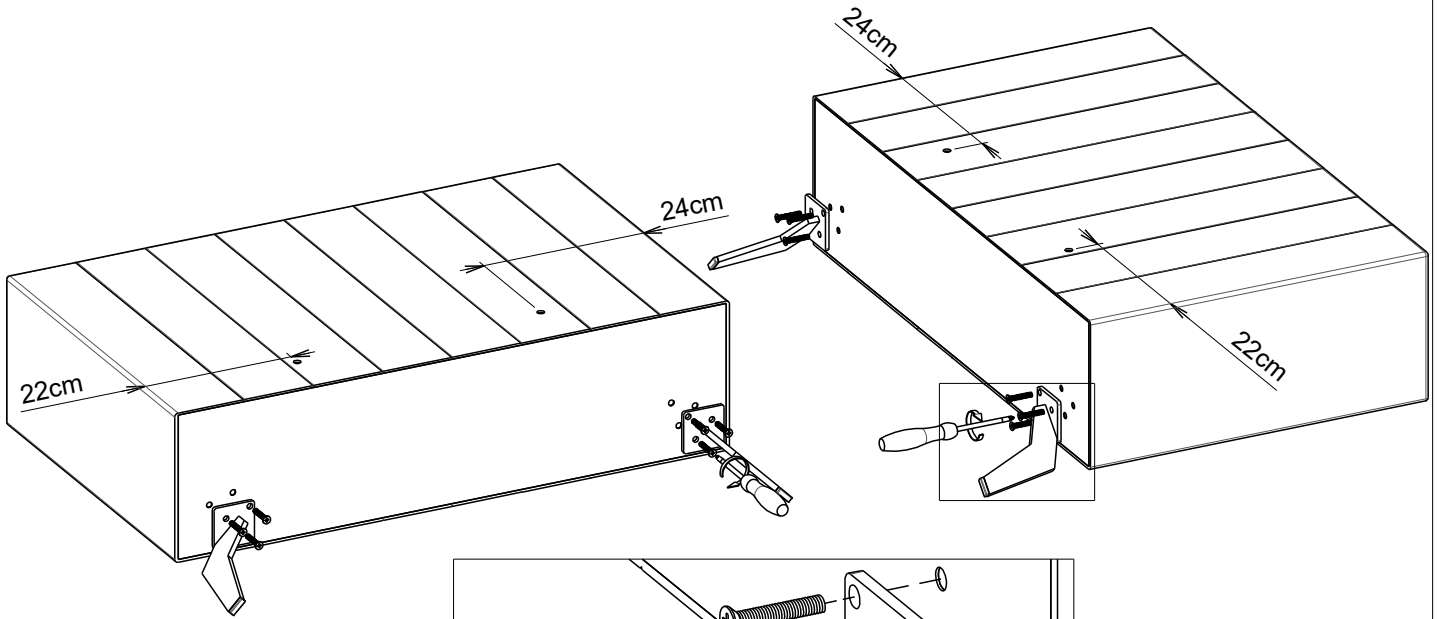

eltap®

ELISE KANAPA

scan QR code

complete
instruction for
assembling
the furniture

40min

ELTAP Spółka z ograniczoną odpowiedzialnością Sp.k.
Mroczeń 203, 63-604 Baranów
www.eltap.com

Review Us On **Google**