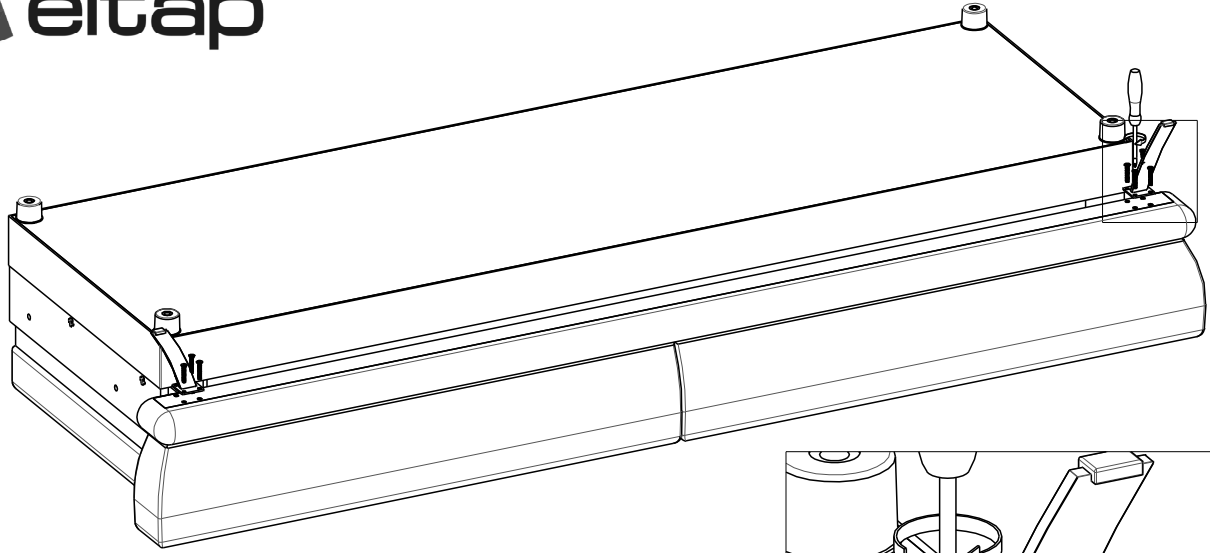

eltap®

ELISE KANAPA

scan QR code

complete
instruction for
assembling
the furniture

40min

ELTAP Spółka z ograniczoną odpowiedzialnością Sp.k.
Mroczeń 203, 63-604 Baranów
www.eltap.com

Review Us On **Google**