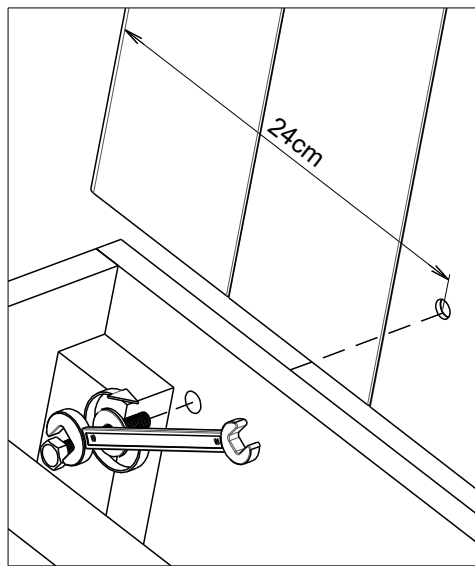

eltap®

ELISE KANAPA

scan QR code

complete
instruction for
assembling
the furniture

40min

ELTAP Spółka z ograniczoną odpowiedzialnością Sp.k.
Mroczeń 203, 63-604 Baranów
www.eltap.com

Review Us On **Google**