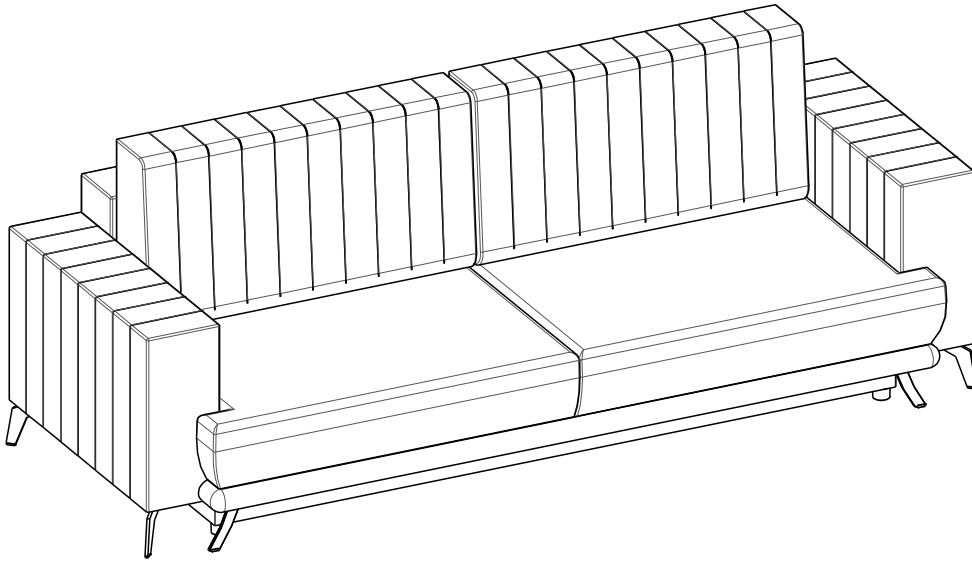

eltap®

ELISE KANAPA

scan QR code

complete
instruction for
assembling
the furniture

40min

ELTAP Spółka z ograniczoną odpowiedzialnością Sp.k.
Mroczeń 203, 63-604 Baranów
www.eltap.com

Review Us On **Google**