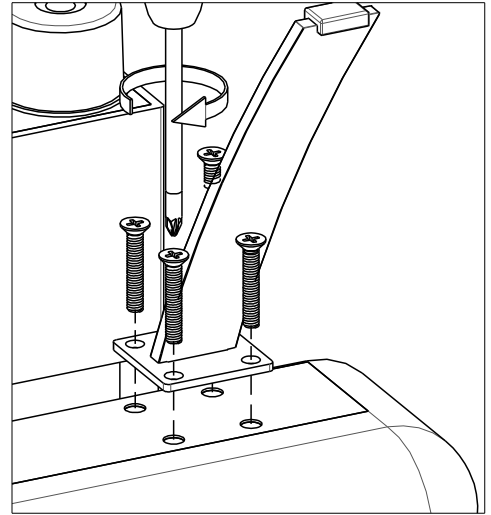

eltap®

ELISE KANAPA

scan QR code

complete
instruction for
assembling
the furniture

40min

ELTAP Spółka z ograniczoną odpowiedzialnością Sp.k.
Mroczeń 203, 63-604 Baranów
www.eltap.com

Review Us On **Google**