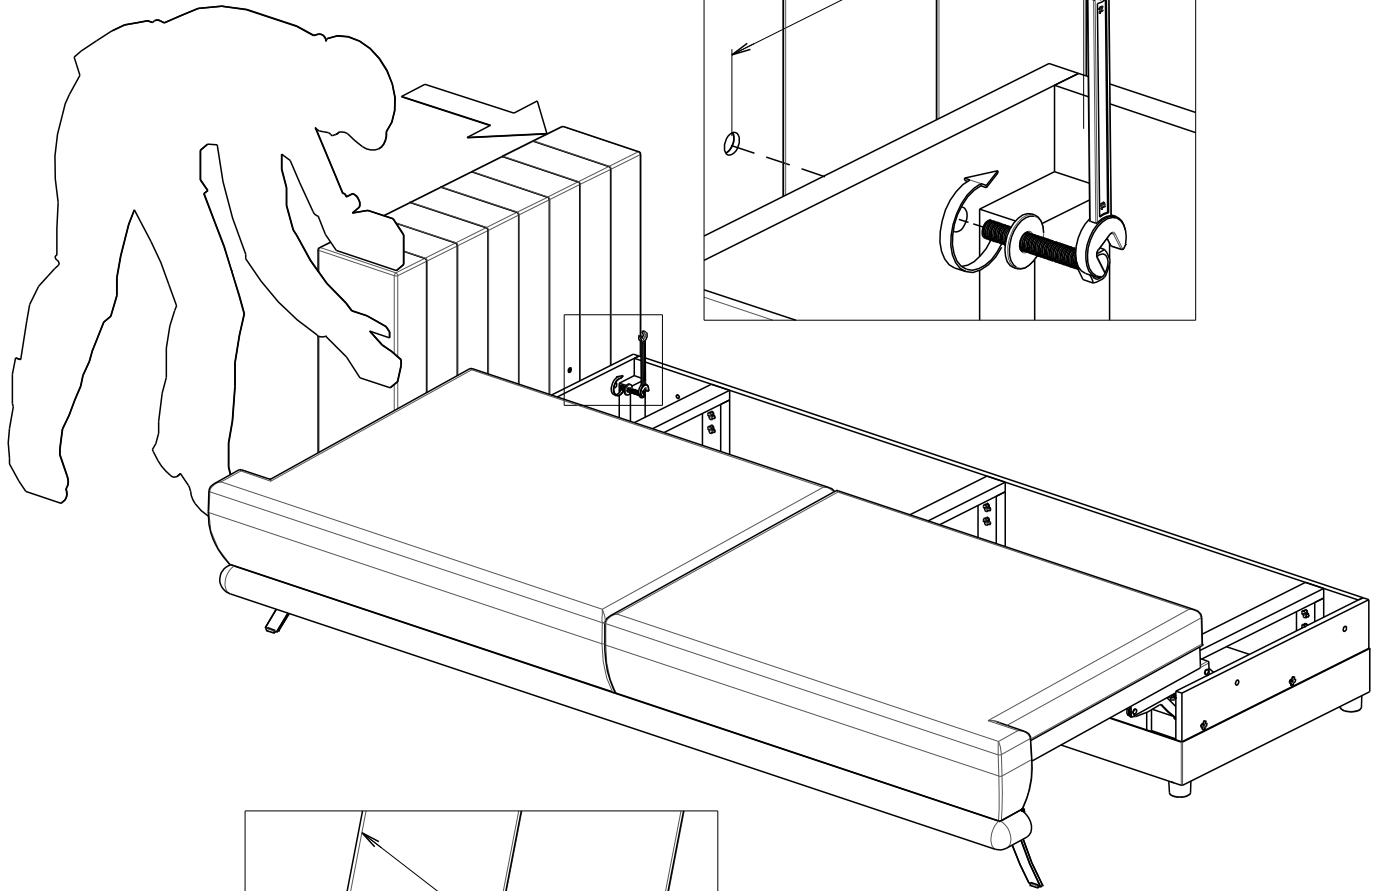

eltap®

ELISE KANAPA

scan QR code

complete
instruction for
assembling
the furniture

40min

ELTAP Spółka z ograniczoną odpowiedzialnością Sp.k.
Mroczeń 203, 63-604 Baranów
www.eltap.com

Review Us On **Google**