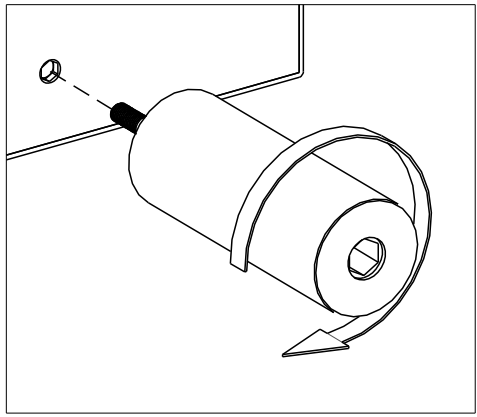

eltap®

SOLANGE

scan QR code

complete
instruction for
assembling
the furniture

25min

ELTAP Spółka z ograniczoną odpowiedzialnością Sp.k.
Mroczeń 203, 63-604 Baranów
www.eltap.com

Review Us On **Google**