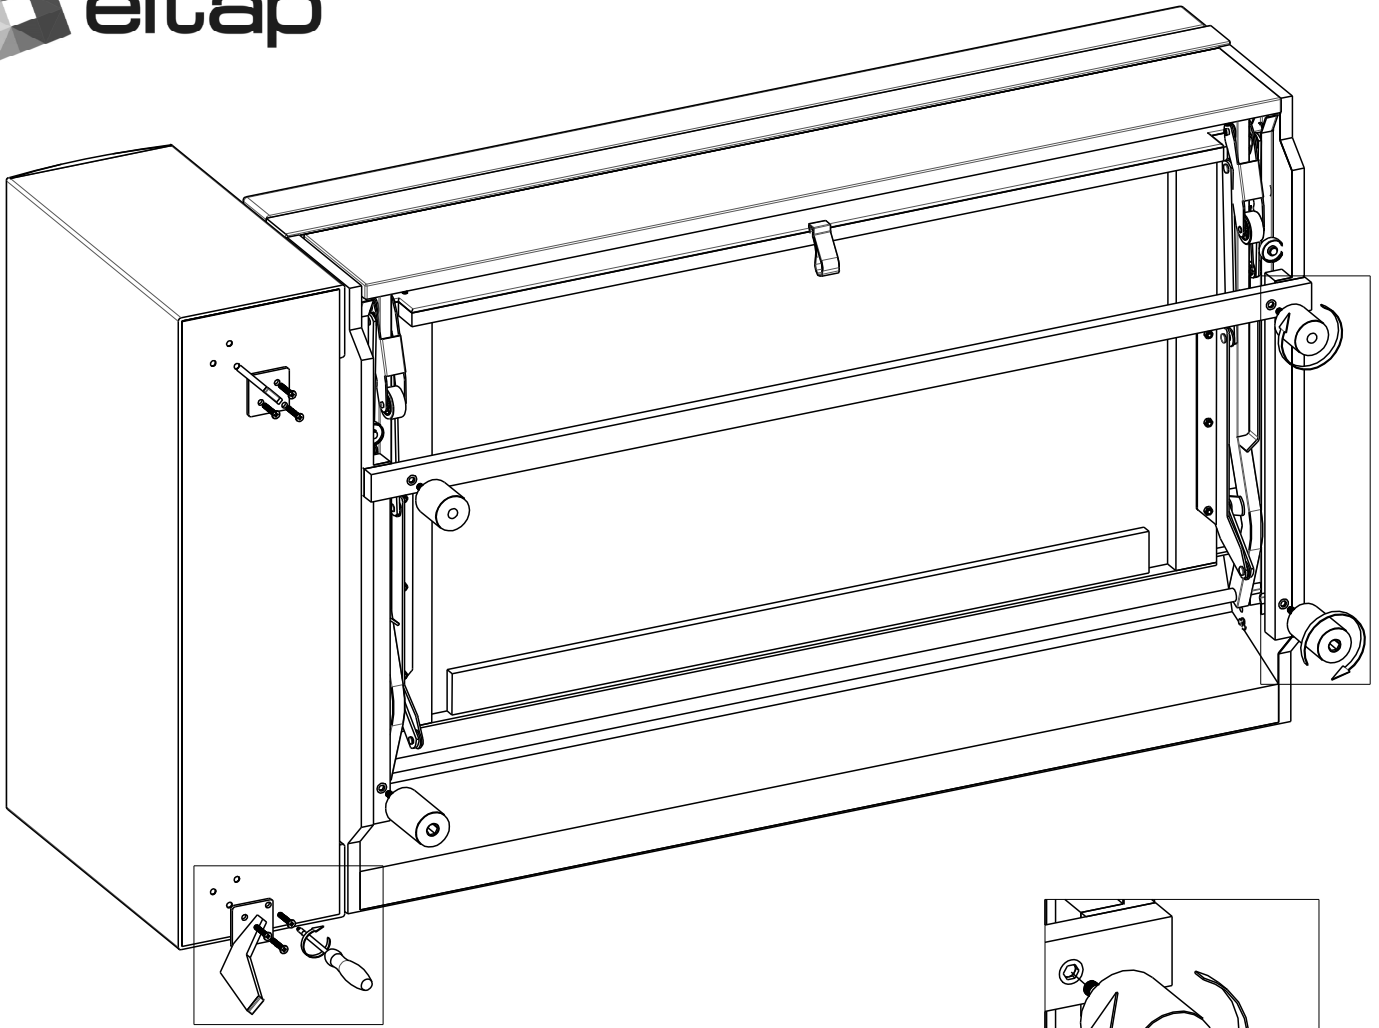

eltap®

SOLANGE

scan QR code

complete
instruction for
assembling
the furniture

25min

ELTAP Spółka z ograniczoną odpowiedzialnością Sp.k.
Mroczeń 203, 63-604 Baranów
www.eltap.com

Review Us On **Google**