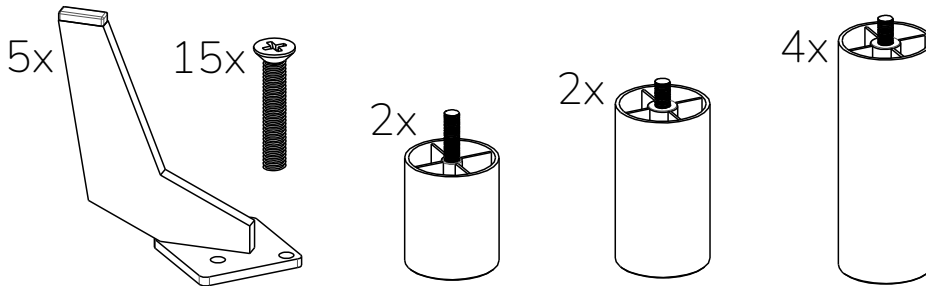

eltap®

SOLANGE

scan QR code

complete
instruction for
assembling
the furniture

25min

ELTAP Spółka z ograniczoną odpowiedzialnością Sp.k.
Mroczeń 203, 63-604 Baranów
www.eltap.com

Review Us On **Google**