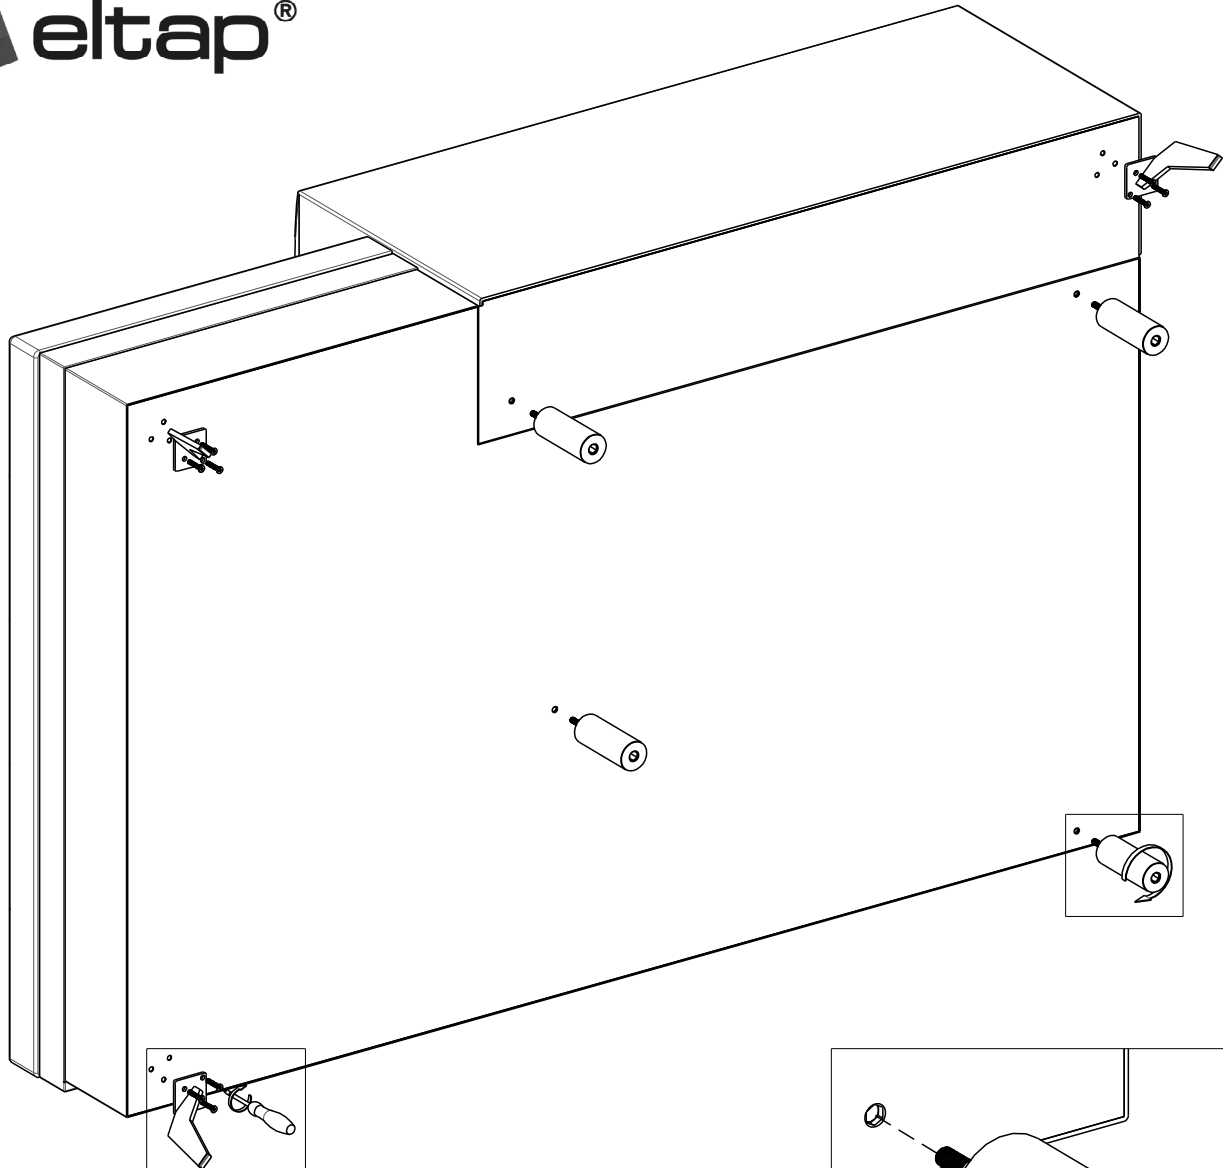

eltap®

SOLANGE

scan QR code

complete
instruction for
assembling
the furniture

25min

ELTAP Spółka z ograniczoną odpowiedzialnością Sp.k.
Mroczeń 203, 63-604 Baranów
www.eltap.com

Review Us On **Google**