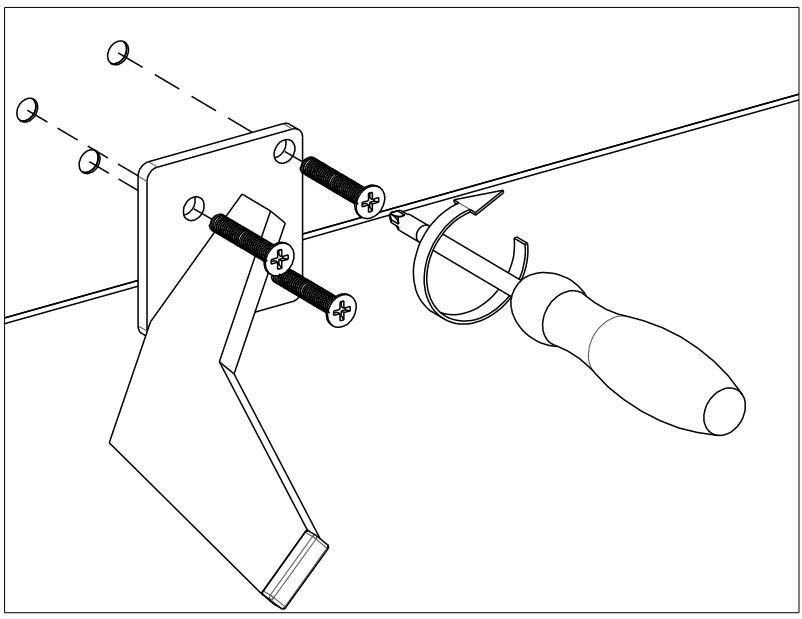

eltap®

SOLANGE

scan QR code

complete
instruction for
assembling
the furniture

25min

ELTAP Spółka z ograniczoną odpowiedzialnością Sp.k.
Mroczeń 203, 63-604 Baranów
www.eltap.com

Review Us On **Google**