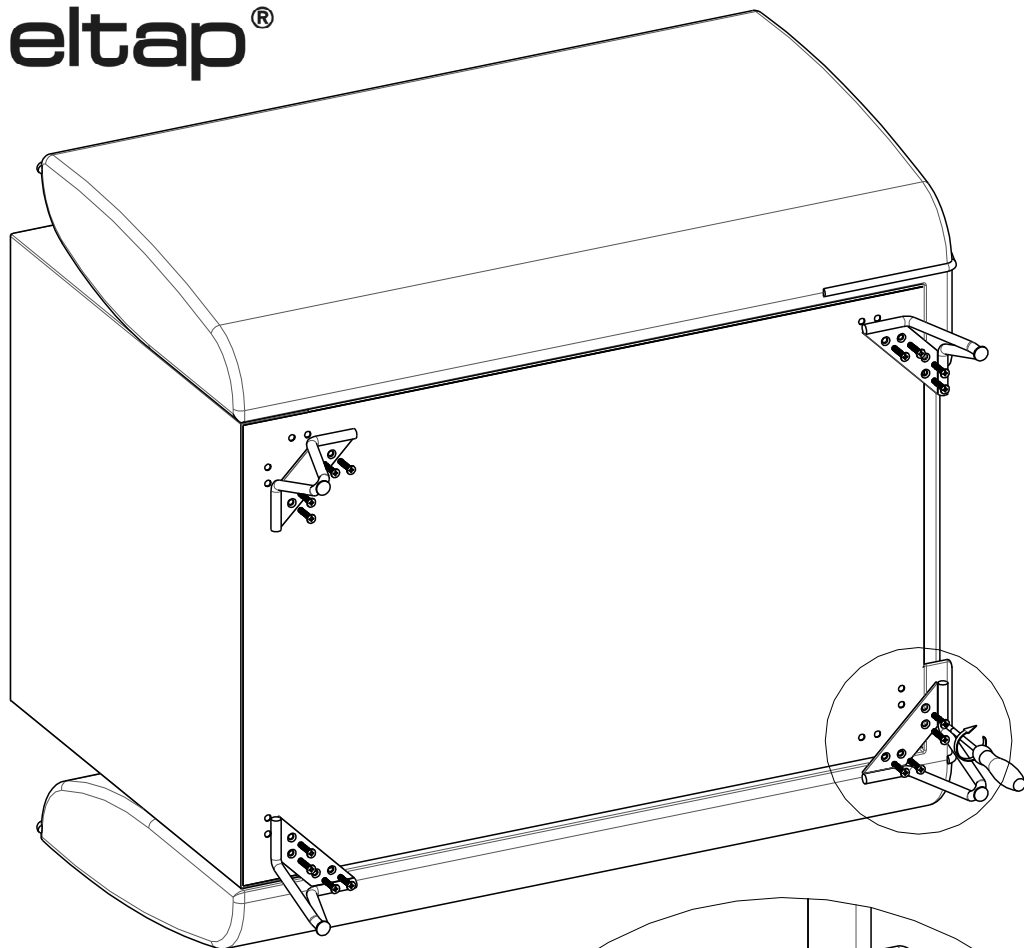

# SILVA FOTEL

scan QR code

complete  
instruction for  
assembling  
the furniture

4x

16x

10min

ELTAP Spółka z ograniczoną odpowiedzialnością Sp.k.  
Mroczeń 203, 63-604 Baranów  
[www.eltap.com](http://www.eltap.com)