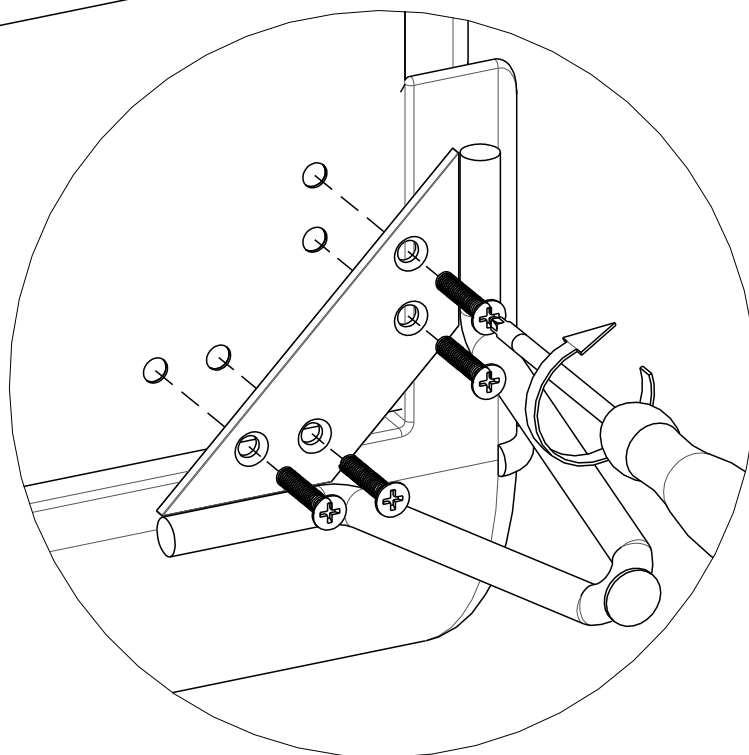

# SILVA FOTEL

scan QR code

complete  
instruction for  
assembling  
the furniture

4x

16x

10min

ELTAP Spółka z ograniczoną odpowiedzialnością Sp.k.  
Mroczeń 203, 63-604 Baranów  
[www.eltap.com](http://www.eltap.com)