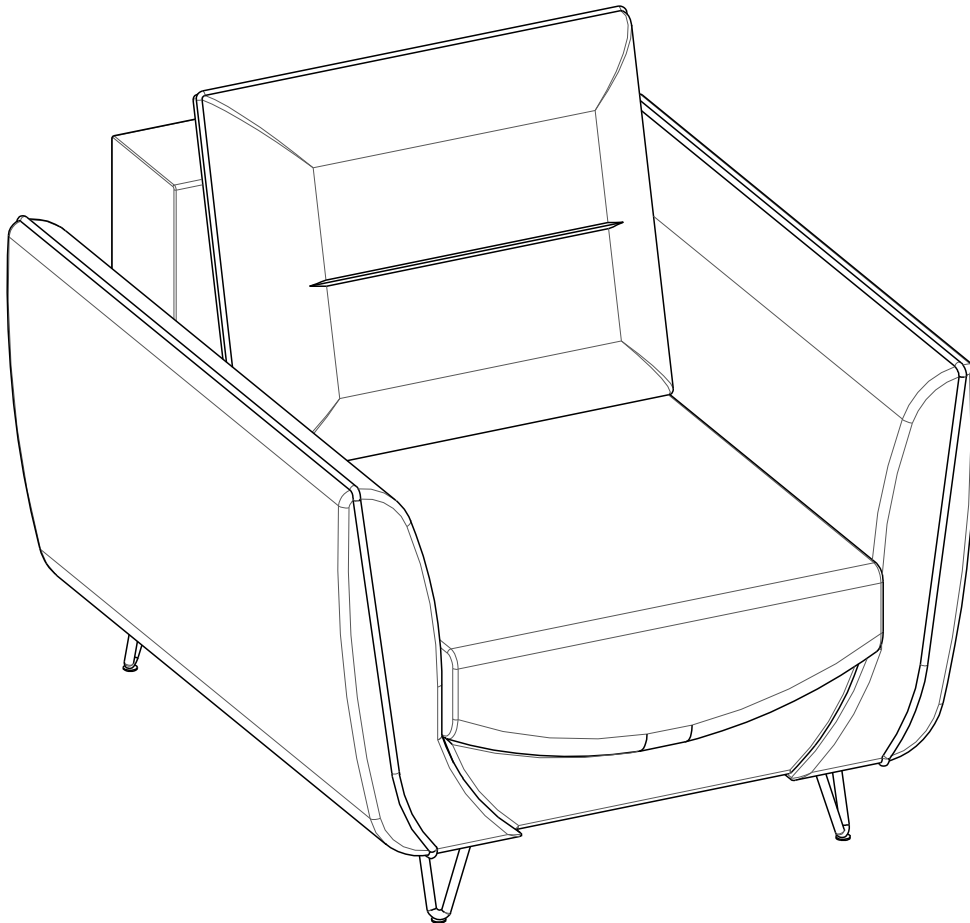

# SILVA FOTEL

scan QR code

complete  
instruction for  
assembling  
the furniture

4x

16x

10min

ELTAP Spółka z ograniczoną odpowiedzialnością Sp.k.  
Mroczeń 203, 63-604 Baranów  
[www.eltap.com](http://www.eltap.com)