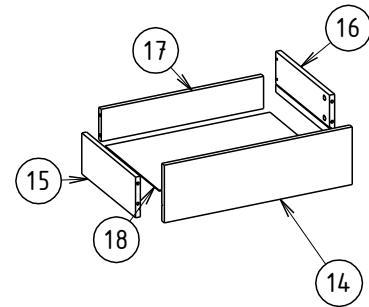

eltap®

MEORATI witryna

scan QR code

complete
instruction for
assembling
the furniture

mm

120min

NR	il	Dł [mm]	Sz [mm]	Gr [mm]
1	1	1768	559	16
2	1	1768	584	16
3	1	1768	584	16
4	1	1000	600	16
5	1	1000	600	16
6	1	365	559	16
7	1	585	582	16
8	1	1760	377	40
9	1	1384	611	4
10	1	1794	387	3
11	1	1794	607	3
12	2	559	365	16
13	2	570	583	4
14	2	611	184	16
15	2	350	130	16
16	2	350	130	16
17	2	528	103	16
18	2	536	353	3