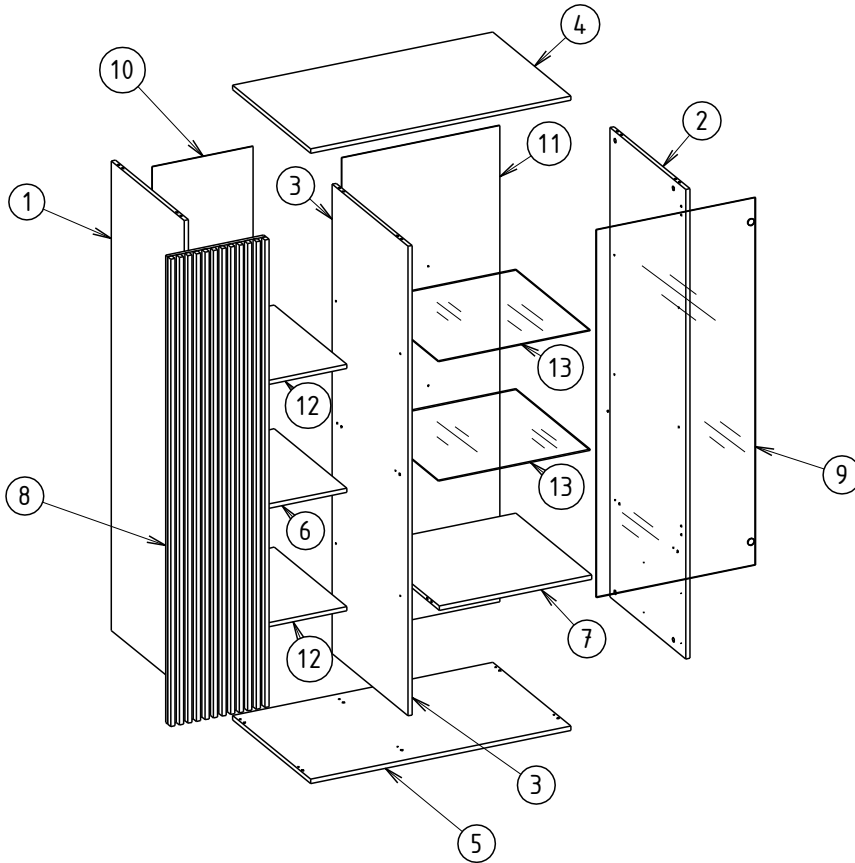

eltap®

MEORATI witryna

scan QR code

complete
instruction for
assembling
the furniture

mm

120min

NR	il	Dł [mm]	Sz [mm]	Gr [mm]
1	1	1768	559	16
2	1	1768	584	16
3	1	1768	584	16
4	1	1000	600	16
5	1	1000	600	16
6	1	365	559	16
7	1	585	582	16
8	1	1760	377	40
9	1	1384	611	4
10	1	1794	387	3
11	1	1794	607	3
12	2	559	365	16
13	2	570	583	4
14	2	611	184	16
15	2	350	130	16
16	2	350	130	16
17	2	528	103	16
18	2	536	353	3