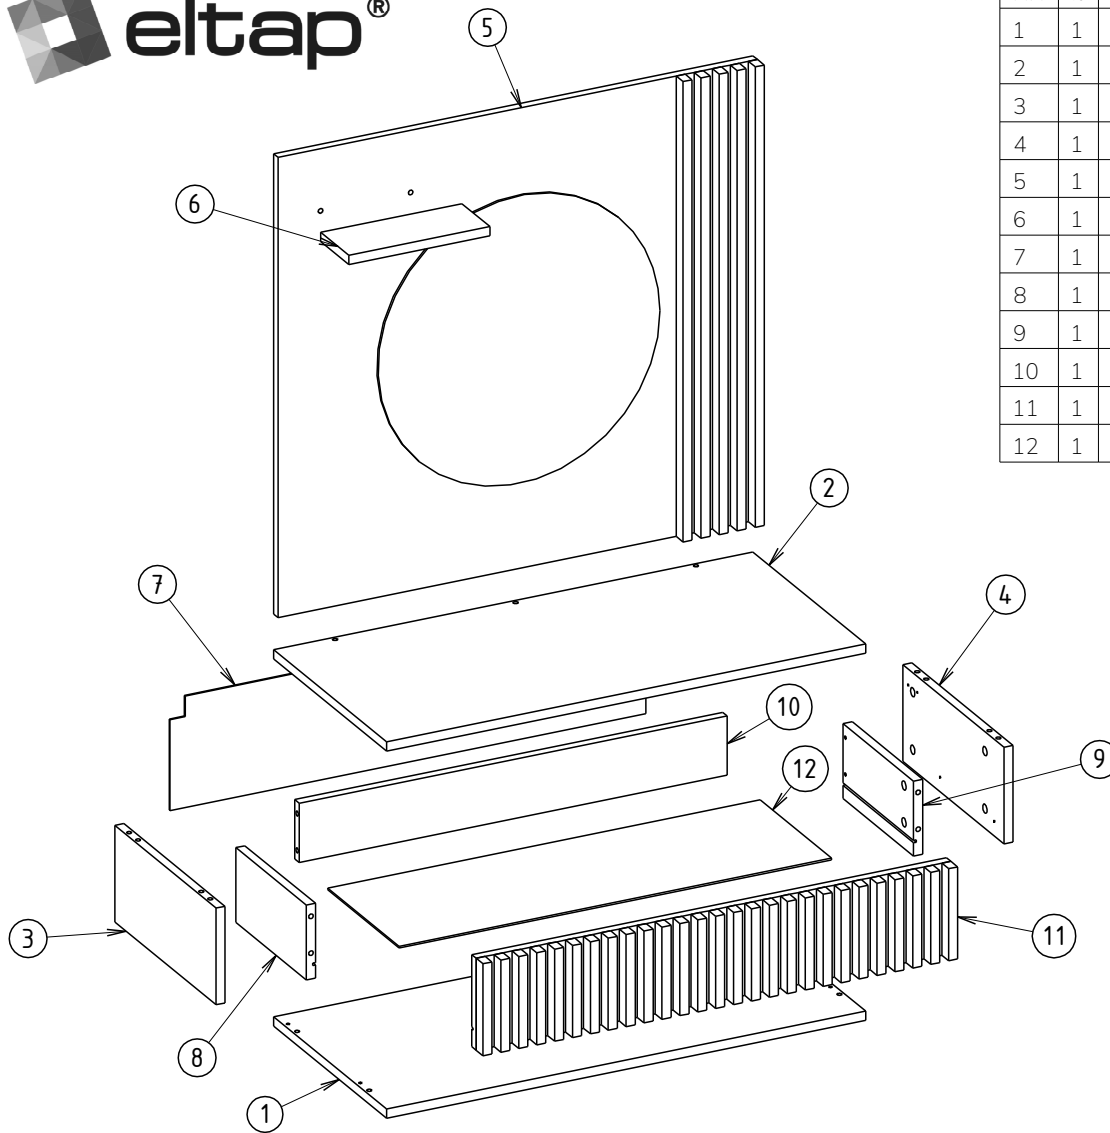

MEORATI toaletka

scan QR code

complete
instruction for
assembling
the furniture

70min

NR	il	Sz [mm]	dl [mm]	gr [mm]
1	1	400	850	16
2	1	400	850	16
3	1	168	359	16
4	1	168	359	16
5	1	800	850	16
6	1	100	250	16
7	1	194	844	3
8	1	130	250	16
9	1	130	250	16
10	1	103	759	16
11	1	160	842	40
12	1	253	767	3