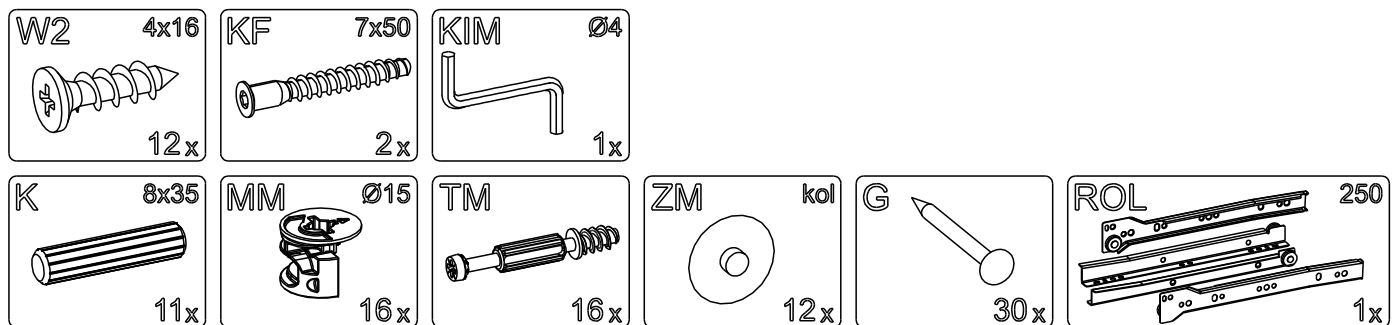

MEORATI toaletka

scan QR code

complete
instruction for
assembling
the furniture

70min

NR	il	Sz [mm]	dl [mm]	gr [mm]
1	1	400	850	16
2	1	400	850	16
3	1	168	359	16
4	1	168	359	16
5	1	800	850	16
6	1	100	250	16
7	1	194	844	3
8	1	130	250	16
9	1	130	250	16
10	1	103	759	16
11	1	160	842	40
12	1	253	767	3