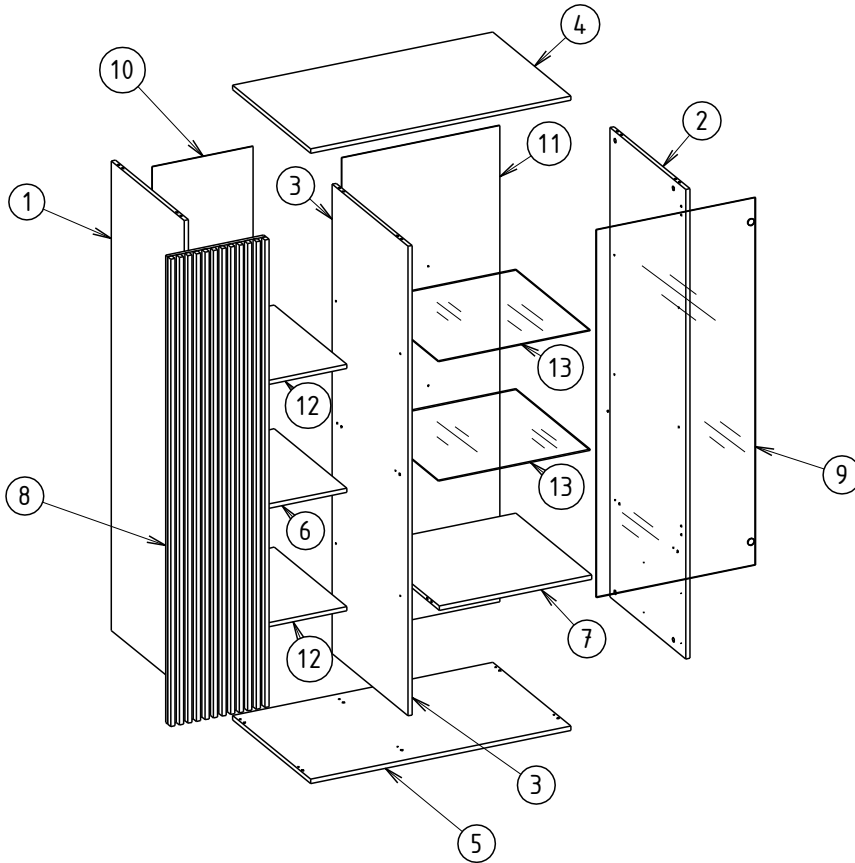

# ENTSIAN witryna

scan QR code

complete  
instruction for  
assembling  
the furniture

120min

NR	il	Dł [mm]	Sz [mm]	Gr [mm]
1	1	1768	559	16
2	1	1768	584	16
3	1	1768	584	16
4	1	1000	600	16
5	1	1000	600	16
6	1	365	559	16
7	1	585	582	16
8	1	1760	377	16
9	1	1384	611	4
10	1	1794	387	3
11	1	1794	607	3
12	2	559	365	16
13	2	570	583	4
14	2	611	184	16
15	2	350	130	16
16	2	350	130	16
17	2	528	103	16
18	2	536	353	3