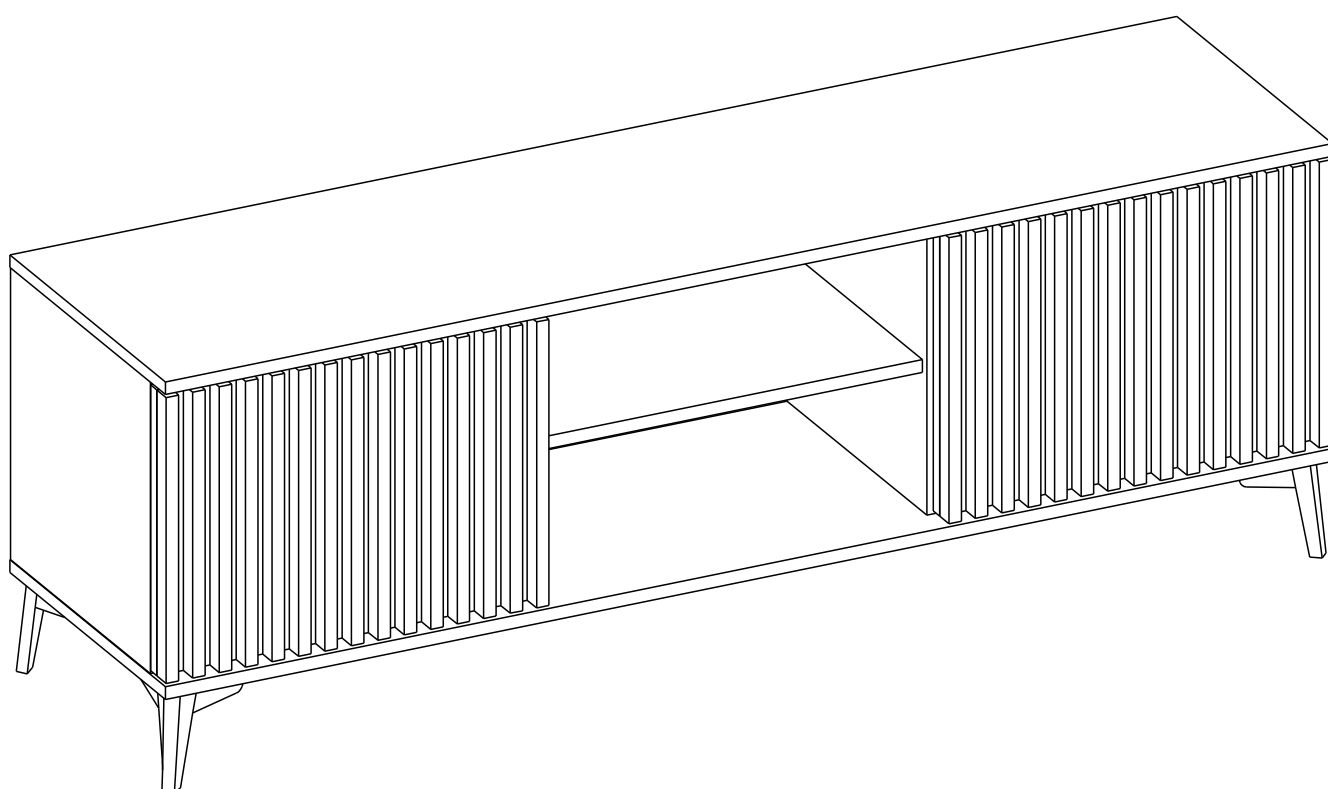

# ENTSIAN rtv 150

ELTAP Spółka z ograniczoną odpowiedzialnością Sp.k.  
Mroczeń 203, 63-604 Baranów  
[www.eltap.com](http://www.eltap.com)

NR	il	Sz [mm]	dl [mm]	gr [mm]
1	1	400	1500	16
2	1	400	1500	16
3	1	359	368	16
4	1	359	368	16
5	1	359	368	16
6	1	359	368	16
7	1	497	349	16
8	2	492	360	40
9	1	394	1494	3