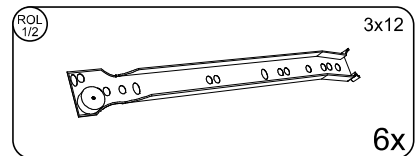

NR	ilość	szer. [mm]	dł. [mm]
1	1	1500	400
2	1	1500	400
3	1	568	384
4	1	568	359
5	1	568	359
6	1	568	384
7	1	560	492
8	1	560	492
9	3	184	500
10	3	350	130
11	3	350	130
12	3	417	103
13	3	425	353
14	1	1494	297

Assembling instruction / Montageanleitung / Notice de montage /
Montaje de instrucció / Instrukcja montaży / Сборка инструкция /
Montáž instrukce / Montáž inštrukcie / Szerelési utasítás /
Сглобяване инструкция / Kurulum Talimatları / Montagem de instrução /
Sestavljanje navodila / Montage instructie / Склапање инструкцију /
Asamblarea de instructiuni / Sastavljanje upute / Montering instruktion /
Istruzioni di montaggio / Збірка інструкція / Montāžas instrukcija /
Montavimo instrukcija / Paigaldusjuhend / Kokoamisohjeisiin