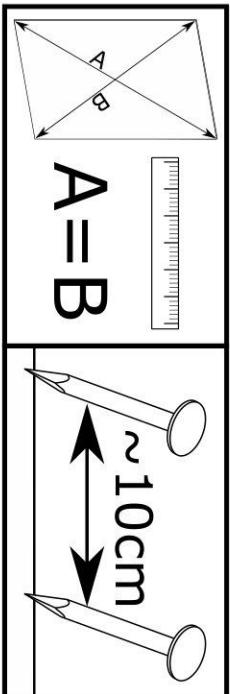

# SZAFA 180

Nr	Nazwa elementu	D[mm]	S[mm]	G[mm]	Ilość
1	Bok Lewy	2200	600	16	1
2	Bok Prawy	2200	600	16	1
3	Wieniec Górny	1768	583	16	1
4	Wieniec Dolny	1768	600	16	1
5	Przegroda	2096	460	16	1
6	Wieniec Lewy	1176	460	16	1
7	Wieniec Prawy	576	460	16	2
8	Listwa Górna	1268	100	16	1
9	Cokół	1268	72	16	2
10	Półka	576	460	16	3
11	Kapak	2120	598	2,5	3
12	Drzwi	2080	600	16	2
13	Drzwi z Lustrem	2080	600	16	1

**A - 24 St.**

**B - 16 St.**

**C - 16 St.**

**D - 12 St.**

**E - 48 St.**  
3,5x16 mm

**F - 12 St.**

**G - 2 St.**

**H - 1 St.**

**I - 120 St.**

**J - 4 St.**

**K - 12 St.**

**L - 1 St.**

**M - 15 St.**

**N - 6 St.**

**O - 6 St.**

**P - 6 St.**

**R - 24 St.**  
3,0x16 mm

**U - 3 St.**

I

II

III

IV

V

X120