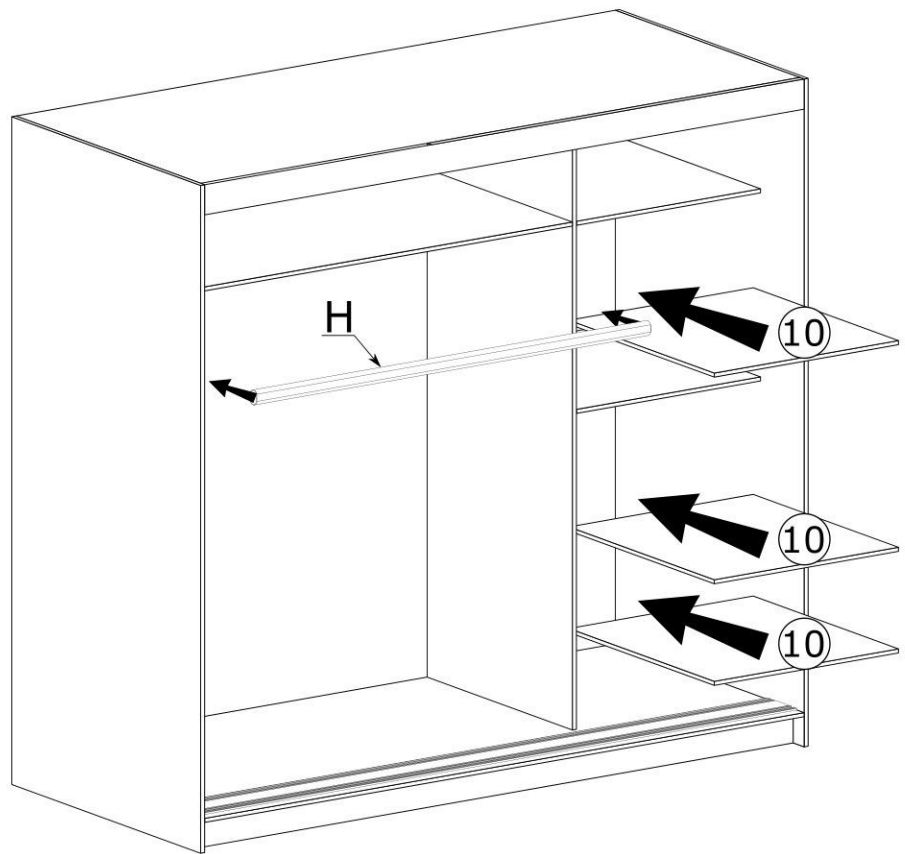

# SZAFA 180

Nr	Nazwa elementu	D[mm]	S[mm]	G[mm]	Ilość
1	Bok Lewy	2200	600	16	1
2	Bok Prawy	2200	600	16	1
3	Wieniec Górny	1768	583	16	1
4	Wieniec Dolny	1768	600	16	1
5	Przegroda	2096	460	16	1
6	Wieniec Lewy	1176	460	16	1
7	Wieniec Prawy	576	460	16	2
8	Listwa Górna	1268	100	16	1
9	Cokół	1268	72	16	2
10	Półka	576	460	16	3
11	Kapak	2120	598	2,5	3
12	Drzwi	2080	600	16	2
13	Drzwi z Lustrem	2080	600	16	1

**R - 24 St.**  
3,0x16 mm

**U - 3 St.**

I

II

III

IV

V

X120