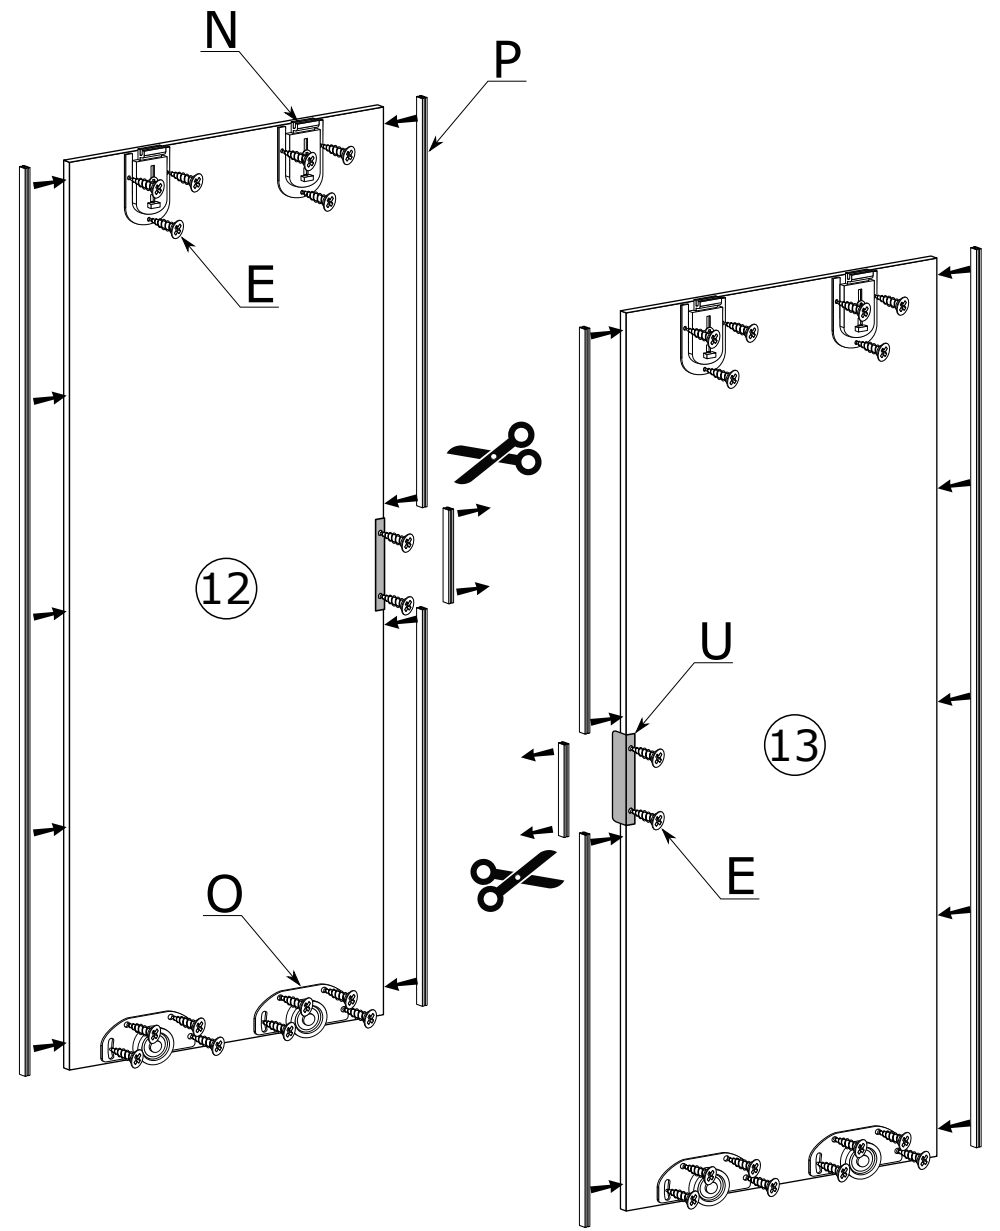

# SZAFKA 120

Nr	Nazwa elementu	D[mm]	S[mm]	G[mm]	Ilość
1	Bok Lewy	2200	600	16	1
2	Bok Prawy	2200	600	16	1
3	Wieniec Górny	1168	583	16	1
4	Wieniec Dolny	1168	600	16	1
5	Przegroda	2096	460	16	1
6	Wieniec Śr Lewy	576	460	16	1
7	Wieniec Śr Prawy	576	460	16	2
8	Listwa Górna	1168	100	16	1
9	Cokół	1168	72	16	1
10	Półka	576	460	16	3
11	Kapak	2120	598	2,5	2
12	Drzwi	2080	600	16	1
13	Drzwi z Lustrem	2080	600	16	1

I

II

III

IV

V

x120

VI

VII