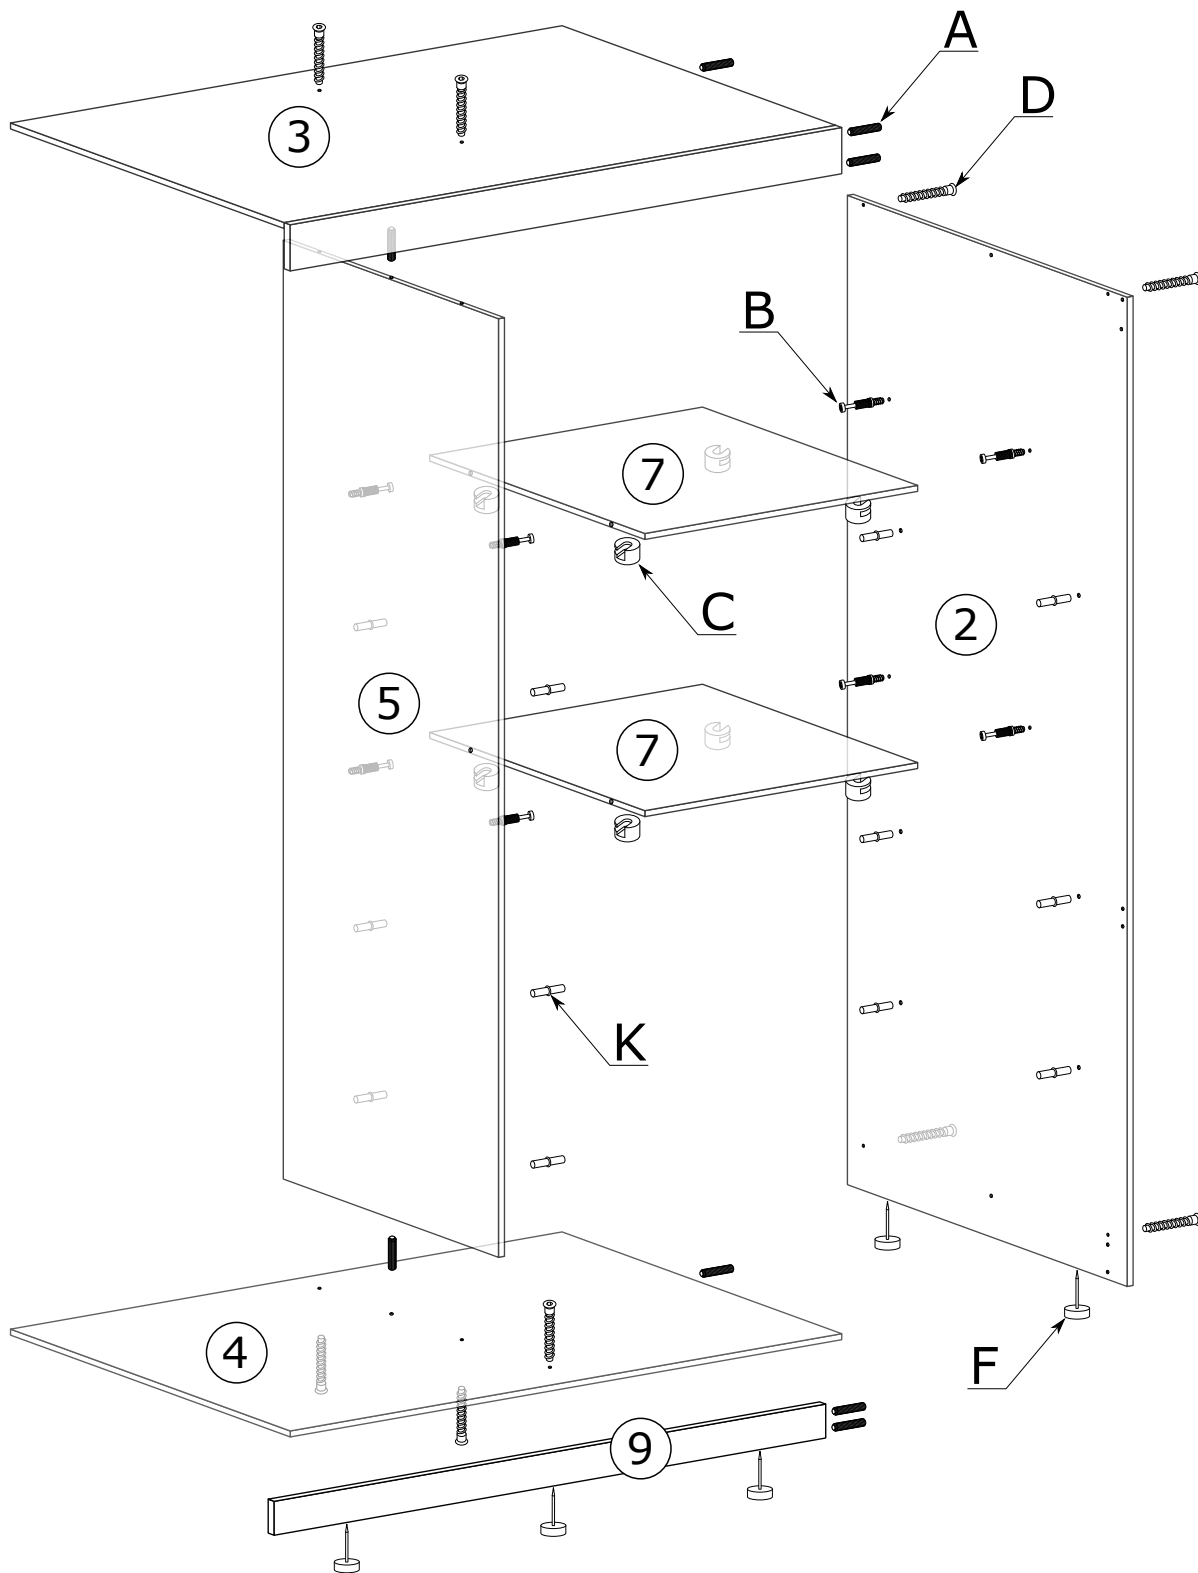

# SZAFKA 120

Nr	Nazwa elementu	D[mm]	S[mm]	G[mm]	Ilość
1	Bok Lewy	2200	600	16	1
2	Bok Prawy	2200	600	16	1
3	Wieniec Górny	1168	583	16	1
4	Wieniec Dolny	1168	600	16	1
5	Przegroda	2096	460	16	1
6	Wieniec Śr Lewy	576	460	16	1
7	Wieniec Śr Prawy	576	460	16	2
8	Listwa Górna	1168	100	16	1
9	Cokół	1168	72	16	1
10	Półka	576	460	16	3
11	Kapak	2120	598	2,5	2
12	Drzwi	2080	600	16	1
13	Drzwi z Lustrem	2080	600	16	1

I

II

III

IV

V

x120

VI

VII