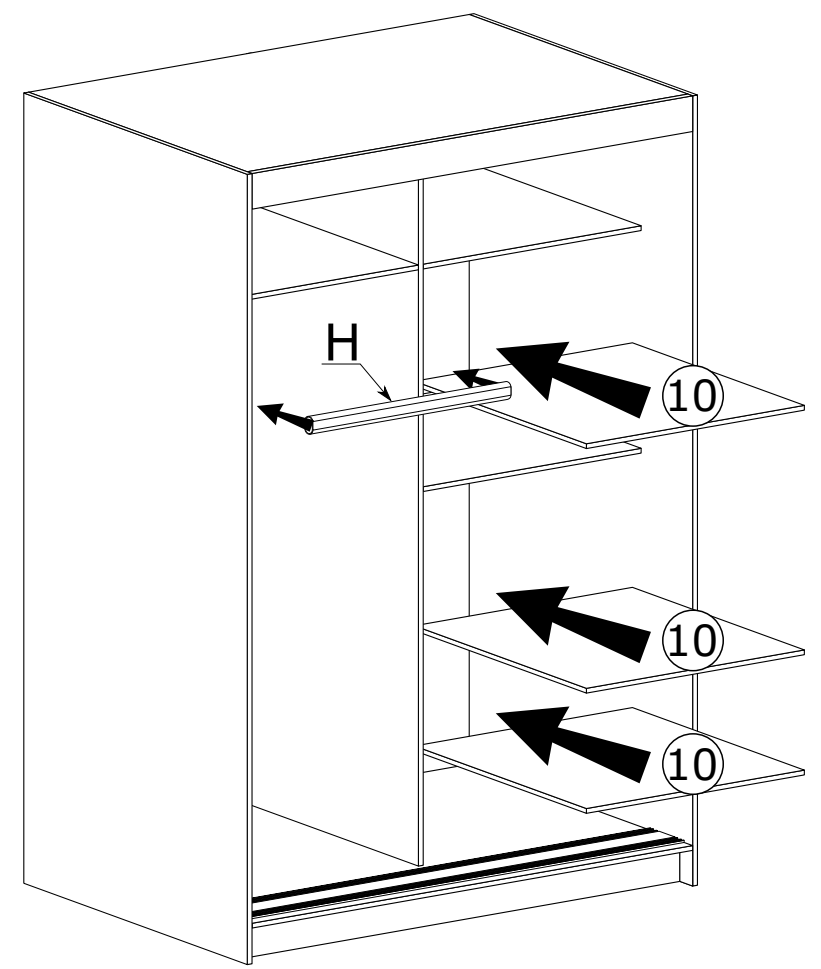

# SZAFKA 120

Nr	Nazwa elementu	D[mm]	S[mm]	G[mm]	Ilość
1	Bok Lewy	2200	600	16	1
2	Bok Prawy	2200	600	16	1
3	Wieniec Górny	1168	583	16	1
4	Wieniec Dolny	1168	600	16	1
5	Przegroda	2096	460	16	1
6	Wieniec Śr Lewy	576	460	16	1
7	Wieniec Śr Prawy	576	460	16	2
8	Listwa Górna	1168	100	16	1
9	Cokół	1168	72	16	1
10	Półka	576	460	16	3
11	Kapak	2120	598	2,5	2
12	Drzwi	2080	600	16	1
13	Drzwi z Lustrem	2080	600	16	1

I

II

III

IV

V

x120

VI

VII