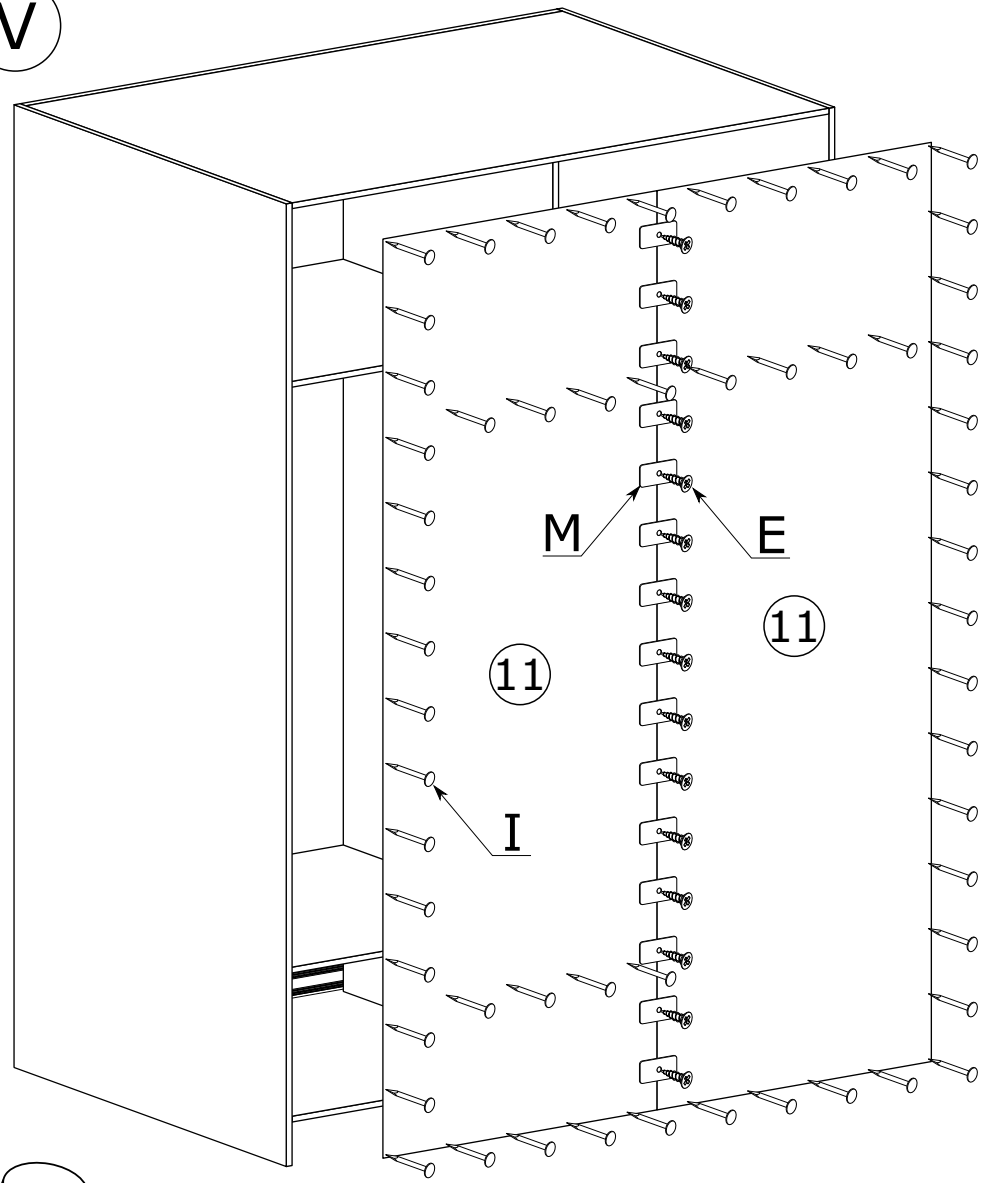

# SZAFKA 120

Nr	Nazwa elementu	D[mm]	S[mm]	G[mm]	Ilość
1	Bok Lewy	2200	600	16	1
2	Bok Prawy	2200	600	16	1
3	Wieniec Górny	1168	583	16	1
4	Wieniec Dolny	1168	600	16	1
5	Przegroda	2096	460	16	1
6	Wieniec Śr Lewy	576	460	16	1
7	Wieniec Śr Prawy	576	460	16	2
8	Listwa Górna	1168	100	16	1
9	Cokół	1168	72	16	1
10	Półka	576	460	16	3
11	Kapak	2120	598	2,5	2
12	Drzwi	2080	600	16	1
13	Drzwi z Lustrem	2080	600	16	1

I

II

III

IV

V

x120

VI

VII