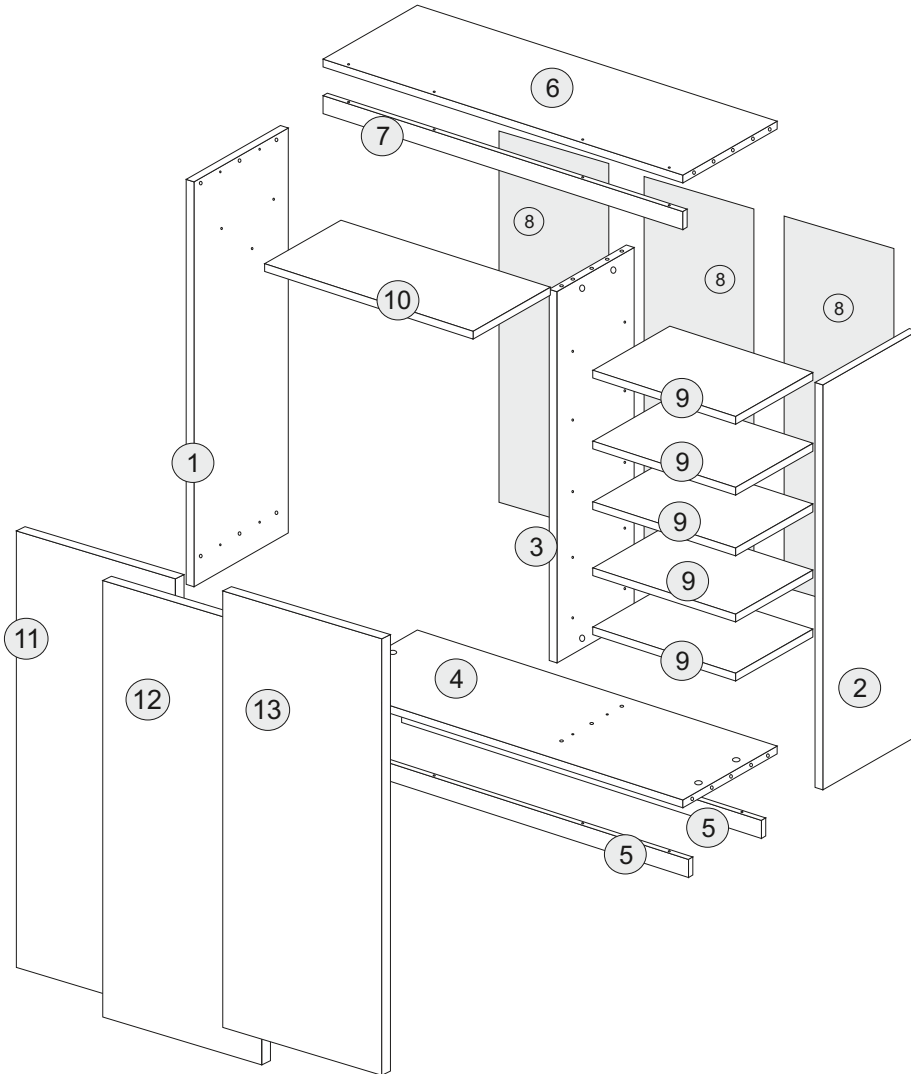

ESVILLE 180

ESVILLE 180

ESVILLE 180 - MIRROR

ELTAP Spółka z ograniczoną odpowiedzialnością Sp.k.
Mroczeń 203, 63-604 Baranów
www.eltap.com

90min

Szafa 180

- Ⓟ **Instrukcja montażu**
- Ⓓ **Aufbauanleitung**
- ⒼⒷ **Assembly instruction**
- ⓃⓁ **Handleiding**

1	2190x600	1
2	2190x600	1
3	2077x480	1
4	1768x600	1
5	1768x80	2
6	1768x600	1
7	1768x80	1
8	2106x598	3
9	576x480	5
10	1176x480	1
11	2057W	1
12	2057x600	1
13	2057x600	1

Akcesoria - Accessories - die Accessoires

A  x1	B  x26	C  x12	D  x12	F 3.5x16  x36
U1  x6	U2  x6	I  x24	J  x1	K  x2
M.  x35	P.  x8	U  x4	P. P-1168  x1	L  x4
R  x2	H 3x16  x20	H1 5x13  x12		

x2

x2

x6

U2

U1

Door Adjusting follow steps below