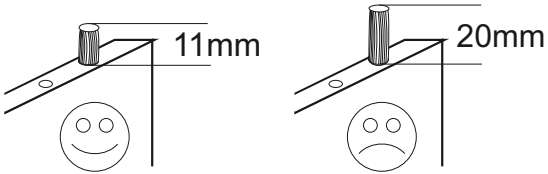

Akcesoria - Accessories - die Accessoires

A x1	B x26	C x12	D x12	F 3.5x16 x36
U1 x6	U2 x6	I x24	J x1	K x2
M. x35	P. x8	U x4	P. P-1168 x1	L x4
R x2	H 3x16 x20	H1 5x13 x12