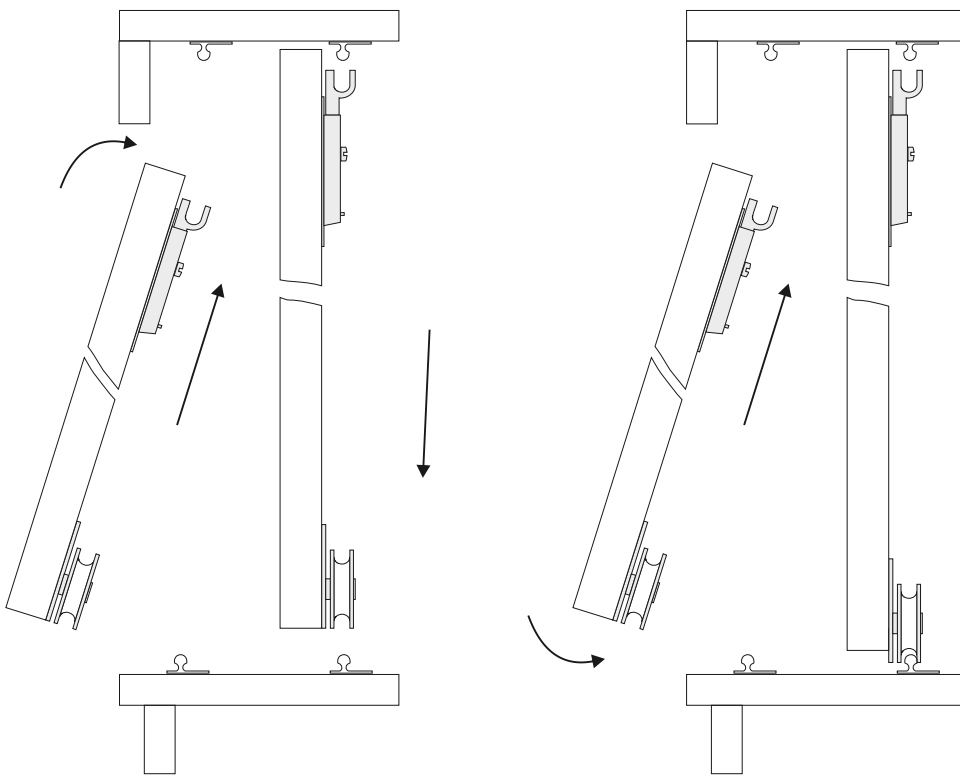

1	2190x600	1
2	2190x600	1
3	2077x480	1
4	1768x600	1
5	1768x80	2
6	1768x600	1
7	1768x80	1
8	2106x598	3
9	576x480	5
10	1176x480	1
11	2057W	1
12	2057x600	1
13	2057x600	1

Akcesoria - Accessories - die Accessoires

A  x1	B  x26	C  x12	D  x12	F 3.5x16  x36
U1  x6	U2  x6	I  x24	J  x1	K  x2
M.  x35	P.  x8	U  x4	P. P-1168  x1	L  x4
R  x2	H 3x16  x20	H1 5x13  x12		

x2

x2

x6

U2

U1

Door Adjusting follow steps below