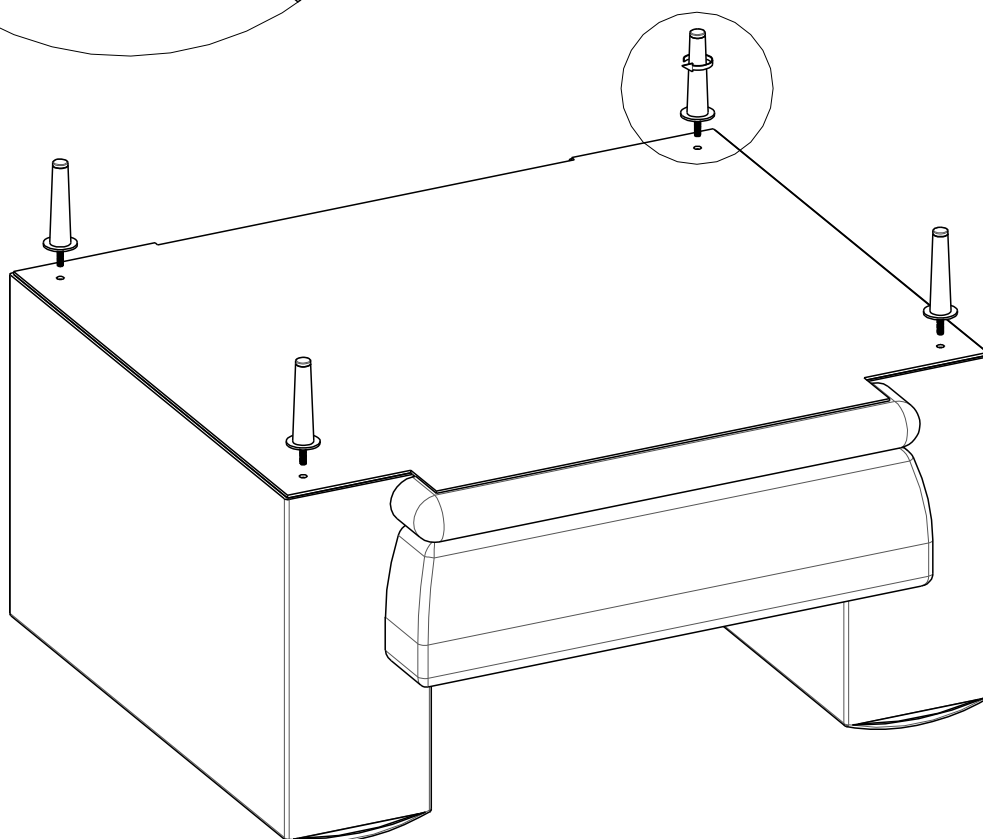

eltap®

DALIA FOTEL

scan QR code

complete
instruction for
assembling
the furniture

4x

10min

ELTAP Spółka z ograniczoną odpowiedzialnością Sp.k.
Mroczeń 203, 63-604 Baranów
www.eltap.com

Review Us On **Google**