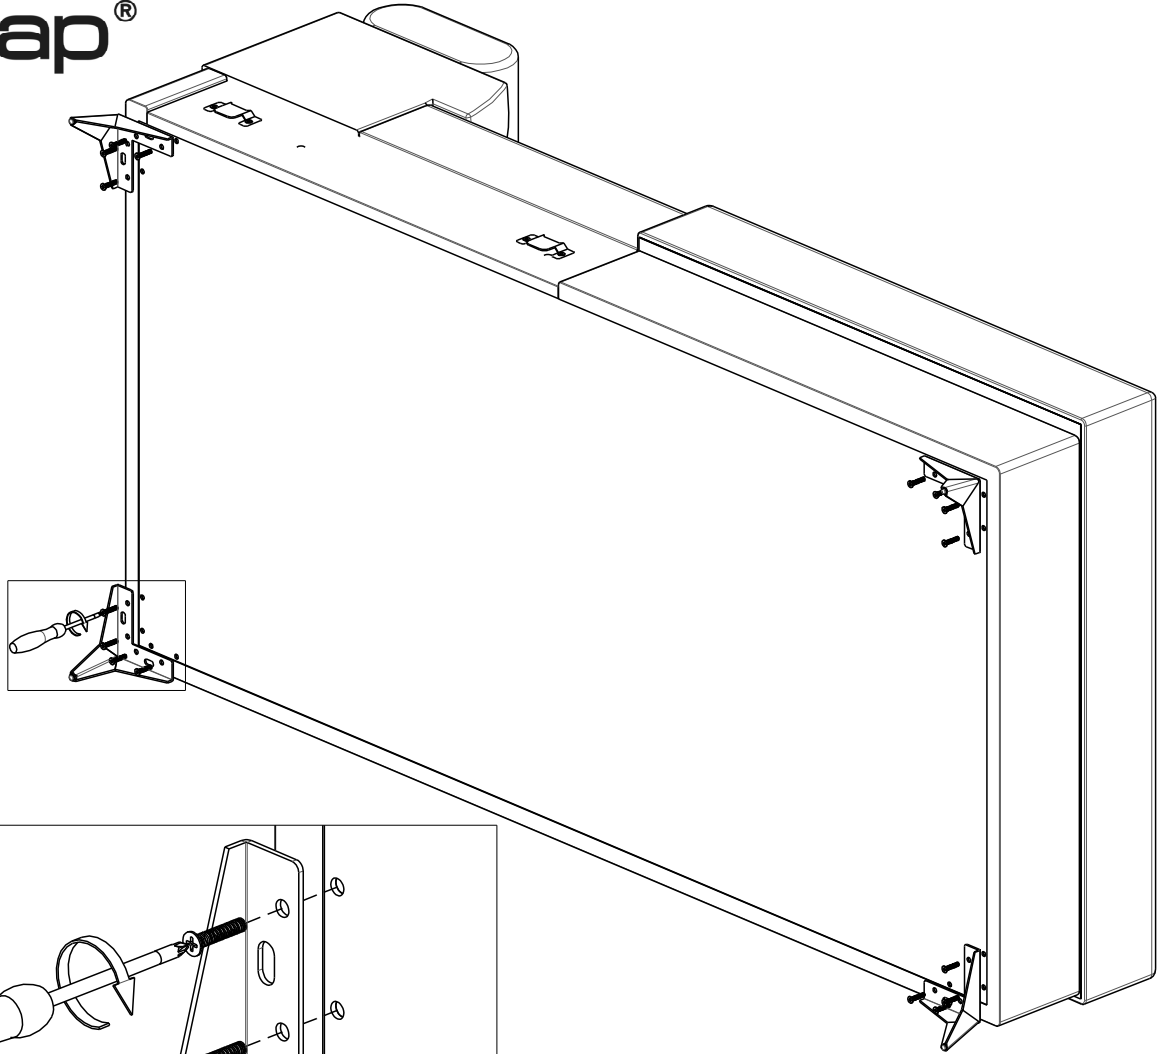

scan QR code

complete
instruction for
assembling
the furniture

40min

4x

2x

1x

4x

ELTAP Spółka z ograniczoną odpowiedzialnością Sp.k.
Mroczeń 203, 63-604 Baranów
www.eltap.com