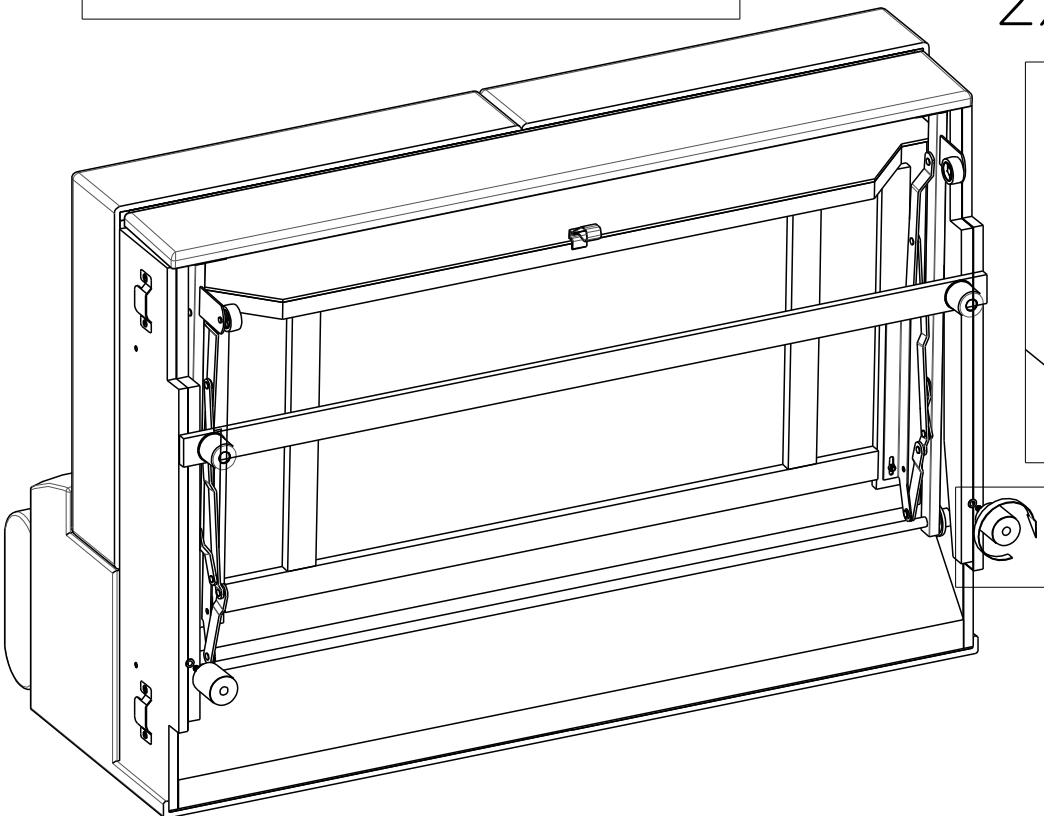

scan QR code

complete
instruction for
assembling
the furniture

40min

4x

2x

1x

4x

ELTAP Spółka z ograniczoną odpowiedzialnością Sp.k.
Mroczeń 203, 63-604 Baranów
www.eltap.com