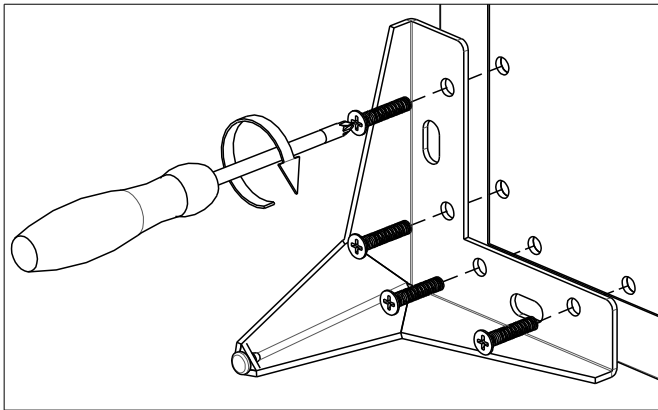

scan QR code

complete
instruction for
assembling
the furniture

40min

4x

2x

1x

4x

ELTAP Spółka z ograniczoną odpowiedzialnością Sp.k.
Mroczeń 203, 63-604 Baranów
www.eltap.com