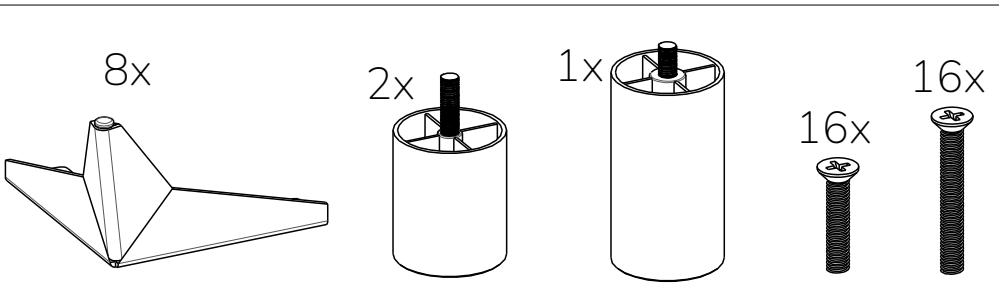

scan QR code

complete
instruction for
assembling
the furniture

40min

4x

2x

1x

4x

ELTAP Spółka z ograniczoną odpowiedzialnością Sp.k.
Mroczeń 203, 63-604 Baranów
www.eltap.com