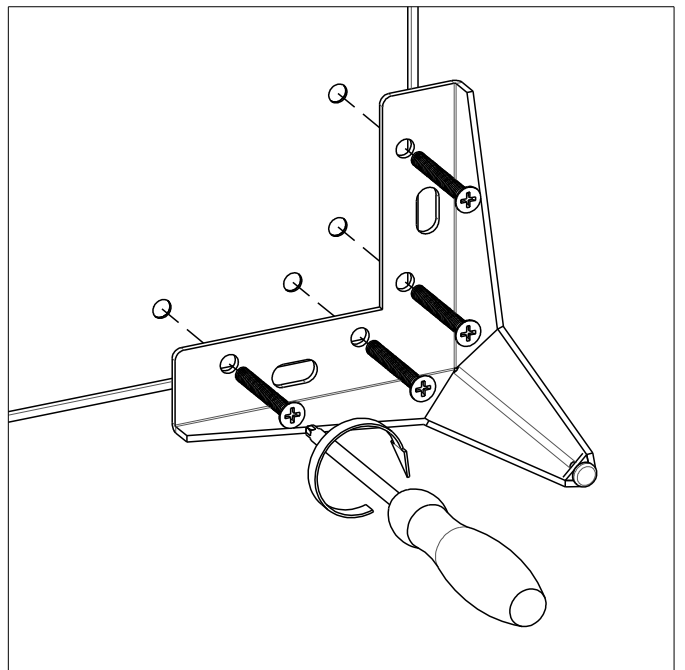

scan QR code

complete
instruction for
assembling
the furniture

40min

4x

2x

1x

4x

ELTAP Spółka z ograniczoną odpowiedzialnością Sp.k.
Mroczeń 203, 63-604 Baranów
www.eltap.com