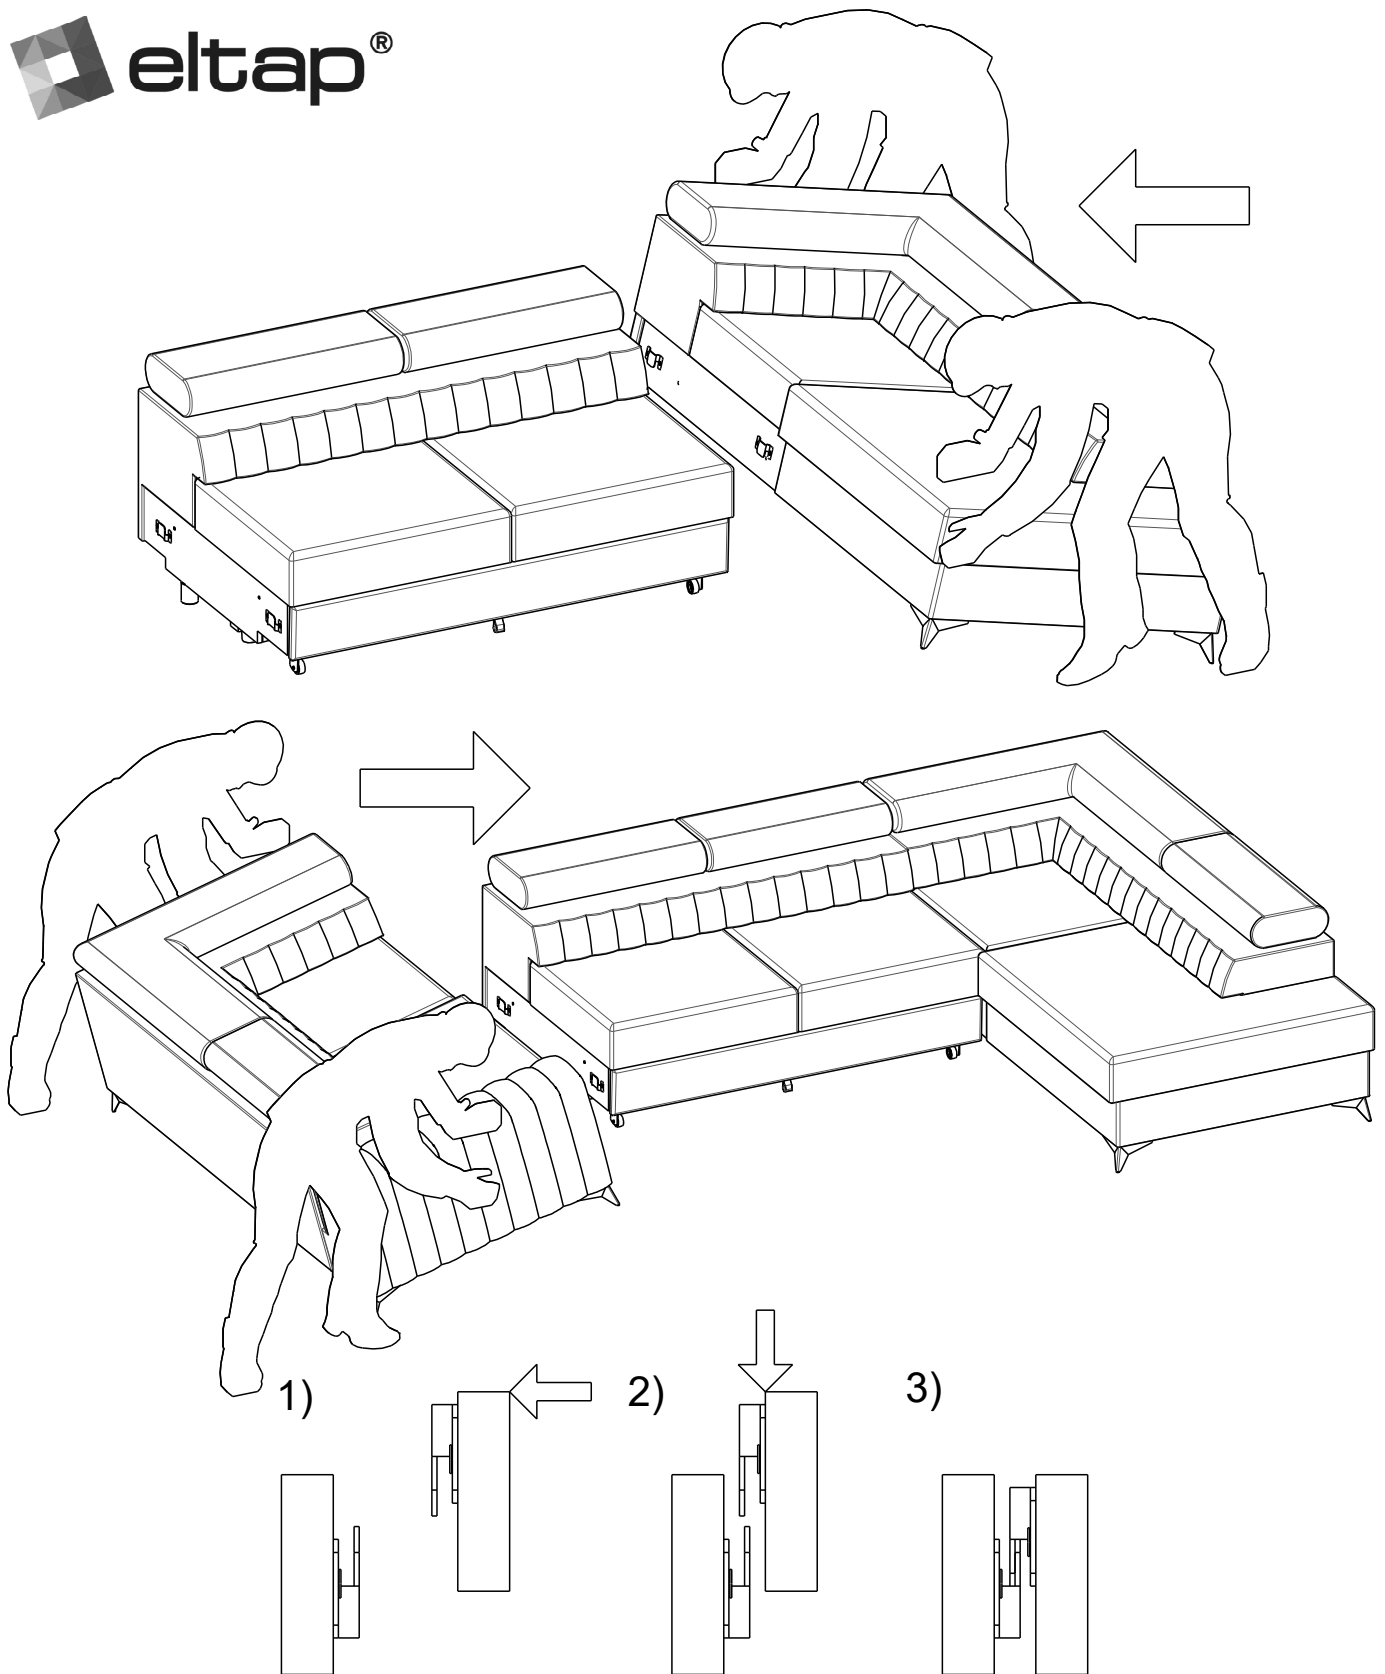

scan QR code

complete
instruction for
assembling
the furniture

40min

4x

2x

1x

4x

ELTAP Spółka z ograniczoną odpowiedzialnością Sp.k.
Mroczeń 203, 63-604 Baranów
www.eltap.com