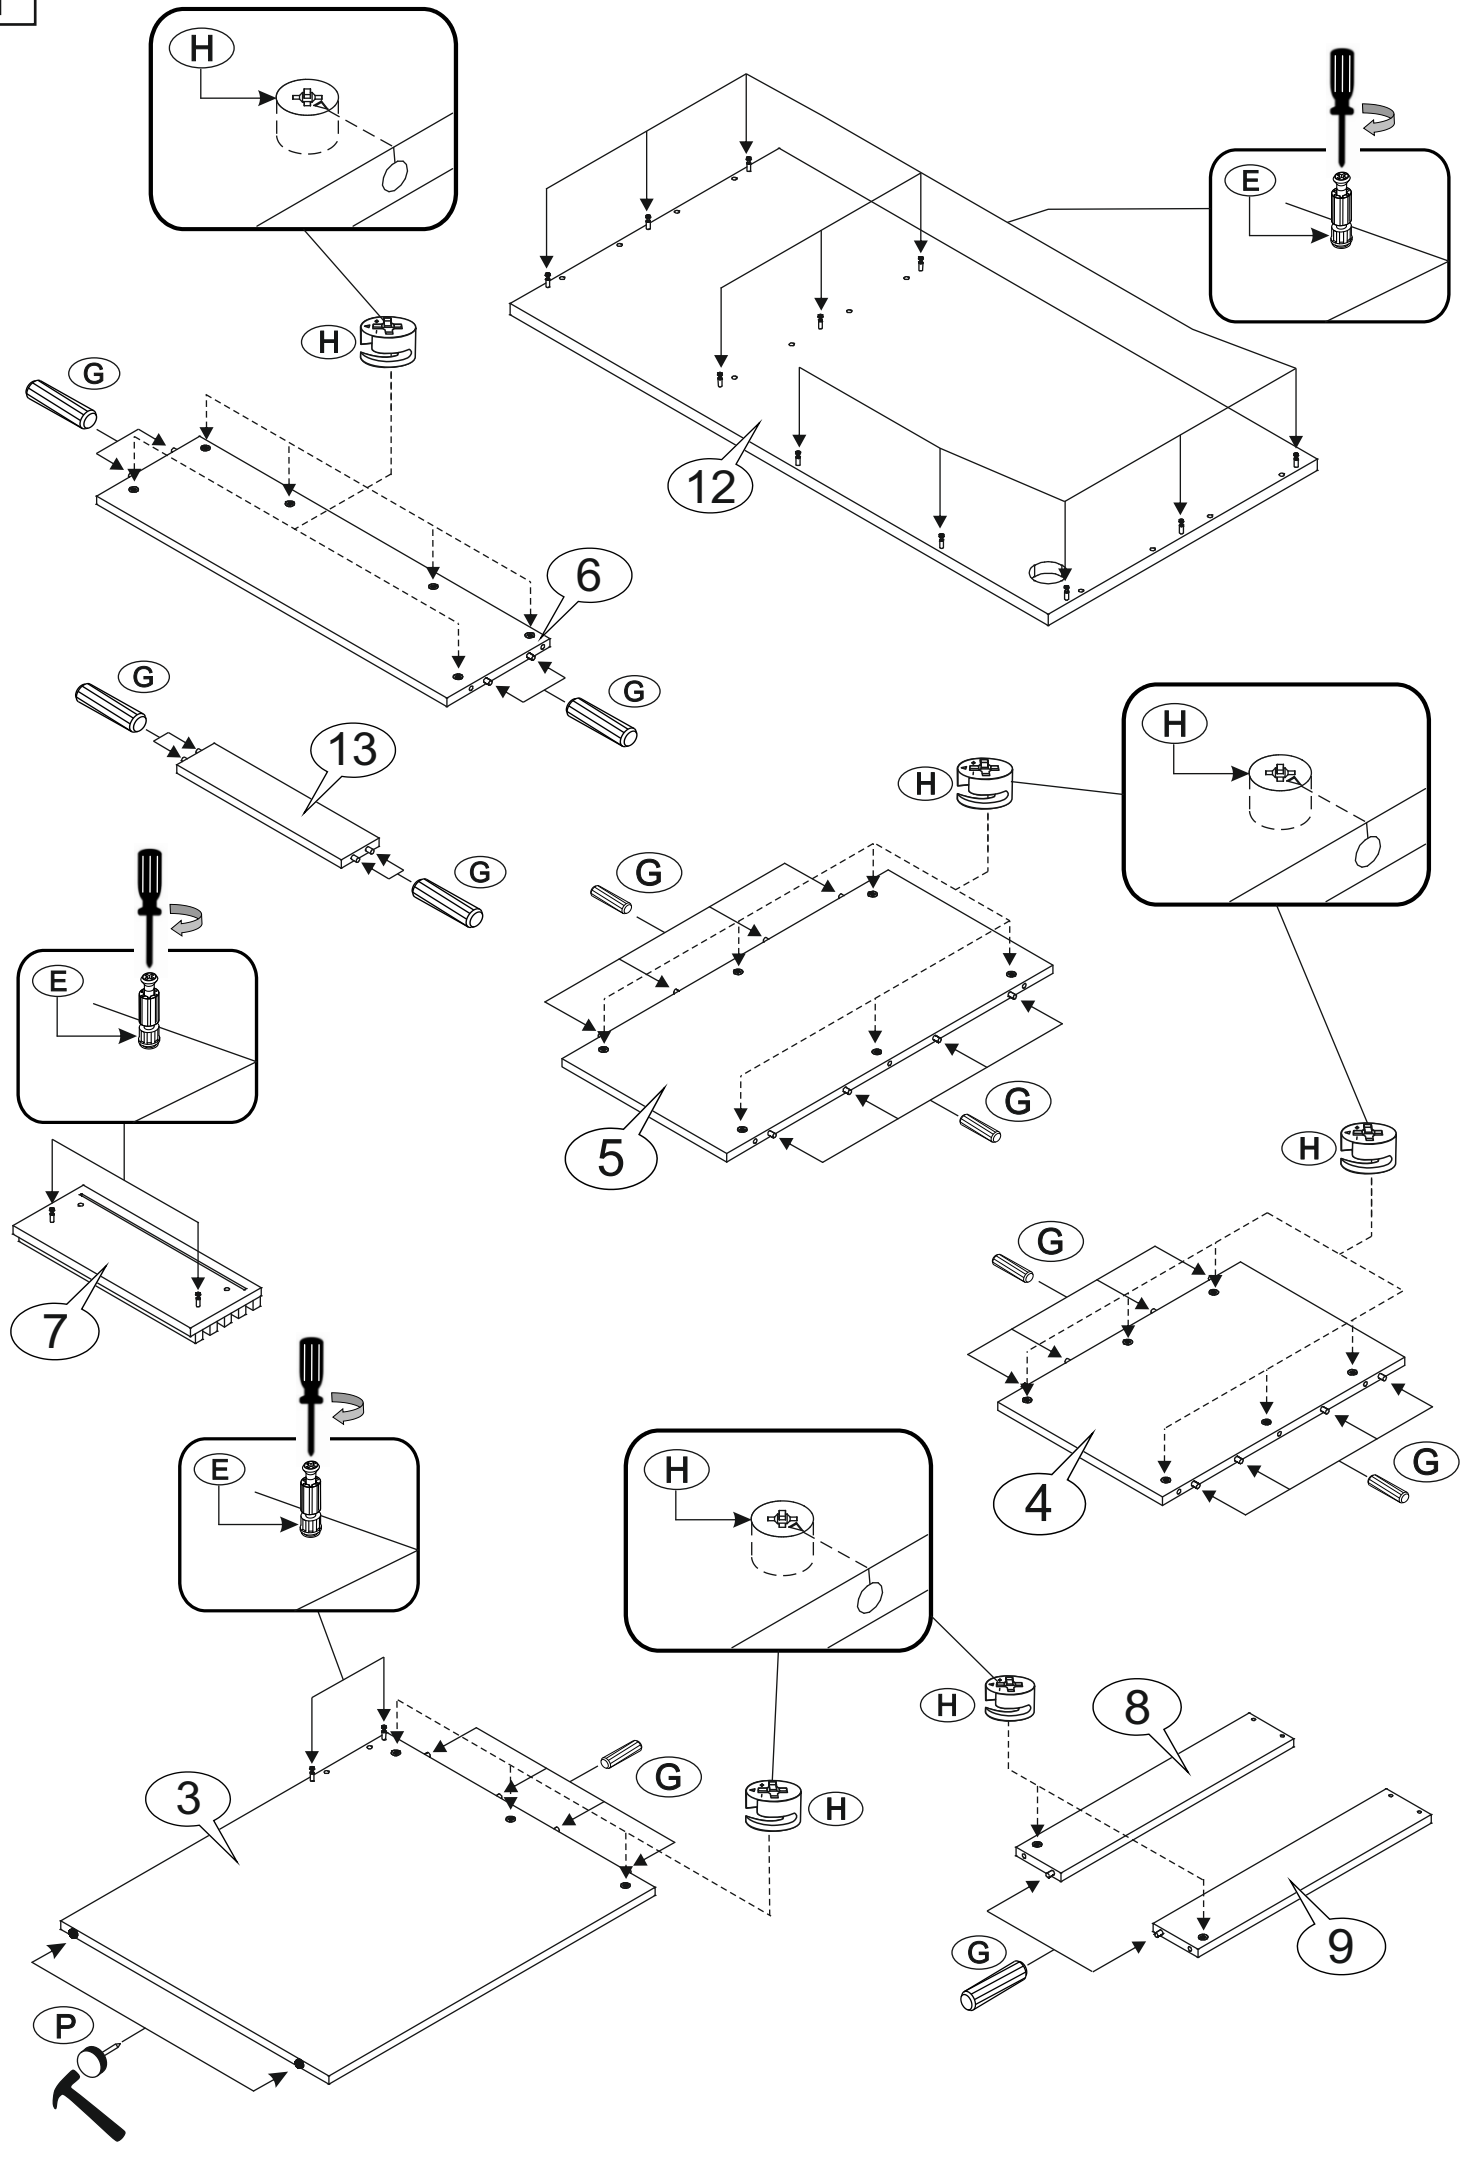

BISETT 120

BISETT 140

ELTAP Spółka z ograniczoną odpowiedzialnością Sp.k.
Mroczeń 203, 63-604 Baranów
www.eltap.com

mm

BISETT 120

Nr	il	dł [mm]	sz [mm]
1	1	728	559
2	1	728	559
3	1	728	598
4	1	367	541
5	1	728	367
6	1	230	781
7	4	396	157
8	4	520	114
9	4	520	114
10	4	310	100
11	4	320	524
12	1	1200	600
13	1	367	84

BISETT 140

Nr	il	dł [mm]	sz [mm]
1	1	728	559
2	1	728	559
3	1	728	598
4	1	367	541
5	1	728	367
6	1	230	981
7	4	396	157
8	4	520	114
9	4	520	114
10	4	310	100
11	4	320	524
12	1	1400	600
13	1	367	84

Assembling instruction / Montageanleitung / Notice de montage /
 Montaje de instrucción / Instrukcja montażu / Сборка инструкция /
 Montáž instrukce / Montáž inštrukcie / Szerelési utasítás /
 Сглобяване инструкция / Kurulum Talimatları / Montagem de instrução /
 Sestavljanje navodila / Montage instructie / Склапање инструкцију /
 Asamblarea de instrucțiuni / Sastavljanje upute / Montering instruktion /
 Istruzioni di montaggio / Збірка інструкція / Montāžas instrukcija /
 Montavimo instrukcija / Paigaldusjuhend / Kokoamisohjeisin

3

4

12

+

6

3

1

2