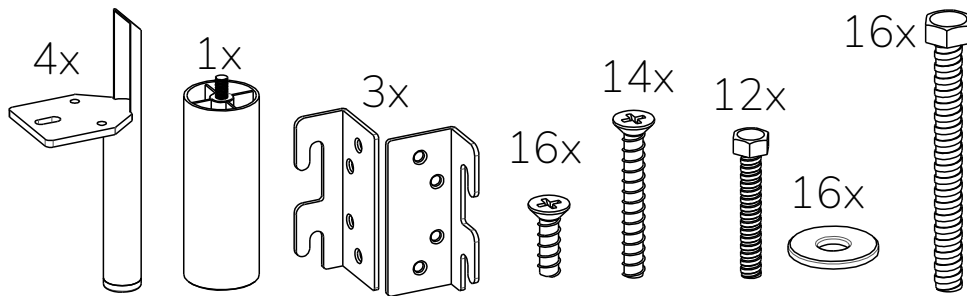

PLISSA 140, 160, 180

scan QR code

complete instruction for assembling the furniture

10" + 13"

70min

ELTAP Spółka z ograniczoną odpowiedzialnością Sp.k.
Mroczeń 203, 63-604 Baranów
www.eltap.com

Review Us On **Google**