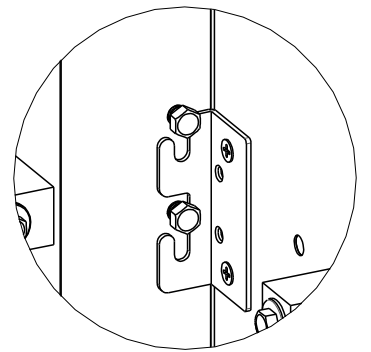

PLISSA 140, 160, 180

scan QR code

complete instruction for assembling the furniture

10" + 13"

70min

ELTAP Spółka z ograniczoną odpowiedzialnością Sp.k.
Mroczeń 203, 63-604 Baranów
www.eltap.com

Review Us On **Google**