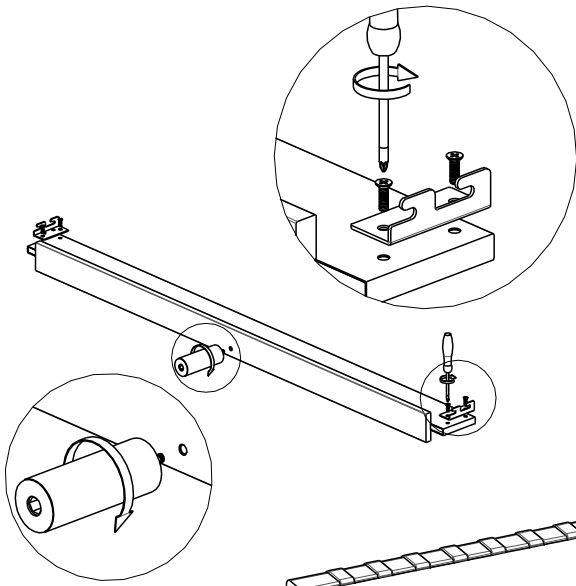

PLISSA 140, 160, 180

scan QR code

complete instruction for assembling the furniture

10" + 13"

70min

ELTAP Spółka z ograniczoną odpowiedzialnością Sp.k.
Mroczeń 203, 63-604 Baranów
www.eltap.com

Review Us On **Google**