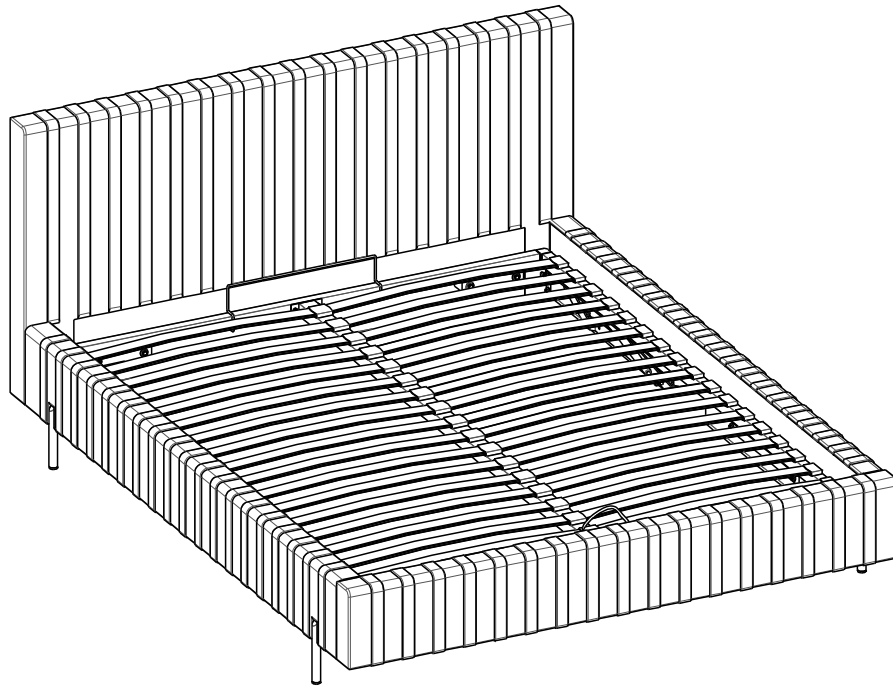

PLISSA 140, 160, 180

scan QR code

complete instruction for assembling the furniture

10" + 13"

70min

ELTAP Spółka z ograniczoną odpowiedzialnością Sp.k.
Mroczeń 203, 63-604 Baranów
www.eltap.com

Review Us On **Google**