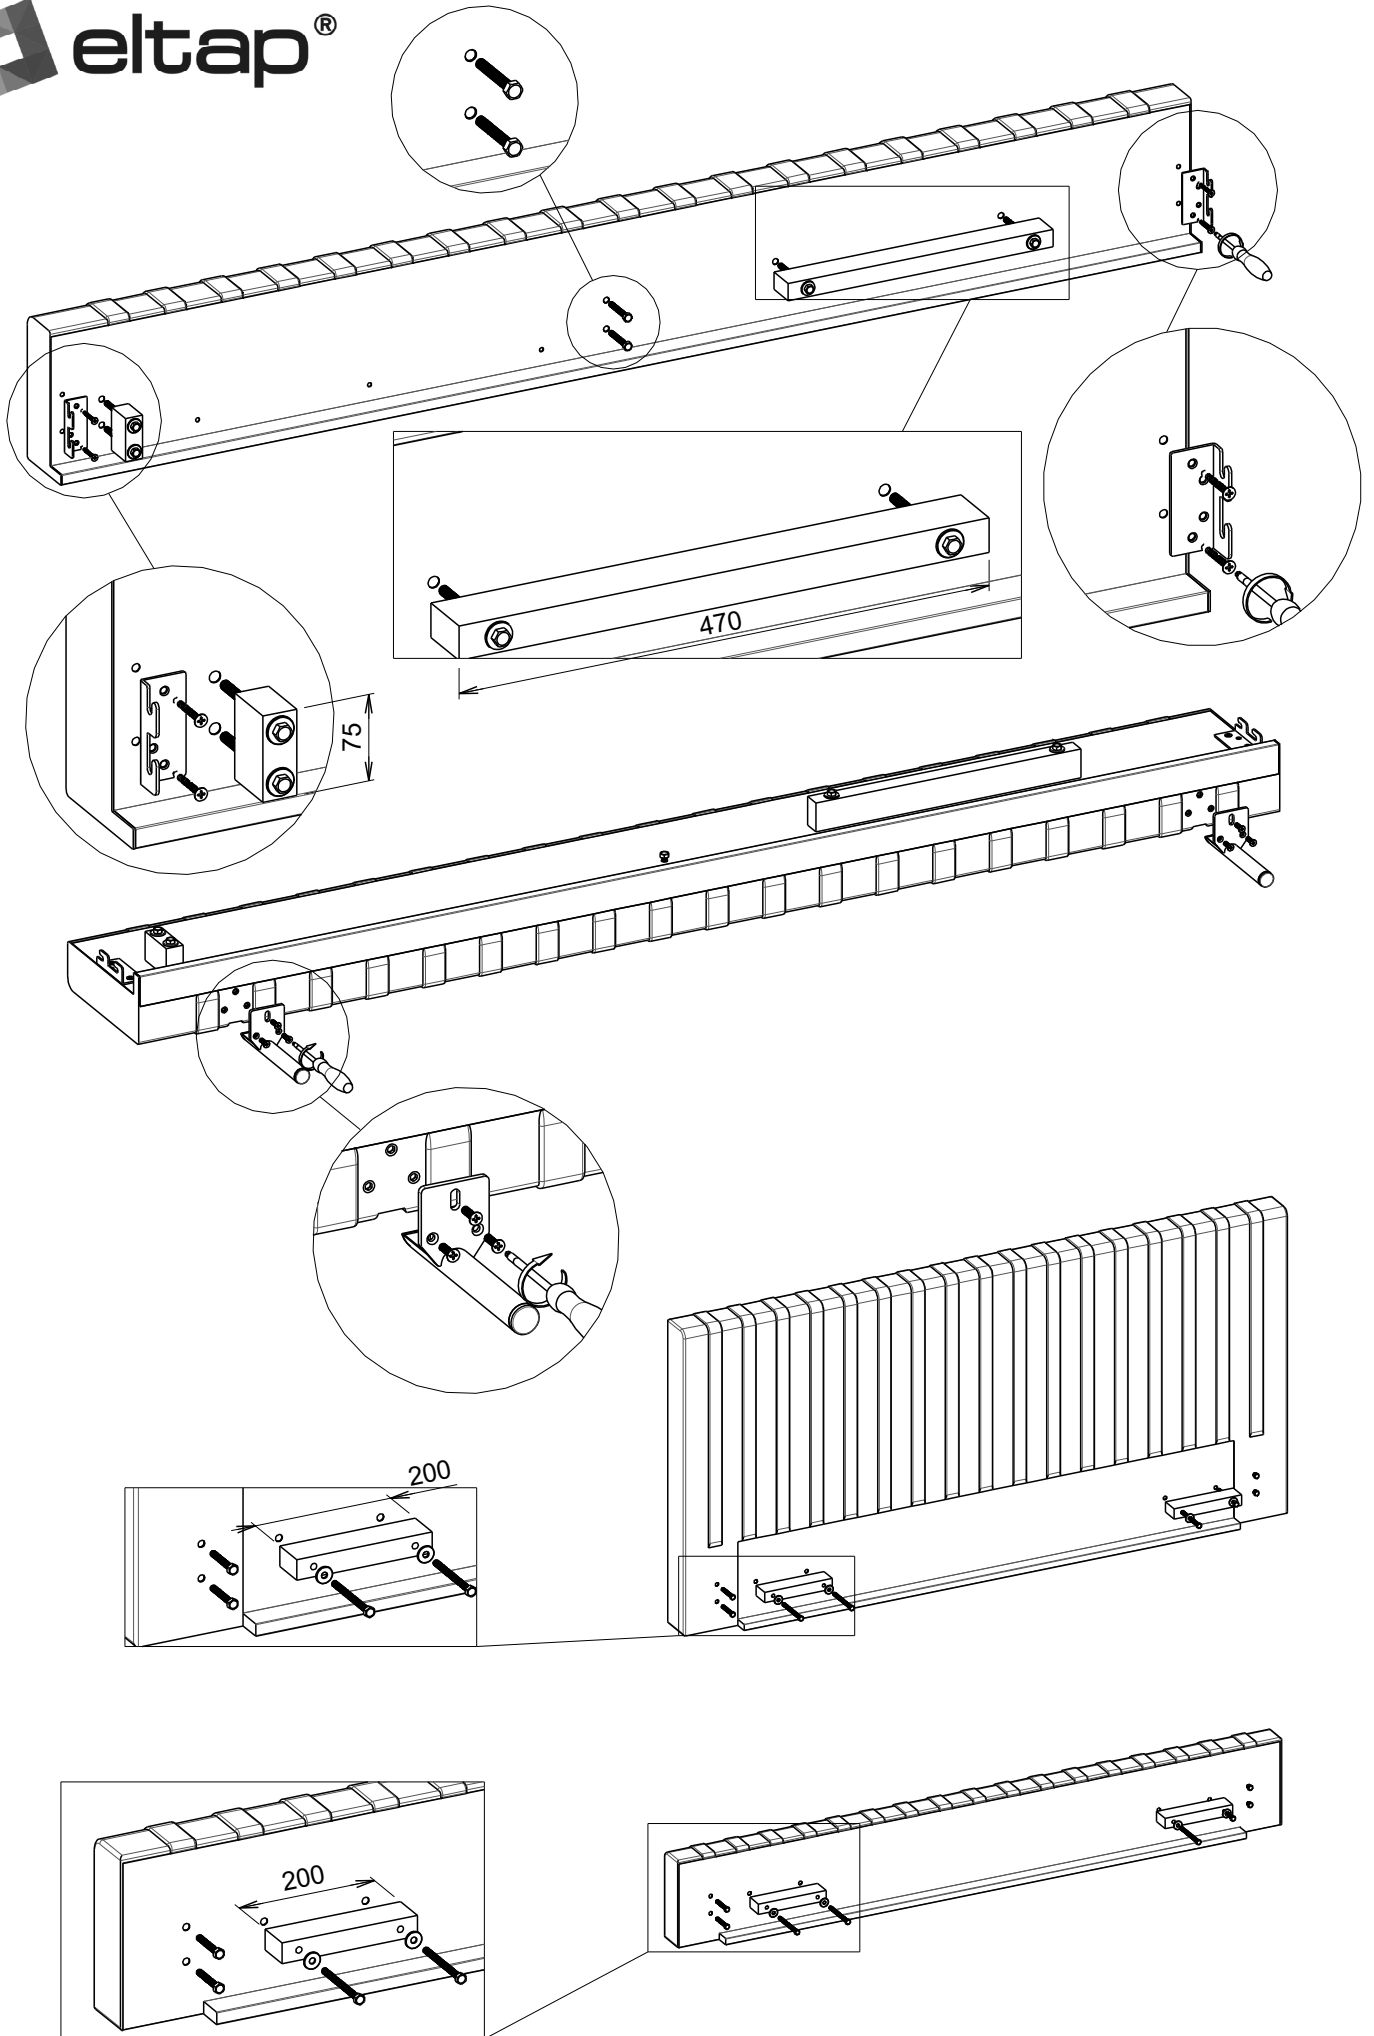

PLISSA 140, 160, 180

scan QR code

complete instruction for assembling the furniture

10" + 13"

70min

ELTAP Spółka z ograniczoną odpowiedzialnością Sp.k.
Mroczeń 203, 63-604 Baranów
www.eltap.com

Review Us On **Google**