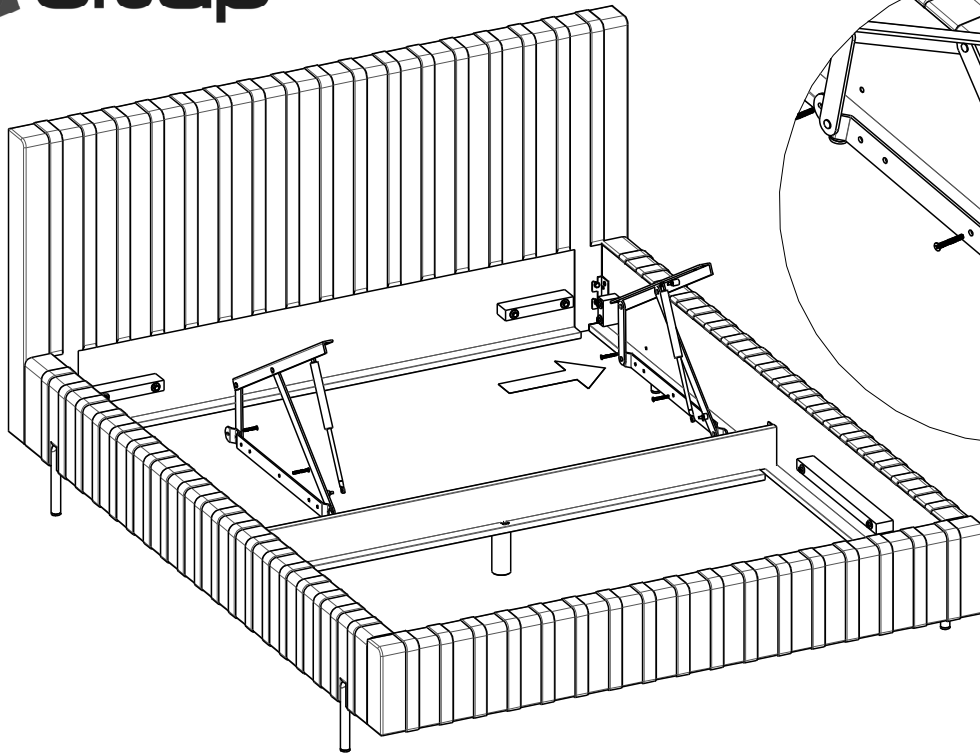

PLISSA 140, 160, 180

scan QR code

complete instruction for assembling the furniture

10" + 13"

70min

ELTAP Spółka z ograniczoną odpowiedzialnością Sp.k.
Mroczeń 203, 63-604 Baranów
www.eltap.com

Review Us On **Google**