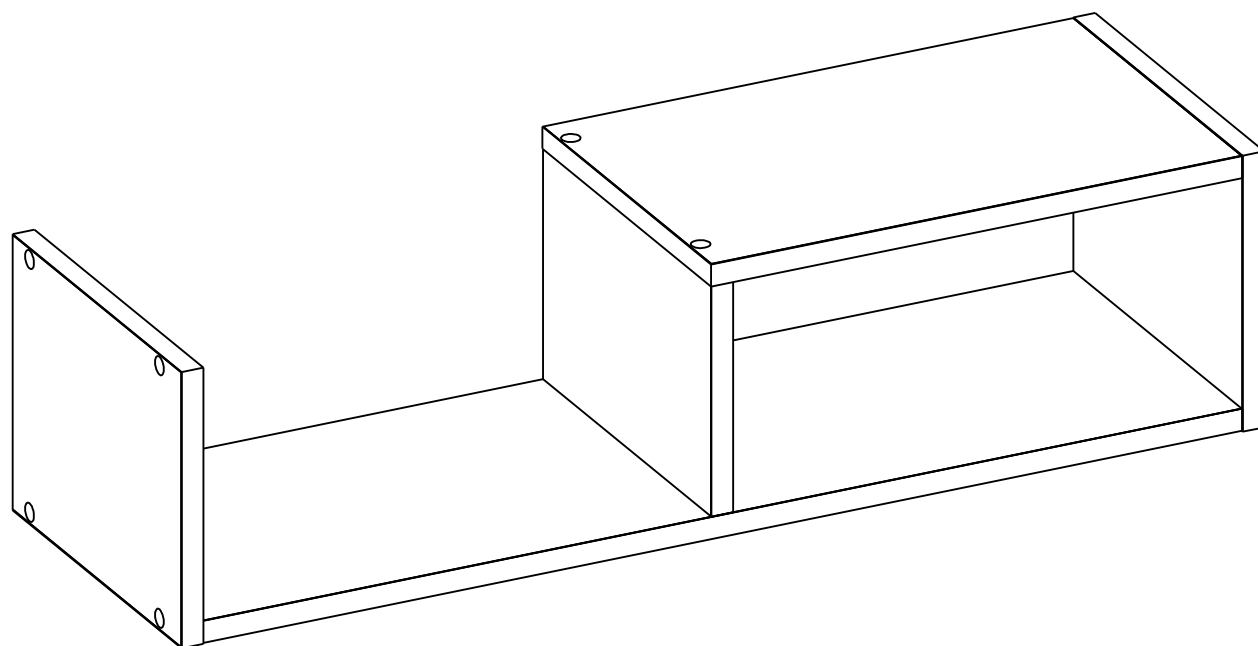

VELLIA półka

ELTAP Spółka z ograniczoną odpowiedzialnością Sp.k.
Mroczeń 203, 63-604 Baranów
www.eltap.com

NR	il	Dł [mm]	Sz [mm]	Gr [mm]
1	1	768	200	16
2	2	250	200	16
3	1	249	167	16
4	1	392.5	249.5	16

Assembling instruction / Montageanleitung / Notice de montage /
 Montaje de instrucción / Instrukcja montażu / Сборка инструкция /
 Montáž instrukce / Montáž inštrukcie / Szerelési utasítás /
 Сглобяване инструкция / Kurulum Talimatları / Montagem de instrução /
 Sestavljanje navodila / Montage instructie / Склапање инструкцију /
 Asamblarea de instrucțiuni / Sastavljanje upute / Montering instruktion /
 Istruzioni di montaggio / Збірка інструкція / Montāžas instrukcija /
 Montavimo instrukcija / Paigaldusjuhend / Kokoamisohjeisiin