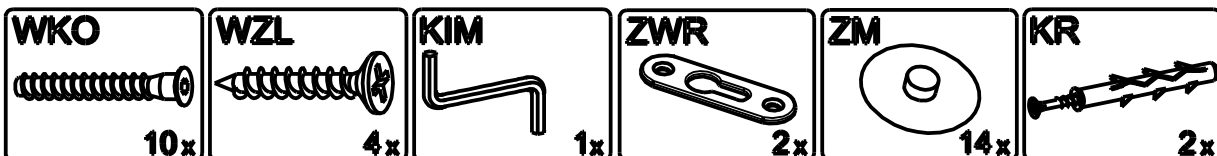

VELLIA półka

ELTAP Spółka z ograniczoną odpowiedzialnością Sp.k.
Mroczeń 203, 63-604 Baranów
www.eltap.com

NR	il	Dł [mm]	Sz [mm]	Gr [mm]
1	1	768	200	16
2	2	250	200	16
3	1	249	167	16
4	1	392.5	249.5	16

Assembling instruction / Montageanleitung / Notice de montage /
 Montaje de instrucción / Instrukcja montażu / Сборка инструкция /
 Montáž instrukce / Montáž inštrukcie / Szerelési utasítás /
 Сглобяване инструкция / Kurulum Talimatları / Montagem de instrução /
 Sestavljanje navodila / Montage instructie / Склапање инструкцију /
 Asamblarea de instrucțiuni / Sastavljanje upute / Montering instruktion /
 Istruzioni di montaggio / Збірка інструкція / Montāžas instrukcija /
 Montavimo instrukcija / Paigaldusjuhend / Kokoamisohjeisiin