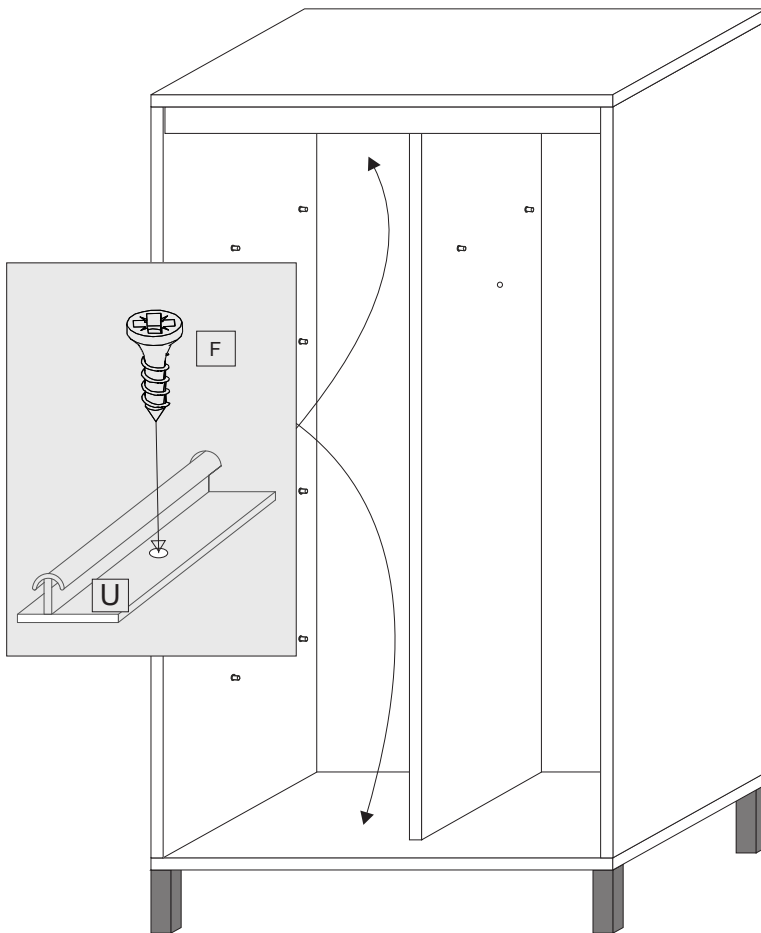

(PL) Instrukcja montażu
 (D) Aufbauanleitung
 (GB) Assembly instruction
 (SK) Návod na montáž

Karta gwarancyjna
 der Garantieschein
 Guarantee certificate
 Záručný list

	dimension	amount
1	2018x600	1
2	2018x600	1
3	2018x480	1
4	1202x600	1
5	1202x600	1
6	1168x80	1
7	2048x599	2
8	576x480	5
9	1998x600	2

Akcesoria - Accessories - die Accessoires

A		x1	B		x16	C		x12	D		x12	F 3.5x13		x20
G 4x25		x4	H		x2	I		x20	J		x1	K		x2
M.		x35	L		x8	U		x4	U1		x8	U2		x4
S		x5												

1.

2.

H

1

Uwaga!

W zestawie akcesoriów brak zestawu montażowego do przymocowania mebla do ściany. Zaleca się, aby we własnym zakresie udać do sklepu budowlanego. Rodzaj śrub przytwierdzających do ściany zależy od rodzaju materiału z jakiego została wykonana (gips, drewno, cegła itd.) Jeżeli masz wątpliwości co do rodzaju śrub zasięgnij opinii fachowca w sklepie budowlanym.