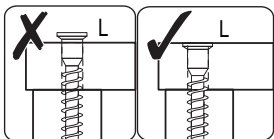

(PL) Instrukcja montażu
 (D) Aufbauanleitung
 (GB) Assembly instruction
 (SK) Návod na montáž

Karta gwarancyjna
 der Garantieschein
 Guarantee certificate
 Záručný list

	dimension	amount
1	2018x600	1
2	2018x600	1
3	2018x480	1
4	1202x600	1
5	1202x600	1
6	1168x80	1
7	2048x599	2
8	576x480	5
9	1998x600	2

Akcesoria - Accessories - die Accessoires

A		x1	B		x16	C		x12	D		x12	F 3.5x13		x20
G 4x25		x4	H		x2	I		x20	J		x1	K		x2
M.		x35	L		x8	U		x4	U1		x8	U2		x4
S		x5												

1.

2.

H

1

Uwaga!

W zestawie akcesoriów brak zestawu montażowego do przymocowania mebla do ściany. Zaleca się, aby we własnym zakresie udać do sklepu budowlanego. Rodzaj śrub przytwierdzających do ściany zależy od rodzaju materiału z jakiego została wykonana (gips, drewno, cegła itd.) Jeżeli masz wątpliwości co do rodzaju śrub zasięgnij opinii fachowca w sklepie budowlanym.