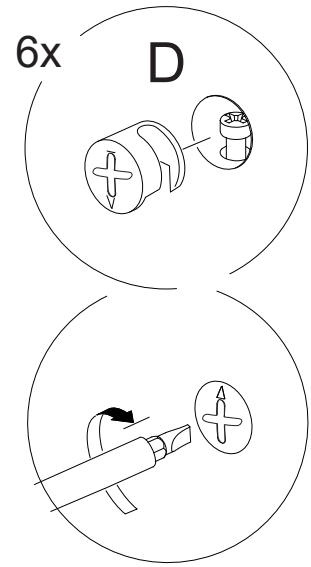

(PL) Instrukcja montażu
 (D) Aufbauanleitung
 (GB) Assembly instruction
 (SK) Návod na montáž

Karta gwarancyjna
 der Garantieschein
 Guarantee certificate
 Záručný list

	dimension	amount
1	2018x600	1
2	2018x600	1
3	2018x480	1
4	1202x600	1
5	1202x600	1
6	1168x80	1
7	2048x599	2
8	576x480	5
9	1998x600	2

Akcesoria - Accessories - die Accessoires

A		x1	B		x16	C		x12	D		x12	F 3.5x13		x20
G 4x25		x4	H		x2	I		x20	J		x1	K		x2
M.		x35	L		x8	U		x4	U1		x8	U2		x4
S		x5												

1.

2.

H

1

Uwaga!

W zestawie akcesoriów brak zestawu montażowego do przymocowania mebla do ściany. Zaleca się, aby we własnym zakresie udać do sklepu budowlanego. Rodzaj śrub przytwierdzających do ściany zależy od rodzaju materiału z jakiego została wykonana (gips, drewno, cegła itd.) Jeżeli masz wątpliwości co do rodzaju śrub zasięgnij opinii fachowca w sklepie budowlanym.