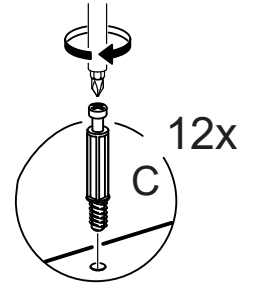

(PL) Instrukcja montażu
 (D) Aufbauanleitung
 (GB) Assembly instruction
 (SK) Návod na montáž

Karta gwarancyjna
 der Garantieschein
 Guarantee certificate
 Záručný list

	dimension	amount
1	2018x600	1
2	2018x600	1
3	2018x480	1
4	1202x600	1
5	1202x600	1
6	1168x80	1
7	2048x599	2
8	576x480	5
9	1998x600	2

Akcesoria - Accessories - die Accessoires

A		x1	B		x16	C		x12	D		x12	F 3.5x13		x20
G 4x25		x4	H		x2	I		x20	J		x1	K		x2
M.		x35	L		x8	U		x4	U1		x8	U2		x4
S		x5												

1.

2.

H

1

Uwaga!

W zestawie akcesoriów brak zestawu montażowego do przymocowania mebla do ściany. Zaleca się, aby we własnym zakresie udać do sklepu budowlanego. Rodzaj śrub przytwierdzających do ściany zależy od rodzaju materiału z jakiego została wykonana (gips, drewno, cegła itd.) Jeżeli masz wątpliwości co do rodzaju śrub zasięgnij opinii fachowca w sklepie budowlanym.