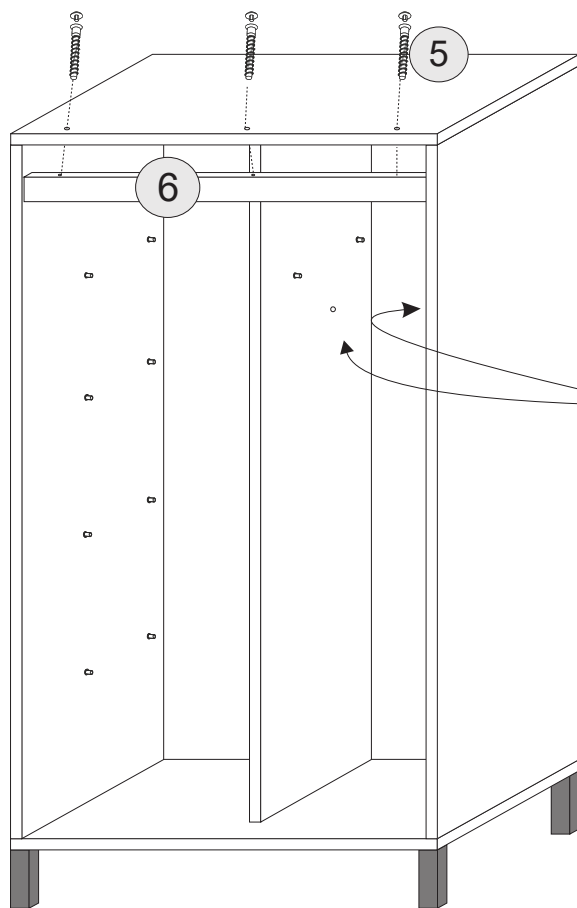

(PL) Instrukcja montażu
 (D) Aufbauanleitung
 (GB) Assembly instruction
 (SK) Návod na montáž

Karta gwarancyjna
 der Garantieschein
 Guarantee certificate
 Záručný list

	dimension	amount
1	2018x600	1
2	2018x600	1
3	2018x480	1
4	1202x600	1
5	1202x600	1
6	1168x80	1
7	2048x599	2
8	576x480	5
9	1998x600	2

Akcesoria - Accessories - die Accessoires

A		x1	B		x16	C		x12	D		x12	F 3.5x13		x20
G 4x25		x4	H		x2	I		x20	J		x1	K		x2
M.		x35	L		x8	U		x4	U1		x8	U2		x4
S		x5												

1.

2.

H

1

Uwaga!

W zestawie akcesoriów brak zestawu montażowego do przymocowania mebla do ściany. Zaleca się, aby we własnym zakresie udać do sklepu budowlanego. Rodzaj śrub przytwierdzających do ściany zależy od rodzaju materiału z jakiego została wykonana (gips, drewno, cegła itd.) Jeżeli masz wątpliwości co do rodzaju śrub zasięgnij opinii fachowca w sklepie budowlanym.