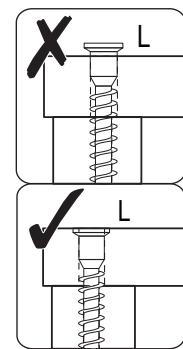

(PL) Instrukcja montażu
 (D) Aufbauanleitung
 (GB) Assembly instruction
 (SK) Návod na montáž

Karta gwarancyjna
 der Garantieschein
 Guarantee certificate
 Záručný list

	dimension	amount
1	2018x600	1
2	2018x600	1
3	2018x480	1
4	1202x600	1
5	1202x600	1
6	1168x80	1
7	2048x599	2
8	576x480	5
9	1998x600	2

Akcesoria - Accessories - die Accessoires

A		x1	B		x16	C		x12	D		x12	F 3.5x13		x20
G 4x25		x4	H		x2	I		x20	J		x1	K		x2
M.		x35	L		x8	U		x4	U1		x8	U2		x4
S		x5												

1.

2.

H

1

Uwaga!

W zestawie akcesoriów brak zestawu montażowego do przymocowania mebla do ściany. Zaleca się, aby we własnym zakresie udać do sklepu budowlanego. Rodzaj śrub przytwierdzających do ściany zależy od rodzaju materiału z jakiego została wykonana (gips, drewno, cegła itd.) Jeżeli masz wątpliwości co do rodzaju śrub zasięgnij opinii fachowca w sklepie budowlanym.