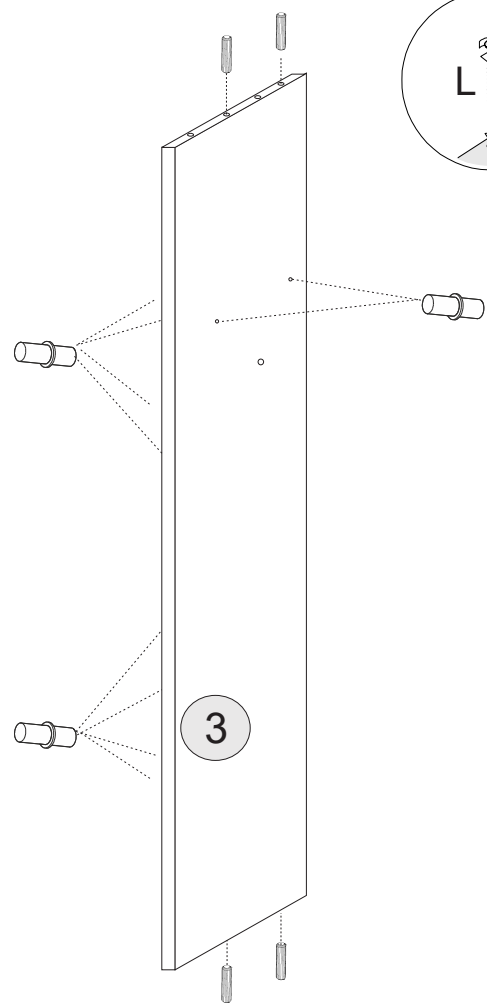

(PL) Instrukcja montażu
 (D) Aufbauanleitung
 (GB) Assembly instruction
 (SK) Návod na montáž

Karta gwarancyjna
 der Garantieschein
 Guarantee certificate
 Záručný list

	dimension	amount
1	2018x600	1
2	2018x600	1
3	2018x480	1
4	1202x600	1
5	1202x600	1
6	1168x80	1
7	2048x599	2
8	576x480	5
9	1998x600	2

Akcesoria - Accessories - die Accessoires

A		x1	B		x16	C		x12	D		x12	F 3.5x13		x20
G 4x25		x4	H		x2	I		x20	J		x1	K		x2
M.		x35	L		x8	U		x4	U1		x8	U2		x4
S		x5												

1.

2.

H

1

Uwaga!

W zestawie akcesoriów brak zestawu montażowego do przymocowania mebla do ściany. Zaleca się, aby we własnym zakresie udać do sklepu budowlanego. Rodzaj śrub przytwierdzających do ściany zależy od rodzaju materiału z jakiego została wykonana (gips, drewno, cegła itd.) Jeżeli masz wątpliwości co do rodzaju śrub zasięgnij opinii fachowca w sklepie budowlanym.