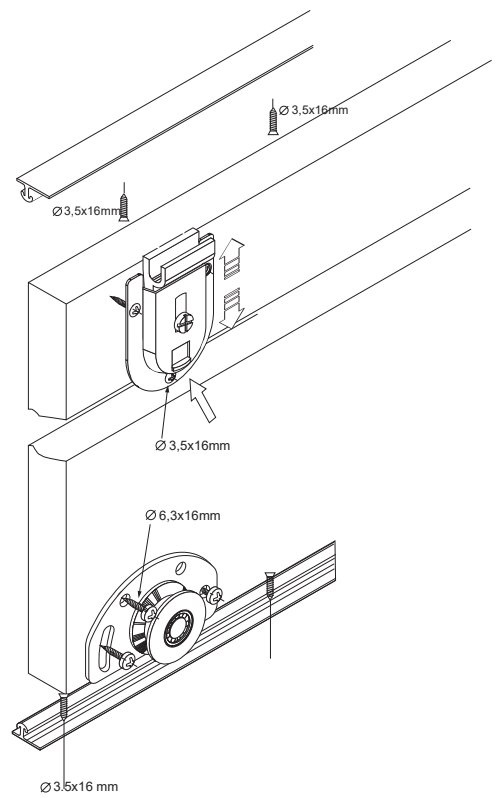

(PL) Instrukcja montażu
 (D) Aufbauanleitung
 (GB) Assembly instruction
 (SK) Návod na montáž

Karta gwarancyjna
 der Garantieschein
 Guarantee certificate
 Záručný list

	dimension	amount
1	2018x600	1
2	2018x600	1
3	2018x480	1
4	1202x600	1
5	1202x600	1
6	1168x80	1
7	2048x599	2
8	576x480	5
9	1998x600	2

Akcesoria - Accessories - die Accessoires

A		x1	B		x16	C		x12	D		x12	F 3.5x13		x20
G 4x25		x4	H		x2	I		x20	J		x1	K		x2
M.		x35	L		x8	U		x4	U1		x8	U2		x4
S		x5												

1.

2.

H

1

Uwaga!

W zestawie akcesoriów brak zestawu montażowego do przymocowania mebla do ściany. Zaleca się, aby we własnym zakresie udać do sklepu budowlanego. Rodzaj śrub przytwierdzających do ściany zależy od rodzaju materiału z jakiego została wykonana (gips, drewno, cegła itd.) Jeżeli masz wątpliwości co do rodzaju śrub zasięgnij opinii fachowca w sklepie budowlanym.