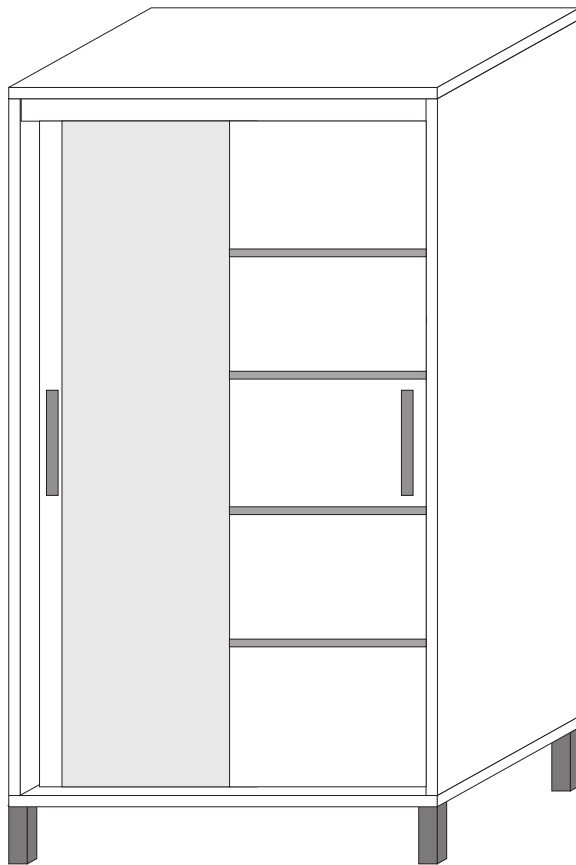

Akcesoria - Accessories - die Accessoires

A		x1	B		x16	C		x12	D		x12	F 3.5x13		x20
G 4x25		x4	H		x2	I		x20	J		x1	K		x2
M.		x35	L		x8	U		x4	U1		x8	U2		x4
S		x5												

1.

2.

H

1

Uwaga!

W zestawie akcesoriów brak zestawu montażowego do przymocowania mebla do ściany. Zaleca się, aby we własnym zakresie udać do sklepu budowlanego. Rodzaj śrub przytwierdzających do ściany zależy od rodzaju materiału z jakiego została wykonana (gips, drewno, cegła itd.) Jeżeli masz wątpliwości co do rodzaju śrub zasięgnij opinii fachowca w sklepie budowlanym.