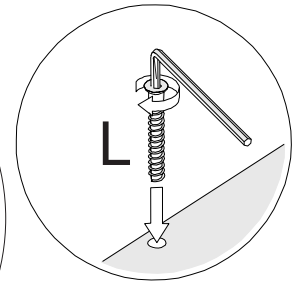

(PL) Instrukcja montażu
 (D) Aufbauanleitung
 (GB) Assembly instruction
 (SK) Návod na montáž

Karta gwarancyjna
 der Garantieschein
 Guarantee certificate
 Záručný list

	dimension	amount
1	2018x600	1
2	2018x600	1
3	2018x480	1
4	1202x600	1
5	1202x600	1
6	1168x80	1
7	2048x599	2
8	576x480	5
9	1998x600	2

Akcesoria - Accessories - die Accessoires

A		x1	B		x16	C		x12	D		x12	F 3.5x13		x20
G 4x25		x4	H		x2	I		x20	J		x1	K		x2
M.		x35	L		x8	U		x4	U1		x8	U2		x4
S		x5												

1.

2.

H

1

Uwaga!

W zestawie akcesoriów brak zestawu montażowego do przymocowania mebla do ściany. Zaleca się, aby we własnym zakresie udać do sklepu budowlanego. Rodzaj śrub przytwierdzających do ściany zależy od rodzaju materiału z jakiego została wykonana (gips, drewno, cegła itd.) Jeżeli masz wątpliwości co do rodzaju śrub zasięgnij opinii fachowca w sklepie budowlanym.