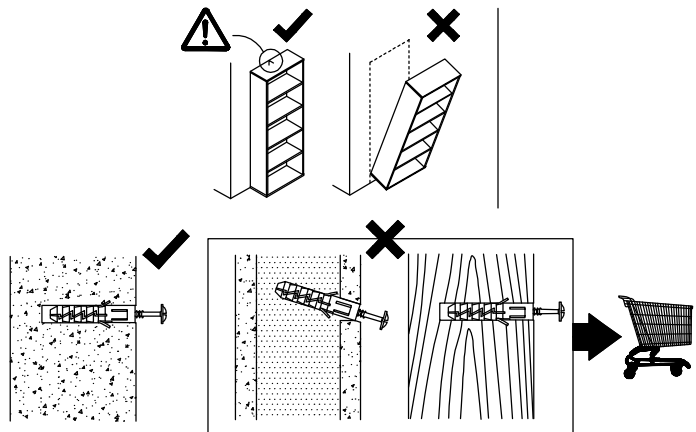

(PL) Instrukcja montażu
 (D) Aufbauanleitung
 (GB) Assembly instruction
 (SK) Návod na montáž

Karta gwarancyjna
 der Garantieschein
 Guarantee certificate
 Záručný list

	dimension	amount
1	2018x600	1
2	2018x600	1
3	2018x480	1
4	1202x600	1
5	1202x600	1
6	1168x80	1
7	2048x599	2
8	576x480	5
9	1998x600	2

Akcesoria - Accessories - die Accessoires

A		x1	B		x16	C		x12	D		x12	F 3.5x13		x20
G 4x25		x4	H		x2	I		x20	J		x1	K		x2
M.		x35	L		x8	U		x4	U1		x8	U2		x4
S		x5												

1.

2.

H

1

Uwaga!

W zestawie akcesoriów brak zestawu montażowego do przymocowania mebla do ściany. Zaleca się, aby we własnym zakresie udać do sklepu budowlanego. Rodzaj śrub przytwierdzających do ściany zależy od rodzaju materiału z jakiego została wykonana (gips, drewno, cegła itd.) Jeżeli masz wątpliwości co do rodzaju śrub zasięgnij opinii fachowca w sklepie budowlanym.