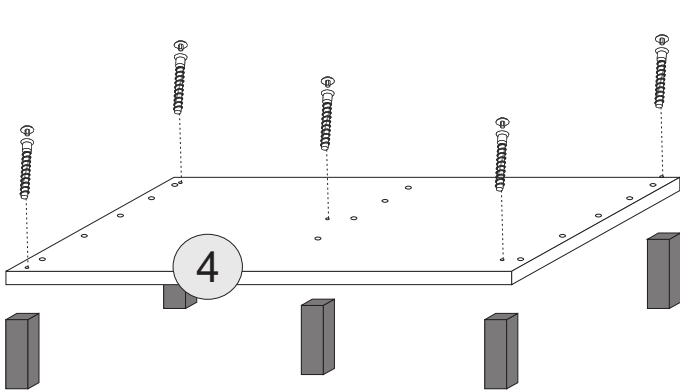

(PL) Instrukcja montażu
 (D) Aufbauanleitung
 (GB) Assembly instruction
 (SK) Návod na montáž

Karta gwarancyjna
 der Garantieschein
 Guarantee certificate
 Záručný list

	dimension	amount
1	2018x600	1
2	2018x600	1
3	2018x480	1
4	1202x600	1
5	1202x600	1
6	1168x80	1
7	2048x599	2
8	576x480	5
9	1998x600	2

Akcesoria - Accessories - die Accessoires

A		x1	B		x16	C		x12	D		x12	F 3.5x13		x20
G 4x25		x4	H		x2	I		x20	J		x1	K		x2
M.		x35	L		x8	U		x4	U1		x8	U2		x4
S		x5												

1.

2.

H

1

Uwaga!

W zestawie akcesoriów brak zestawu montażowego do przymocowania mebla do ściany. Zaleca się, aby we własnym zakresie udać do sklepu budowlanego. Rodzaj śrub przytwierdzających do ściany zależy od rodzaju materiału z jakiego została wykonana (gips, drewno, cegła itd.) Jeżeli masz wątpliwości co do rodzaju śrub zasięgnij opinii fachowca w sklepie budowlanym.