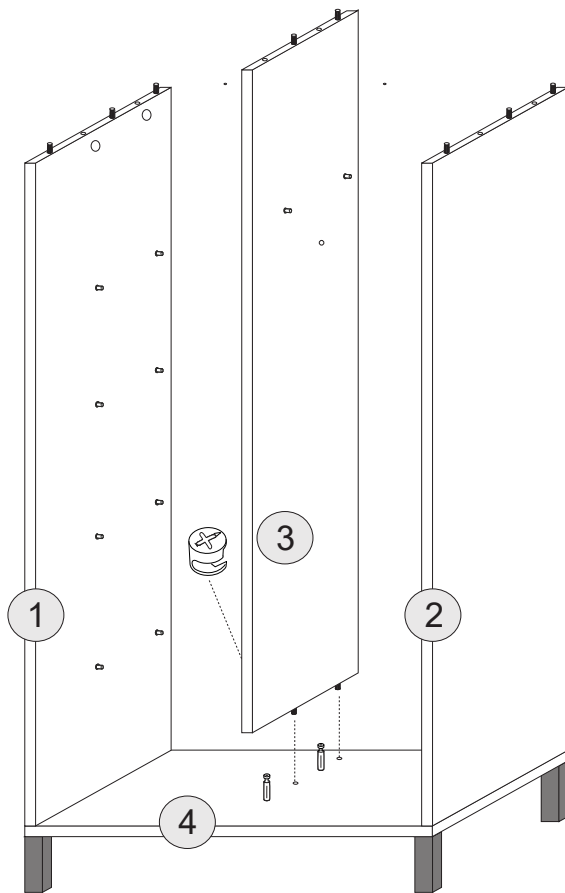

(PL) Instrukcja montażu
 (D) Aufbauanleitung
 (GB) Assembly instruction
 (SK) Návod na montáž

Karta gwarancyjna
 der Garantieschein
 Guarantee certificate
 Záručný list

	dimension	amount
1	2018x600	1
2	2018x600	1
3	2018x480	1
4	1202x600	1
5	1202x600	1
6	1168x80	1
7	2048x599	2
8	576x480	5
9	1998x600	2

Akcesoria - Accessories - die Accessoires

A		x1	B		x16	C		x12	D		x12	F 3.5x13		x20
G 4x25		x4	H		x2	I		x20	J		x1	K		x2
M.		x35	L		x8	U		x4	U1		x8	U2		x4
S		x5												

1.

2.

H

1

Uwaga!

W zestawie akcesoriów brak zestawu montażowego do przymocowania mebla do ściany. Zaleca się, aby we własnym zakresie udać do sklepu budowlanego. Rodzaj śrub przytwierdzających do ściany zależy od rodzaju materiału z jakiego została wykonana (gips, drewno, cegła itd.) Jeżeli masz wątpliwości co do rodzaju śrub zasięgnij opinii fachowca w sklepie budowlanym.