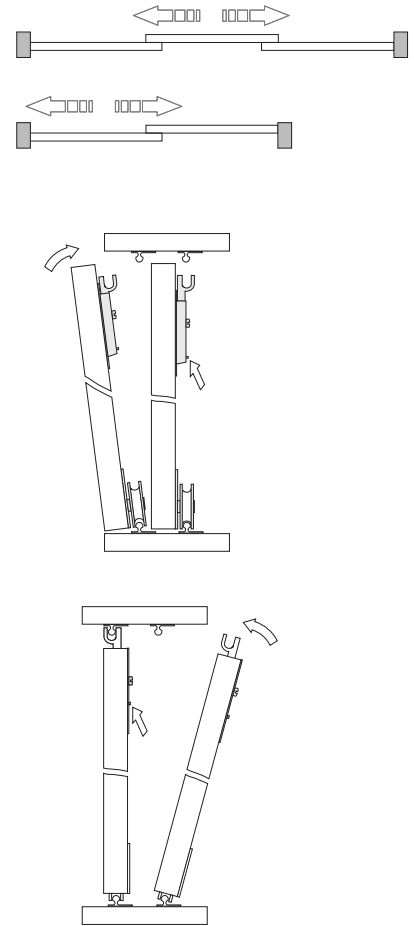

(PL) Instrukcja montażu
 (D) Aufbauanleitung
 (GB) Assembly instruction
 (SK) Návod na montáž

Karta gwarancyjna
 der Garantieschein
 Guarantee certificate
 Záručný list

	dimension	amount
1	2018x600	1
2	2018x600	1
3	2018x480	1
4	1202x600	1
5	1202x600	1
6	1168x80	1
7	2048x599	2
8	576x480	5
9	1998x600	2

Akcesoria - Accessories - die Accessoires

A		x1	B		x16	C		x12	D		x12	F 3.5x13		x20
G 4x25		x4	H		x2	I		x20	J		x1	K		x2
M.		x35	L		x8	U		x4	U1		x8	U2		x4
S		x5												

1.

2.

H

1

Uwaga!

W zestawie akcesoriów brak zestawu montażowego do przymocowania mebla do ściany. Zaleca się, aby we własnym zakresie udać do sklepu budowlanego. Rodzaj śrub przytwierdzających do ściany zależy od rodzaju materiału z jakiego została wykonana (gips, drewno, cegła itd.) Jeżeli masz wątpliwości co do rodzaju śrub zasięgnij opinii fachowca w sklepie budowlanym.