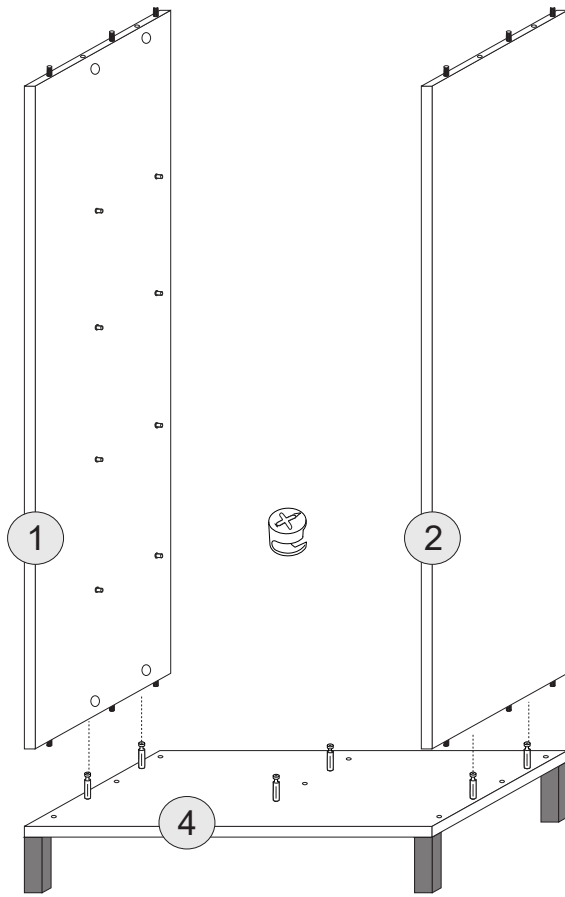

(PL) Instrukcja montażu
 (D) Aufbauanleitung
 (GB) Assembly instruction
 (SK) Návod na montáž

Karta gwarancyjna
 der Garantieschein
 Guarantee certificate
 Záručný list

	dimension	amount
1	2018x600	1
2	2018x600	1
3	2018x480	1
4	1202x600	1
5	1202x600	1
6	1168x80	1
7	2048x599	2
8	576x480	5
9	1998x600	2

Akcesoria - Accessories - die Accessoires

A		x1	B		x16	C		x12	D		x12	F 3.5x13		x20
G 4x25		x4	H		x2	I		x20	J		x1	K		x2
M.		x35	L		x8	U		x4	U1		x8	U2		x4
S		x5												

1.

2.

H

1

Uwaga!

W zestawie akcesoriów brak zestawu montażowego do przymocowania mebla do ściany. Zaleca się, aby we własnym zakresie udać do sklepu budowlanego. Rodzaj śrub przytwierdzających do ściany zależy od rodzaju materiału z jakiego została wykonana (gips, drewno, cegła itd.) Jeżeli masz wątpliwości co do rodzaju śrub zasięgnij opinii fachowca w sklepie budowlanym.