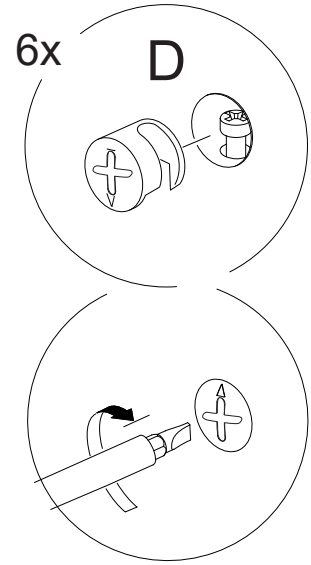

(PL) Instrukcja montażu
 (D) Aufbauanleitung
 (GB) Assembly instruction
 (SK) Návod na montáž

Karta gwarancyjna
 der Garantieschein
 Guarantee certificate
 Záručný list

	dimension	amount
1	2018x600	1
2	2018x600	1
3	2018x480	1
4	1202x600	1
5	1202x600	1
6	1168x80	1
7	2048x599	2
8	576x480	5
9	1998x600	2

Akcesoria - Accessories - die Accessoires

A		x1	B		x16	C		x12	D		x12	F 3.5x13		x20
G 4x25		x4	H		x2	I		x20	J		x1	K		x2
M.		x35	L		x8	U		x4	U1		x8	U2		x4
S		x5												

1.

2.

H

1

Uwaga!

W zestawie akcesoriów brak zestawu montażowego do przymocowania mebla do ściany. Zaleca się, aby we własnym zakresie udać do sklepu budowlanego. Rodzaj śrub przytwierdzających do ściany zależy od rodzaju materiału z jakiego została wykonana (gips, drewno, cegła itd.) Jeżeli masz wątpliwości co do rodzaju śrub zasięgnij opinii fachowca w sklepie budowlanym.