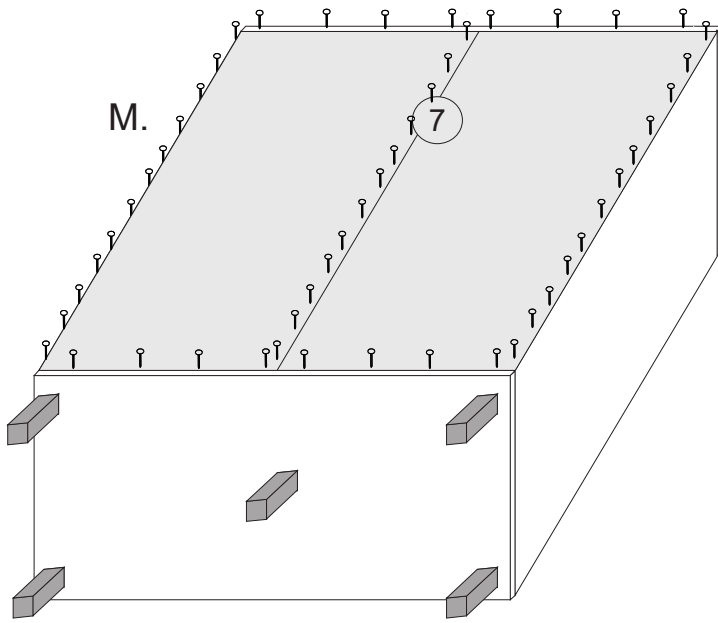

(PL) Instrukcja montażu
 (D) Aufbauanleitung
 (GB) Assembly instruction
 (SK) Návod na montáž

Karta gwarancyjna
 der Garantieschein
 Guarantee certificate
 Záručný list

	dimension	amount
1	2018x600	1
2	2018x600	1
3	2018x480	1
4	1202x600	1
5	1202x600	1
6	1168x80	1
7	2048x599	2
8	576x480	5
9	1998x600	2

Akcesoria - Accessories - die Accessoires

A		x1	B		x16	C		x12	D		x12	F 3.5x13		x20
G 4x25		x4	H		x2	I		x20	J		x1	K		x2
M.		x35	L		x8	U		x4	U1		x8	U2		x4
S		x5												

1.

2.

H

1

Uwaga!

W zestawie akcesoriów brak zestawu montażowego do przymocowania mebla do ściany. Zaleca się, aby we własnym zakresie udać do sklepu budowlanego. Rodzaj śrub przytwierdzających do ściany zależy od rodzaju materiału z jakiego została wykonana (gips, drewno, cegła itd.) Jeżeli masz wątpliwości co do rodzaju śrub zasięgnij opinii fachowca w sklepie budowlanym.