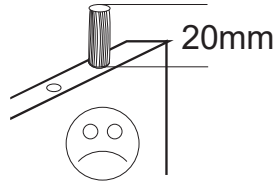

(PL) Instrukcja montażu
 (D) Aufbauanleitung
 (GB) Assembly instruction
 (SK) Návod na montáž

Karta gwarancyjna
 der Garantieschein
 Guarantee certificate
 Záručný list

	dimension	amount
1	2018x600	1
2	2018x600	1
3	2018x480	1
4	1202x600	1
5	1202x600	1
6	1168x80	1
7	2048x599	2
8	576x480	5
9	1998x600	2

Akcesoria - Accessories - die Accessoires

A		x1	B		x16	C		x12	D		x12	F 3.5x13		x20
G 4x25		x4	H		x2	I		x20	J		x1	K		x2
M.		x35	L		x8	U		x4	U1		x8	U2		x4
S		x5												

1.

2.

H

1

Uwaga!

W zestawie akcesoriów brak zestawu montażowego do przymocowania mebla do ściany. Zaleca się, aby we własnym zakresie udać do sklepu budowlanego. Rodzaj śrub przytwierdzających do ściany zależy od rodzaju materiału z jakiego została wykonana (gips, drewno, cegła itd.) Jeżeli masz wątpliwości co do rodzaju śrub zasięgnij opinii fachowca w sklepie budowlanym.