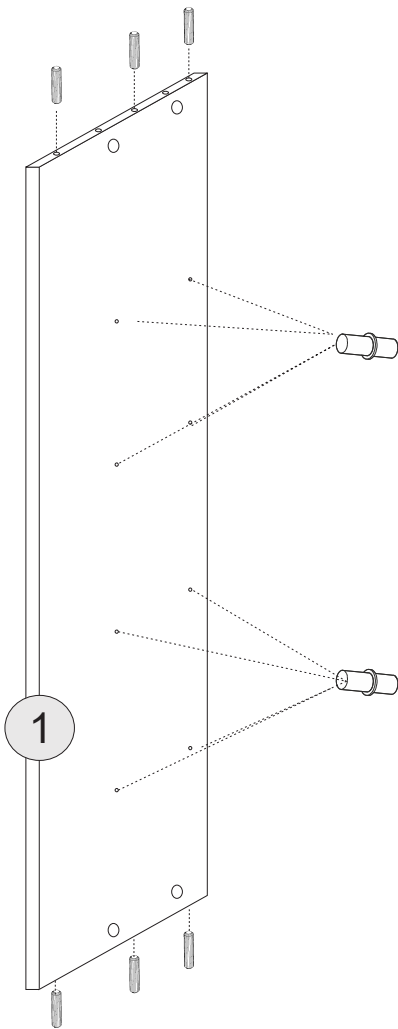

(PL) Instrukcja montażu
 (D) Aufbauanleitung
 (GB) Assembly instruction
 (SK) Návod na montáž

Karta gwarancyjna
 der Garantieschein
 Guarantee certificate
 Záručný list

	dimension	amount
1	2018x600	1
2	2018x600	1
3	2018x480	1
4	1202x600	1
5	1202x600	1
6	1168x80	1
7	2048x599	2
8	576x480	5
9	1998x600	2

Akcesoria - Accessories - die Accessoires

A		x1	B		x16	C		x12	D		x12	F 3.5x13		x20
G 4x25		x4	H		x2	I		x20	J		x1	K		x2
M.		x35	L		x8	U		x4	U1		x8	U2		x4
S		x5												

1.

2.

H

1

Uwaga!

W zestawie akcesoriów brak zestawu montażowego do przymocowania mebla do ściany. Zaleca się, aby we własnym zakresie udać do sklepu budowlanego. Rodzaj śrub przytwierdzających do ściany zależy od rodzaju materiału z jakiego została wykonana (gips, drewno, cegła itd.) Jeżeli masz wątpliwości co do rodzaju śrub zasięgnij opinii fachowca w sklepie budowlanym.