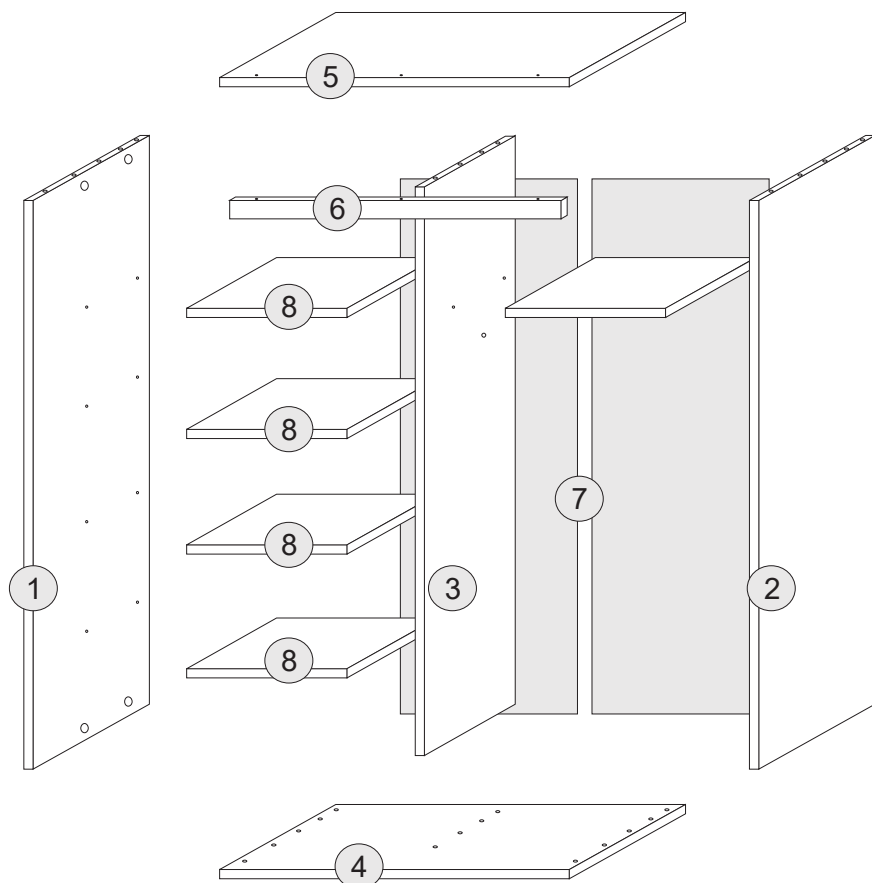

(PL) Instrukcja montażu
 (D) Aufbauanleitung
 (GB) Assembly instruction
 (SK) Návod na montáž

Karta gwarancyjna
 der Garantieschein
 Guarantee certificate
 Záručný list

	dimension	amount
1	2018x600	1
2	2018x600	1
3	2018x480	1
4	1202x600	1
5	1202x600	1
6	1168x80	1
7	2048x599	2
8	576x480	5
9	1998x600	2

Akcesoria - Accessories - die Accessoires

A		x1	B		x16	C		x12	D		x12	F 3.5x13		x20
G 4x25		x4	H		x2	I		x20	J		x1	K		x2
M.		x35	L		x8	U		x4	U1		x8	U2		x4
S		x5												

1.

2.

H

1

Uwaga!

W zestawie akcesoriów brak zestawu montażowego do przymocowania mebla do ściany. Zaleca się, aby we własnym zakresie udać do sklepu budowlanego. Rodzaj śrub przytwierdzających do ściany zależy od rodzaju materiału z jakiego została wykonana (gips, drewno, cegła itd.) Jeżeli masz wątpliwości co do rodzaju śrub zasięgnij opinii fachowca w sklepie budowlanym.