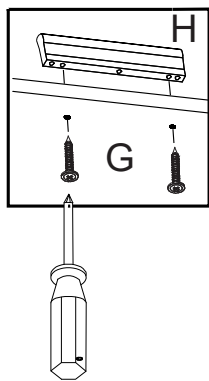

(PL) Instrukcja montażu
 (D) Aufbauanleitung
 (GB) Assembly instruction
 (SK) Návod na montáž

Karta gwarancyjna
 der Garantieschein
 Guarantee certificate
 Záručný list

	dimension	amount
1	2018x600	1
2	2018x600	1
3	2018x480	1
4	1202x600	1
5	1202x600	1
6	1168x80	1
7	2048x599	2
8	576x480	5
9	1998x600	2

Akcesoria - Accessories - die Accessoires

A		x1	B		x16	C		x12	D		x12	F 3.5x13		x20
G 4x25		x4	H		x2	I		x20	J		x1	K		x2
M.		x35	L		x8	U		x4	U1		x8	U2		x4
S		x5												

1.

2.

H

1

Uwaga!

W zestawie akcesoriów brak zestawu montażowego do przymocowania mebla do ściany. Zaleca się, aby we własnym zakresie udać do sklepu budowlanego. Rodzaj śrub przytwierdzających do ściany zależy od rodzaju materiału z jakiego została wykonana (gips, drewno, cegła itd.) Jeżeli masz wątpliwości co do rodzaju śrub zasięgnij opinii fachowca w sklepie budowlanym.