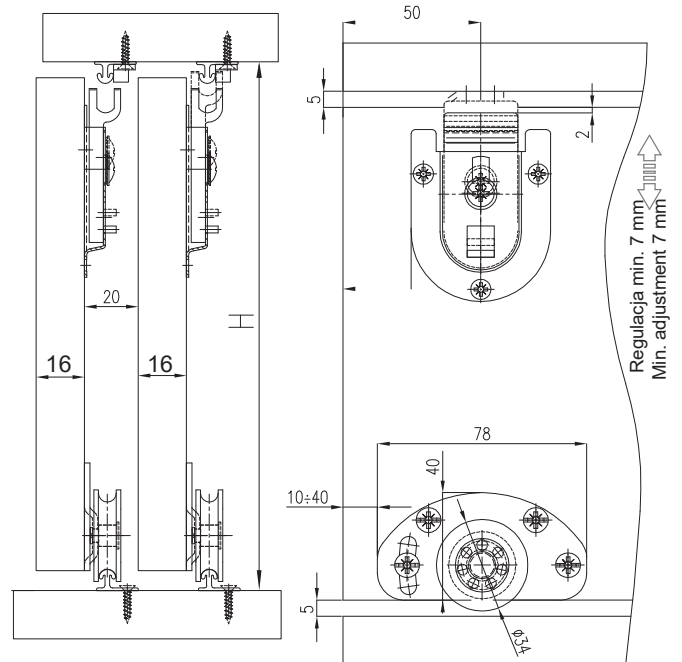

(PL) Instrukcja montażu
 (D) Aufbauanleitung
 (GB) Assembly instruction
 (SK) Návod na montáž

Karta gwarancyjna
 der Garantieschein
 Guarantee certificate
 Záručný list

	dimension	amount
1	2018x600	1
2	2018x600	1
3	2018x480	1
4	1202x600	1
5	1202x600	1
6	1168x80	1
7	2048x599	2
8	576x480	5
9	1998x600	2

Akcesoria - Accessories - die Accessoires

A		x1	B		x16	C		x12	D		x12	F 3.5x13		x20
G 4x25		x4	H		x2	I		x20	J		x1	K		x2
M.		x35	L		x8	U		x4	U1		x8	U2		x4
S		x5												

1.

2.

H

1

Uwaga!

W zestawie akcesoriów brak zestawu montażowego do przymocowania mebla do ściany. Zaleca się, aby we własnym zakresie udać do sklepu budowlanego. Rodzaj śrub przytwierdzających do ściany zależy od rodzaju materiału z jakiego została wykonana (gips, drewno, cegła itd.) Jeżeli masz wątpliwości co do rodzaju śrub zasięgnij opinii fachowca w sklepie budowlanym.