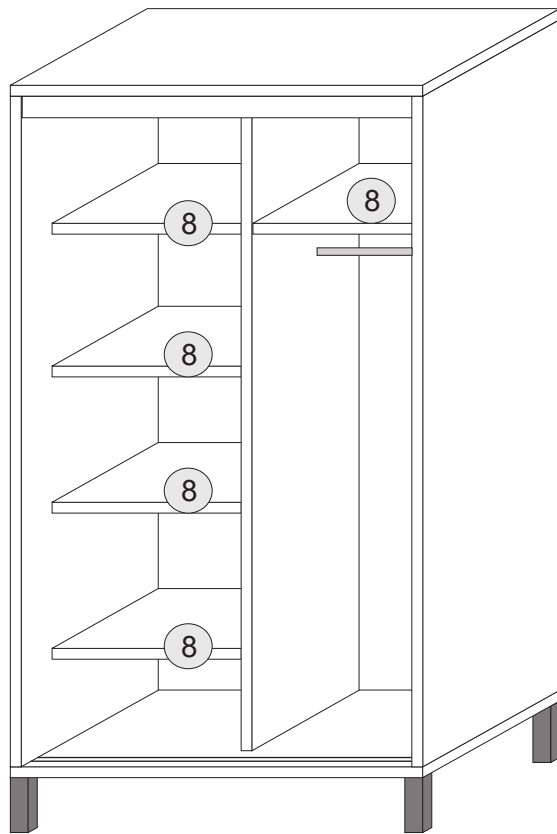

Akcesoria - Accessories - die Accessoires

A		x1	B		x16	C		x12	D		x12	F 3.5x13		x20
G 4x25		x4	H		x2	I		x20	J		x1	K		x2
M.		x35	L		x8	U		x4	U1		x8	U2		x4
S		x5												

1.

2.

H

1

Uwaga!

W zestawie akcesoriów brak zestawu montażowego do przymocowania mebla do ściany. Zaleca się, aby we własnym zakresie udać do sklepu budowlanego. Rodzaj śrub przytwierdzających do ściany zależy od rodzaju materiału z jakiego została wykonana (gips, drewno, cegła itd.) Jeżeli masz wątpliwości co do rodzaju śrub zasięgnij opinii fachowca w sklepie budowlanym.