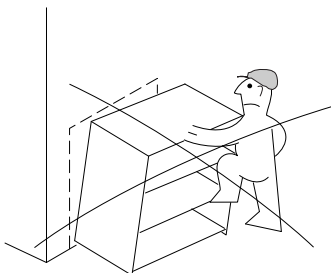

Akcesoria - Accessories - die Accessoires

A		x1	B		x16	C		x12	D		x12	F 3.5x13		x20
G 4x25		x4	H		x2	I		x20	J		x1	K		x2
M.		x35	L		x8	U		x4	U1		x8	U2		x4
S		x5												

1.

2.

H

1

Uwaga!

W zestawie akcesoriów brak zestawu montażowego do przymocowania mebla do ściany. Zaleca się, aby we własnym zakresie udać do sklepu budowlanego. Rodzaj śrub przytwierdzających do ściany zależy od rodzaju materiału z jakiego została wykonana (gips, drewno, cegła itd.) Jeżeli masz wątpliwości co do rodzaju śrub zasięgnij opinii fachowca w sklepie budowlanym.