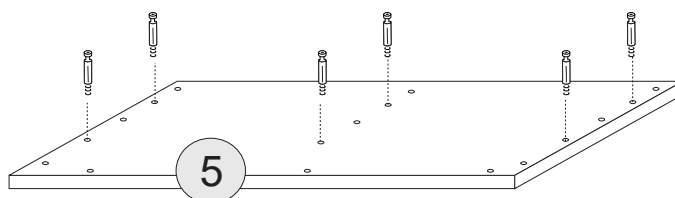

(PL) Instrukcja montażu
 (D) Aufbauanleitung
 (GB) Assembly instruction
 (SK) Návod na montáž

Karta gwarancyjna
 der Garantieschein
 Guarantee certificate
 Záručný list

	dimension	amount
1	2018x600	1
2	2018x600	1
3	2018x480	1
4	1202x600	1
5	1202x600	1
6	1168x80	1
7	2048x599	2
8	576x480	5
9	1998x600	2

Akcesoria - Accessories - die Accessoires

A		x1	B		x16	C		x12	D		x12	F 3.5x13		x20
G 4x25		x4	H		x2	I		x20	J		x1	K		x2
M.		x35	L		x8	U		x4	U1		x8	U2		x4
S		x5												

1.

2.

H

1

Uwaga!

W zestawie akcesoriów brak zestawu montażowego do przymocowania mebla do ściany. Zaleca się, aby we własnym zakresie udać do sklepu budowlanego. Rodzaj śrub przytwierdzających do ściany zależy od rodzaju materiału z jakiego została wykonana (gips, drewno, cegła itd.) Jeżeli masz wątpliwości co do rodzaju śrub zasięgnij opinii fachowca w sklepie budowlanym.