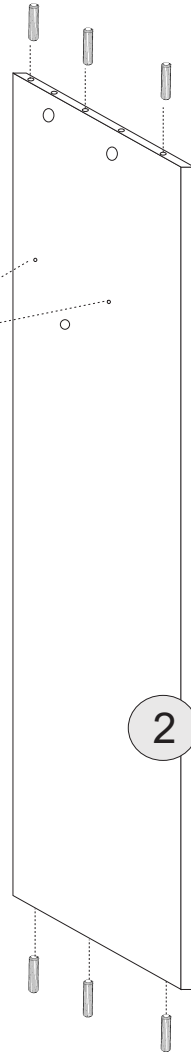

(PL) Instrukcja montażu
 (D) Aufbauanleitung
 (GB) Assembly instruction
 (SK) Návod na montáž

Karta gwarancyjna
 der Garantieschein
 Guarantee certificate
 Záručný list

	dimension	amount
1	2018x600	1
2	2018x600	1
3	2018x480	1
4	1202x600	1
5	1202x600	1
6	1168x80	1
7	2048x599	2
8	576x480	5
9	1998x600	2

Akcesoria - Accessories - die Accessoires

A		x1	B		x16	C		x12	D		x12	F 3.5x13		x20
G 4x25		x4	H		x2	I		x20	J		x1	K		x2
M.		x35	L		x8	U		x4	U1		x8	U2		x4
S		x5												

1.

2.

H

1

Uwaga!

W zestawie akcesoriów brak zestawu montażowego do przymocowania mebla do ściany. Zaleca się, aby we własnym zakresie udać do sklepu budowlanego. Rodzaj śrub przytwierdzających do ściany zależy od rodzaju materiału z jakiego została wykonana (gips, drewno, cegła itd.) Jeżeli masz wątpliwości co do rodzaju śrub zasięgnij opinii fachowca w sklepie budowlanym.