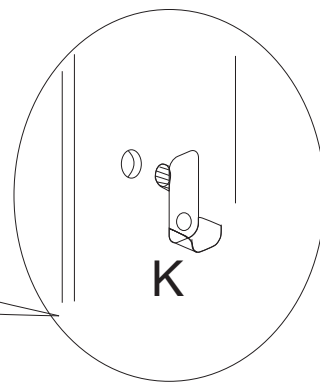

(PL) Instrukcja montażu
 (D) Aufbauanleitung
 (GB) Assembly instruction
 (SK) Návod na montáž

Karta gwarancyjna
 der Garantieschein
 Guarantee certificate
 Záručný list

	dimension	amount
1	2018x600	1
2	2018x600	1
3	2018x480	1
4	1202x600	1
5	1202x600	1
6	1168x80	1
7	2048x599	2
8	576x480	5
9	1998x600	2

Akcesoria - Accessories - die Accessoires

A		x1	B		x16	C		x12	D		x12	F 3.5x13		x20
G 4x25		x4	H		x2	I		x20	J		x1	K		x2
M.		x35	L		x8	U		x4	U1		x8	U2		x4
S		x5												

1.

2.

H

1

Uwaga!

W zestawie akcesoriów brak zestawu montażowego do przymocowania mebla do ściany. Zaleca się, aby we własnym zakresie udać do sklepu budowlanego. Rodzaj śrub przytwierdzających do ściany zależy od rodzaju materiału z jakiego została wykonana (gips, drewno, cegła itd.) Jeżeli masz wątpliwości co do rodzaju śrub zasięgnij opinii fachowca w sklepie budowlanym.