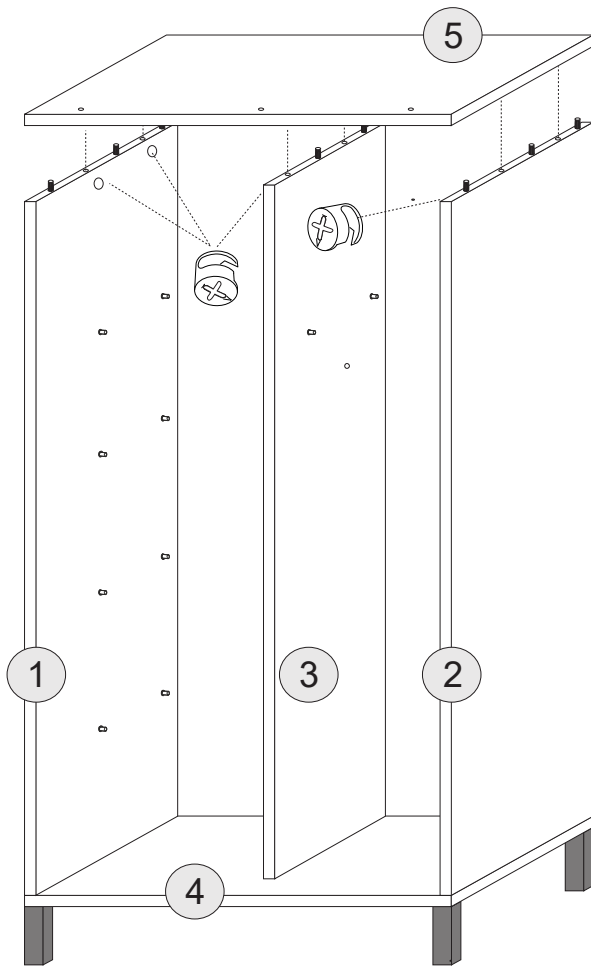

(PL) Instrukcja montażu
 (D) Aufbauanleitung
 (GB) Assembly instruction
 (SK) Návod na montáž

Karta gwarancyjna
 der Garantieschein
 Guarantee certificate
 Záručný list

	dimension	amount
1	2018x600	1
2	2018x600	1
3	2018x480	1
4	1202x600	1
5	1202x600	1
6	1168x80	1
7	2048x599	2
8	576x480	5
9	1998x600	2

Akcesoria - Accessories - die Accessoires

A		x1	B		x16	C		x12	D		x12	F 3.5x13		x20
G 4x25		x4	H		x2	I		x20	J		x1	K		x2
M.		x35	L		x8	U		x4	U1		x8	U2		x4
S		x5												

1.

2.

H

1

Uwaga!

W zestawie akcesoriów brak zestawu montażowego do przymocowania mebla do ściany. Zaleca się, aby we własnym zakresie udać do sklepu budowlanego. Rodzaj śrub przytwierdzających do ściany zależy od rodzaju materiału z jakiego została wykonana (gips, drewno, cegła itd.) Jeżeli masz wątpliwości co do rodzaju śrub zasięgnij opinii fachowca w sklepie budowlanym.