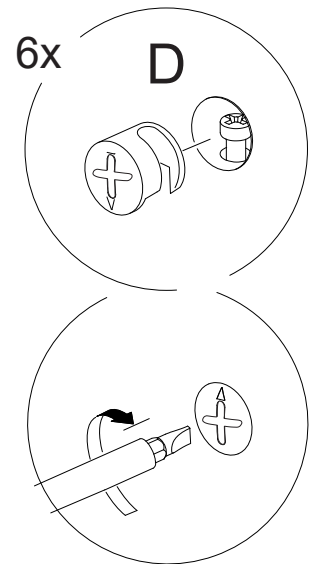

(PL) Instrukcja montażu
 (D) Aufbauanleitung
 (GB) Assembly instruction
 (SK) Návod na montáž

Karta gwarancyjna
 der Garantieschein
 Guarantee certificate
 Záručný list

	dimension	amount
1	2018x600	1
2	2018x600	1
3	2018x480	1
4	1202x600	1
5	1202x600	1
6	1168x80	1
7	2048x599	2
8	576x480	5
9	1998x600	2

Akcesoria - Accessories - die Accessoires

A		x1	B		x16	C		x12	D		x12	F 3.5x13		x20
G 4x25		x4	H		x2	I		x20	J		x1	K		x2
M.		x35	L		x8	U		x4	U1		x8	U2		x4
S		x5												

1.

2.

H

1

Uwaga!

W zestawie akcesoriów brak zestawu montażowego do przymocowania mebla do ściany. Zaleca się, aby we własnym zakresie udać do sklepu budowlanego. Rodzaj śrub przytwierdzających do ściany zależy od rodzaju materiału z jakiego została wykonana (gips, drewno, cegła itd.) Jeżeli masz wątpliwości co do rodzaju śrub zasięgnij opinii fachowca w sklepie budowlanym.