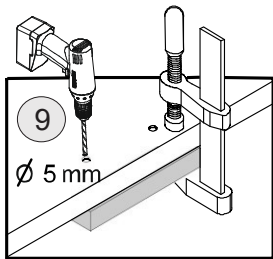

Akcesoria - Accessories - die Accessoires

A		x1	B		x16	C		x12	D		x12	F 3.5x13		x20
G 4x25		x4	H		x2	I		x20	J		x1	K		x2
M.		x35	L		x8	U		x4	U1		x8	U2		x4
S		x5												

1.

2.

H

1

Uwaga!

W zestawie akcesoriów brak zestawu montażowego do przymocowania mebla do ściany. Zaleca się, aby we własnym zakresie udać do sklepu budowlanego. Rodzaj śrub przytwierdzających do ściany zależy od rodzaju materiału z jakiego została wykonana (gips, drewno, cegła itd.) Jeżeli masz wątpliwości co do rodzaju śrub zasięgnij opinii fachowca w sklepie budowlanym.