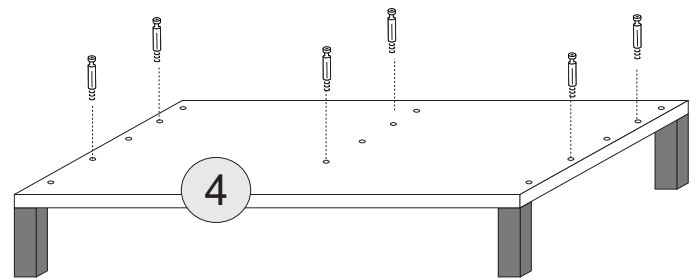

(PL) Instrukcja montażu
 (D) Aufbauanleitung
 (GB) Assembly instruction
 (SK) Návod na montáž

Karta gwarancyjna
 der Garantieschein
 Guarantee certificate
 Záručný list

	dimension	amount
1	2018x600	1
2	2018x600	1
3	2018x480	1
4	1202x600	1
5	1202x600	1
6	1168x80	1
7	2048x599	2
8	576x480	5
9	1998x600	2

Akcesoria - Accessories - die Accessoires

A		x1	B		x16	C		x12	D		x12	F 3.5x13		x20
G 4x25		x4	H		x2	I		x20	J		x1	K		x2
M.		x35	L		x8	U		x4	U1		x8	U2		x4
S		x5												

1.

2.

H

1

Uwaga!

W zestawie akcesoriów brak zestawu montażowego do przymocowania mebla do ściany. Zaleca się, aby we własnym zakresie udać do sklepu budowlanego. Rodzaj śrub przytwierdzających do ściany zależy od rodzaju materiału z jakiego została wykonana (gips, drewno, cegła itd.) Jeżeli masz wątpliwości co do rodzaju śrub zasięgnij opinii fachowca w sklepie budowlanym.