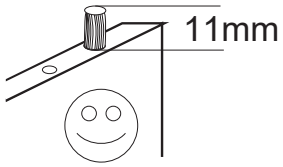

(PL) Instrukcja montażu
 (D) Aufbauanleitung
 (GB) Assembly instruction
 (SK) Návod na montáž

Karta gwarancyjna
 der Garantieschein
 Guarantee certificate
 Záručný list

	dimension	amount
1	2018x600	1
2	2018x600	1
3	2018x480	1
4	1202x600	1
5	1202x600	1
6	1168x80	1
7	2048x599	2
8	576x480	5
9	1998x600	2

Akcesoria - Accessories - die Accessoires

A		x1	B		x16	C		x12	D		x12	F 3.5x13		x20
G 4x25		x4	H		x2	I		x20	J		x1	K		x2
M.		x35	L		x8	U		x4	U1		x8	U2		x4
S		x5												

1.

2.

H

1

Uwaga!

W zestawie akcesoriów brak zestawu montażowego do przymocowania mebla do ściany. Zaleca się, aby we własnym zakresie udać do sklepu budowlanego. Rodzaj śrub przytwierdzających do ściany zależy od rodzaju materiału z jakiego została wykonana (gips, drewno, cegła itd.) Jeżeli masz wątpliwości co do rodzaju śrub zasięgnij opinii fachowca w sklepie budowlanym.