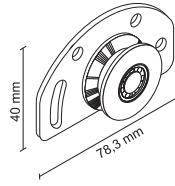

(PL) Instrukcja montażu
 (D) Aufbauanleitung
 (GB) Assembly instruction
 (SK) Návod na montáž

Karta gwarancyjna
 der Garantieschein
 Guarantee certificate
 Záručný list

	dimension	amount
1	1990x620	1
2	1990x620	1
3	1568x619	1
4	1568x619	1
5	1877x500	1
6	776x500	5
8	1566x80	2
9	1857x800	1
10	1990x80	2
11	1442x80	1
12	1910x800	2

Akcesoria - Accessories - die Accessoires

A  x1	B  x26	C  x12	D  x12	F 3.5x13  x20
G 4x25  x4	H  x2	I  x20	J  x1	K  x2
M.  x35	P.  x8	U  x4	U1  x8	U2  x4
V  x10	W  x2			

24x

U2

U1