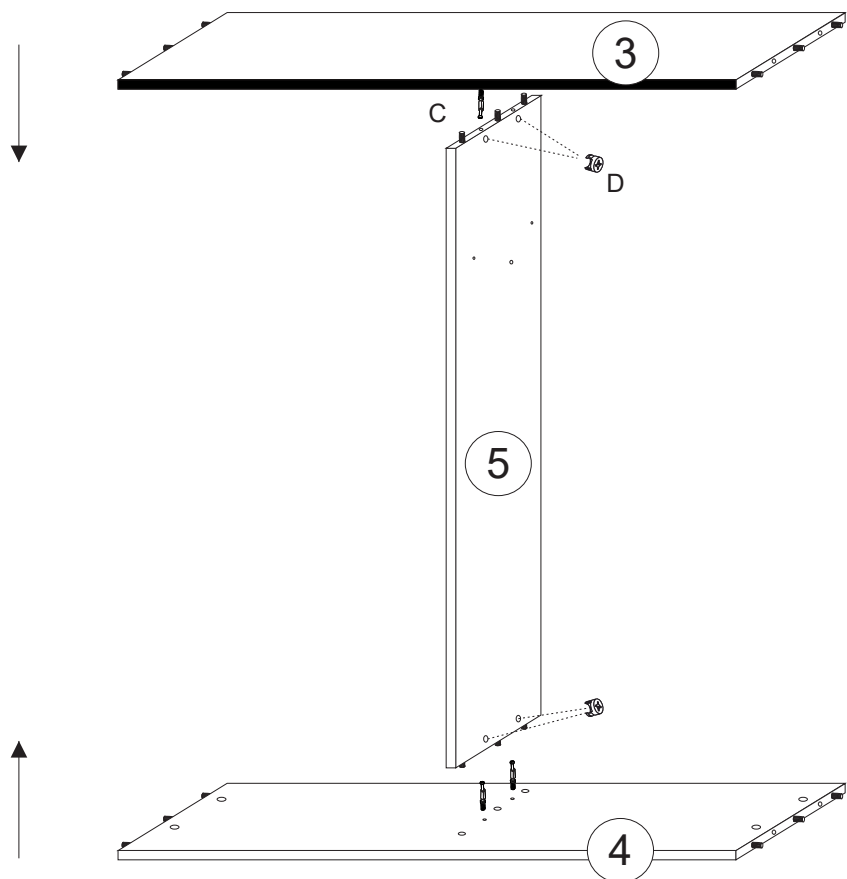

(PL) Instrukcja montażu
 (D) Aufbauanleitung
 (GB) Assembly instruction
 (SK) Návod na montáž

Karta gwarancyjna
 der Garantieschein
 Guarantee certificate
 Záručný list

	dimension	amount
1	1990x620	1
2	1990x620	1
3	1568x619	1
4	1568x619	1
5	1877x500	1
6	776x500	5
8	1566x80	2
9	1857x800	1
10	1990x80	2
11	1442x80	1
12	1910x800	2

Akcesoria - Accessories - die Accessoires

A  x1	B  x26	C  x12	D  x12	F 3.5x13  x20
G 4x25  x4	H  x2	I  x20	J  x1	K  x2
M.  x35	P.  x8	U  x4	U1  x8	U2  x4
V  x10	W  x2			

24x

U2

U1