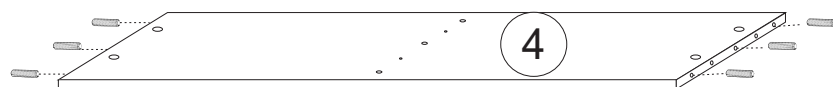

(PL) Instrukcja montażu
 (D) Aufbauanleitung
 (GB) Assembly instruction
 (SK) Návod na montáž

Karta gwarancyjna
 der Garantieschein
 Guarantee certificate
 Záručný list

	dimension	amount
1	1990x620	1
2	1990x620	1
3	1568x619	1
4	1568x619	1
5	1877x500	1
6	776x500	5
8	1566x80	2
9	1857x800	1
10	1990x80	2
11	1442x80	1
12	1910x800	2

Akcesoria - Accessories - die Accessoires

A  x1	B  x26	C  x12	D  x12	F 3.5x13  x20
G 4x25  x4	H  x2	I  x20	J  x1	K  x2
M.  x35	P.  x8	U  x4	U1  x8	U2  x4
V  x10	W  x2			

24x

U2

U1