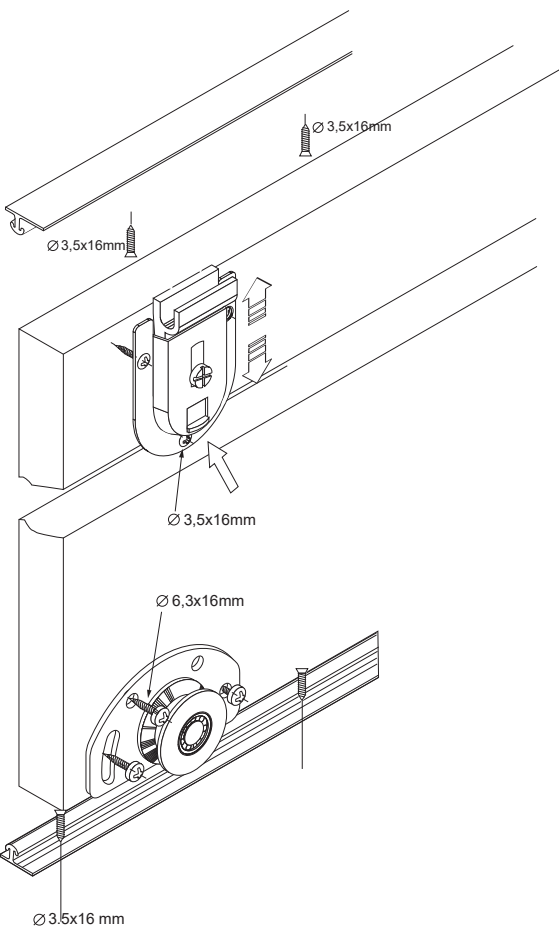

(PL) Instrukcja montażu
 (D) Aufbauanleitung
 (GB) Assembly instruction
 (SK) Návod na montáž

Karta gwarancyjna
 der Garantieschein
 Guarantee certificate
 Záručný list

	dimension	amount
1	1990x620	1
2	1990x620	1
3	1568x619	1
4	1568x619	1
5	1877x500	1
6	776x500	5
8	1566x80	2
9	1857x800	1
10	1990x80	2
11	1442x80	1
12	1910x800	2

Akcesoria - Accessories - die Accessoires

A  x1	B  x26	C  x12	D  x12	F 3.5x13  x20
G 4x25  x4	H  x2	I  x20	J  x1	K  x2
M.  x35	P.  x8	U  x4	U1  x8	U2  x4
V  x10	W  x2			

24x

U2

U1