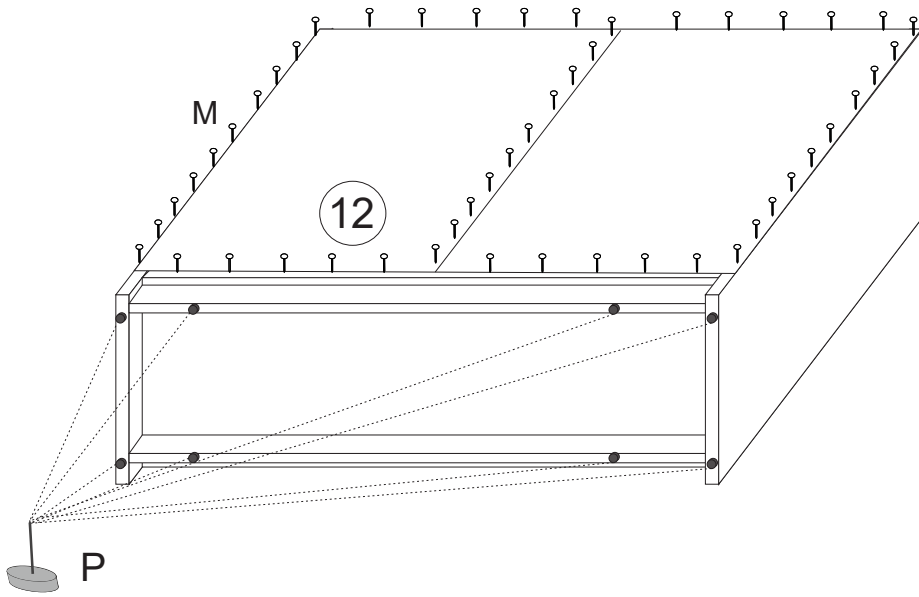

(PL) Instrukcja montażu
 (D) Aufbauanleitung
 (GB) Assembly instruction
 (SK) Návod na montáž

Karta gwarancyjna
 der Garantieschein
 Guarantee certificate
 Záručný list

	dimension	amount
1	1990x620	1
2	1990x620	1
3	1568x619	1
4	1568x619	1
5	1877x500	1
6	776x500	5
8	1566x80	2
9	1857x800	1
10	1990x80	2
11	1442x80	1
12	1910x800	2

Akcesoria - Accessories - die Accessoires

A  x1	B  x26	C  x12	D  x12	F 3.5x13  x20
G 4x25  x4	H  x2	I  x20	J  x1	K  x2
M.  x35	P.  x8	U  x4	U1  x8	U2  x4
V  x10	W  x2			

24x

U2

U1