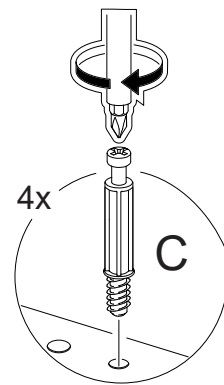

(PL) Instrukcja montażu
 (D) Aufbauanleitung
 (GB) Assembly instruction
 (SK) Návod na montáž

Karta gwarancyjna
 der Garantieschein
 Guarantee certificate
 Záručný list

	dimension	amount
1	1990x620	1
2	1990x620	1
3	1568x619	1
4	1568x619	1
5	1877x500	1
6	776x500	5
8	1566x80	2
9	1857x800	1
10	1990x80	2
11	1442x80	1
12	1910x800	2

Akcesoria - Accessories - die Accessoires

A  x1	B  x26	C  x12	D  x12	F 3.5x13  x20
G 4x25  x4	H  x2	I  x20	J  x1	K  x2
M.  x35	P.  x8	U  x4	U1  x8	U2  x4
V  x10	W  x2			

24x

U2

U1