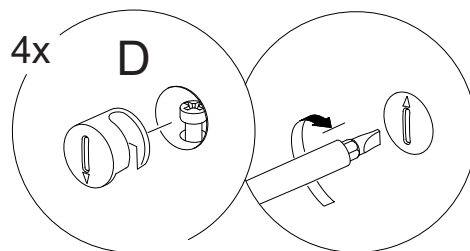

(PL) Instrukcja montażu
 (D) Aufbauanleitung
 (GB) Assembly instruction
 (SK) Návod na montáž

Karta gwarancyjna
 der Garantieschein
 Guarantee certificate
 Záručný list

	dimension	amount
1	1990x620	1
2	1990x620	1
3	1568x619	1
4	1568x619	1
5	1877x500	1
6	776x500	5
8	1566x80	2
9	1857x800	1
10	1990x80	2
11	1442x80	1
12	1910x800	2

Akcesoria - Accessories - die Accessoires

A  x1	B  x26	C  x12	D  x12	F 3.5x13  x20
G 4x25  x4	H  x2	I  x20	J  x1	K  x2
M.  x35	P.  x8	U  x4	U1  x8	U2  x4
V  x10	W  x2			

24x

U2

U1