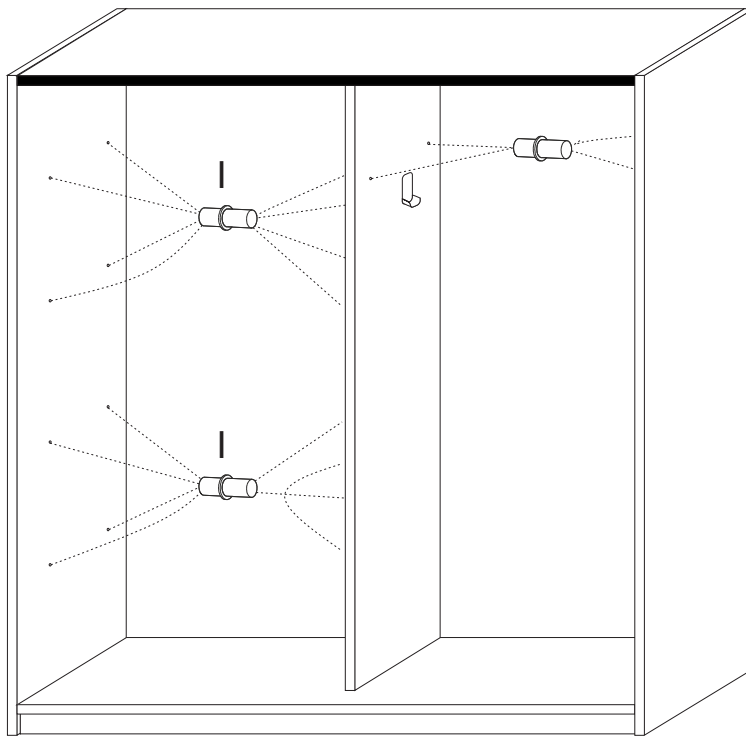

(PL) Instrukcja montażu
 (D) Aufbauanleitung
 (GB) Assembly instruction
 (SK) Návod na montáž

Karta gwarancyjna
 der Garantieschein
 Guarantee certificate
 Záručný list

	dimension	amount
1	1990x620	1
2	1990x620	1
3	1568x619	1
4	1568x619	1
5	1877x500	1
6	776x500	5
8	1566x80	2
9	1857x800	1
10	1990x80	2
11	1442x80	1
12	1910x800	2

Akcesoria - Accessories - die Accessoires

A  x1	B  x26	C  x12	D  x12	F 3.5x13  x20
G 4x25  x4	H  x2	I  x20	J  x1	K  x2
M.  x35	P.  x8	U  x4	U1  x8	U2  x4
V  x10	W  x2			

24x

U2

U1