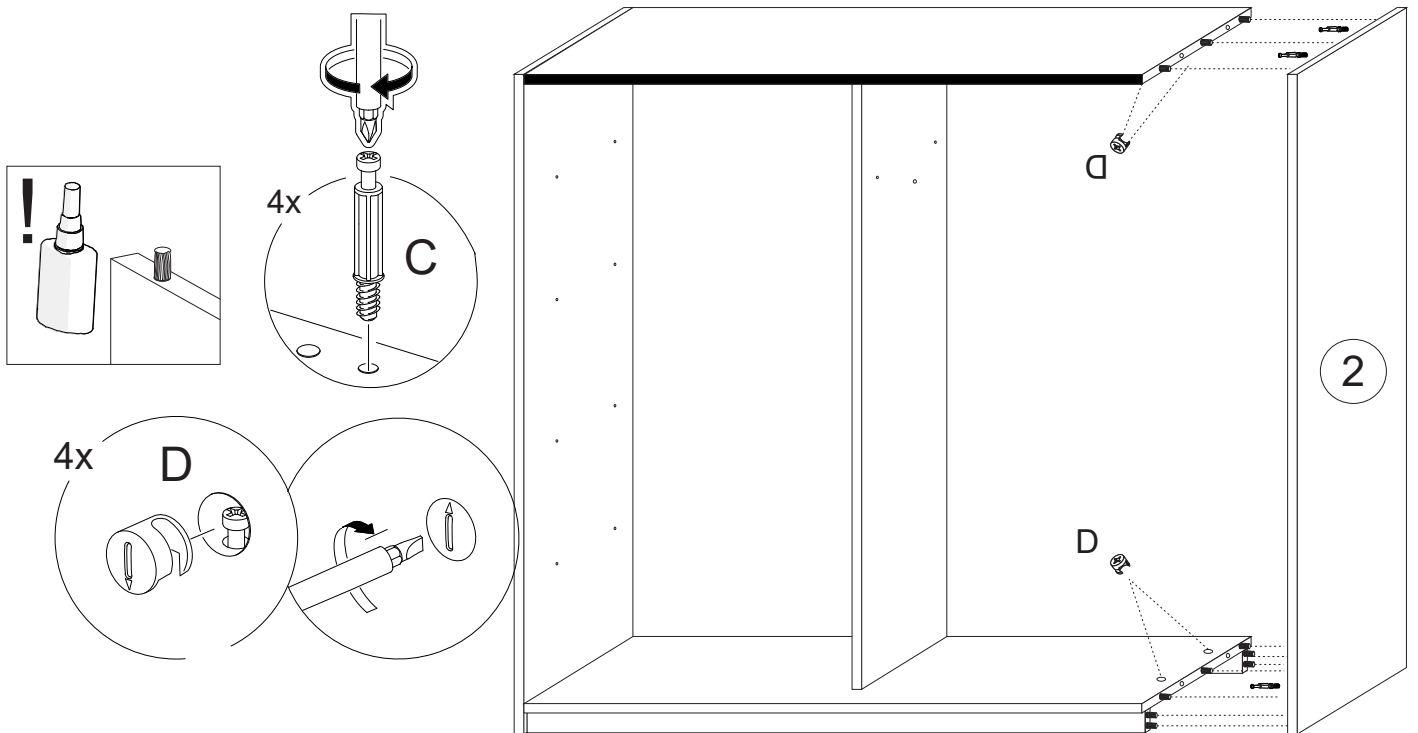

(PL) Instrukcja montażu
 (D) Aufbauanleitung
 (GB) Assembly instruction
 (SK) Návod na montáž

Karta gwarancyjna
 der Garantieschein
 Guarantee certificate
 Záručný list

	dimension	amount
1	1990x620	1
2	1990x620	1
3	1568x619	1
4	1568x619	1
5	1877x500	1
6	776x500	5
8	1566x80	2
9	1857x800	1
10	1990x80	2
11	1442x80	1
12	1910x800	2

Akcesoria - Accessories - die Accessoires

A  x1	B  x26	C  x12	D  x12	F 3.5x13  x20
G 4x25  x4	H  x2	I  x20	J  x1	K  x2
M.  x35	P.  x8	U  x4	U1  x8	U2  x4
V  x10	W  x2			

24x

U2

U1