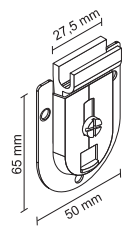

(PL) Instrukcja montażu
 (D) Aufbauanleitung
 (GB) Assembly instruction
 (SK) Návod na montáž

Karta gwarancyjna
 der Garantieschein
 Guarantee certificate
 Záručný list

	dimension	amount
1	1990x620	1
2	1990x620	1
3	1568x619	1
4	1568x619	1
5	1877x500	1
6	776x500	5
8	1566x80	2
9	1857x800	1
10	1990x80	2
11	1442x80	1
12	1910x800	2

Akcesoria - Accessories - die Accessoires

A  x1	B  x26	C  x12	D  x12	F 3.5x13  x20
G 4x25  x4	H  x2	I  x20	J  x1	K  x2
M.  x35	P.  x8	U  x4	U1  x8	U2  x4
V  x10	W  x2			

24x

U2

U1