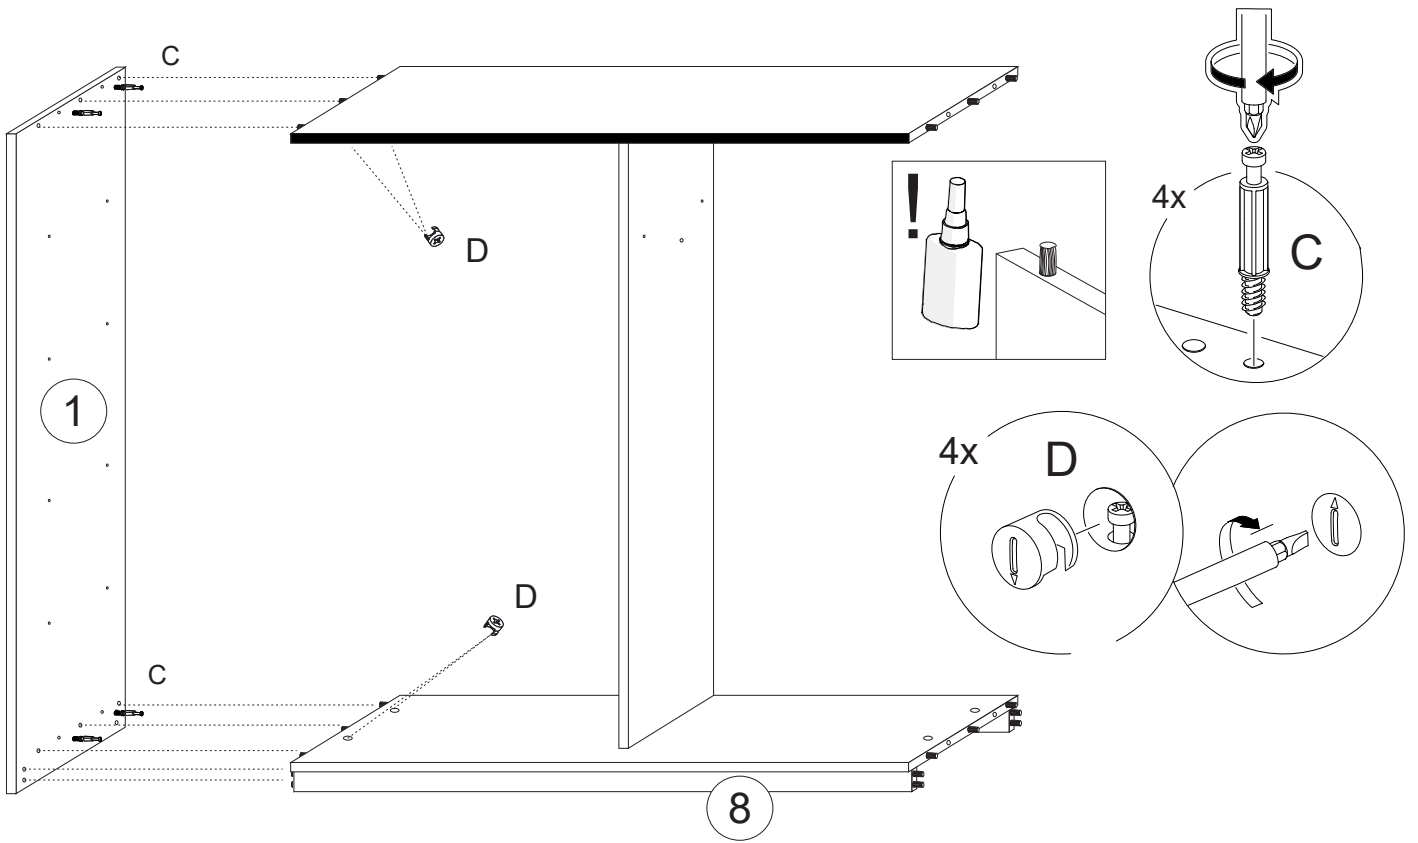

(PL) Instrukcja montażu
 (D) Aufbauanleitung
 (GB) Assembly instruction
 (SK) Návod na montáž

Karta gwarancyjna
 der Garantieschein
 Guarantee certificate
 Záručný list

	dimension	amount
1	1990x620	1
2	1990x620	1
3	1568x619	1
4	1568x619	1
5	1877x500	1
6	776x500	5
8	1566x80	2
9	1857x800	1
10	1990x80	2
11	1442x80	1
12	1910x800	2

Akcesoria - Accessories - die Accessoires

A  x1	B  x26	C  x12	D  x12	F 3.5x13  x20
G 4x25  x4	H  x2	I  x20	J  x1	K  x2
M.  x35	P.  x8	U  x4	U1  x8	U2  x4
V  x10	W  x2			

24x

U2

U1