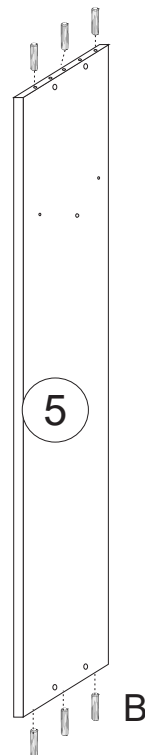

(PL) Instrukcja montażu
 (D) Aufbauanleitung
 (GB) Assembly instruction
 (SK) Návod na montáž

Karta gwarancyjna
 der Garantieschein
 Guarantee certificate
 Záručný list

	dimension	amount
1	1990x620	1
2	1990x620	1
3	1568x619	1
4	1568x619	1
5	1877x500	1
6	776x500	5
8	1566x80	2
9	1857x800	1
10	1990x80	2
11	1442x80	1
12	1910x800	2

Akcesoria - Accessories - die Accessoires

A  x1	B  x26	C  x12	D  x12	F 3.5x13  x20
G 4x25  x4	H  x2	I  x20	J  x1	K  x2
M.  x35	P.  x8	U  x4	U1  x8	U2  x4
V  x10	W  x2			

24x

U2

U1