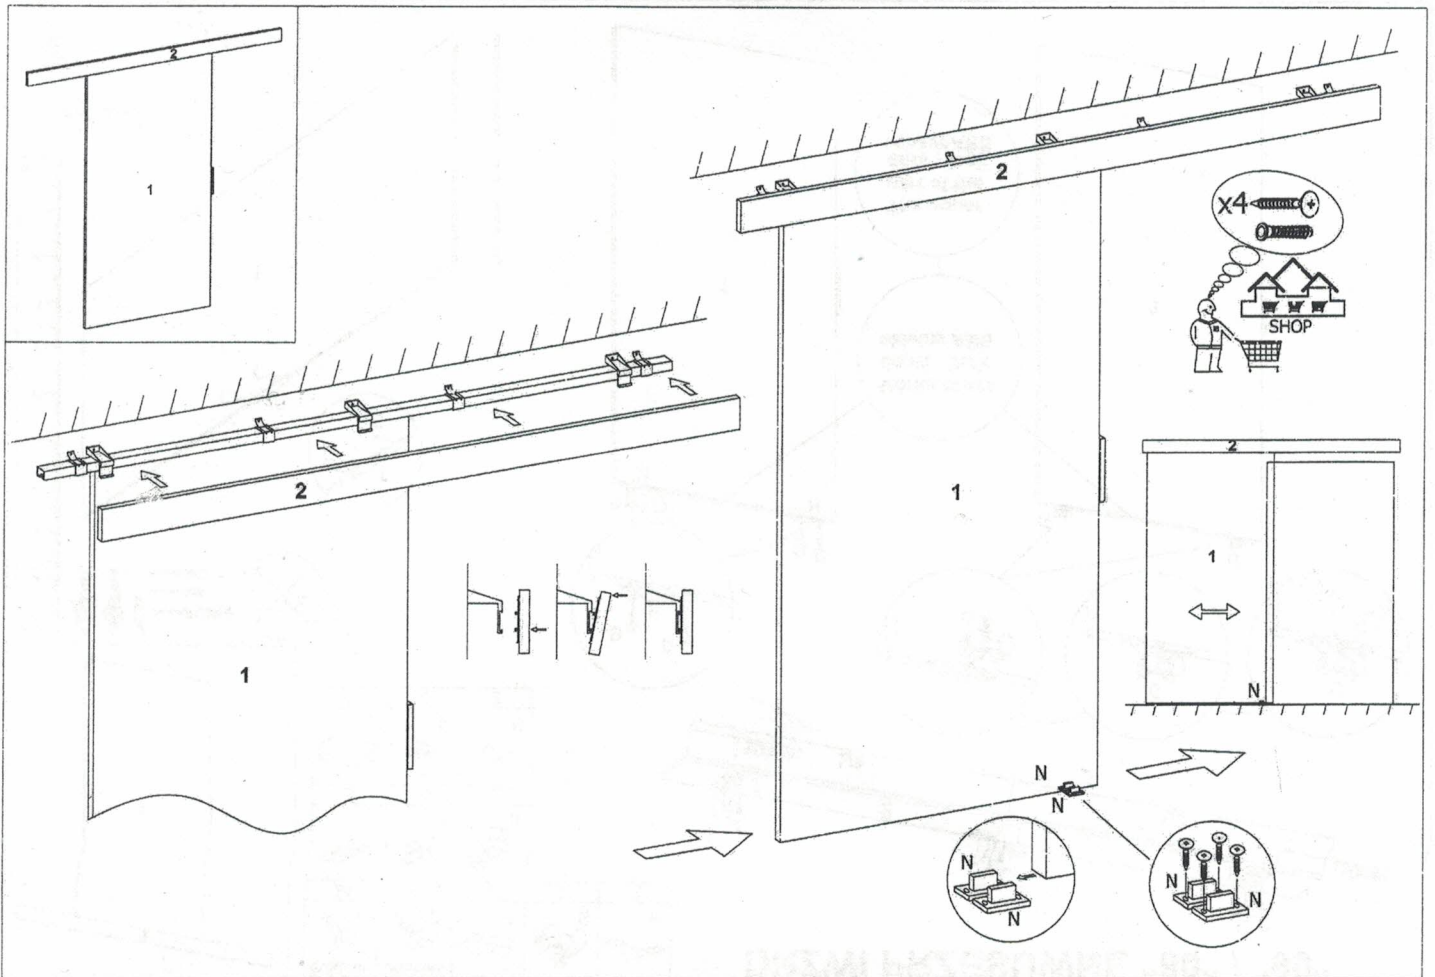

Ø4.0x16mm	Ø5.0x37mm			
14	4	1	2	2
3	4	3		
1	2	2		

Górna część drzwi - lack okleiny ABS

The upper part of the door - lack veneer ABS

x7

SHOP

3/4

4/4