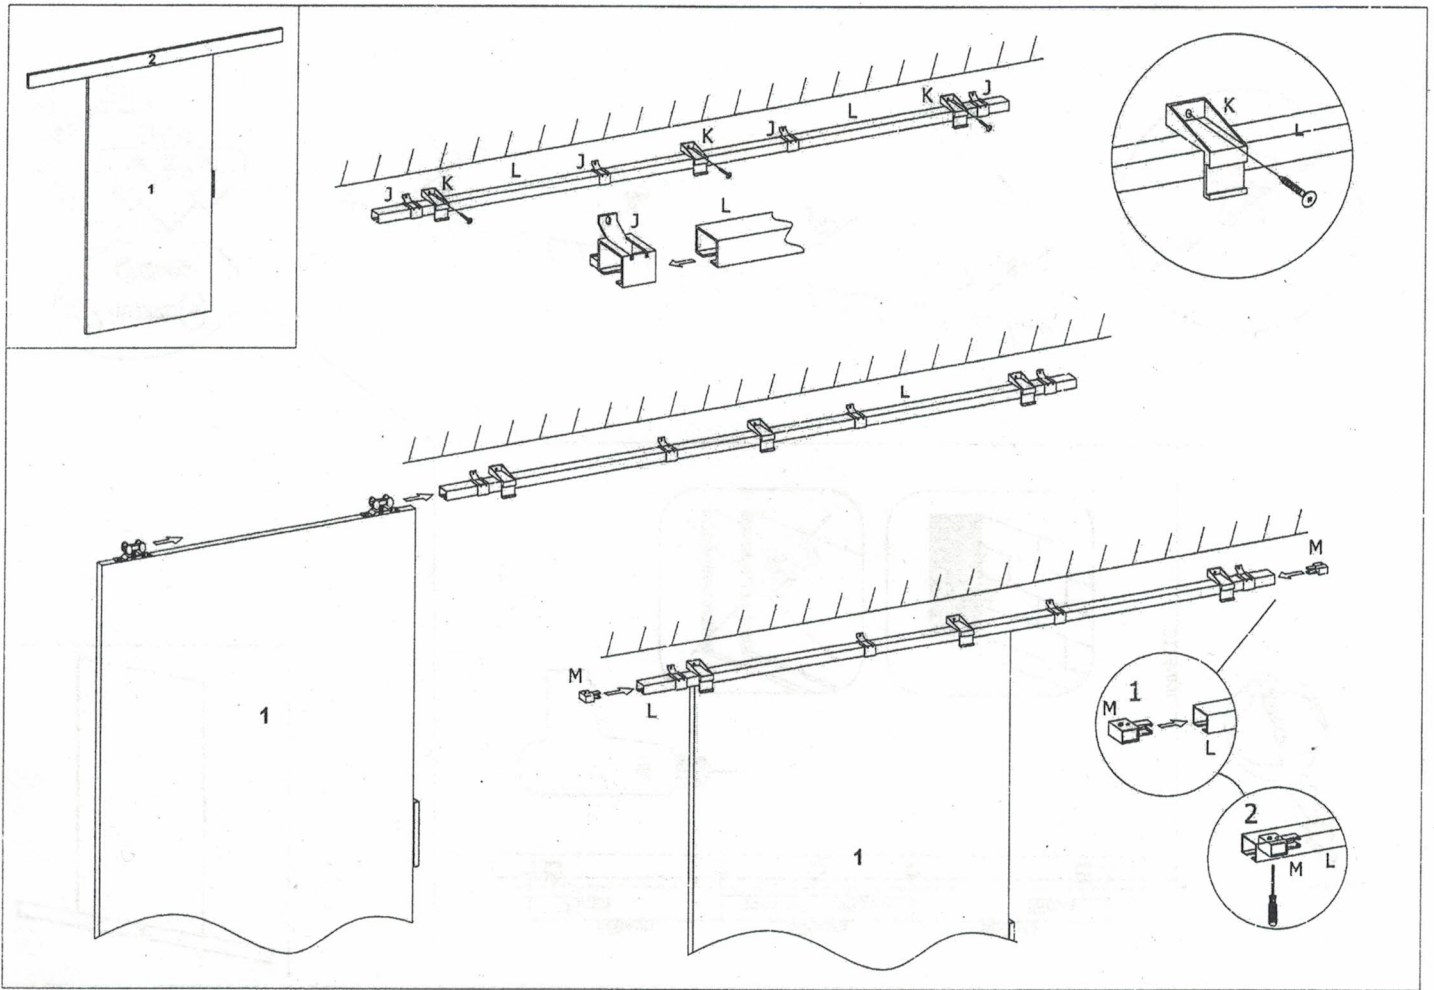

Ø4.0x16mm	Ø5.0x37mm			
14	4	1	2	2
3	4	3		
1	2	2		

Górna część drzwi - lack okleiny ABS

The upper part of the door - lack veneer ABS

x7

SHOP

3/4

4/4