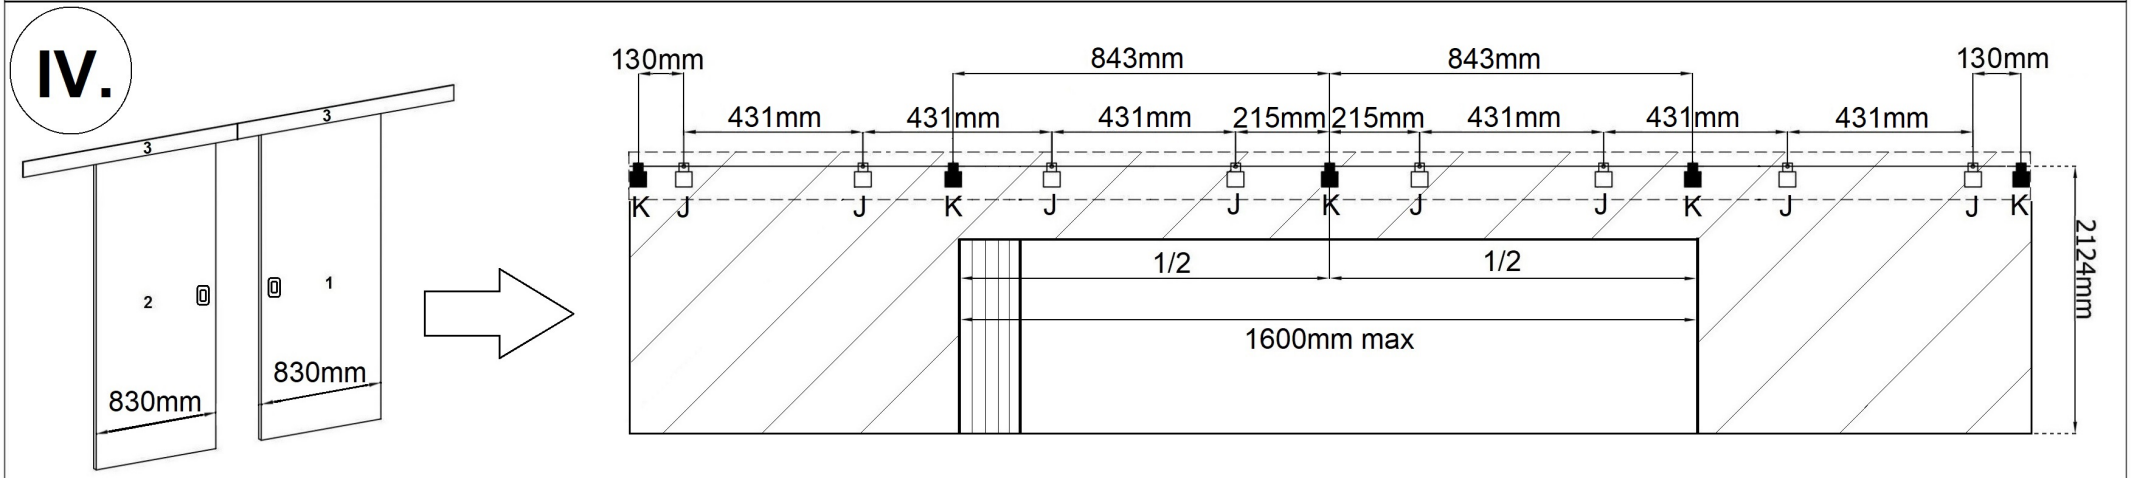

4.0x16mm A	B	C	4.0x37mm D	E	F	G	H	J	K	L
20	1	1	24	1	2	4	4	8	5	2
M	N	O	R	S	T	U	W	8x32 mm Y	Z	
4	4	2	2	1	1	1	5	2	2	

Górna część drzwi - brak okleiny ABS

The upper part of the door - lack veneer ABS

V.

VI.

VII.