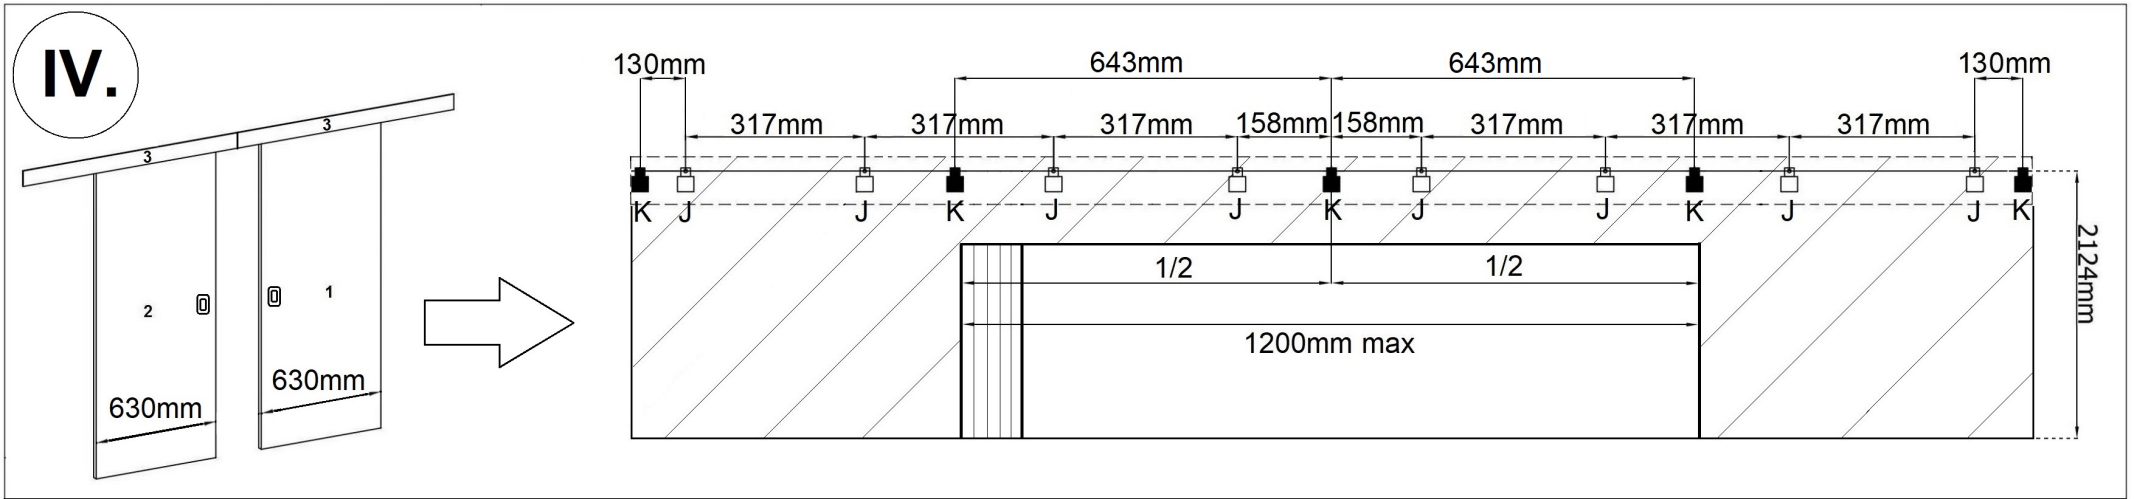

4.0x16mm A	B	C	4.0x37mm D	E	F	G	H	J	K	L
20	1	1	24	1	2	4	4	8	5	2
M	N	O	R	S	T	U	W	8x32 mm Y	Z	
4	4	2	2	1	1	1	5	2	2	

Górna część drzwi - brak okleiny ABS

The upper part of the door - lack veneer ABS

V.

VI.

VII.