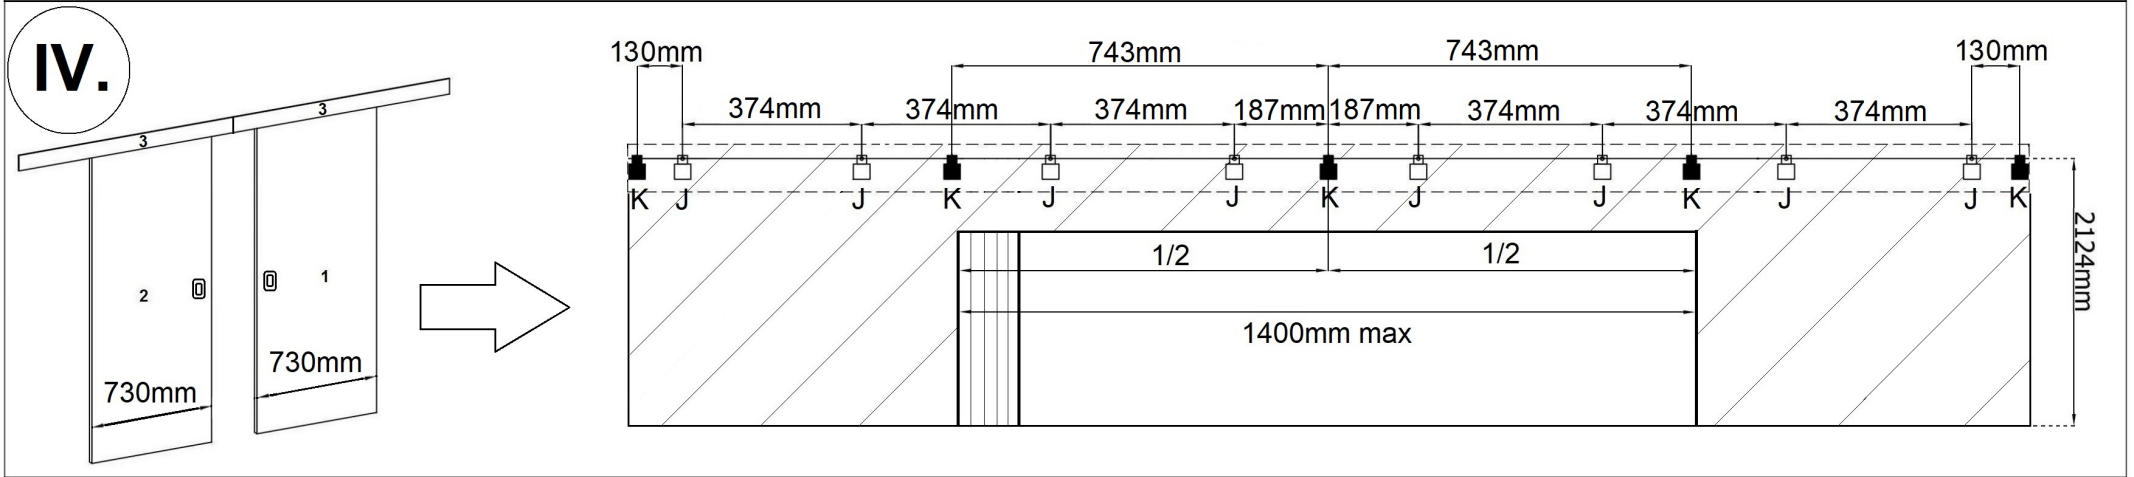

4.0x16mm A	B	C	4.0x37mm D	E	F	G	H	J	K	L
20	1	1	24	1	2	4	4	8	5	2
M	N	O	R	S	T	U	W	8x32 mm Y	Z	
4	4	2	2	1	1	1	5	2	2	

Górna część drzwi - brak okleiny ABS

The upper part of the door - lack veneer ABS

V.

VI.

VII.