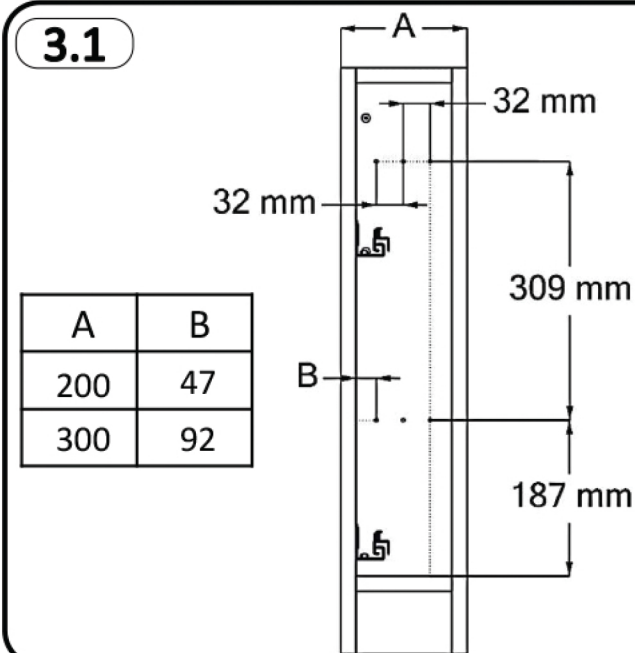

COȘ JOLLY CU ȘINĂ TANDEM INSTRUCȚIUNI DE MONTARE

1.1

1.2

6x
3,5x16

2.1

2.2

2x
M4x6

2.3

2x
M4

3.1

COȘ JOLLY CU ȘINĂ TANDEM INSTRUCȚIUNI DE MONTARE

No	Part List	PCS
1		1
2		2
3		2
4		1
5		4
6		4
7		2
8		2