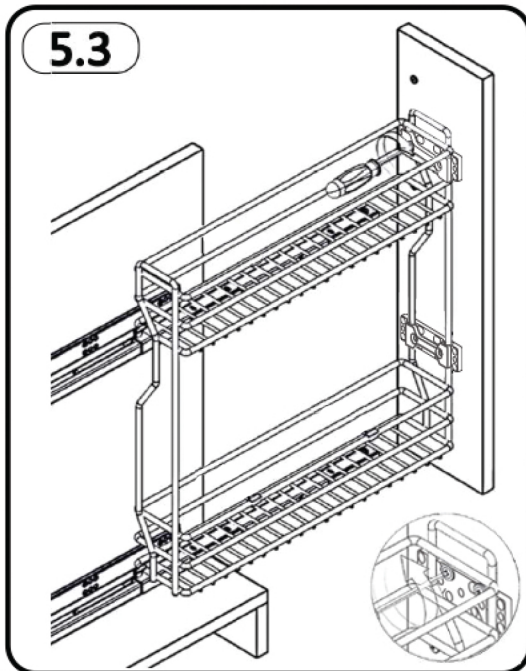

COȘ JOLLY CU ȘINĂ TANDEM INSTRUCȚIUNI DE MONTARE

1.1

1.2

6x
3,5x16

2.1

2.2

2x
M4x6

2.3

2x
M4

3.1

COȘ JOLLY CU ȘINĂ TANDEM INSTRUCȚIUNI DE MONTARE

No	Part List	PCS
1		1
2		2
3		2
4		1
5		4
6		4
7		2
8		2