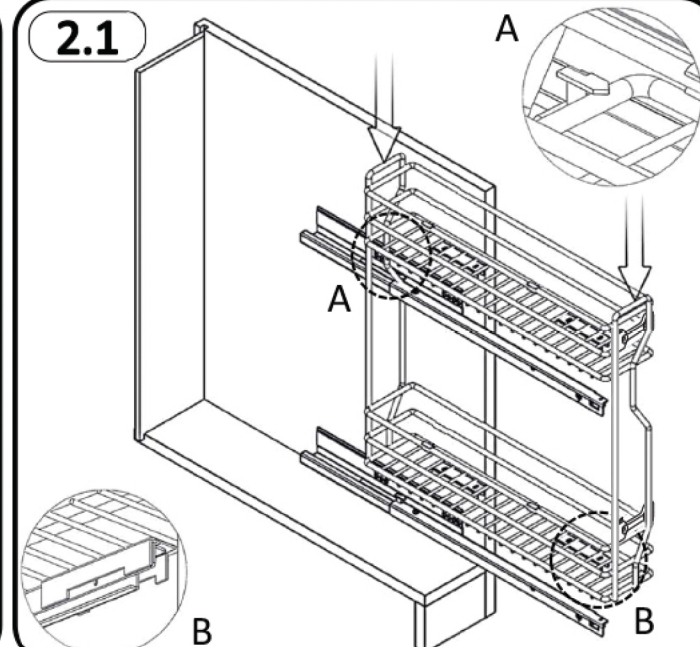

COȘ JOLLY CU ȘINĂ TANDEM INSTRUCȚIUNI DE MONTARE

1.1

1.2

6x
3,5x16

2.1

2.2

2x
M4x6

2.3

2x
M4

3.1

COȘ JOLLY CU ȘINĂ TANDEM INSTRUCȚIUNI DE MONTARE

No	Part List	PCS
1		1
2		2
3		2
4		1
5		4
6		4
7		2
8		2