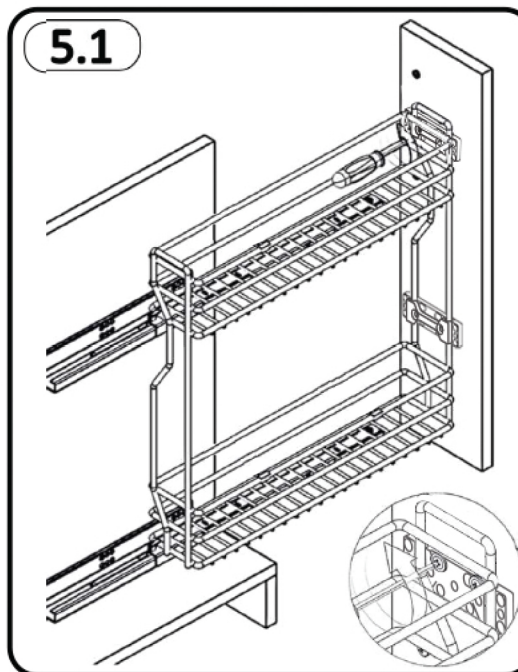

COȘ JOLLY CU ȘINĂ TANDEM INSTRUCȚIUNI DE MONTARE

1.1

1.2

6x
3,5x16

2.1

2.2

2x
M4x6

2.3

2x
M4

3.1

COȘ JOLLY CU ȘINĂ TANDEM INSTRUCȚIUNI DE MONTARE

No	Part List	PCS
1		1
2		2
3		2
4		1
5		4
6		4
7		2
8		2