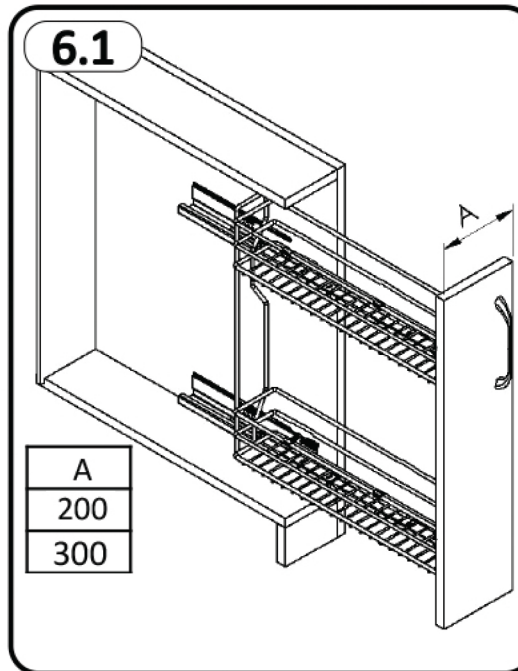

COȘ JOLLY CU ȘINĂ TANDEM INSTRUCȚIUNI DE MONTARE

1.1

1.2

6x
3,5x16

2.1

2.2

2x
M4x6

2.3

2x
M4

3.1

COȘ JOLLY CU ȘINĂ TANDEM INSTRUCȚIUNI DE MONTARE

No	Part List	PCS
1		1
2		2
3		2
4		1
5		4
6		4
7		2
8		2