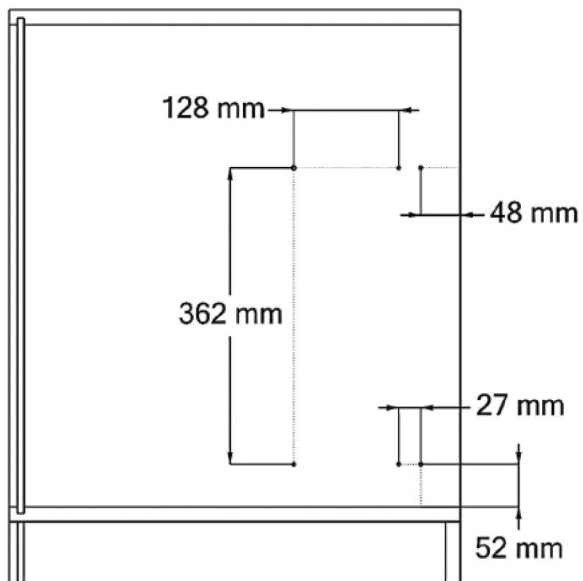

COȘ JOLLY CU ȘINĂ TANDEM INSTRUCȚIUNI DE MONTARE

1.1

1.2

6x
3,5x16

2.1

2.2

2x
M4x6

2.3

2x
M4

3.1

COȘ JOLLY CU ȘINĂ TANDEM INSTRUCȚIUNI DE MONTARE

No	Part List	PCS
1		1
2		2
3		2
4		1
5		4
6		4
7		2
8		2