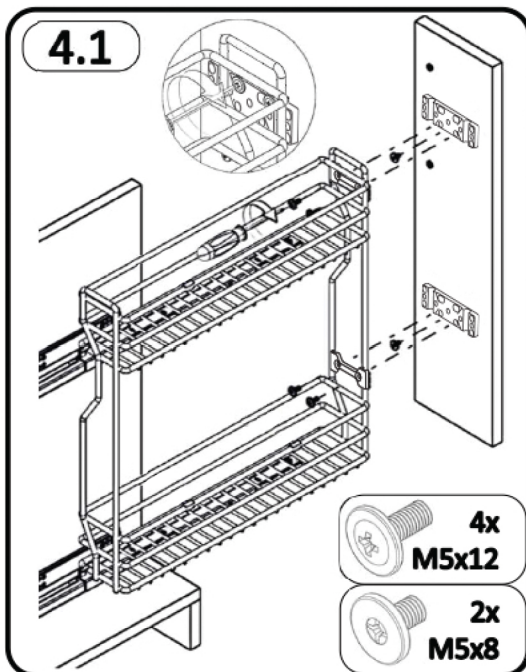

COȘ JOLLY CU ȘINĂ TANDEM INSTRUCȚIUNI DE MONTARE

1.1

1.2

6x
3,5x16

2.1

2.2

2x
M4x6

2.3

2x
M4

3.1

COȘ JOLLY CU ȘINĂ TANDEM INSTRUCȚIUNI DE MONTARE

No	Part List	PCS
1		1
2		2
3		2
4		1
5		4
6		4
7		2
8		2