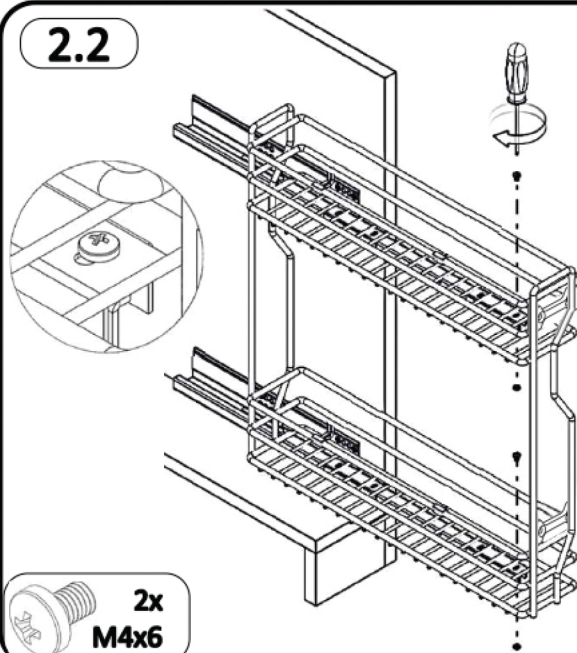

COȘ JOLLY CU ȘINĂ TANDEM INSTRUCȚIUNI DE MONTARE

1.1

1.2

6x
3,5x16

2.1

2.2

2x
M4x6

2.3

2x
M4

3.1

COȘ JOLLY CU ȘINĂ TANDEM INSTRUCȚIUNI DE MONTARE

No	Part List	PCS
1		1
2		2
3		2
4		1
5		4
6		4
7		2
8		2