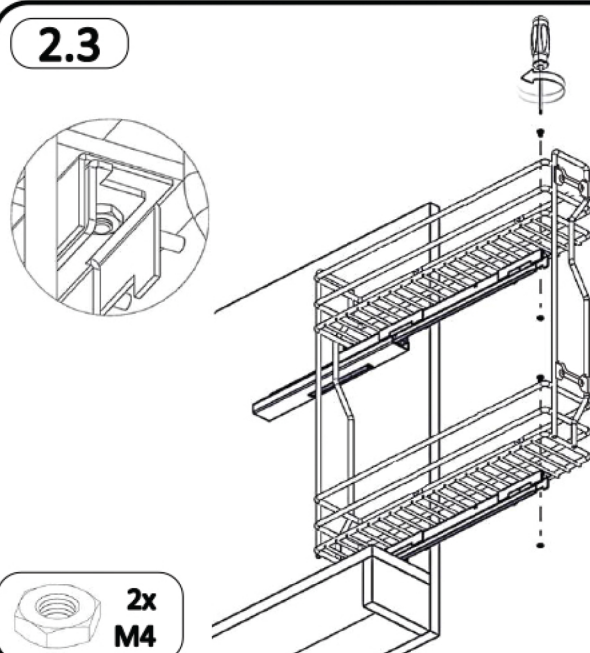

COȘ JOLLY CU ȘINĂ TANDEM INSTRUCȚIUNI DE MONTARE

1.1

1.2

6x
3,5x16

2.1

2.2

2x
M4x6

2.3

2x
M4

3.1

COȘ JOLLY CU ȘINĂ TANDEM INSTRUCȚIUNI DE MONTARE

No	Part List	PCS
1		1
2		2
3		2
4		1
5		4
6		4
7		2
8		2