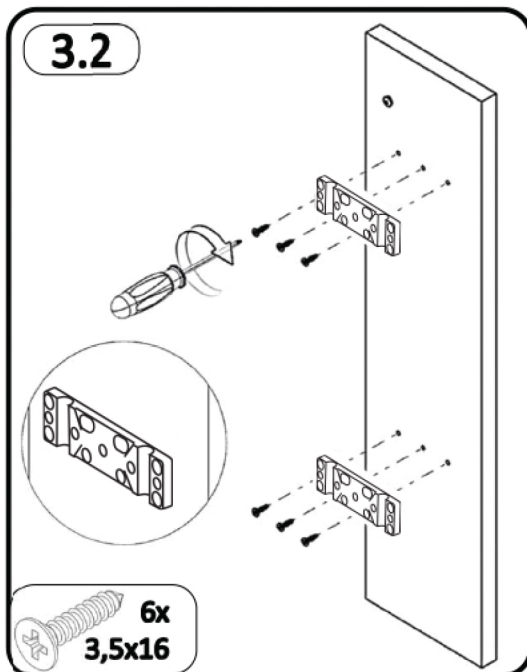

COȘ JOLLY CU ȘINĂ TANDEM INSTRUCȚIUNI DE MONTARE

1.1

1.2

6x
3,5x16

2.1

2.2

2x
M4x6

2.3

2x
M4

3.1

COȘ JOLLY CU ȘINĂ TANDEM INSTRUCȚIUNI DE MONTARE

No	Part List	PCS
1		1
2		2
3		2
4		1
5		4
6		4
7		2
8		2