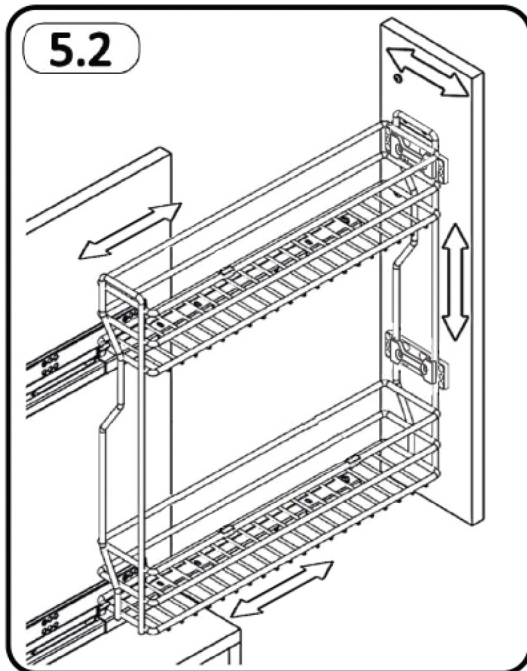

COȘ JOLLY CU ȘINĂ TANDEM INSTRUCȚIUNI DE MONTARE

1.1

1.2

6x
3,5x16

2.1

2.2

2x
M4x6

2.3

2x
M4

3.1

COȘ JOLLY CU ȘINĂ TANDEM INSTRUCȚIUNI DE MONTARE

No	Part List	PCS
1		1
2		2
3		2
4		1
5		4
6		4
7		2
8		2