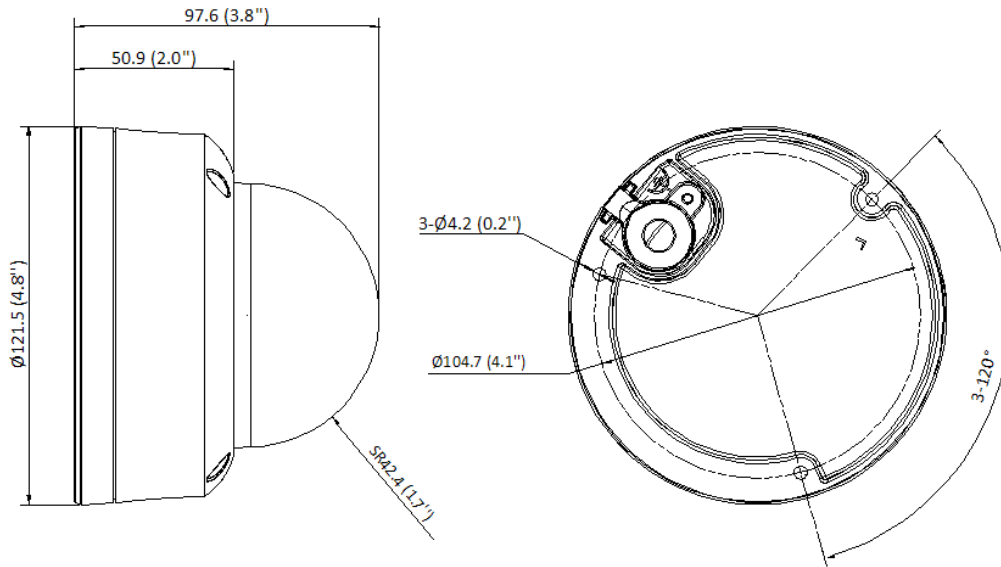

▪ **Available Model**

HWI -D129H(2.8mm)(D)

HWI-D129H(4mm)(D)

▪ **Dimension**

Unit: mm (inch)

▪ **Accessory**

▪ **Optional**

DS-1272ZJ-120 Wall mount	DS-1272ZJ-120B Wall mount	DS-1271ZJ-120 Pendant Mount	DS-1275ZJ-SUS Vertical pole mount	DS-1253ZJ-M Water-proof
DS-1280ZJ-DM46 Junction box				