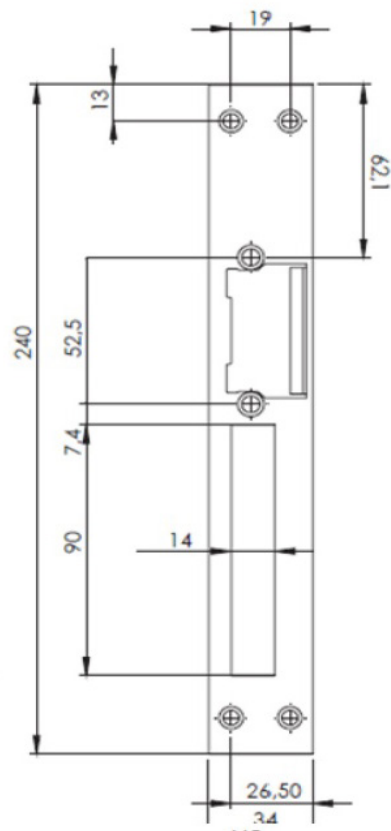

DORCAS-H1-X-L

Suport lung din inox pentru incuietorile Dorcas din seria Top

Imagine

DORCAS

YLI ETERNIT ACCES SRL
Str. Haiducului 3A
Cluj-Napoca, 400040
Webpage: www.yli.ro

DORCAS-H1-X-L
Suport lung din inox pentru incuietorile
Dorcas din seria Top
FISA TEHNICA

Descriere

DORCAS-H1-X-L este un suport lung de stanga, pentru incuietorile Dorcas din seria Top.

Descriere

Material: Otel inoxidabil
Culoare: Argintiu
Montare: De stanga (nereversibil)
Dimensiuni: 240 (H) x 34 (l) x 3 (A) mm
Masa: 100g

Dimensiuni

Observatii

EEE FAC OBIECTUL UNEI
COLECTARI SEPARATE