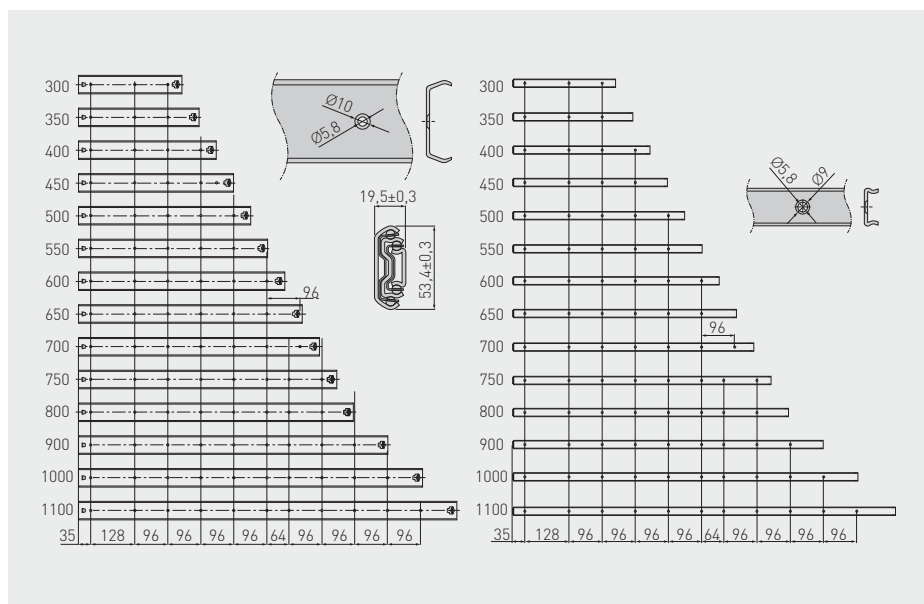

Kuličkový celovýsuv H53
 Guličkový plnovýsuv H53
 Golyós fióksin H53
 Glisa cu bile H53

PK-0-H53-300	L mm	AV mm	kg		
PK-0-H53-350	350	-	100	pozinkovaný pozinkovaný galvanizált galvanizát	ocel ocel acél ojet
PK-0-H53-400	400	-			
PK-0-H53-450	450	-			
PK-0-H53-500	500	-			
PK-0-H53-550	550	-			
PK-0-H53-600	600	-			

PK-0-H53-650	L mm	AV mm	kg		
PK-0-H53-700	700	-	100	pozinkovaný pozinkovaný galvanizált galvanizát	ocel ocel acél ojet
PK-0-H53-750	750	-			
PK-0-H53-800	800	-			
PK-0-H53-900	900	-			
PK-0-H53-1000	1000	-			
PK-0-H53-1100	1100	-			