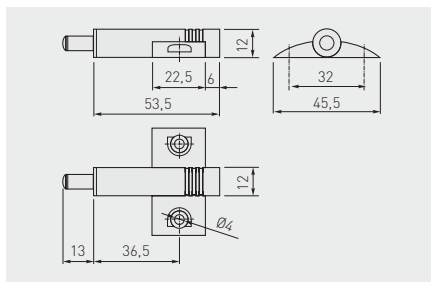

TIP-ON s křížovým adaptérem
 TIP-ON s křížovým adaptérom
 Ajtófék, kereszt adapterrel
 Amortizor cu adaptor încrucișat

AM-KRZYZ-KPL

šedá
 sivá
 szürke
 gri

plast
 plast
 műanyag
 plastic

TIP-ON AM-0DB záпустný
 TIP-ON AM-0DB zápustený
 Ajtófék AM-0DB
 Amortizor AM-0DB

AM-0DB000-60

standard

šedá / sivá / szürke / gri

bílá / biela / fehér / alb

plast
 plast
 műanyag
 plastic