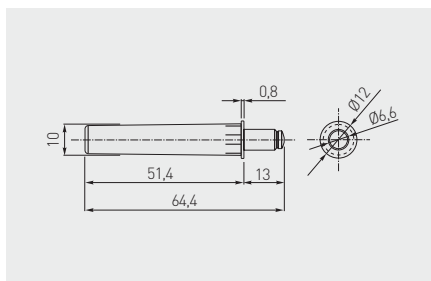

TIP-ON s křížovým adaptérem
 TIP-ON s křížovým adaptérom
 Ajtófék, kereszt adapterrel
 Amortizor cu adaptor încrucișat

AM-KRZYZ-KPL

šedá
 sivá
 szürke
 gri

plast
 plast
 műanyag
 plastic

TIP-ON AM-0DB záпустný
 TIP-ON AM-0DB zápustený
 Ajtófék AM-0DB
 Amortizor AM-0DB

AM-0DB000-60

standard

šedá / sivá / szürke / gri

bílá / biela / fehér / alb

plast
 plast
 műanyag
 plastic