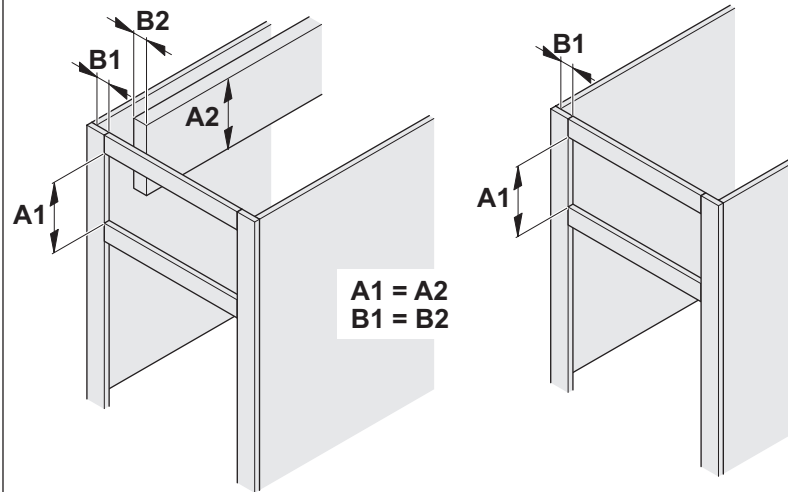

568.60.710
568.60.723

732.25.062

[WS217]

HDE 09.04.2025

i

„mm“ *
inch

USA Face Frame

D	E
20	86
25	81
30	76
40	66
50	66

D	F
25/32	3 3/8
63/64	3 3/16
1 3/16	2 63/64
1 37/64	2 19/32
1 31/32	2 19/32

D	F
20	102
30	92
40	82
50	82

D	F
25/32	4
1 3/16	3 5/8
1 37/64	3 1/4
1 31/32	3 1/4

732.25.062

[WS217]

HDE 09.04.2025

1

2