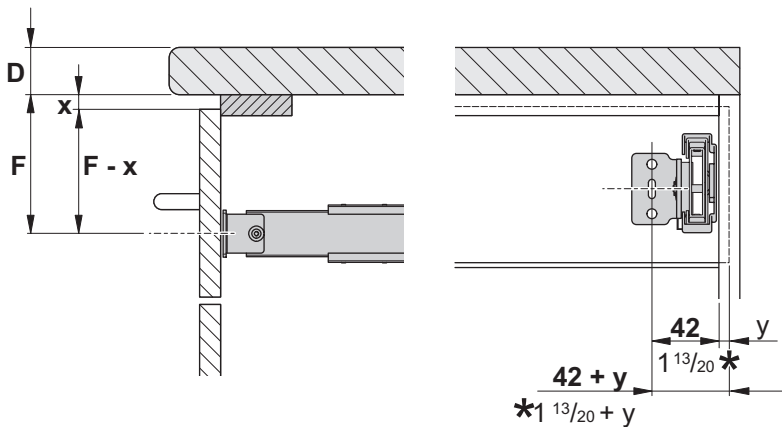

568.60.710
568.60.723

732.25.062

[WS217]

HDE 09.04.2025

i

„mm“ *
inch

USA Face Frame

D	E
20	86
25	81
30	76
40	66
50	66

D	F
25/32	3 3/8
63/64	3 3/16
1 3/16	2 63/64
1 37/64	2 19/32
1 31/32	2 19/32

D	F
20	102
30	92
40	82
50	82

D	F
25/32	4
1 3/16	3 5/8
1 37/64	3 1/4
1 31/32	3 1/4

732.25.062

[WS217]

HDE 09.04.2025

1

2