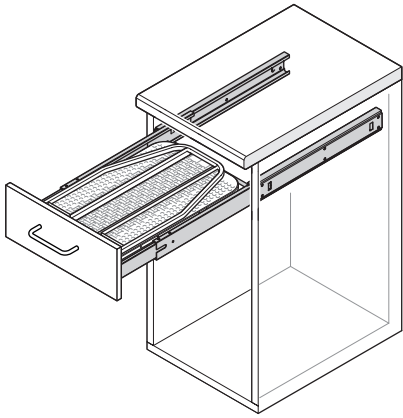

568.60.710
568.60.723

732.25.062

[WS217]

HDE 09.04.2025

i

„mm“ *
inch

USA Face Frame

D	E
20	86
25	81
30	76
40	66
50	66

D	F
25/32	3 3/8
63/64	3 3/16
1 3/16	2 63/64
1 37/64	2 19/32
1 31/32	2 19/32

D	F
20	102
30	92
40	82
50	82

D	F
25/32	4
1 3/16	3 5/8
1 37/64	3 1/4
1 31/32	3 1/4

732.25.062

[WS217]

HDE 09.04.2025

1

2