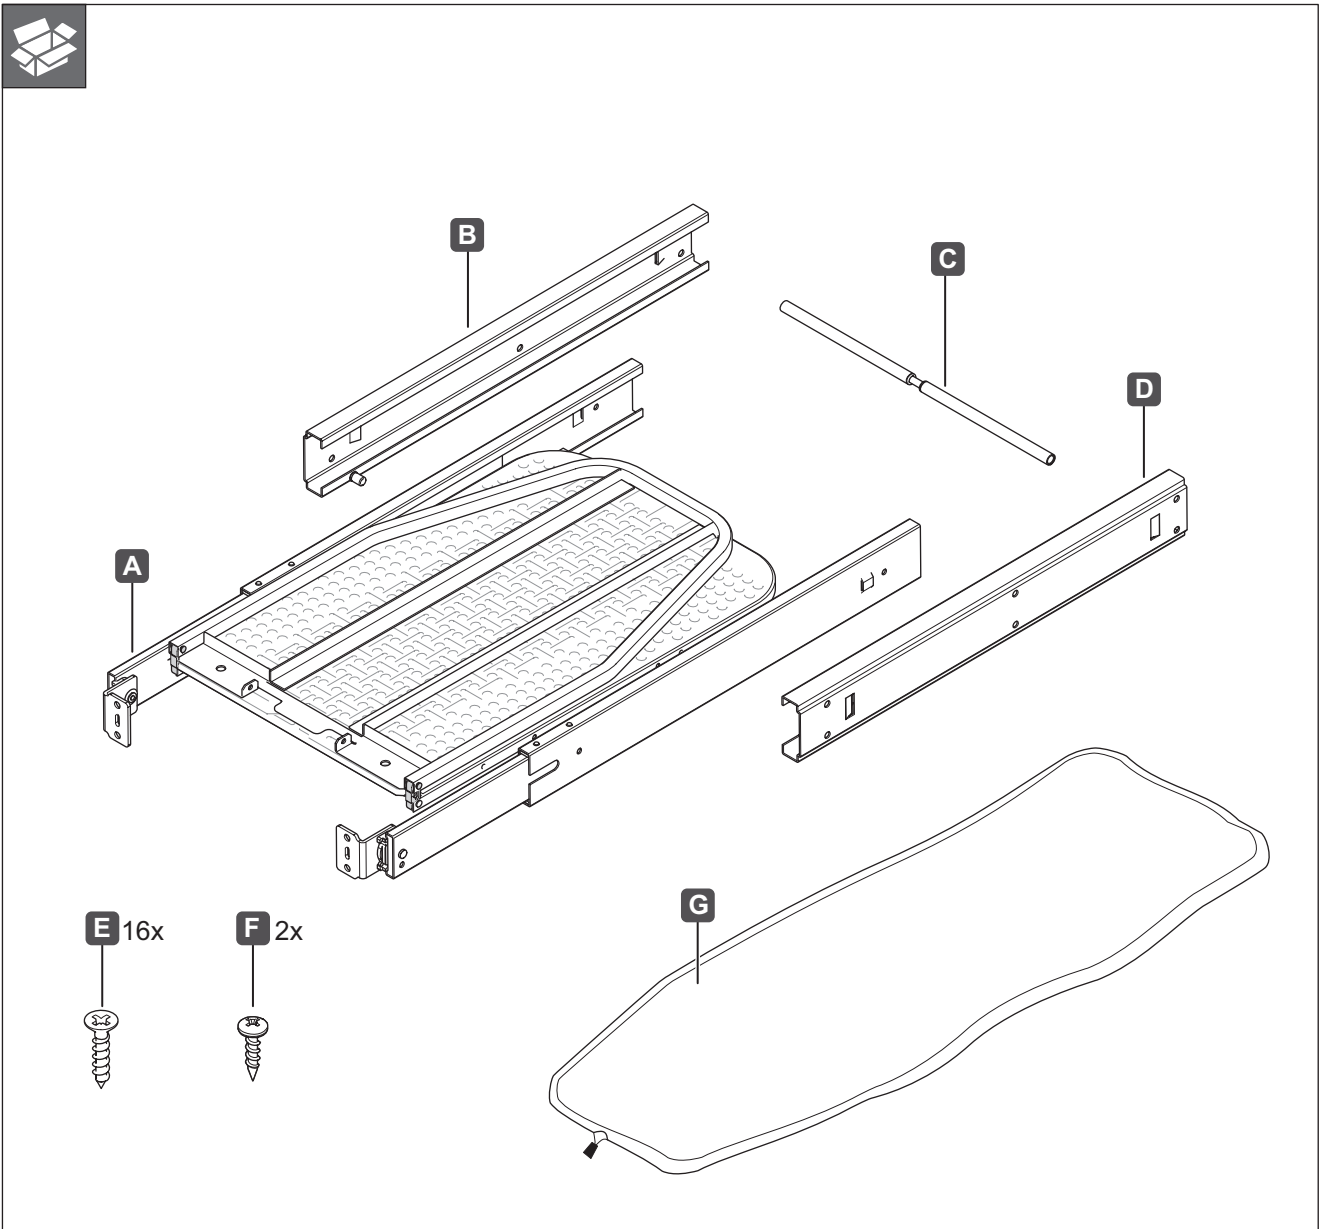

568.60.710
568.60.723

732.25.062

[WS217]

HDE 09.04.2025

i

„mm“ *
inch

USA Face Frame

D	E
20	86
25	81
30	76
40	66
50	66

D	F
25/32	3 3/8
63/64	3 3/16
1 3/16	2 63/64
1 37/64	2 19/32
1 31/32	2 19/32

D	F
20	102
30	92
40	82
50	82

D	F
25/32	4
1 3/16	3 5/8
1 37/64	3 1/4
1 31/32	3 1/4

732.25.062

[WS217]

HDE 09.04.2025

1

2