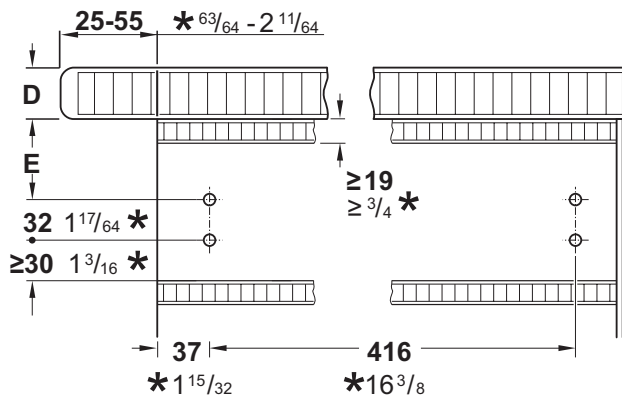

568.60.710
568.60.723

732.25.062

[WS217]

HDE 09.04.2025

i

„mm“ *
inch

USA Face Frame

D	E
20	86
25	81
30	76
40	66
50	66

D	F
25/32	3 3/8
63/64	3 3/16
1 3/16	2 63/64
1 37/64	2 19/32
1 31/32	2 19/32

D	F
20	102
30	92
40	82
50	82

D	F
25/32	4
1 3/16	3 5/8
1 37/64	3 1/4
1 31/32	3 1/4

732.25.062

[WS217]

HDE 09.04.2025

1

2