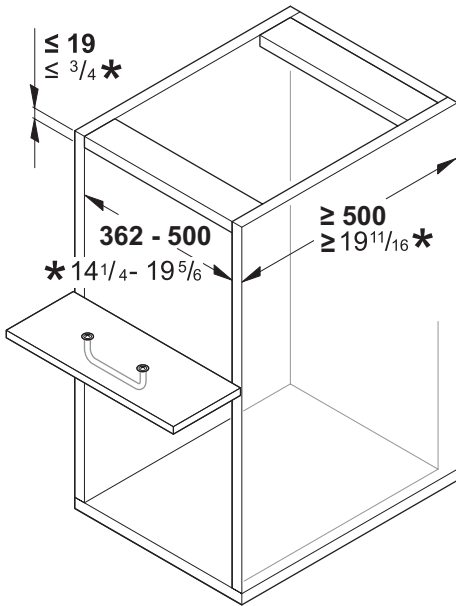

568.60.710
568.60.723

732.25.062

[WS217]

HDE 09.04.2025

i

„mm“ *
inch

USA Face Frame

D	E
20	86
25	81
30	76
40	66
50	66

D	F
25/32	3 3/8
63/64	3 3/16
1 3/16	2 63/64
1 37/64	2 19/32
1 31/32	2 19/32

D	F
20	102
30	92
40	82
50	82

D	F
25/32	4
1 3/16	3 5/8
1 37/64	3 1/4
1 31/32	3 1/4

732.25.062

[WS217]

HDE 09.04.2025

1

2