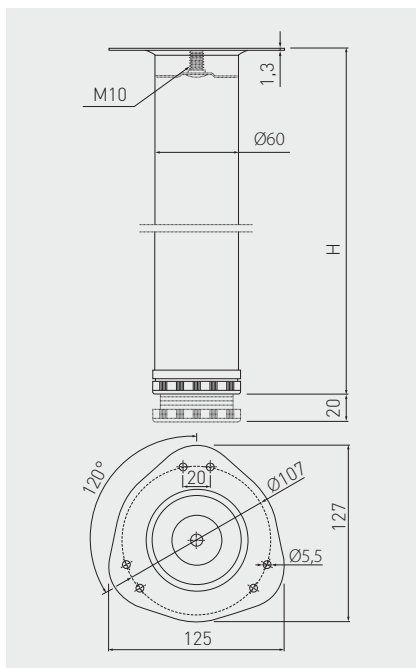

Stolová noha S6  
 Stolová noha S6  
 Állítható asztalláb S6  
 Picior reglabil S6

NM-S60710-01A	710 + 20	chrom / chróm / króm / crom	ocel océl- oțel	4
NM-S60710-02A		satén / satén / szatén / satin		
NM-S60710-05A		hliník / hliník / alumínium / aluminiu		
NM-S60710-06A*		kartáčovaná ocel / kartáčovaná ocel / szálcsiszolt acél / oțel periat		
NM-S60710-10A*		bílá / biela / fehér / alb		
NM-S60710-20A		černá / čierna / fekete / negru		
NM-S60820-01A	820 + 20	chrom / chróm / króm / crom		
NM-S60820-02A*		satén / satén / szatén / satin		
NM-S60820-05A		hliník / hliník / alumínium / aluminiu		
NM-S60820-06A*		kartáčovaná ocel / kartáčovaná ocel / szálcsiszolt acél / oțel periat		
NM-S60820-10A*		bílá / biela / fehér / alb		
NM-S60820-20A*		černá / čierna / fekete / negru		