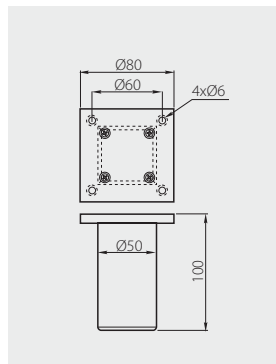

Noha BD-739
 Nôžka BD-739
 Bútorláb BD-739
 Picior BD-739

NM-BD-739-05	100 mm	hliník / hliník / alumínium / aluminiu	hliník / hliník / alumínium / aluminiu	50

Noha DAK-27
 Nôžka DAK-27
 Állítható láb DAK-27
 Picior reglabil DAK-27

NM-DAK27-060	60 + 10	hliník hliník alumínium aluminiu	hliník, plast hliník, plast alumínium, műanyag aluminiu, plastic	100
NM-DAK27-080	80 + 10			
NM-DAK27-100	100 + 10			
NM-DAK27-120	120 + 10			
NM-DAK27-150	150 + 10			