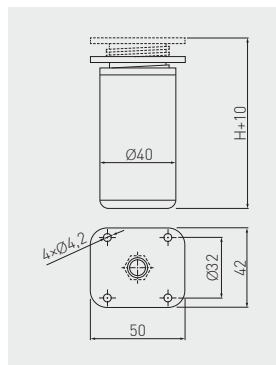

Noha BD-739
 Nôžka BD-739
 Bútorláb BD-739
 Picior BD-739

NM-BD-739-05	100 mm	hliník / hliník / alumínium / aluminiu	hliník / hliník / alumínium / aluminiu	50

Noha DAK-27
 Nôžka DAK-27
 Állítható láb DAK-27
 Picior reglabil DAK-27

NM-DAK27-060	60 + 10	hliník hliník alumínium aluminiu	hliník, plast hliník, plast alumínium, műanyag aluminiu, plastic	100
NM-DAK27-080	80 + 10			
NM-DAK27-100	100 + 10			
NM-DAK27-120	120 + 10			
NM-DAK27-150	150 + 10			