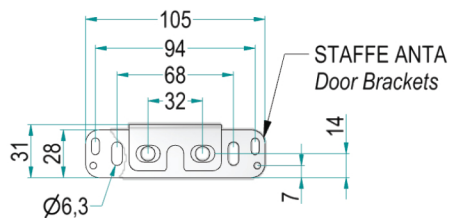

2104S

Estraibile Jolly due piani.

quadro

Two shelves extractable Jolly basket QUADRO range.

Portata guide kg 30 / Slides load capacity kg 30
Equippaggiato con guide SALICE / Equipped with SALICE slides

2104S Y (DX) / 15 - 50 P C

Imballo Singolo
Single Packaging

Y: Soft-Closing

**Finitura Cestello
Basket Finishing -**
C: Cromo / Chrome
AR: Ardesia / "Slate" RAL7043

Profondità / Depth

Cod.	P [mm]
28*	280
50	470

* Solo Larghezza 15cm
Only for 15cm Width

Cod. -

Misura Anta / Door Size [cm]	A [mm]
15	110
20	160
25	210

Versione Guide / Slides Version -

Cod.	n°2 RH Slides	n°2 SX Slides
2104SY	DX	-