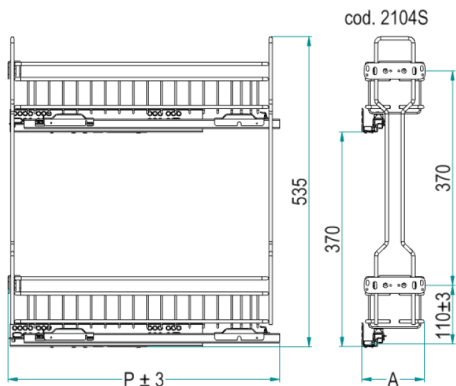

2104S

Estraibile Jolly due piani.

quadro

Two shelves extractable Jolly basket QUADRO range.

Portata guide kg 30 / Slides load capacity kg 30
Equippaggiato con guide SALICE / Equipped with SALICE slides

2104S Y (DX) / 15 - 50 P C

Imballo Singolo
Single Packaging

Y: Soft-Closing

**Finitura Cestello
Basket Finishing -**
C: Cromo / Chrome
AR: Ardesia / "Slate" RAL7043

Profondità / Depth

Cod.	P [mm]
28*	280
50	470

* Solo Larghezza 15cm
Only for 15cm Width

Cod. -

Misura Anta / Door Size [cm]	A [mm]
15	110
20	160
25	210

Versione Guide / Slides Version -

Cod.	n°2 RH Slides	n°2 SX Slides
2104SY	DX	-