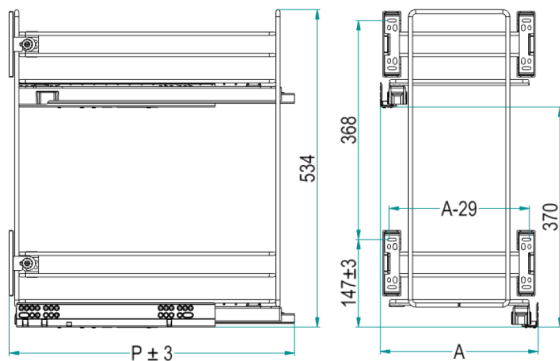

2102S

quadro

Estraibile due piani.
 Two shelves extractable basket.

Portata guide kg 30 / Slides load capacity kg 30
 Equipaggiato con guide SALICE / Equipped with SALICE slides
 Guide incrociate / Staggered Slides

2102S Y / 30 - 45 P C

Profondità / Depth

Cod.	P [mm]
50	475

Cod. -

Misura Anta / Door Size [cm]	A [mm]
30	264
35	314
40	364
45	414
50	464
60	564

Imballo Singolo
 Single Packaging

Y: Soft-Closing

Finitura Cestello
Basket Finishing -
 C: Cromo / Chrome
 AR: Ardesia / "Slate" RAL7043