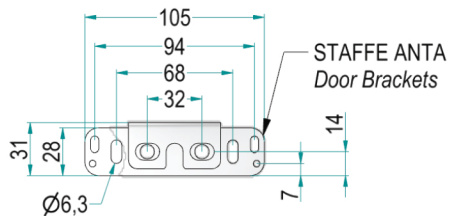

quadro

Estraibile Jolly due piani.

Two shelves extractable Jolly basket QUADRO range.

Portata guide kg 30 / Slides load capacity kg 30
 Equipaggiato con guide BLUM / Equipped with BLUM slides
 Guide incrociate / Staggered Slides

2110 Y (DX) / 15 - 45 P C

Y: Soft-Closing

Imballo Singolo
Single Packaging

Finitura Cestello
Basket Finishing -
C: Cromo / Chrome
AR: Ardesia / "Slate" RAL7043

Profondità / Depth

Cod.	Q [mm]
45	475

Cod. -

Misura Anta / Door Size [cm]	A [mm]
15	114
20	164
25	214