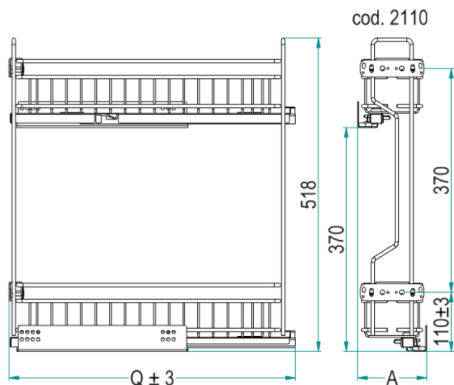

quadro

Estraibile Jolly due piani.

Two shelves extractable Jolly basket QUADRO range.

Portata guide kg 30 / Slides load capacity kg 30
 Equipaggiato con guide BLUM / Equipped with BLUM slides
 Guide incrociate / Staggered Slides

2110 Y (DX) / 15 - 45 P C

Y: Soft-Closing

Imballo Singolo
Single Packaging

Finitura Cestello
Basket Finishing -
C: Cromo / Chrome
AR: Ardesia / "Slate" RAL7043

Profondità / Depth

Cod.	Q [mm]
45	475

Cod. -

Misura Anta / Door Size [cm]	A [mm]
15	114
20	164
25	214

Versione Guide / Slides Version -

Cod.	Opposite Slides	n°2 RH slides	n° 2 LH slides
2110	-	DX	SX