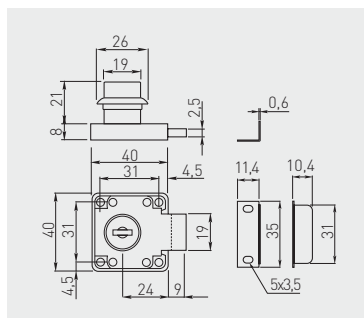

Zámek Z-138  
 Zámok Z-138  
 Fiókszár K-138  
 Lacat K-138

ZZ-KM-138-01

chrom / chróm / króm / crom

ZnAl, ocel / ZnAl, ocel / ZnAl, acél- / ZnAl, ojel

Zámek Z-138 se sklopným klíčem  
 Zámok Z-138 so sklopným kľúčom  
 Fiókszár Z-138 összecsukskható kulccsal  
 Lacat Z-138 cu cheie pliantă