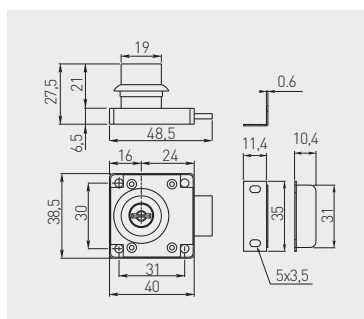

Zámek Z-138  
 Zámok Z-138  
 Fiókszár K-138  
 Lacat K-138

ZZ-KM-138-01

chrom / chróm / króm / crom

ZnAl, ocel / ZnAl, ocel / ZnAl, acél- / ZnAl, ojel

Zámek Z-138 se sklopným klíčem  
 Zámok Z-138 so sklopným kľúčom  
 Fiókszár Z-138 összecsukskható kulccsal  
 Lacat Z-138 cu cheie pliantă