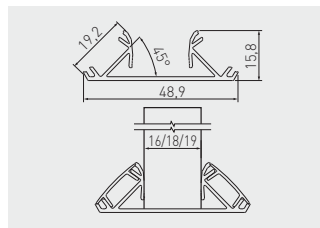

Hliníkový profil GLAX do hrany - oboustranný  
 Profil GLAX priečkový, obojstranný  
 GLAX alumínium élprofil - egyoldalas  
 Profil de margine din aluminiu GLAX - pe o singură față

	 BOARD mm	 L m			
PA-GLAXNBD3M16-AL	16	3	profil profil profil profil	stříbrný stříborná ezüst argint	hliník hliník aluminium aluminu
PA-GLAXNBD3M-AL	18	3			
PA-GLAXNBD3M19-AL	19	3			
PA-OSMLGLAX3M-00	-	3	kryt kryt borító capac	krémová krémová eloxált ínghejät	PC
PA-OSTRGLAX3M-00	-	3		průhledný prieľadná átlászó transparent	